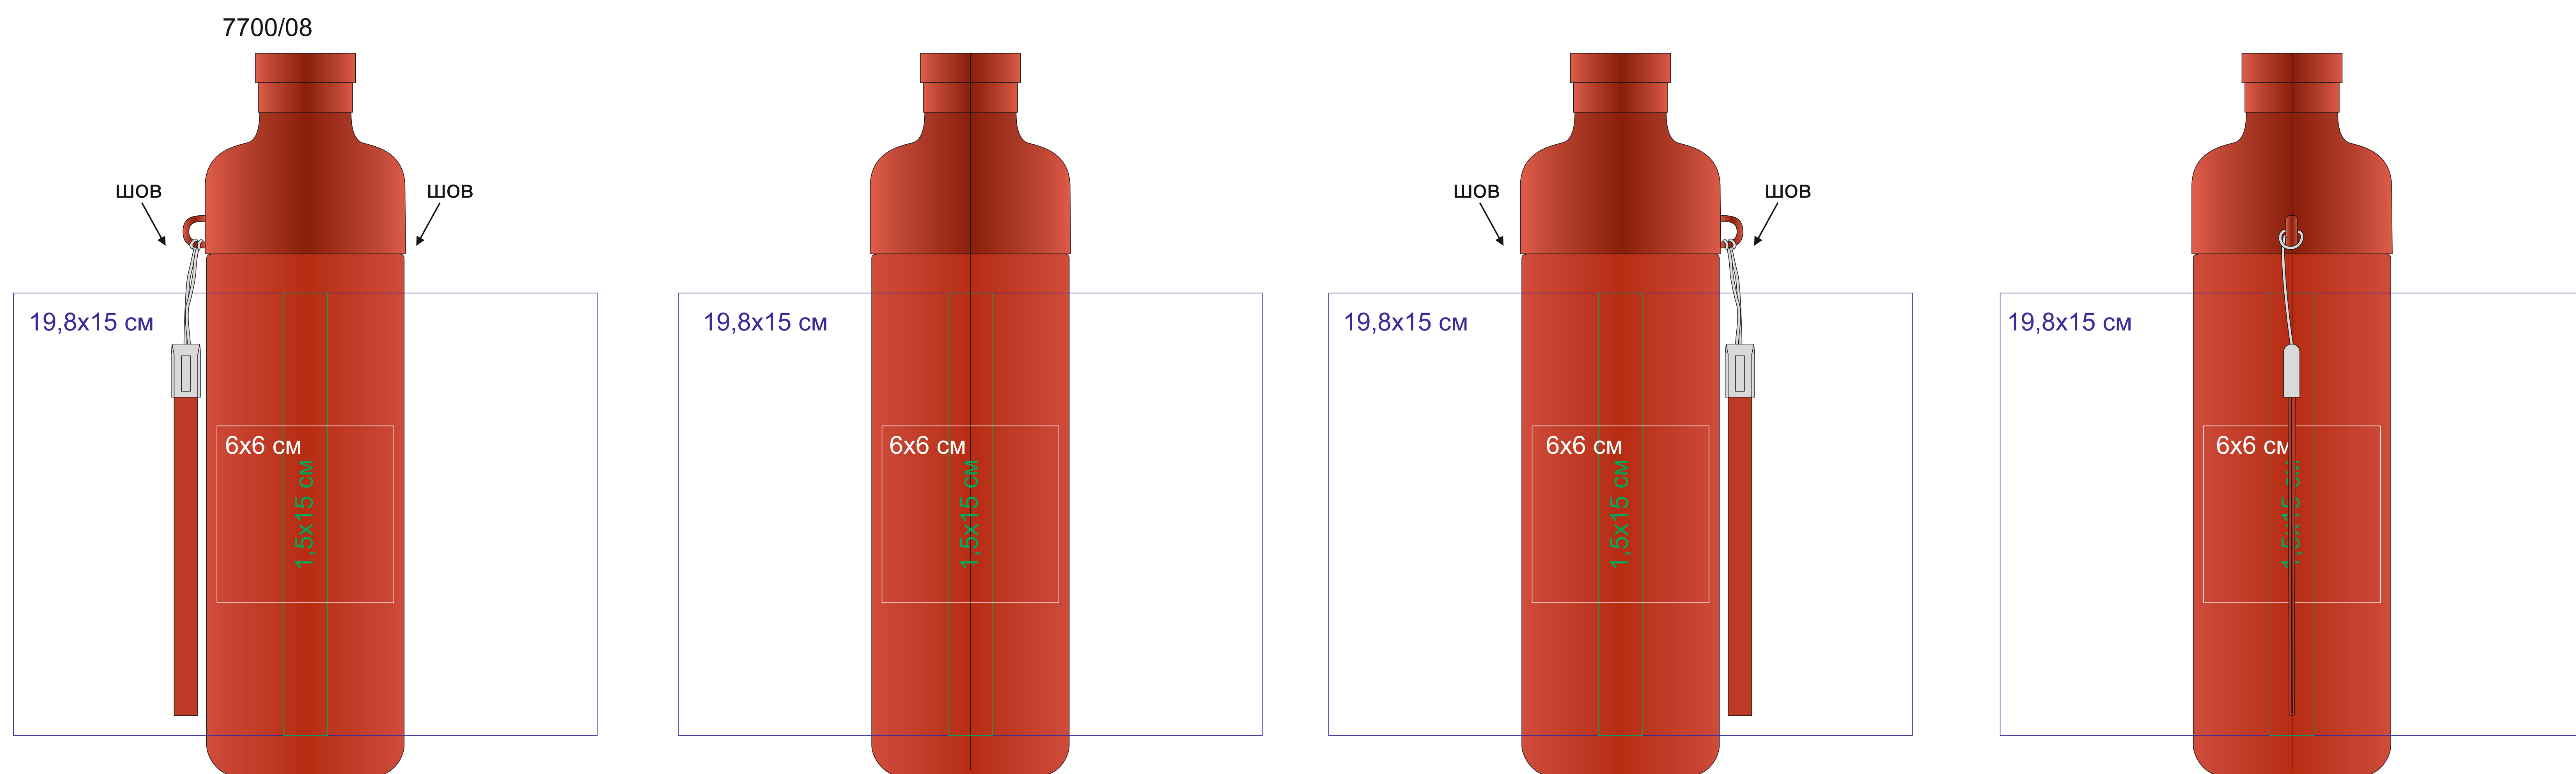

Бутылка для воды PASEO, 600 мл; пластик арт. 7700

Метод нанесения: Уф-печать, Круговая уф-печать, Уф-DTF

Привязка относительно крышки не возможна (так как она закручивается в тираже по разному)
При попадании нанесения на шов, возможен дефект печати

Привязка относительно крышки не возможна (так как она закручивается в тираже по разному)
При попадании нанесения на шов, возможен дефект печати

Привязка относительно крышки не возможна (так как она закручивается в тираже по разному)
При попадании нанесения на шов, возможен дефект печати