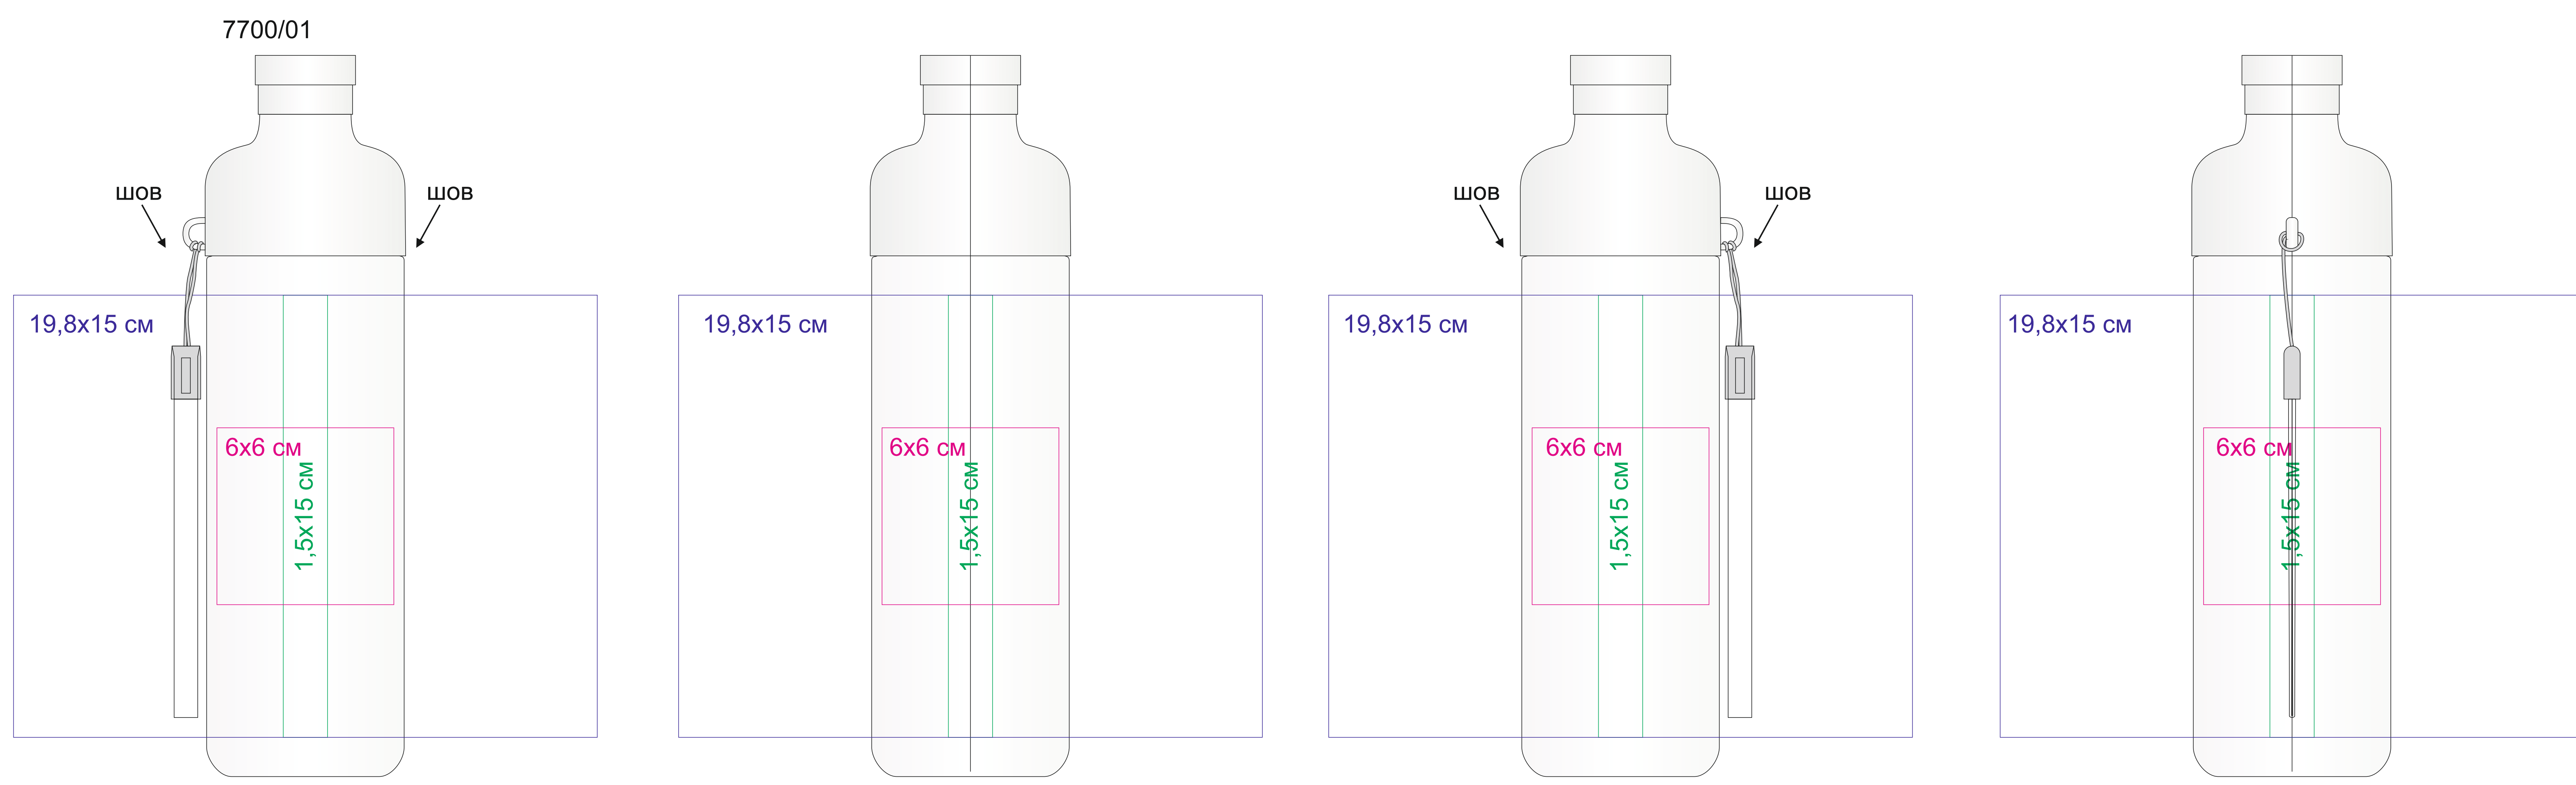

Бутылка для воды PASEO, 600 мл; пластик арт. 7700

Метод нанесения: Уф-печать, Круговая уф-печать, Уф-DTF

Привязка относительно крышки не возможна (так как она закручивается в тираже по разному)
При попадании нанесения на шов, возможен дефект печати

Привязка относительно крышки не возможна (так как она закручивается в тираже по разному)
При попадании нанесения на шов, возможен дефект печати

Привязка относительно крышки не возможна (так как она закручивается в тираже по разному)
При попадании нанесения на шов, возможен дефект печати