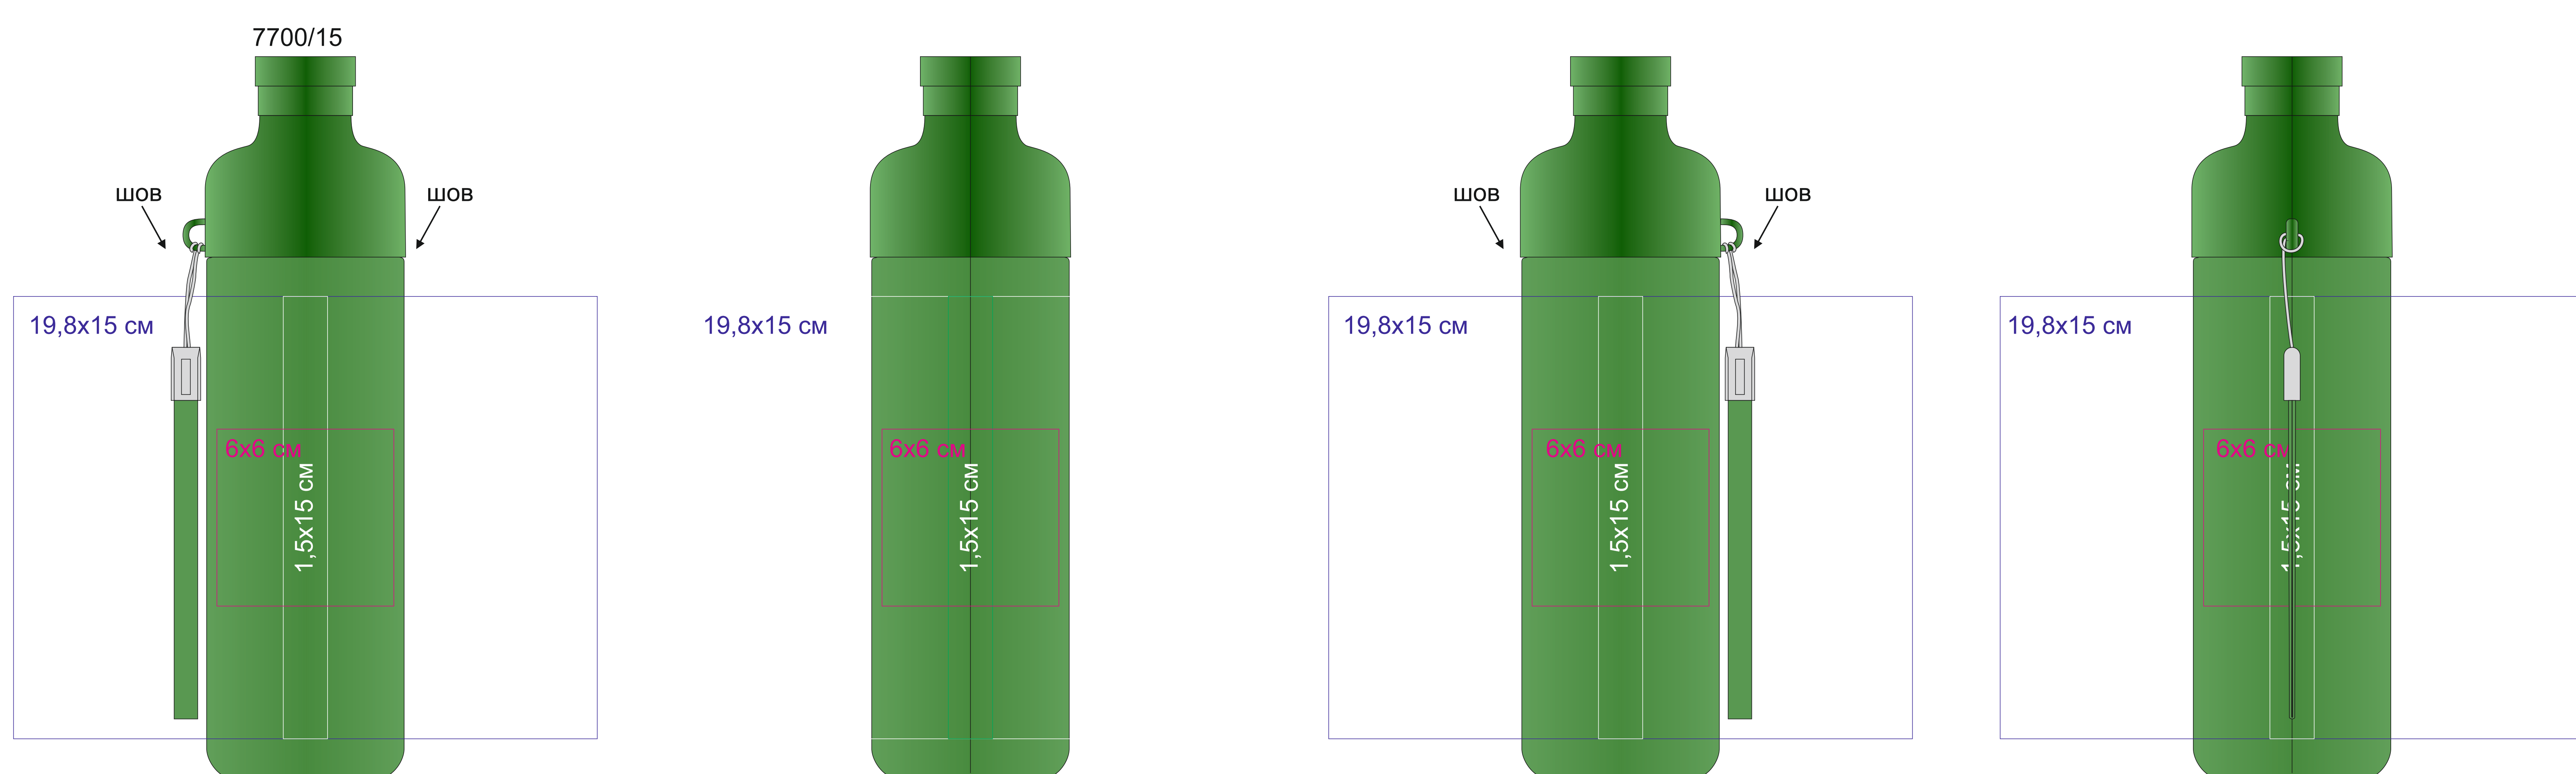

Бутылка для воды PASEO, 600 мл; пластик арт. 7700

Метод нанесения: Уф-печать, Круговая уф-печать, Уф-DTF

Привязка относительно крышки не возможна (так как она закручивается в тираже по разному)
При попадании нанесения на шов, возможен дефект печати

Привязка относительно крышки не возможна (так как она закручивается в тираже по разному)
При попадании нанесения на шов, возможен дефект печати

Привязка относительно крышки не возможна (так как она закручивается в тираже по разному)
При попадании нанесения на шов, возможен дефект печати