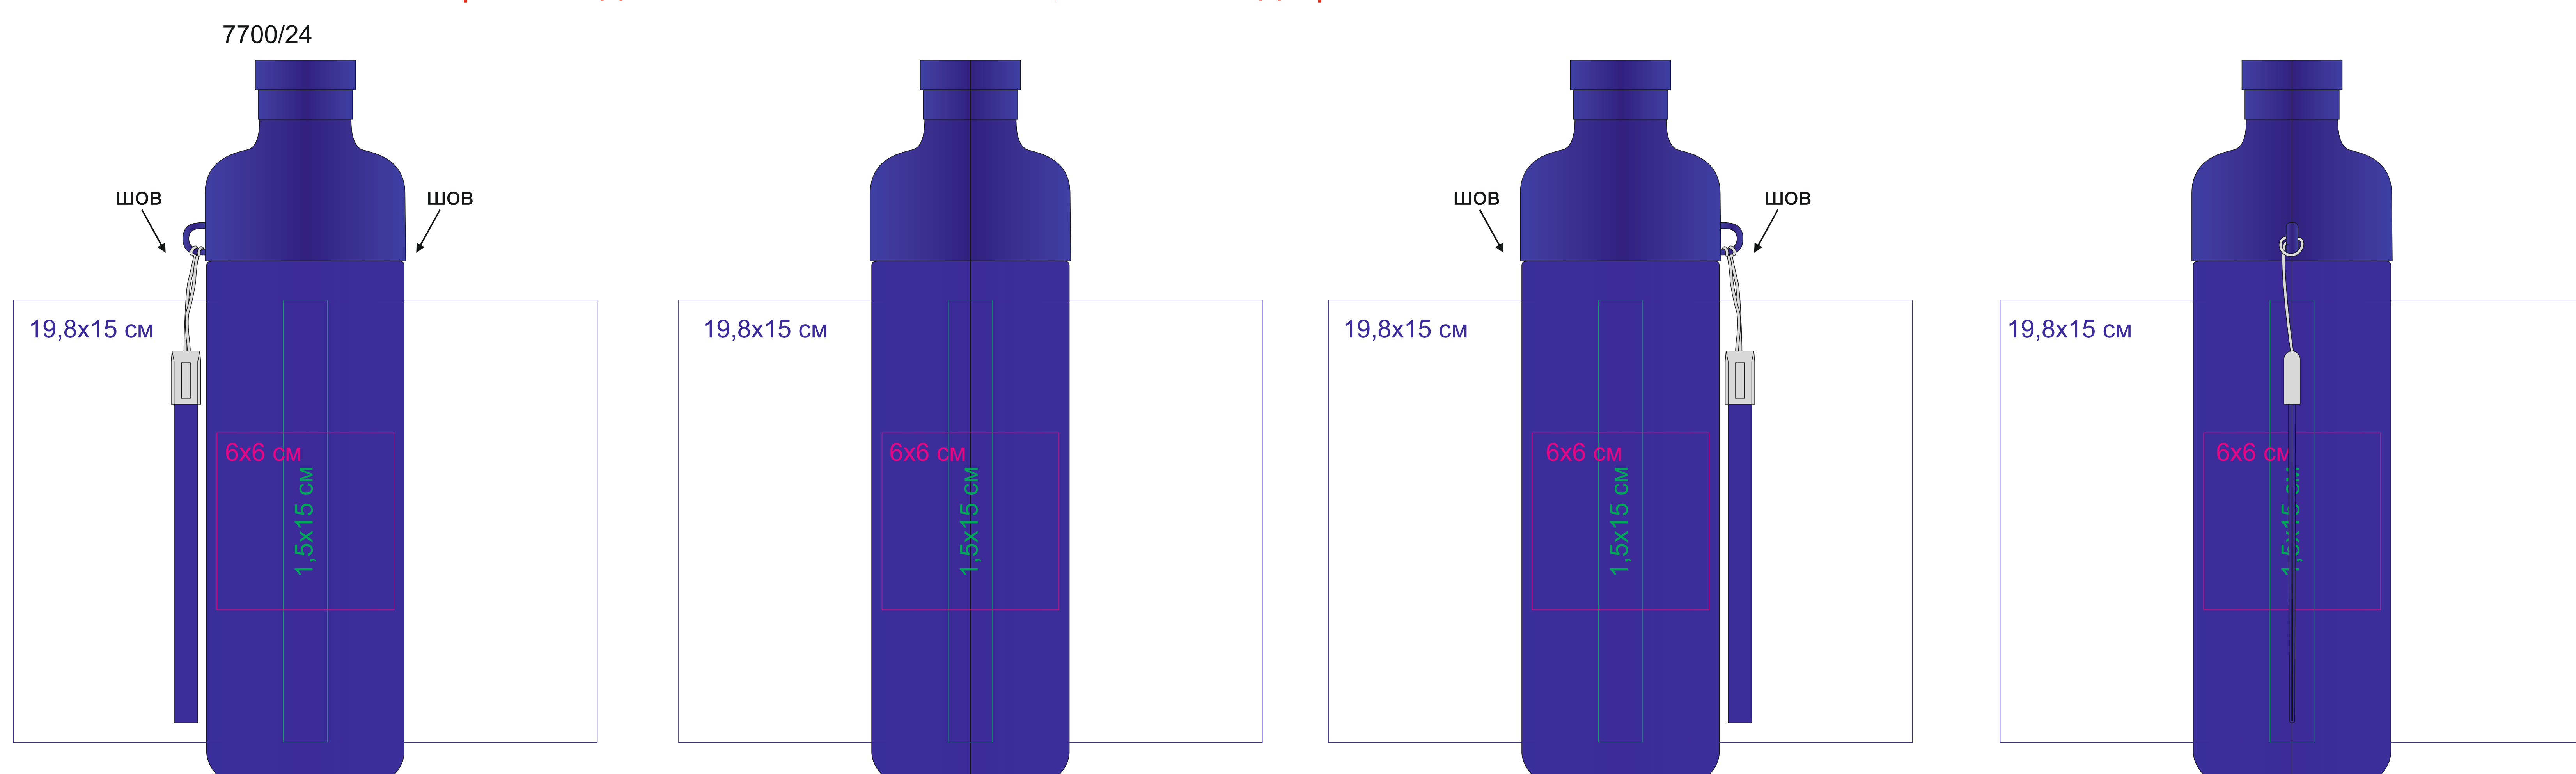

Бутылка для воды PASEO, 600 мл; пластик арт. 7700

Метод нанесения: Уф-печать, Круговая уф-печать, Уф-DTF

Привязка относительно крышки не возможна (так как она закручивается в тираже по разному)
При попадании нанесения на шов, возможен дефект печати

Привязка относительно крышки не возможна (так как она закручивается в тираже по разному)
При попадании нанесения на шов, возможен дефект печати

Привязка относительно крышки не возможна (так как она закручивается в тираже по разному)
При попадании нанесения на шов, возможен дефект печати