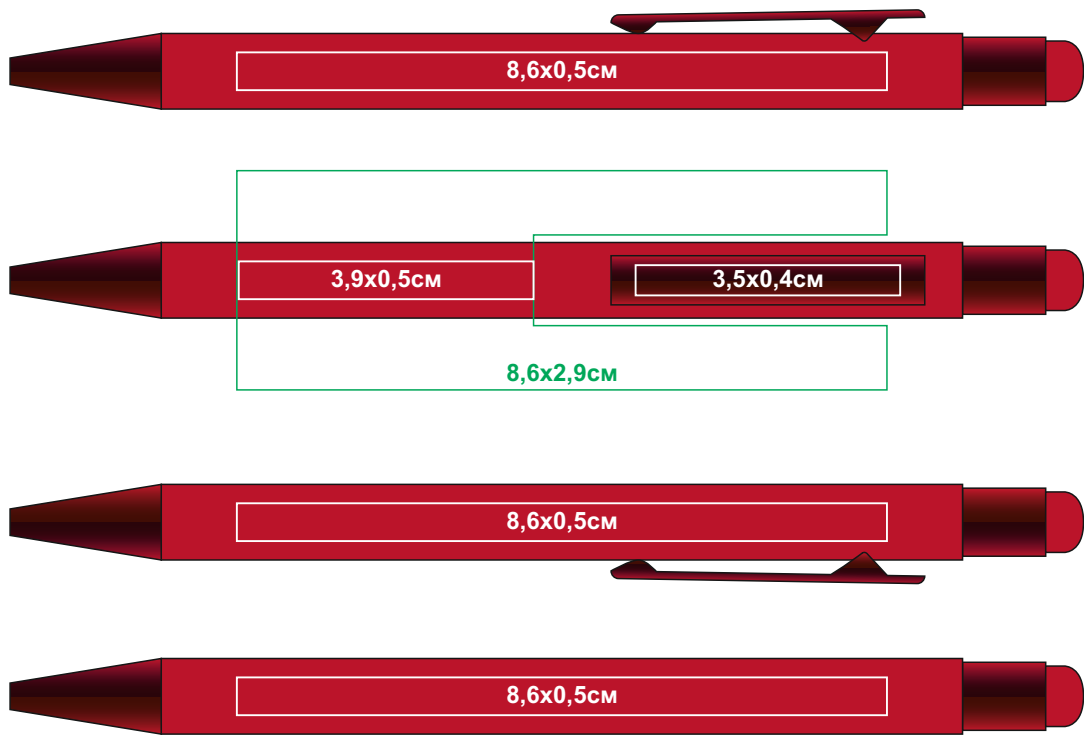

**Арт. 40406** Ручка шариковая FACTOR COLOR со стилусом, металл, пластик, софт-покрытие  
Методы нанесения: гравировка, круговая гравировка

40406/08

40406/29

40406/15

40406/35

40406/24

40406/49