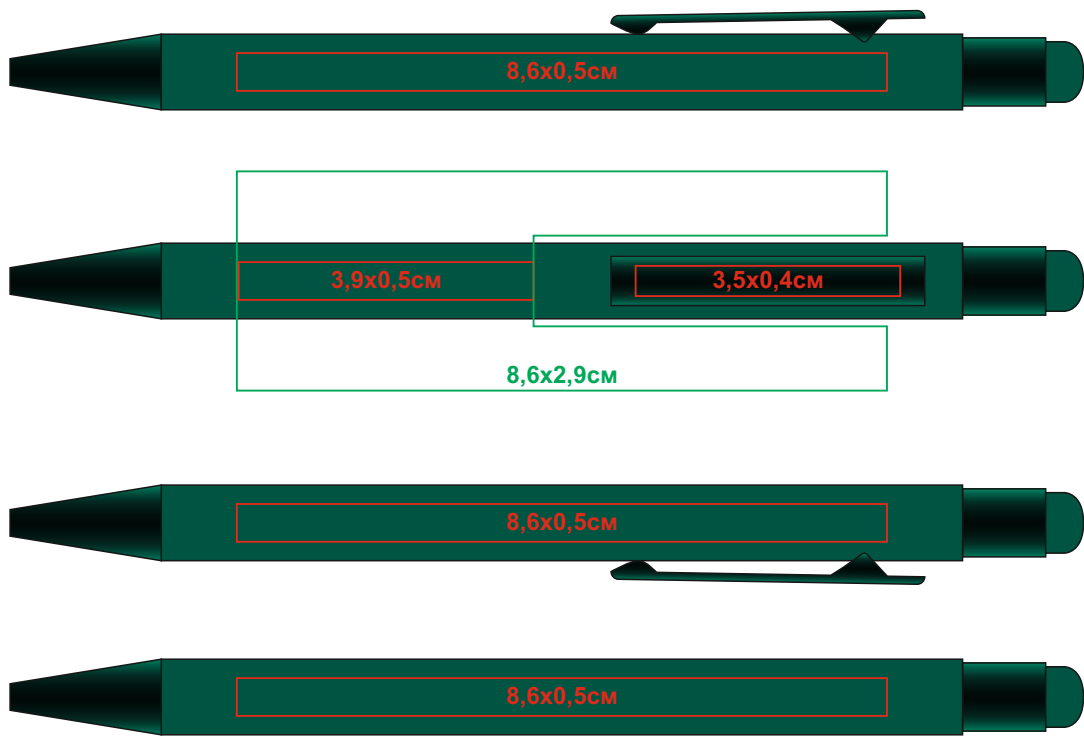

**Арт. 40406** Ручка шариковая FACTOR COLOR со стилусом, металл, пластик, софт-покрытие  
Методы нанесения: гравировка, круговая гравировка

40406/08

40406/29

40406/15

40406/35

40406/24

40406/49