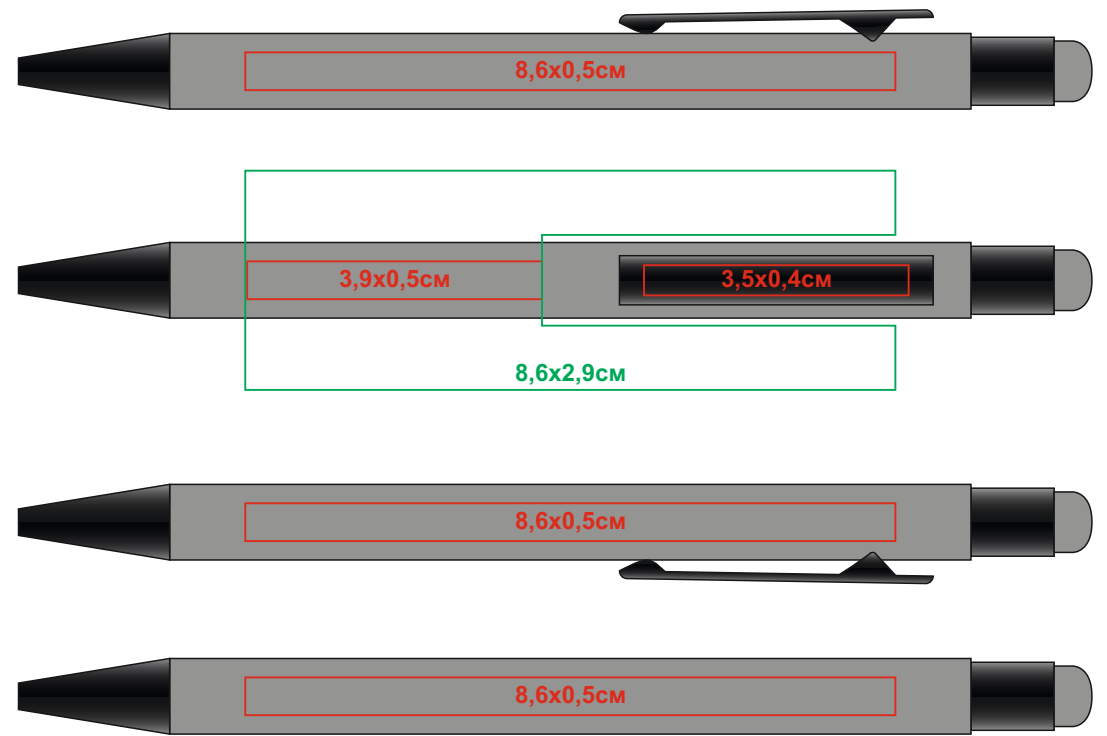

**Арт. 40406** Ручка шариковая FACTOR COLOR со стилусом, металл, пластик, софт-покрытие  
Методы нанесения: гравировка, круговая гравировка

40406/08

40406/29

40406/15

40406/35

40406/24

40406/49