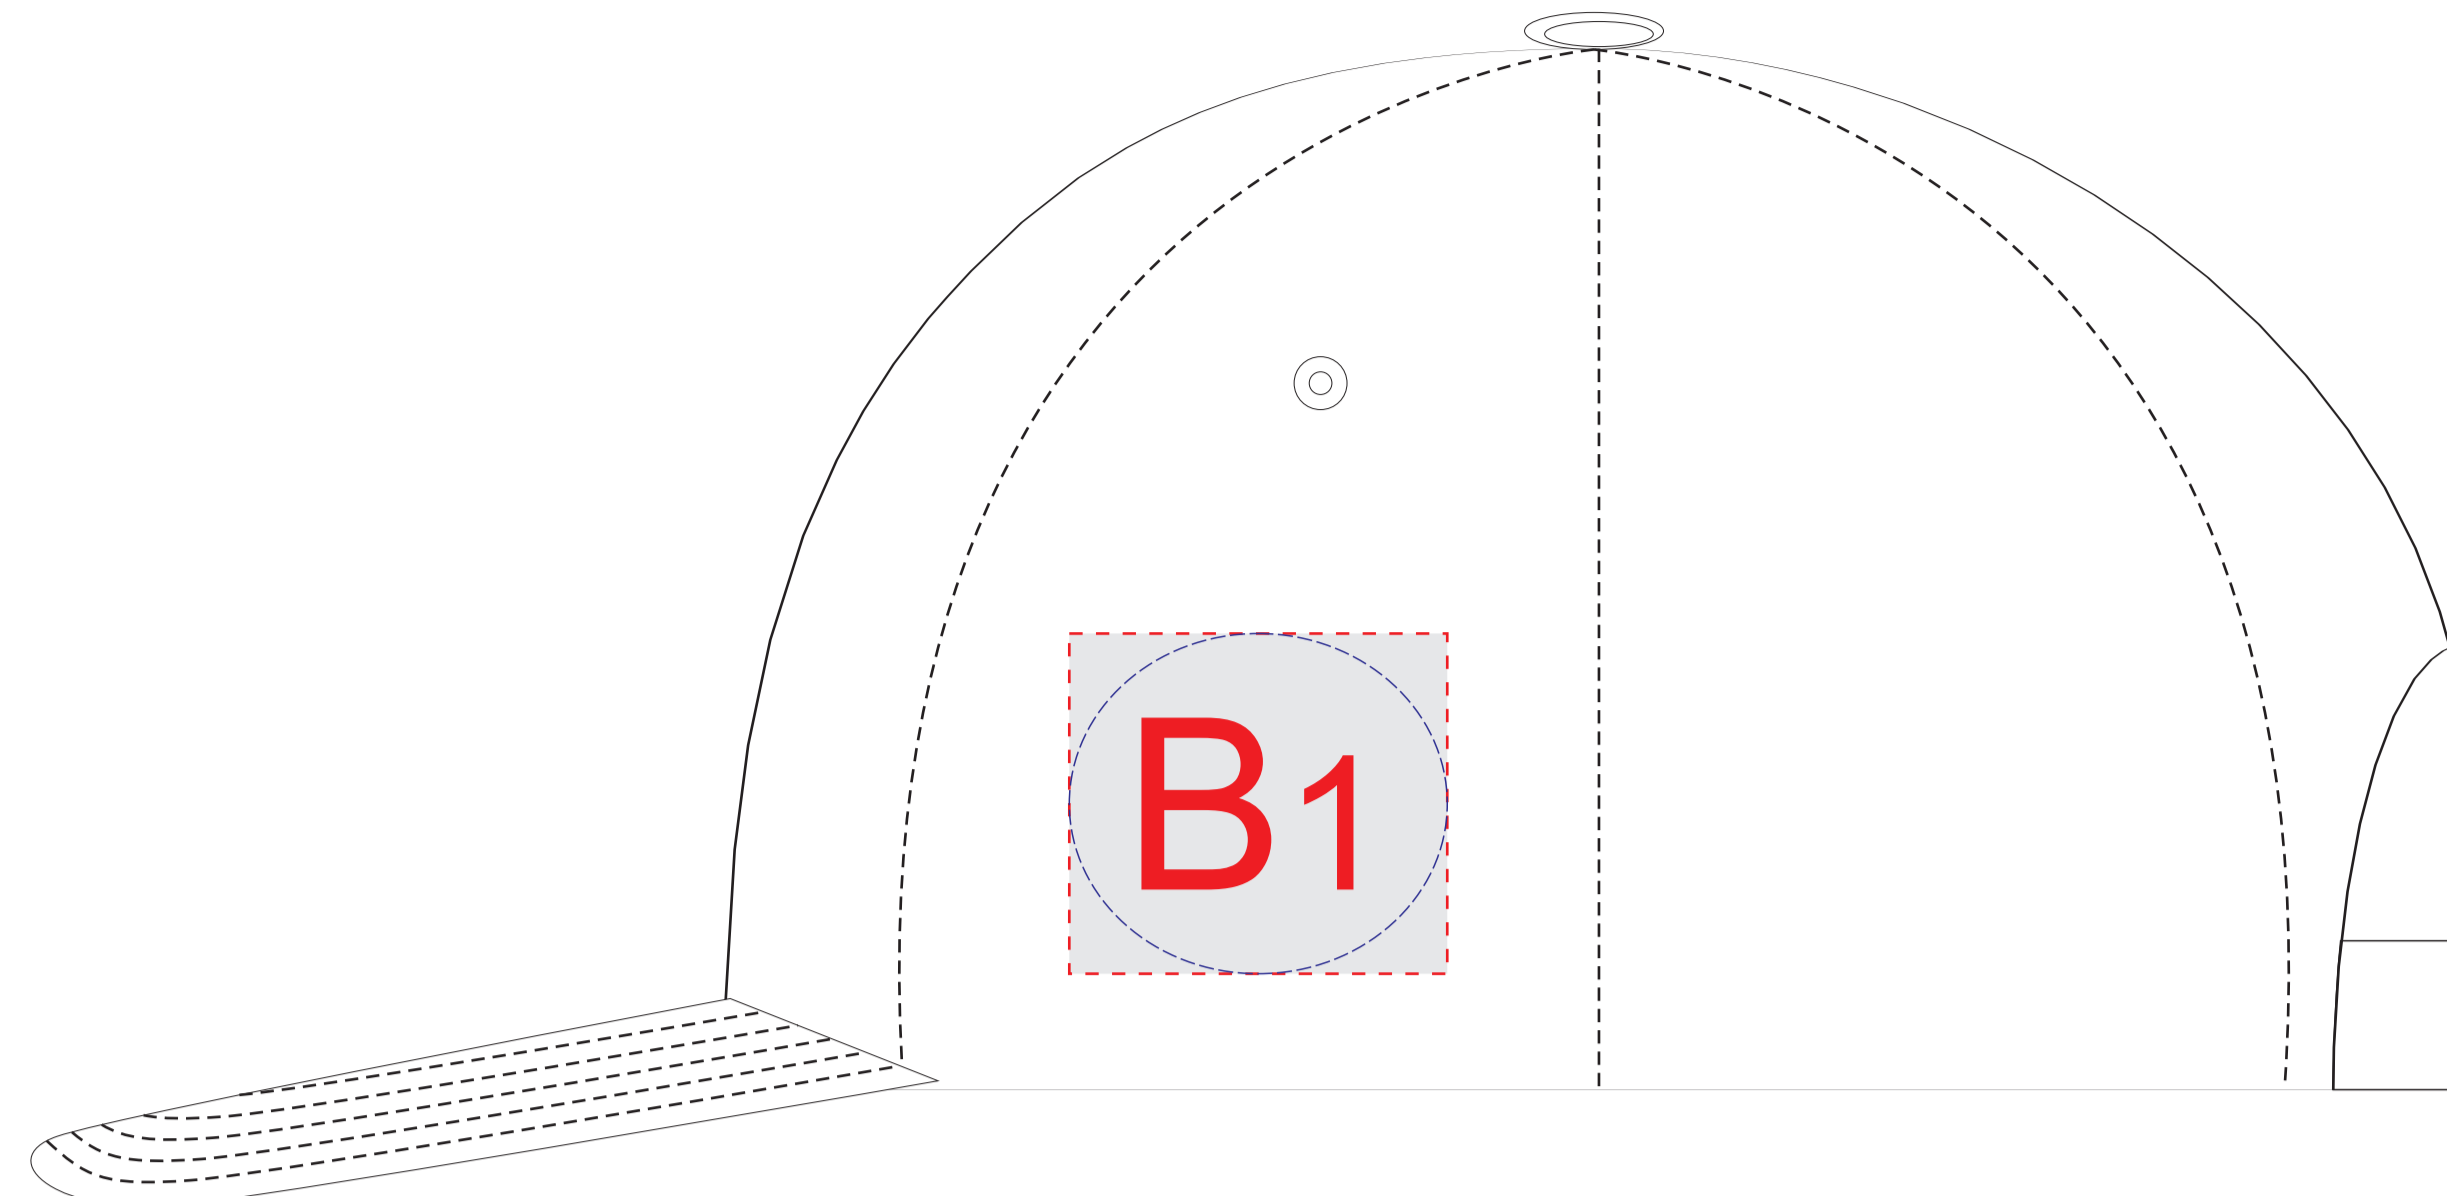

Арт. 99547

вид спереди

левый бок

правый бок

A	Вид нанесения	Макс площадь (Ш*В)
	Термотрансфер	100x45мм
	DTF (текстиль)	100x45мм
	Вышивка	100x45мм

B	Вид нанесения	Макс площадь (Ш*В)
	Термотрансфер	50x45мм
	DTF (текстиль)	50x45мм
	Вышивка	50x45мм

КАСТОМИЗАЦИЯ

A	Вид нанесения	Макс площадь (Ш*В)
	Флекстран	100x45мм

B	Вид нанесения	Макс площадь (Ш*В)
	Флекстран	50x45мм