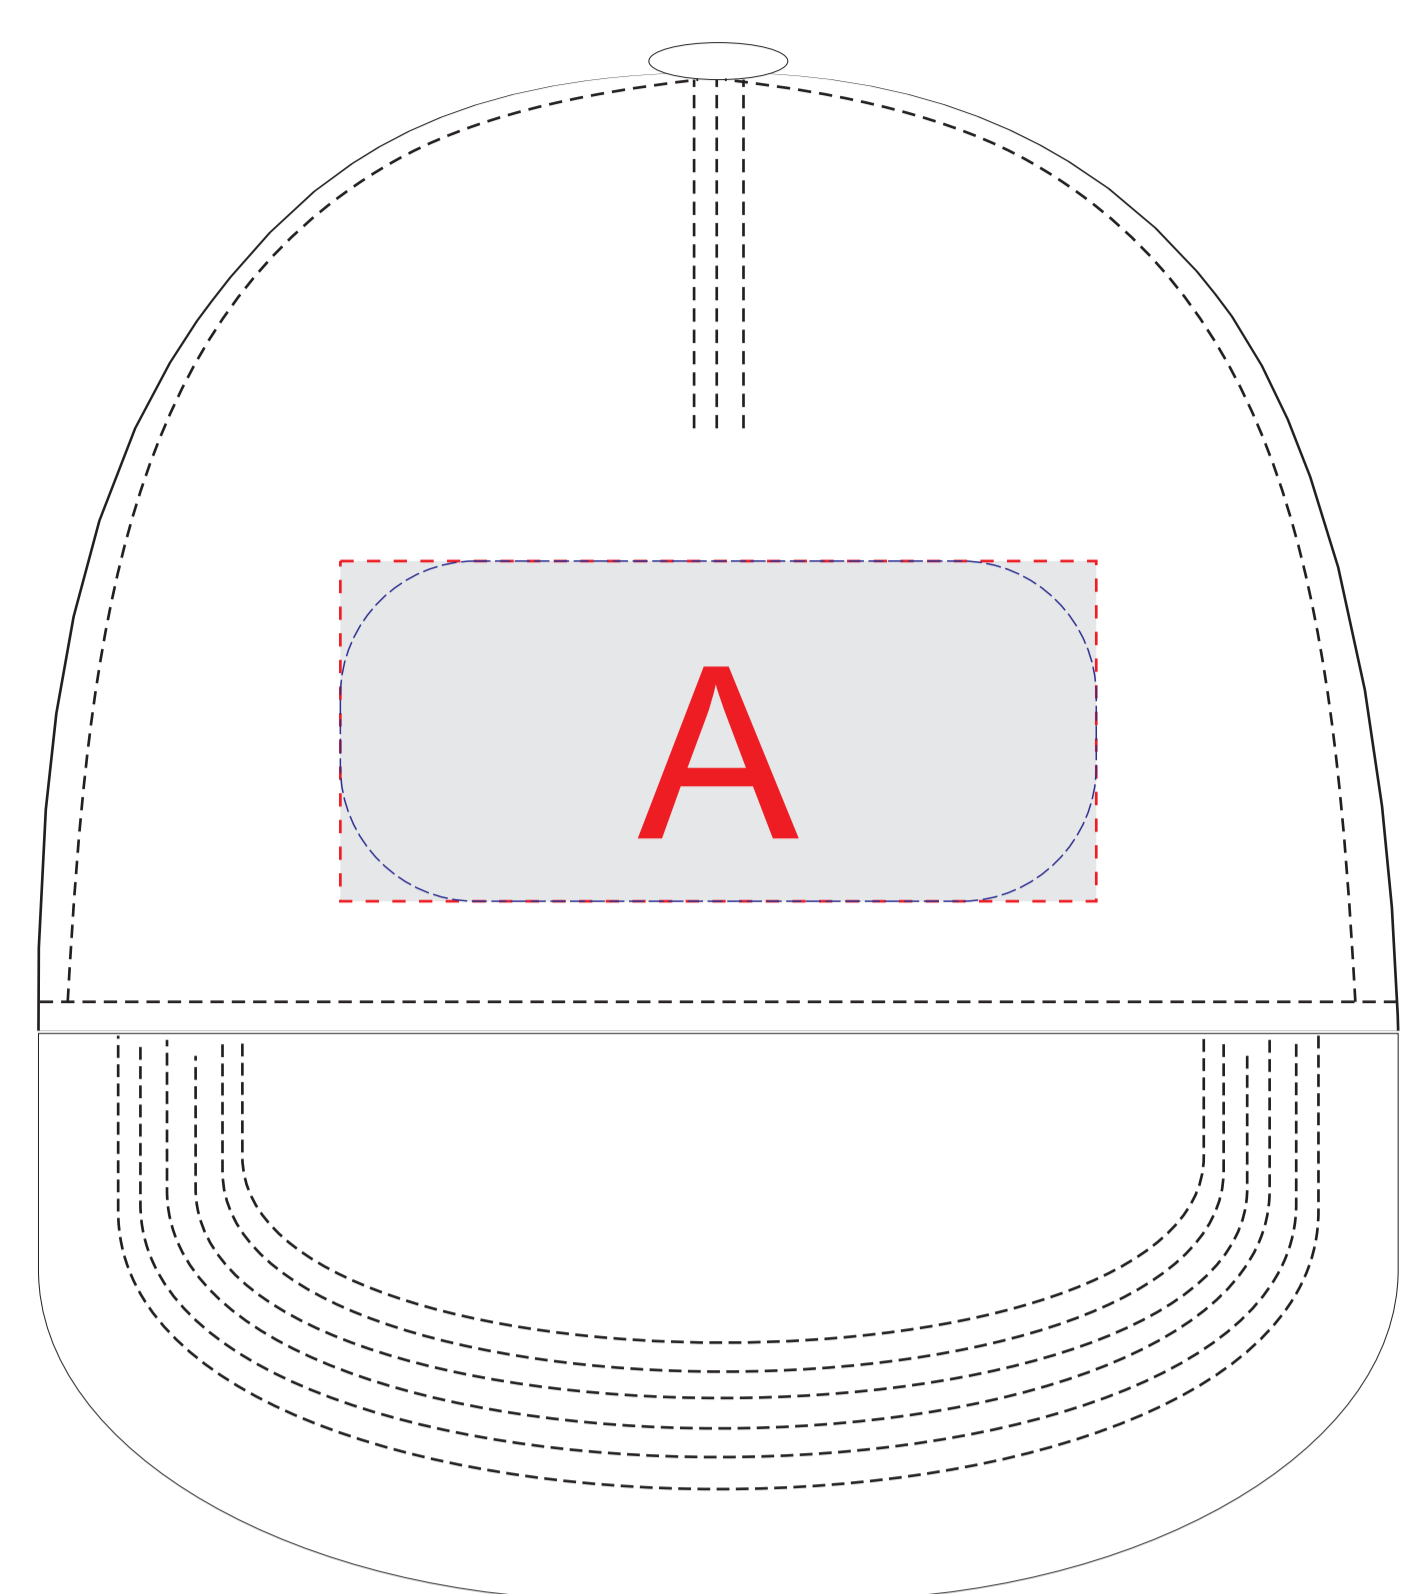

Арт. 99547

вид спереди

левый бок

правый бок

A	Вид нанесения	Макс площадь (Ш*В)
	Термотрансфер	100x45мм
	DTF (текстиль)	100x45мм
	Вышивка	100x45мм

B	Вид нанесения	Макс площадь (Ш*В)
	Термотрансфер	50x45мм
	DTF (текстиль)	50x45мм
	Вышивка	50x45мм

КАСТОМИЗАЦИЯ

A	Вид нанесения	Макс площадь (Ш*В)
	Флекстран	100x45мм

B	Вид нанесения	Макс площадь (Ш*В)
	Флекстран	50x45мм