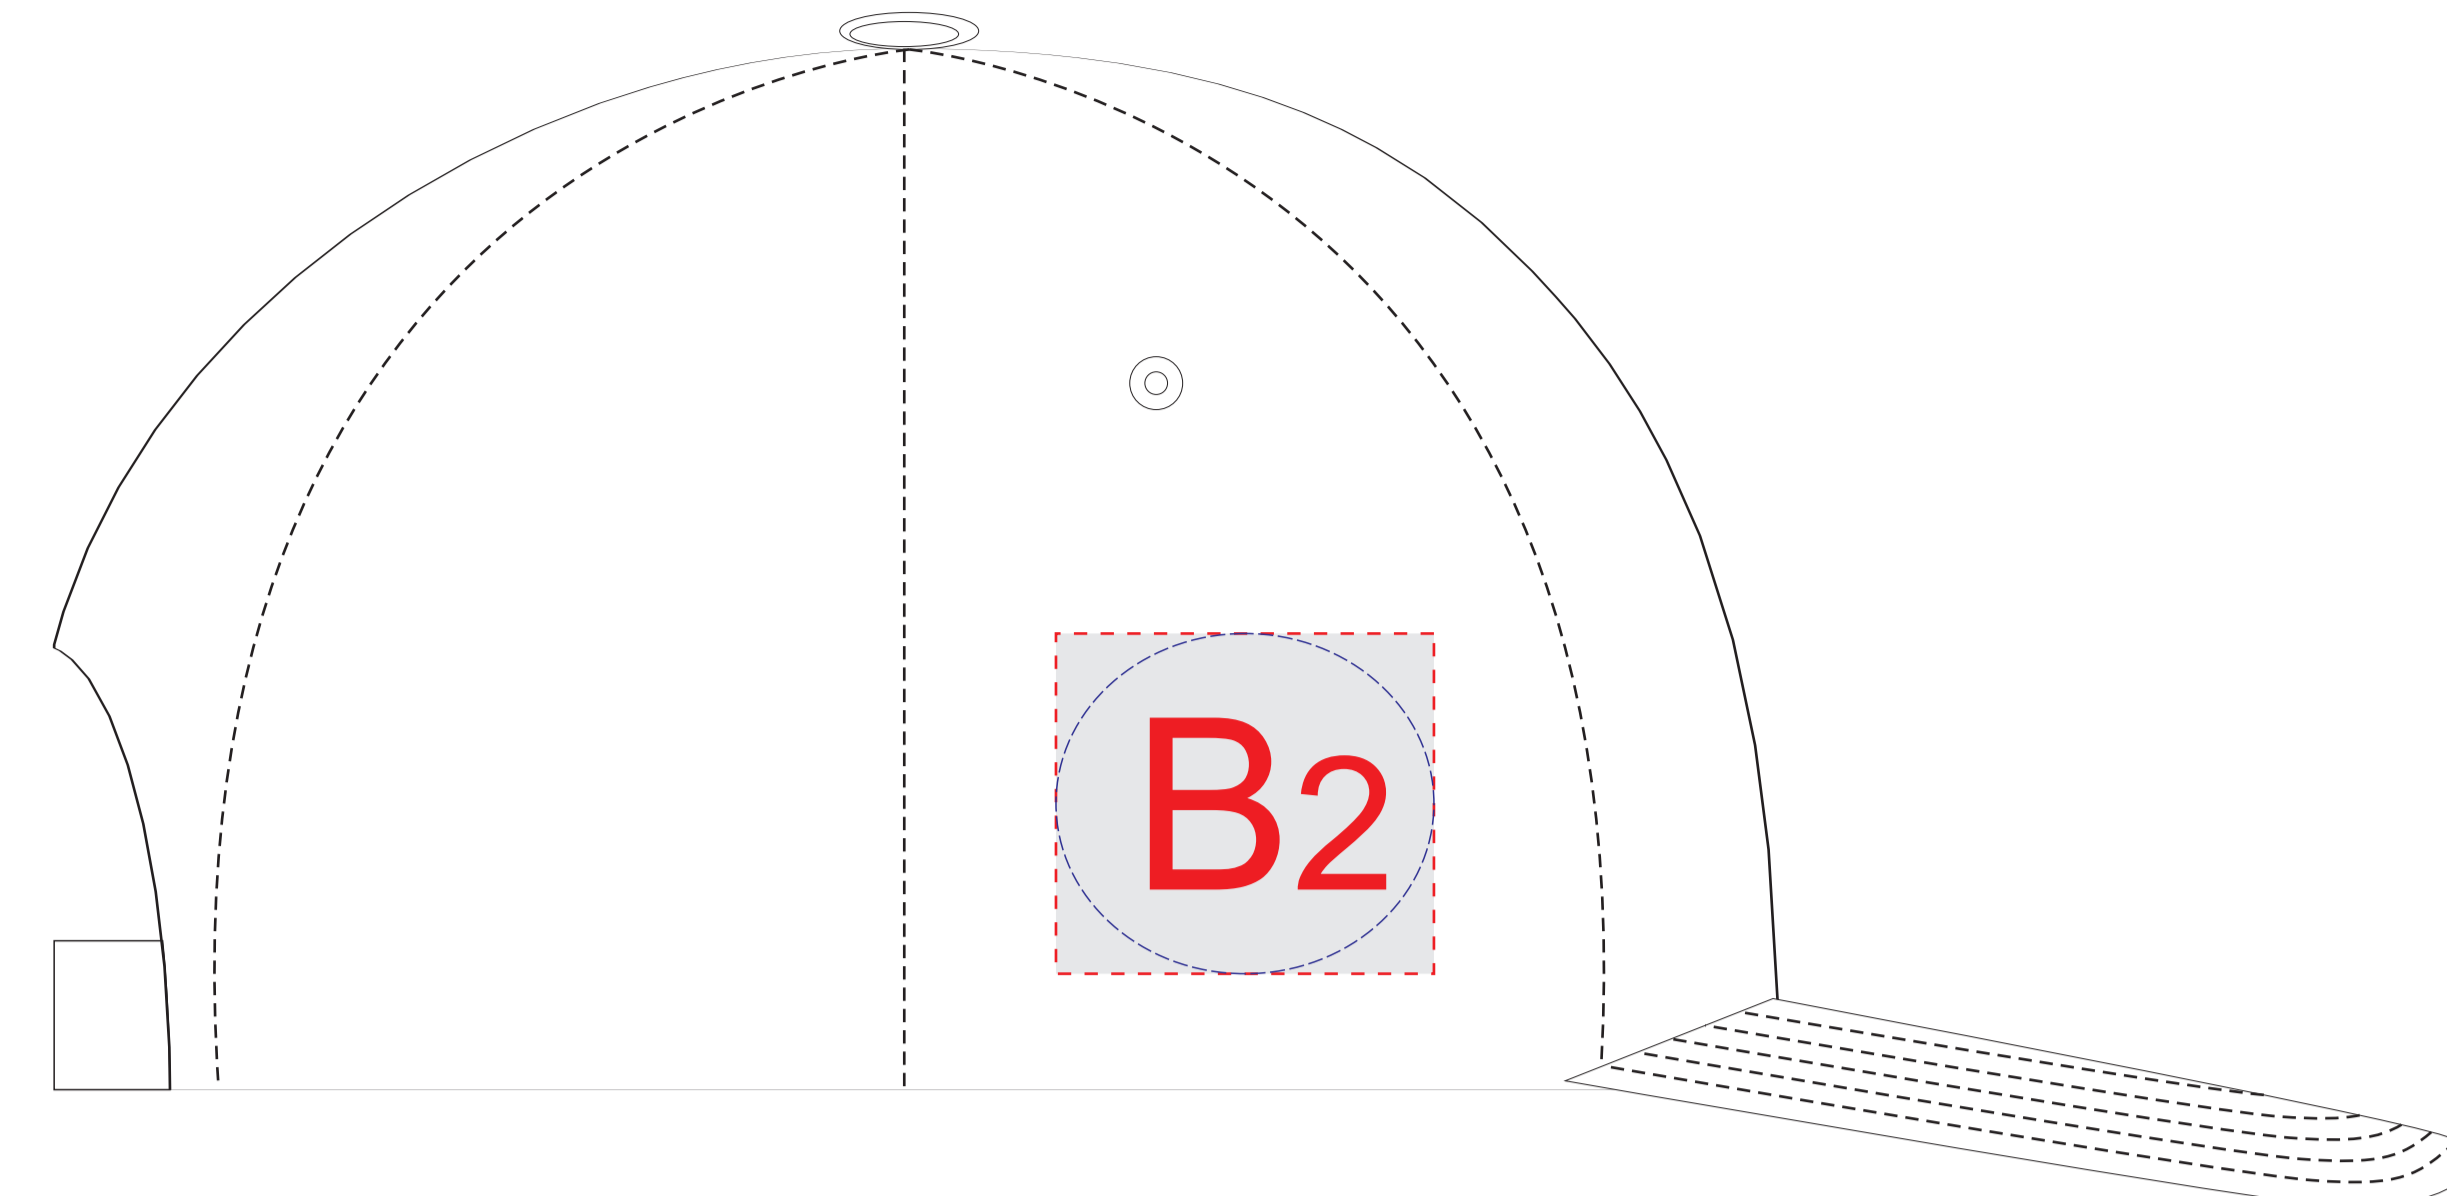

Арт. 99547

вид спереди

левый бок

правый бок

A	Вид нанесения	Макс площадь (Ш*В)
	Термотрансфер	100x45мм
	DTF (текстиль)	100x45мм
	Вышивка	100x45мм

B	Вид нанесения	Макс площадь (Ш*В)
	Термотрансфер	50x45мм
	DTF (текстиль)	50x45мм
	Вышивка	50x45мм

КАСТОМИЗАЦИЯ

A	Вид нанесения	Макс площадь (Ш*В)
	Флекстран	100x45мм

B	Вид нанесения	Макс площадь (Ш*В)
	Флекстран	50x45мм