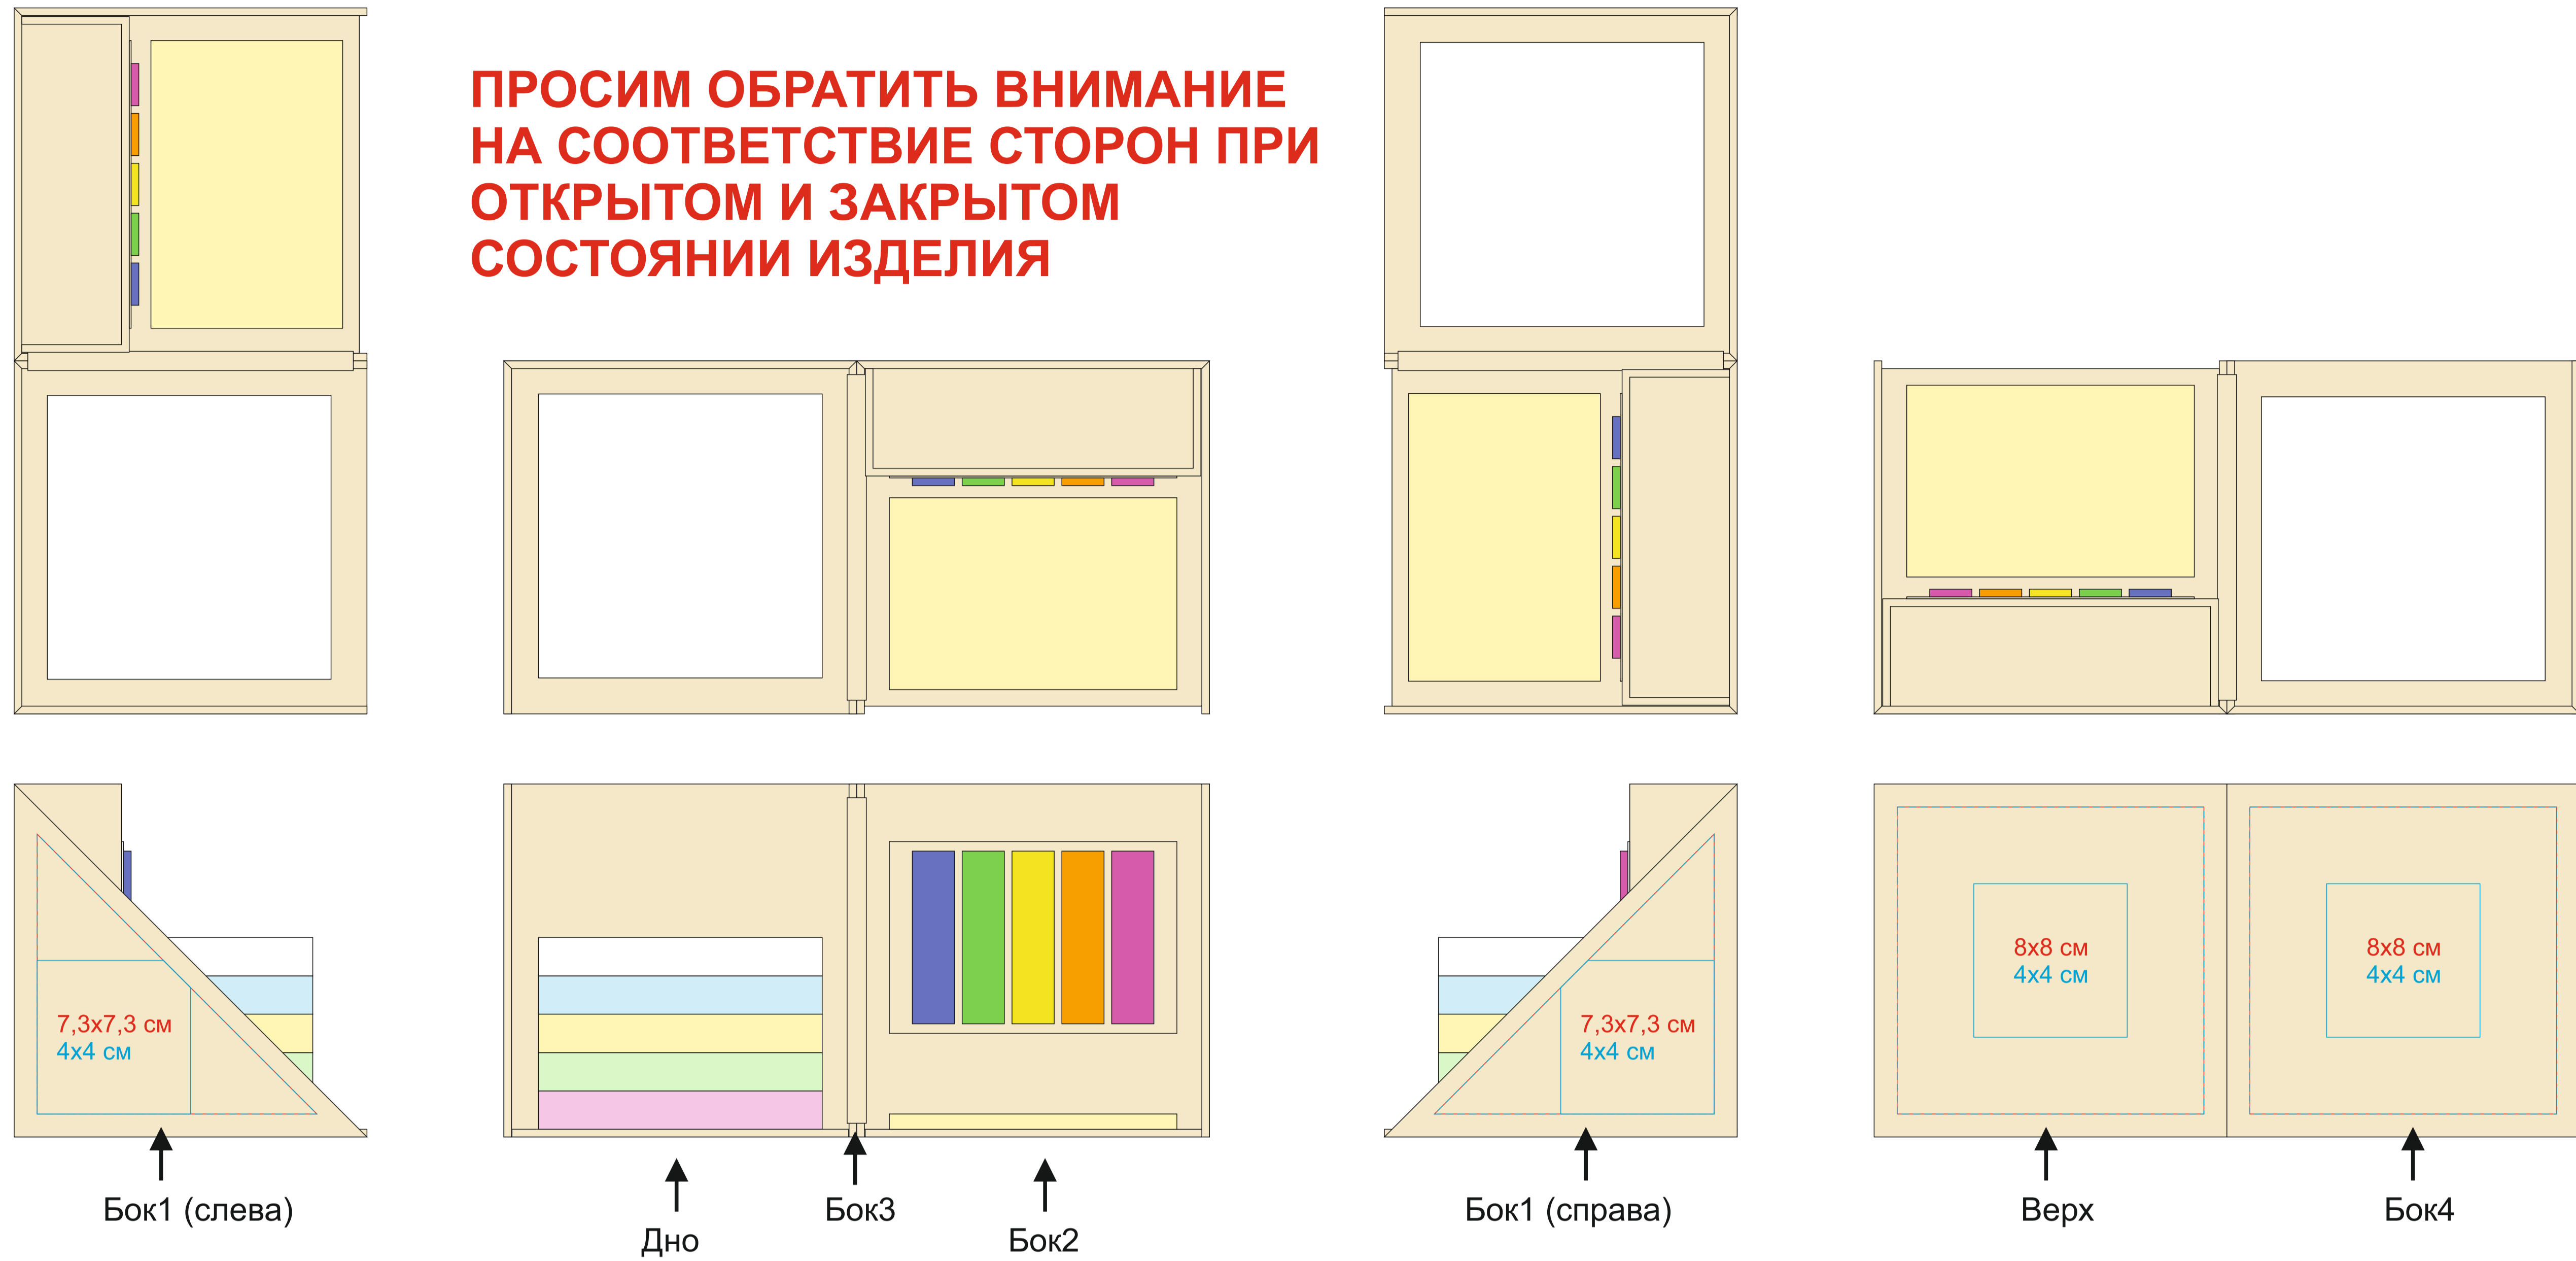

Органайзер настольный CUBE, бумага, картон, пластик арт. 32840

Метод нанесения: **тампопечать в 1 кроющий цвет (черный, золото, серебро), гравировка (цвет и качество лого зависит от структуры картона)**

На открывающихся частях возможно смещение нанесения +/- 2-3 мм

В ОТКРЫТОМ ВИДЕ

На открывающихся частях возможно смещение нанесения +/- 2-3 мм

В ЗАКРЫТОМ ВИДЕ

ПРОСИМ ОБРАТИТЬ ВНИМАНИЕ НА СООТВЕТСТВИЕ СТОРОН ПРИ ОТКРЫТОМ И ЗАКРЫТОМ СОСТОЯНИИ ИЗДЕЛИЯ