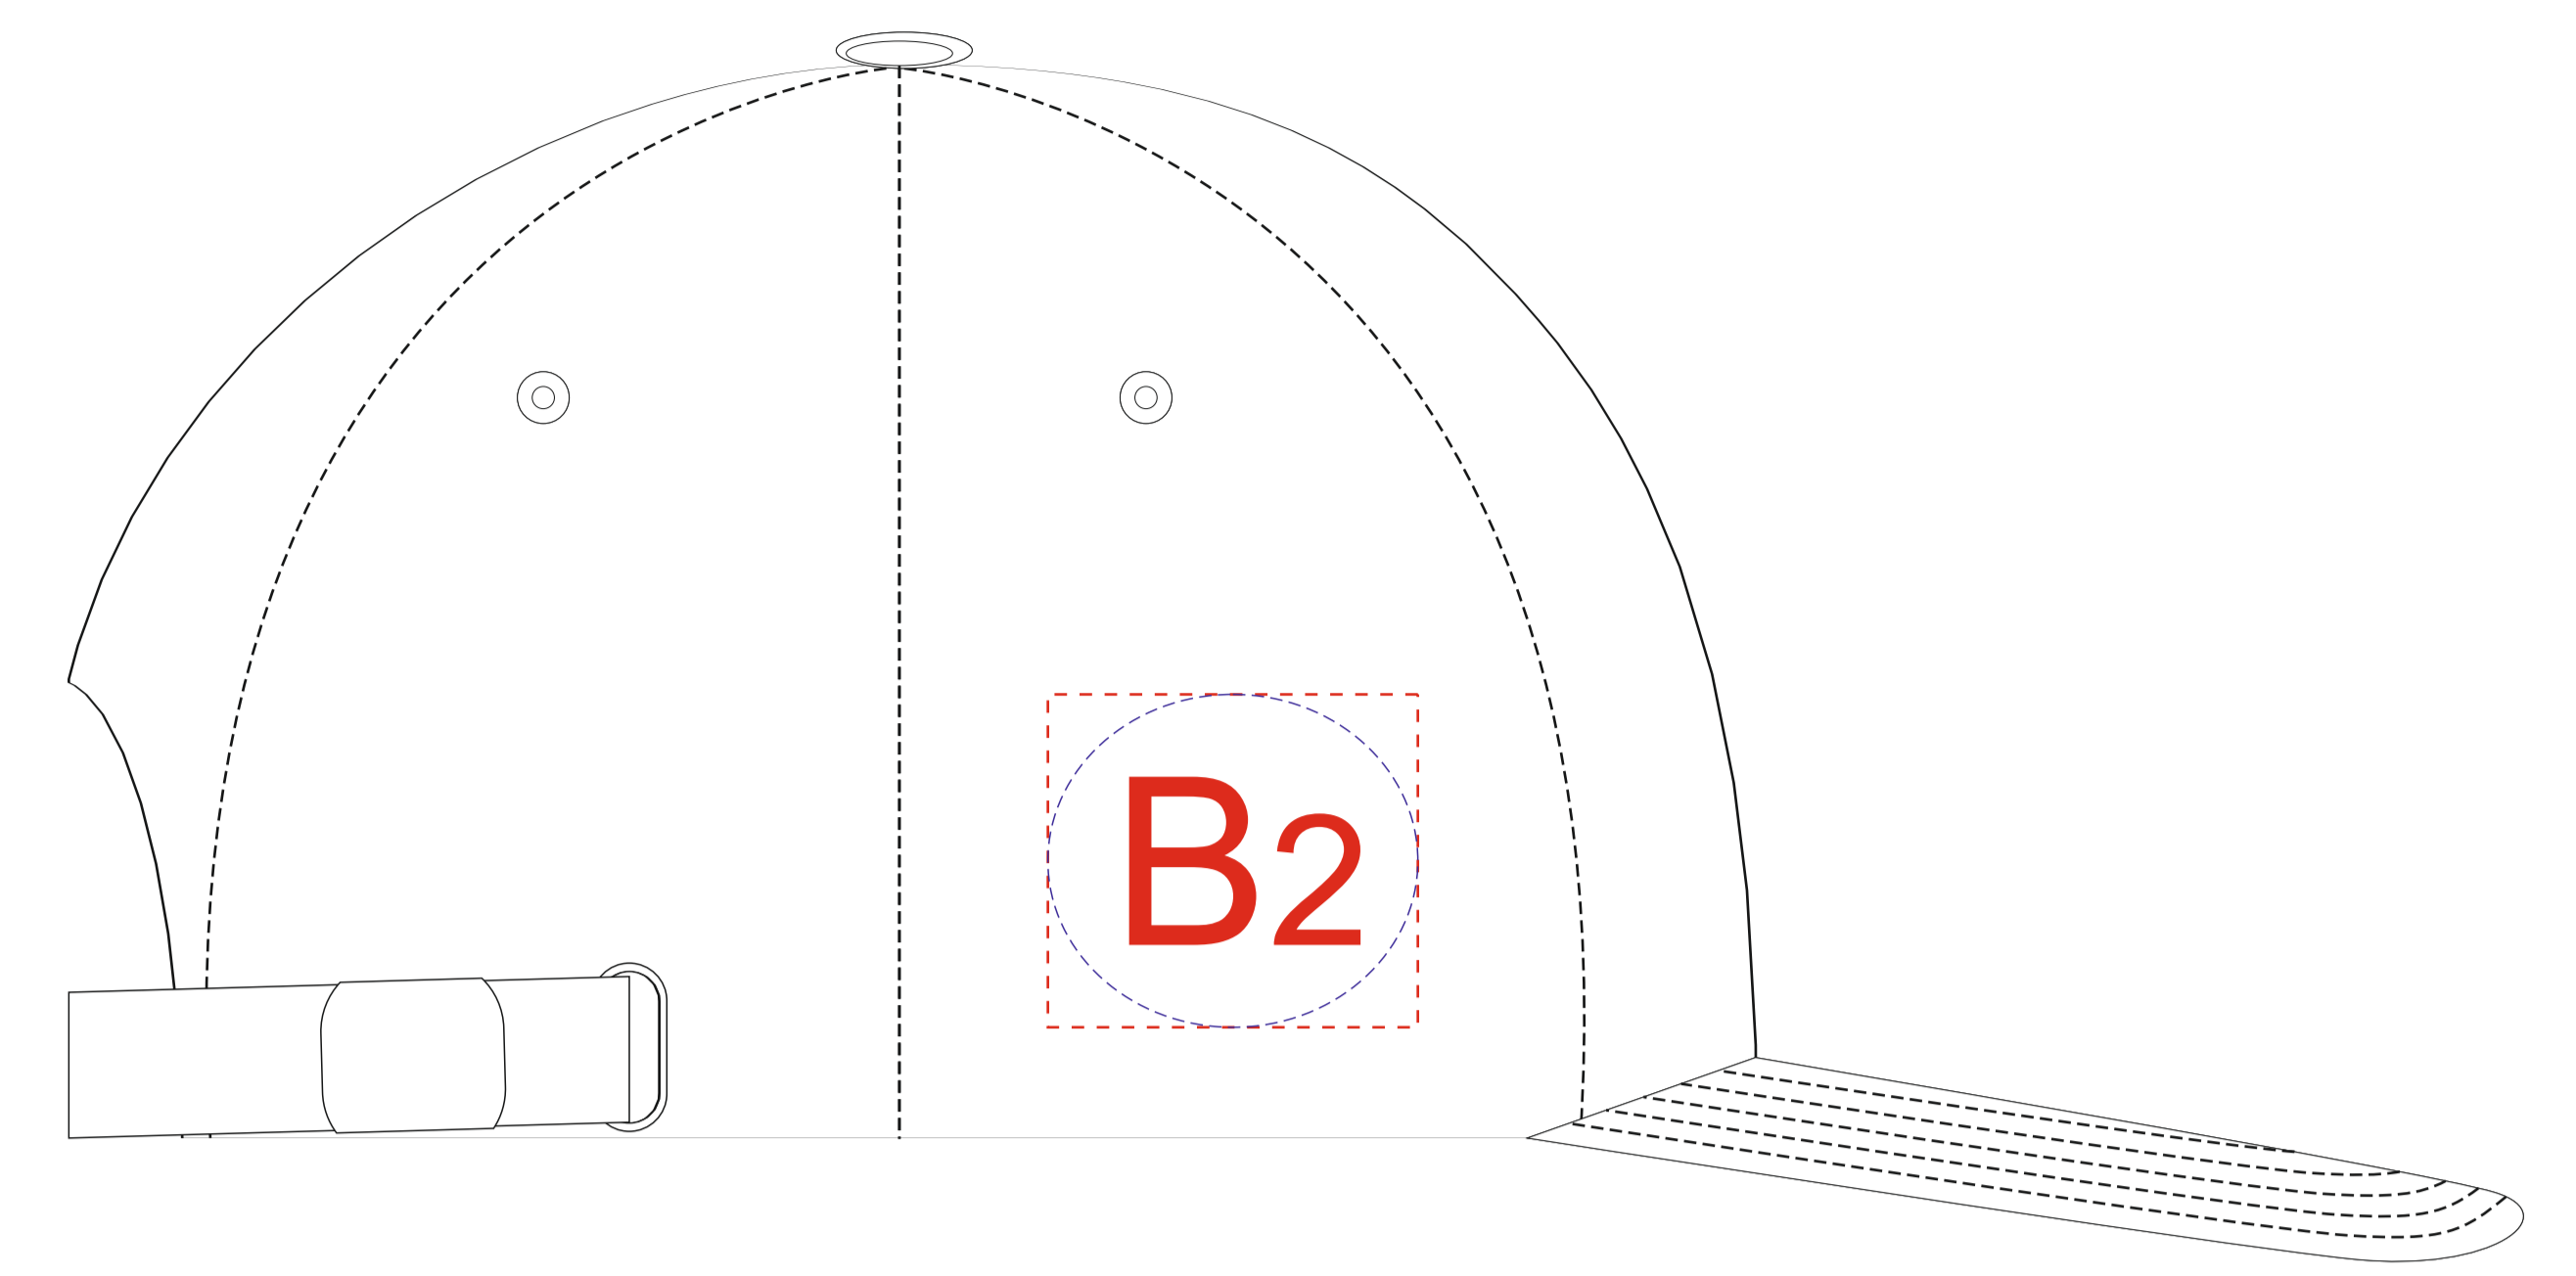

вид спереди

левый бок

правый бок

Внимание! При вышивке рекомендуем избегать попадания тонких элементов дизайна на швы изделия.

A	Вид нанесения	Макс площадь (Ш*В)
	Термотрансфер	50x45мм
	DTF (текстиль)	50x45мм
	Вышивка	50x45мм

B	Вид нанесения	Макс площадь (Ш*В)
	Термотрансфер	50x45мм
	DTF (текстиль)	50x45мм
	Вышивка	50x45мм

C	Вид нанесения	Макс площадь (Ш*В)
	Вышивка	120x50мм