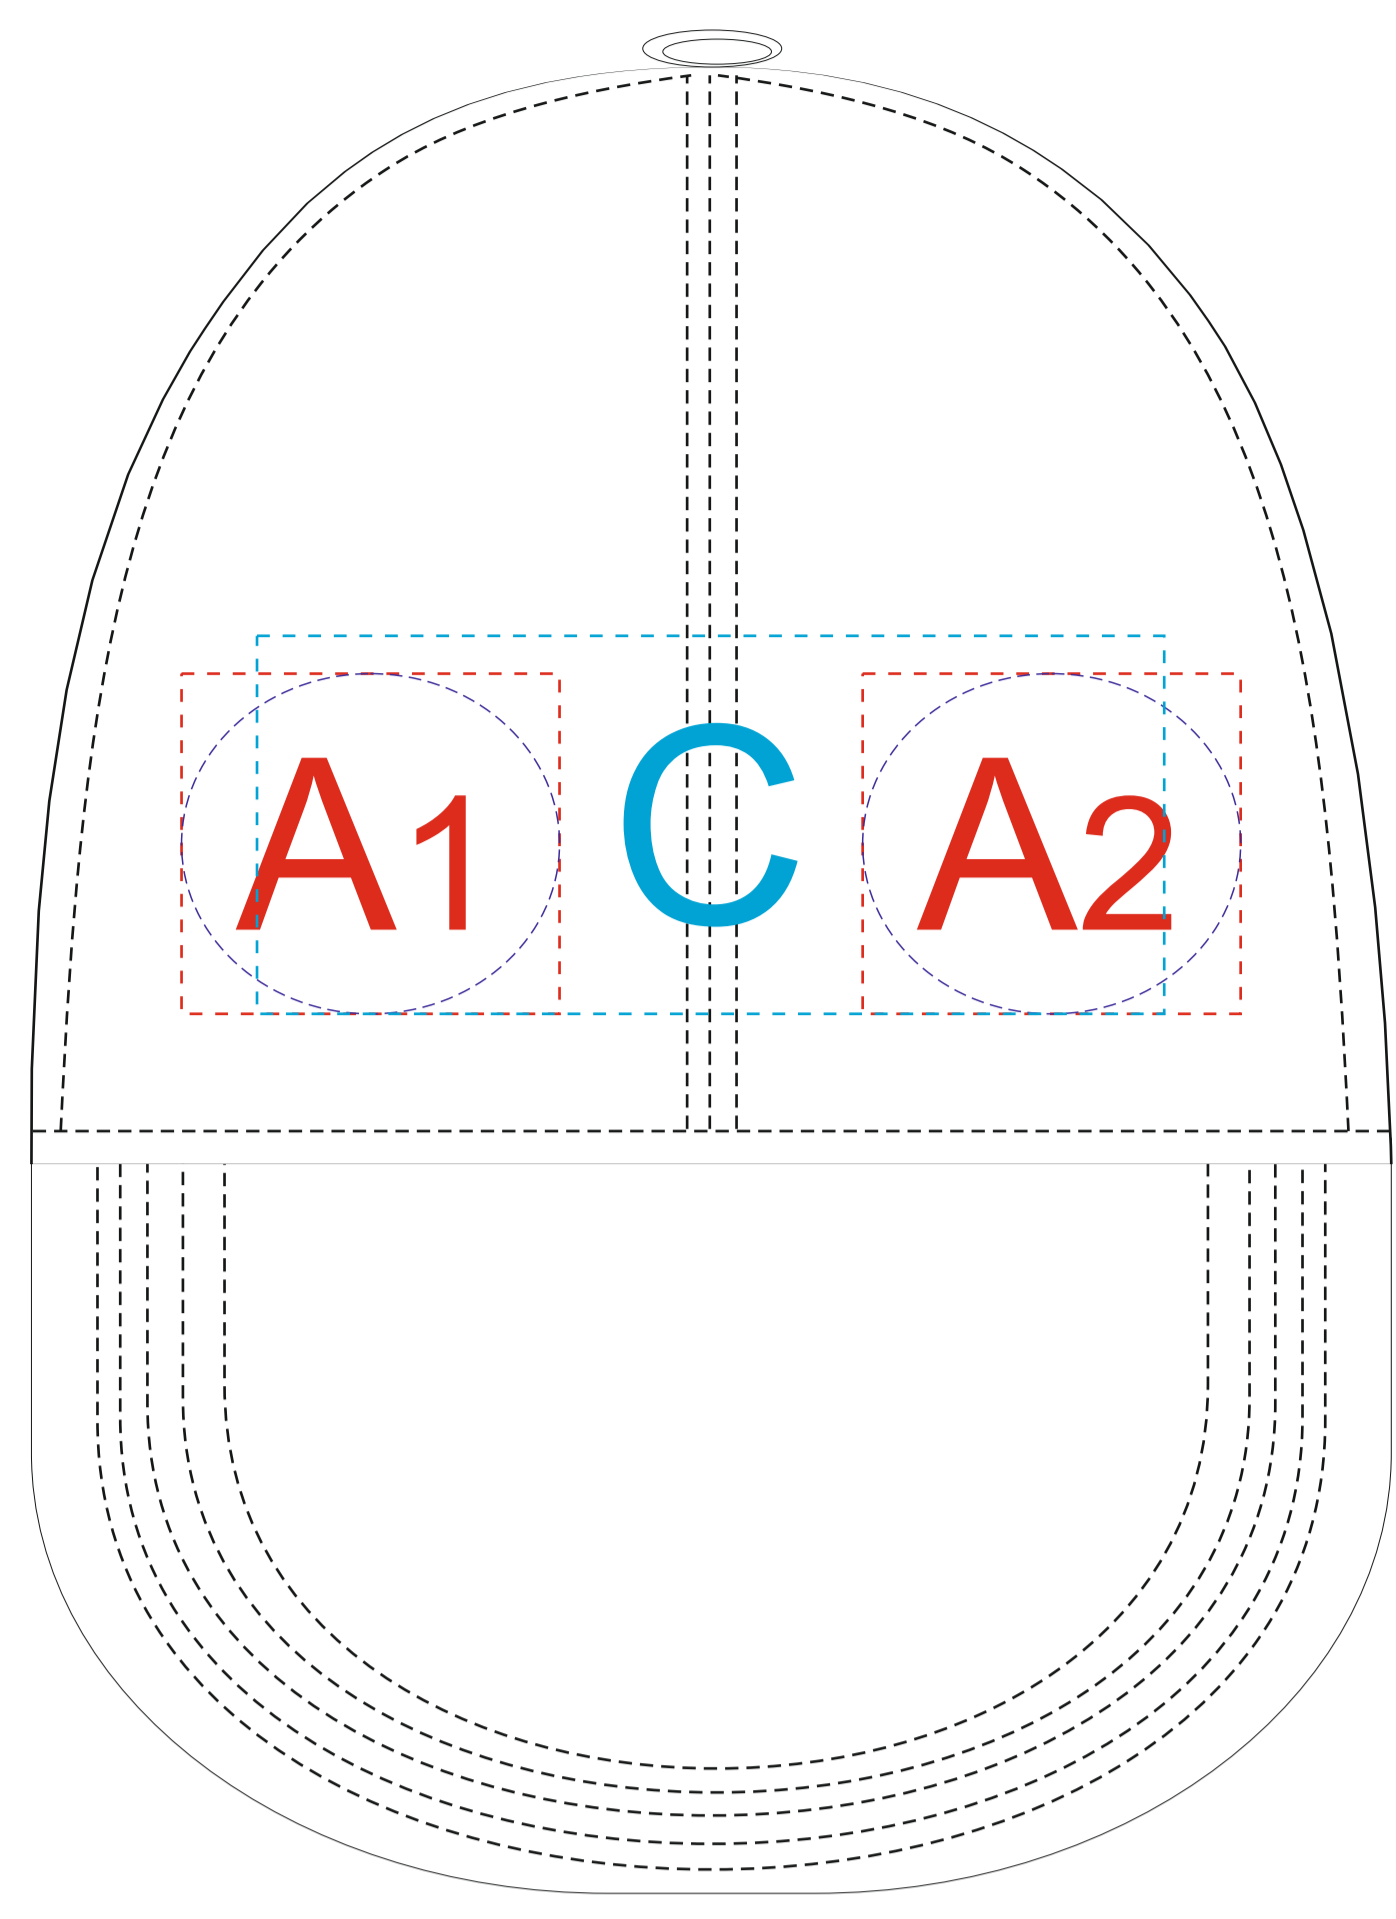

вид спереди

левый бок

правый бок

Внимание! При вышивке рекомендуем избегать попадания тонких элементов дизайна на швы изделия.

A	Вид нанесения	Макс площадь (Ш*В)
	Термотрансфер	50x45мм
	DTF (текстиль)	50x45мм
	Вышивка	50x45мм

B	Вид нанесения	Макс площадь (Ш*В)
	Термотрансфер	50x45мм
	DTF (текстиль)	50x45мм
	Вышивка	50x45мм

C	Вид нанесения	Макс площадь (Ш*В)
	Вышивка	120x50мм