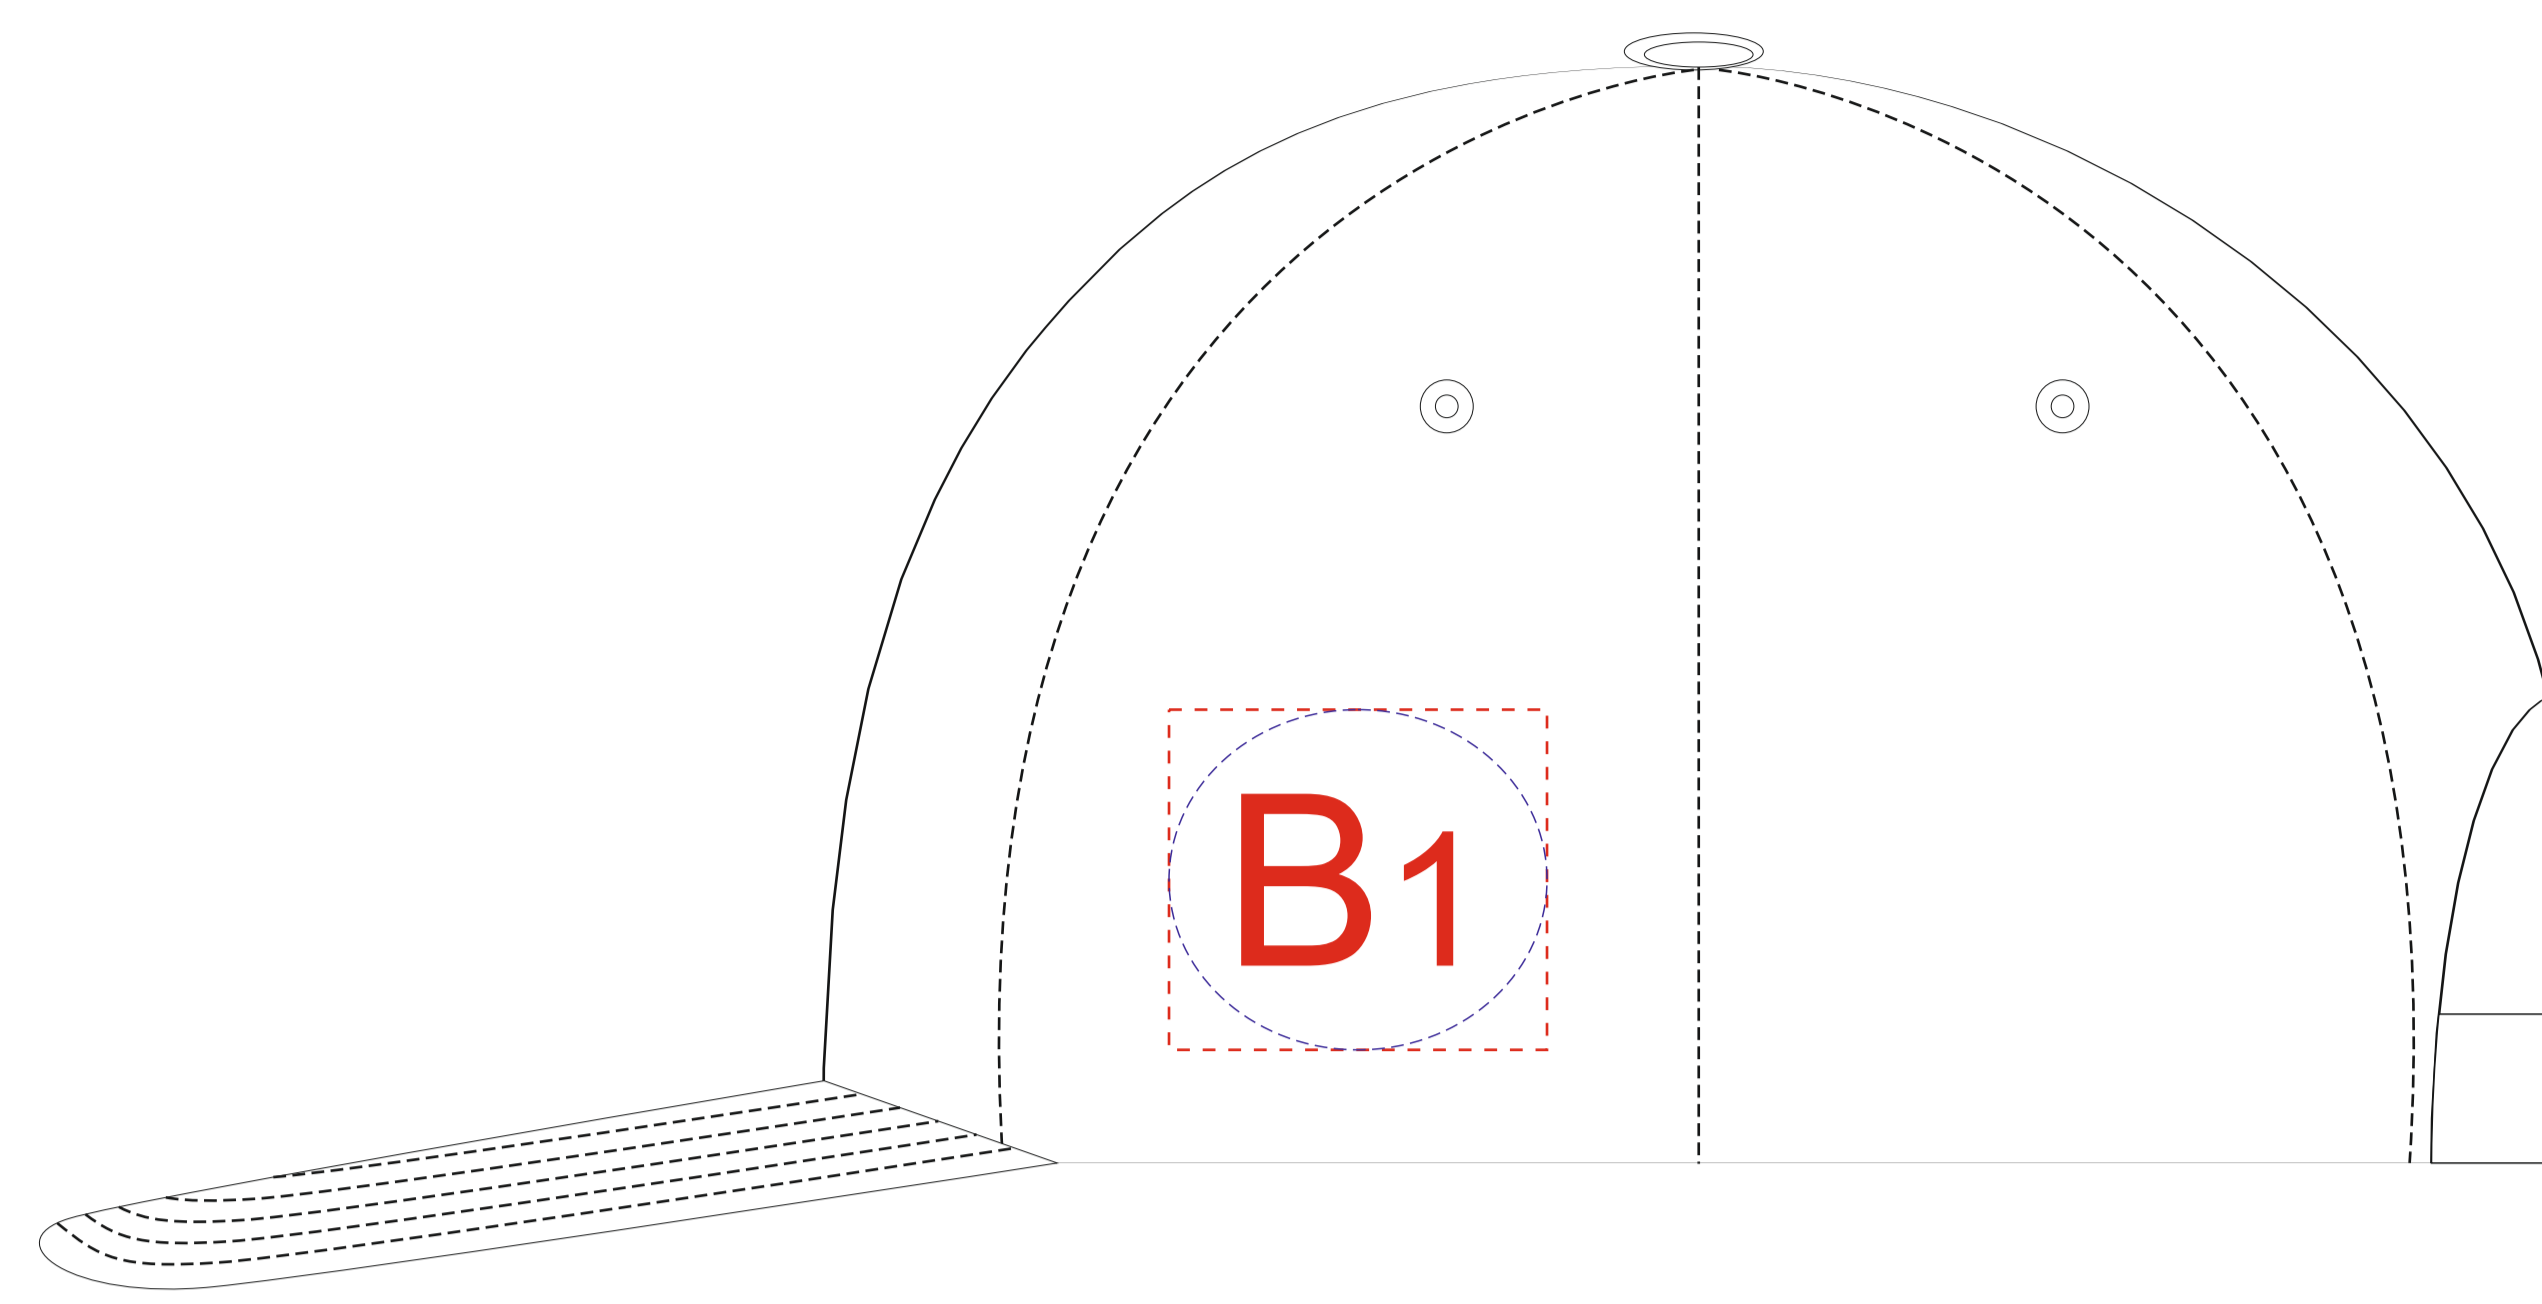

вид спереди

левый бок

правый бок

Внимание! При вышивке рекомендуем избегать попадания тонких элементов дизайна на швы изделия.

A	Вид нанесения	Макс площадь (Ш*В)
	Термотрансфер	50x45мм
	DTF (текстиль)	50x45мм
	Вышивка	50x45мм

B	Вид нанесения	Макс площадь (Ш*В)
	Термотрансфер	50x45мм
	DTF (текстиль)	50x45мм
	Вышивка	50x45мм

C	Вид нанесения	Макс площадь (Ш*В)
	Вышивка	120x50мм