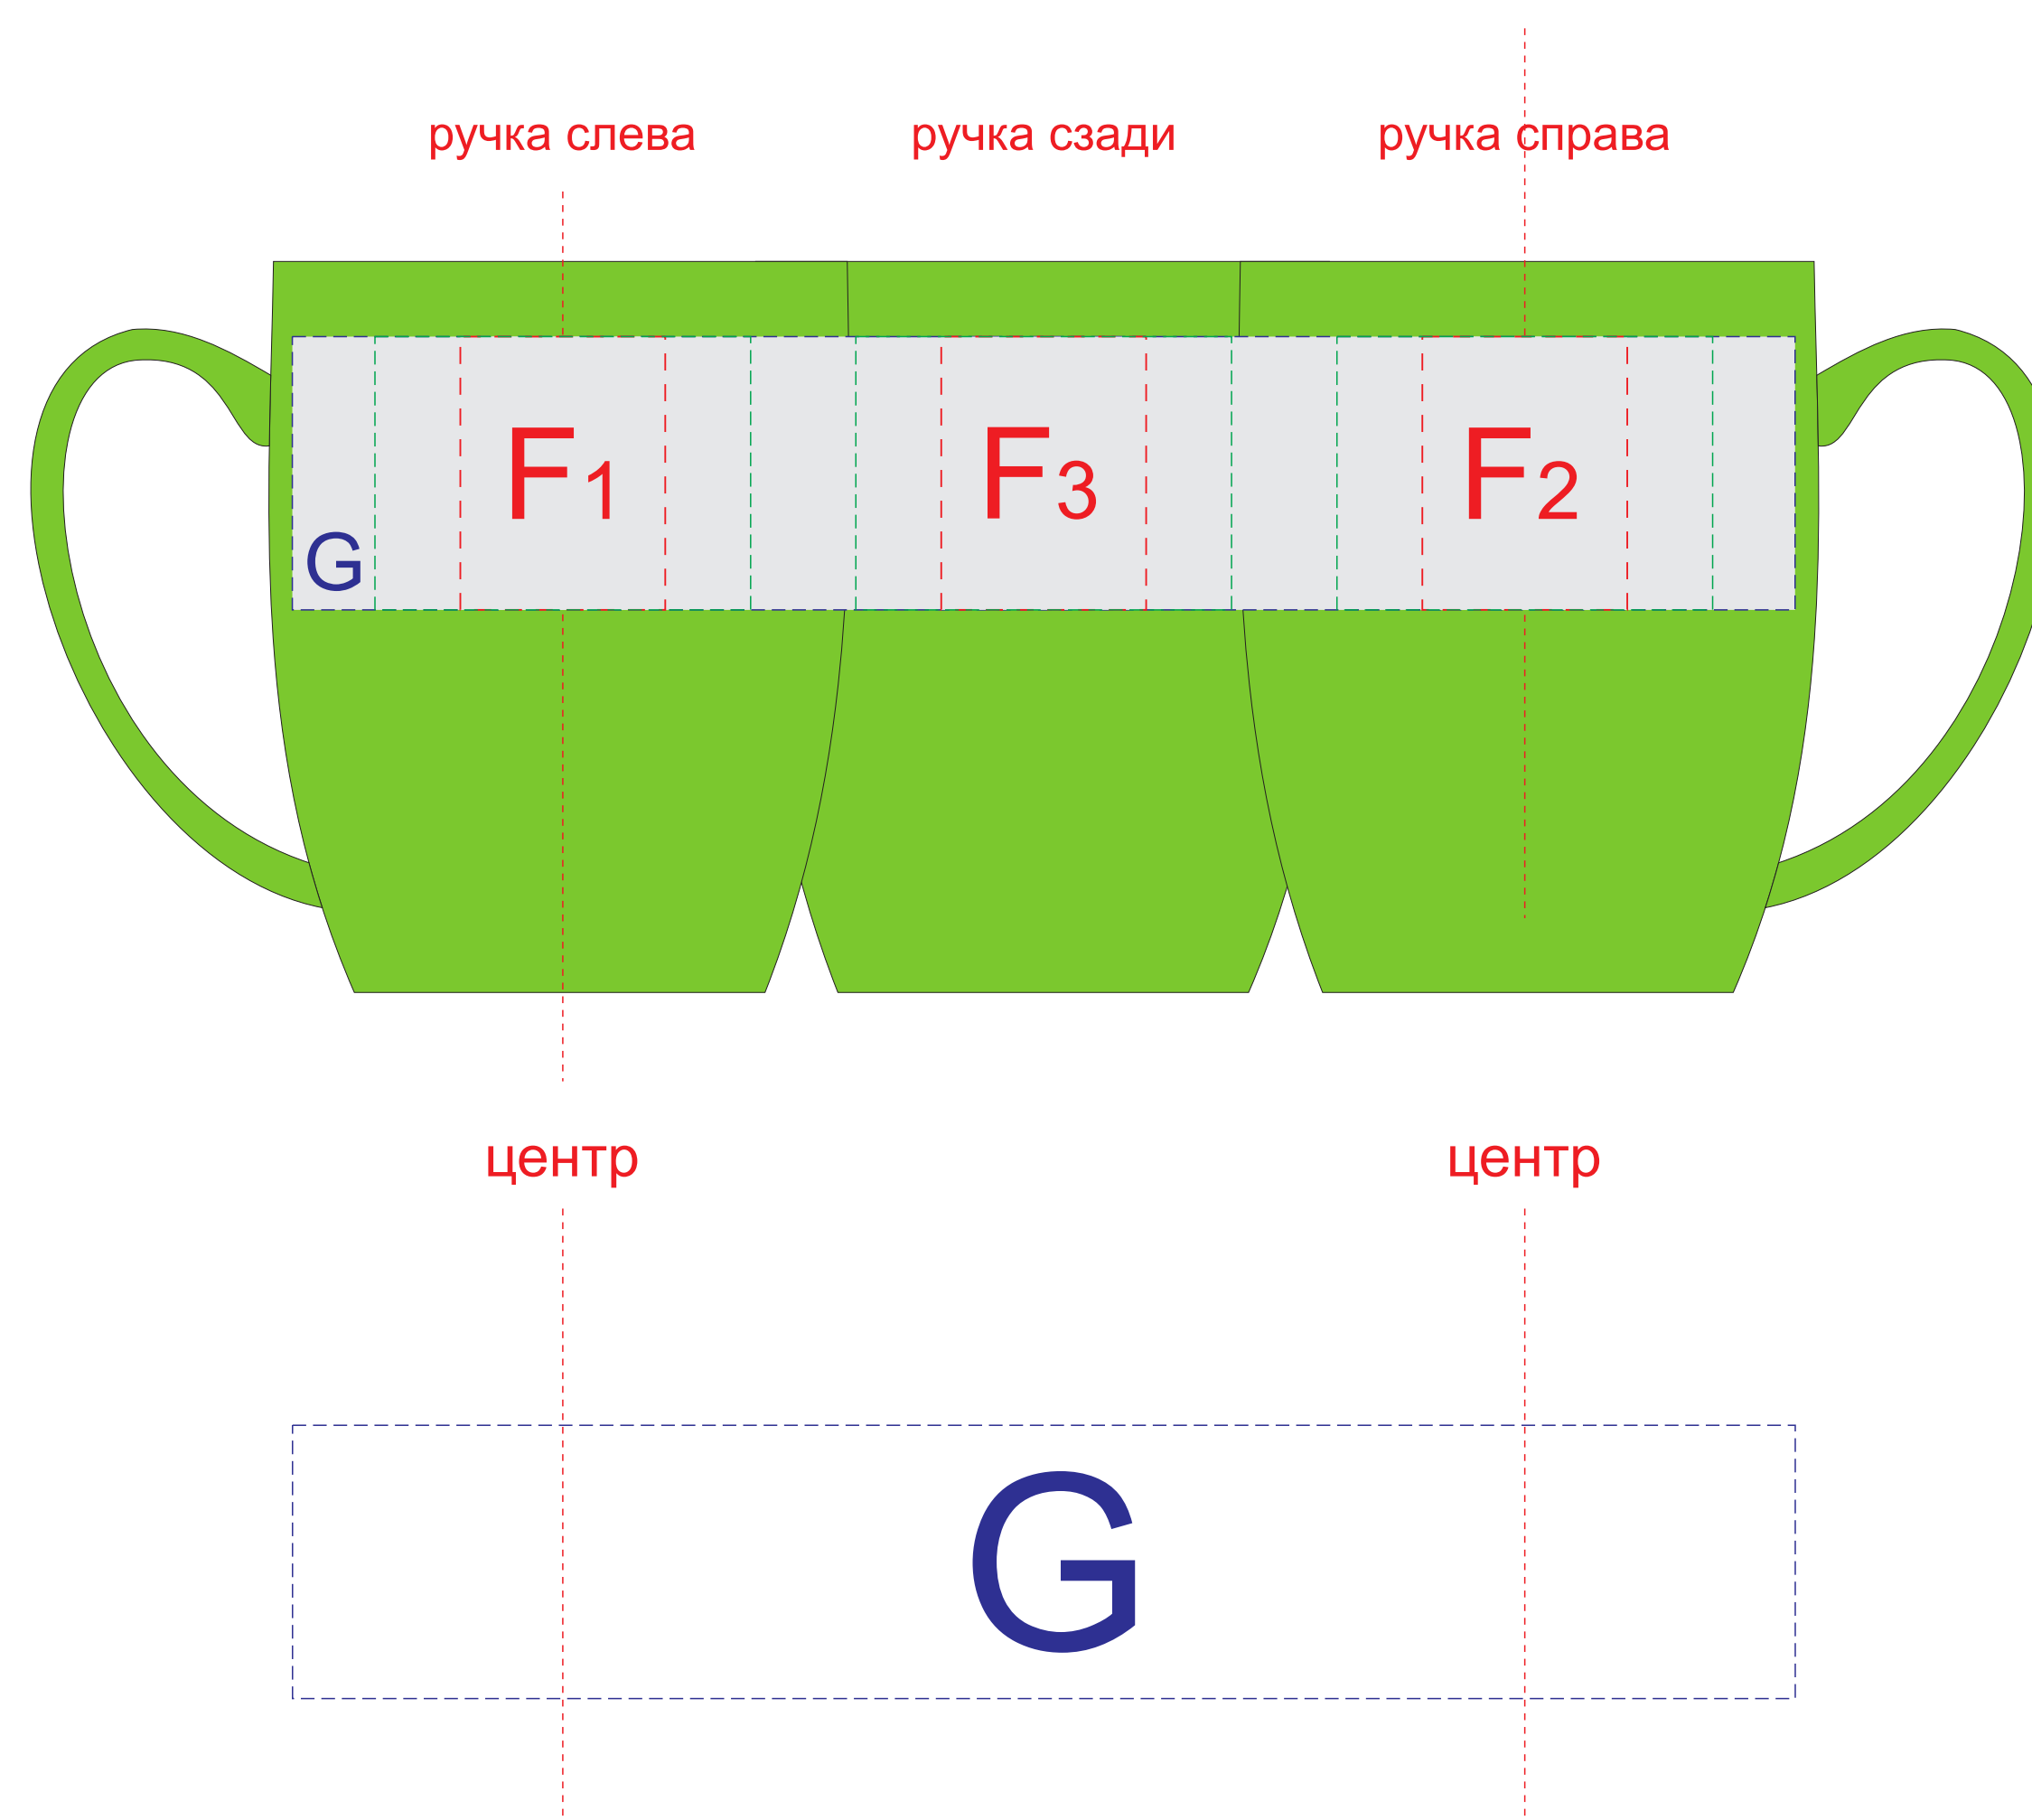

крышка коробки

лицо

оборот

Внимание! Тампопечать возможна в 1 цвет - черной, серебряной или золотой краской.  
Трафаретная печать возможна в 1 цвет - белой, черной или серебряной краской.

<b>B</b>	Вид нанесения	Макс площадь (Ш*В)
	Тиснение	95x95мм
	Уф-печать	125x190мм
	Трафаретная печать 1+0	90x160мм

<b>A</b>	Вид нанесения	Макс площадь (Ш*В)
	Тампопечать 1+0	35x35мм
	Трафаретная печать 1+0	230x230мм
	Тиснение	60x60мм
	Цифровая печать на белой основе	280x275мм
	Шильд спектр	150x150мм

<b>C</b>	Вид нанесения	Макс площадь (Ш*В)
	Тампопечать	35x6мм
	Уф-печать	35x6мм

<b>D</b>	Вид нанесения	Макс площадь (Ш*В)
	Уф-печать	85x7мм

<b>E</b>	Вид нанесения	Макс площадь (Ш*В)
	Уф-печать	115x7мм

<b>F</b>	Вид нанесения	Макс площадь (Ш*В)
	Гравировка	30x40мм
	Гравировка XL	55x40мм

<b>G</b>	Вид нанесения	Макс площадь (Ш*В)
	Круговая гравировка	220x40мм