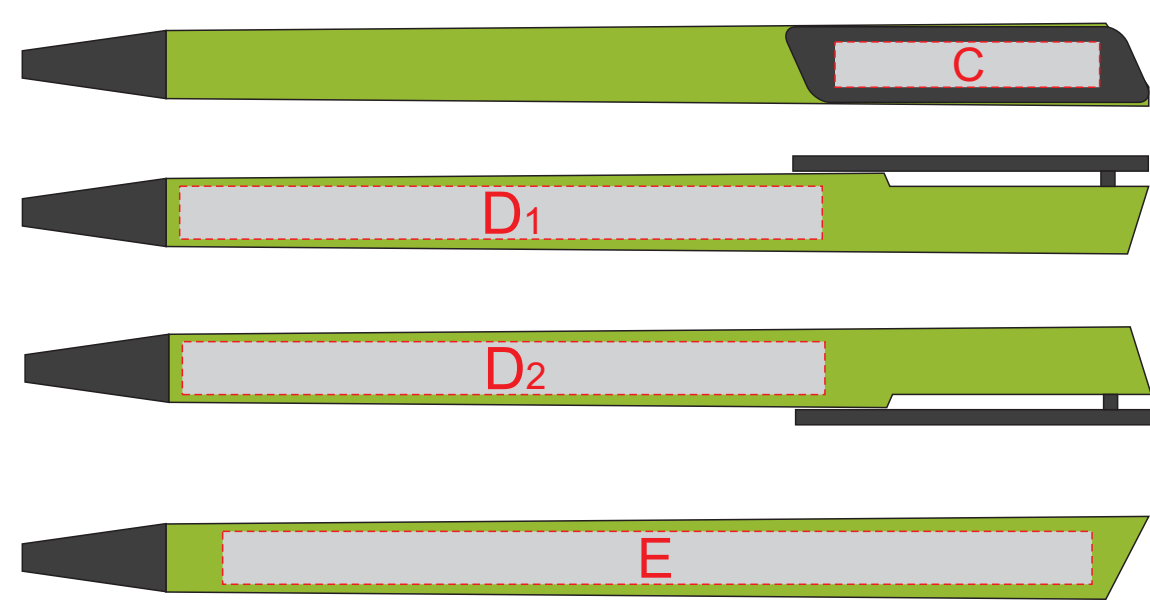

крышка коробки

лицо

оборот

Внимание! Тампопечать возможна в 1 цвет - черной, серебряной или золотой краской.  
Трафаретная печать возможна в 1 цвет - белой, черной или серебряной краской.

<b>B</b>	Вид нанесения	Макс площадь (Ш*В)
	Тиснение	95x95мм
	Уф-печать	125x190мм
	Трафаретная печать 1+0	90x160мм

<b>A</b>	Вид нанесения	Макс площадь (Ш*В)
	Тампопечать 1+0	35x35мм
	Трафаретная печать 1+0	230x230мм
	Тиснение	60x60мм
	Цифровая печать на белой основе	280x275мм
	Шильд спектр	150x150мм

<b>C</b>	Вид нанесения	Макс площадь (Ш*В)
	Тампопечать	35x6мм
	Уф-печать	35x6мм

<b>D</b>	Вид нанесения	Макс площадь (Ш*В)
	Уф-печать	85x7мм

<b>E</b>	Вид нанесения	Макс площадь (Ш*В)
	Уф-печать	115x7мм

<b>F</b>	Вид нанесения	Макс площадь (Ш*В)
	Гравировка	30x40мм
	Гравировка XL	55x40мм

<b>G</b>	Вид нанесения	Макс площадь (Ш*В)
	Круговая гравировка	220x40мм