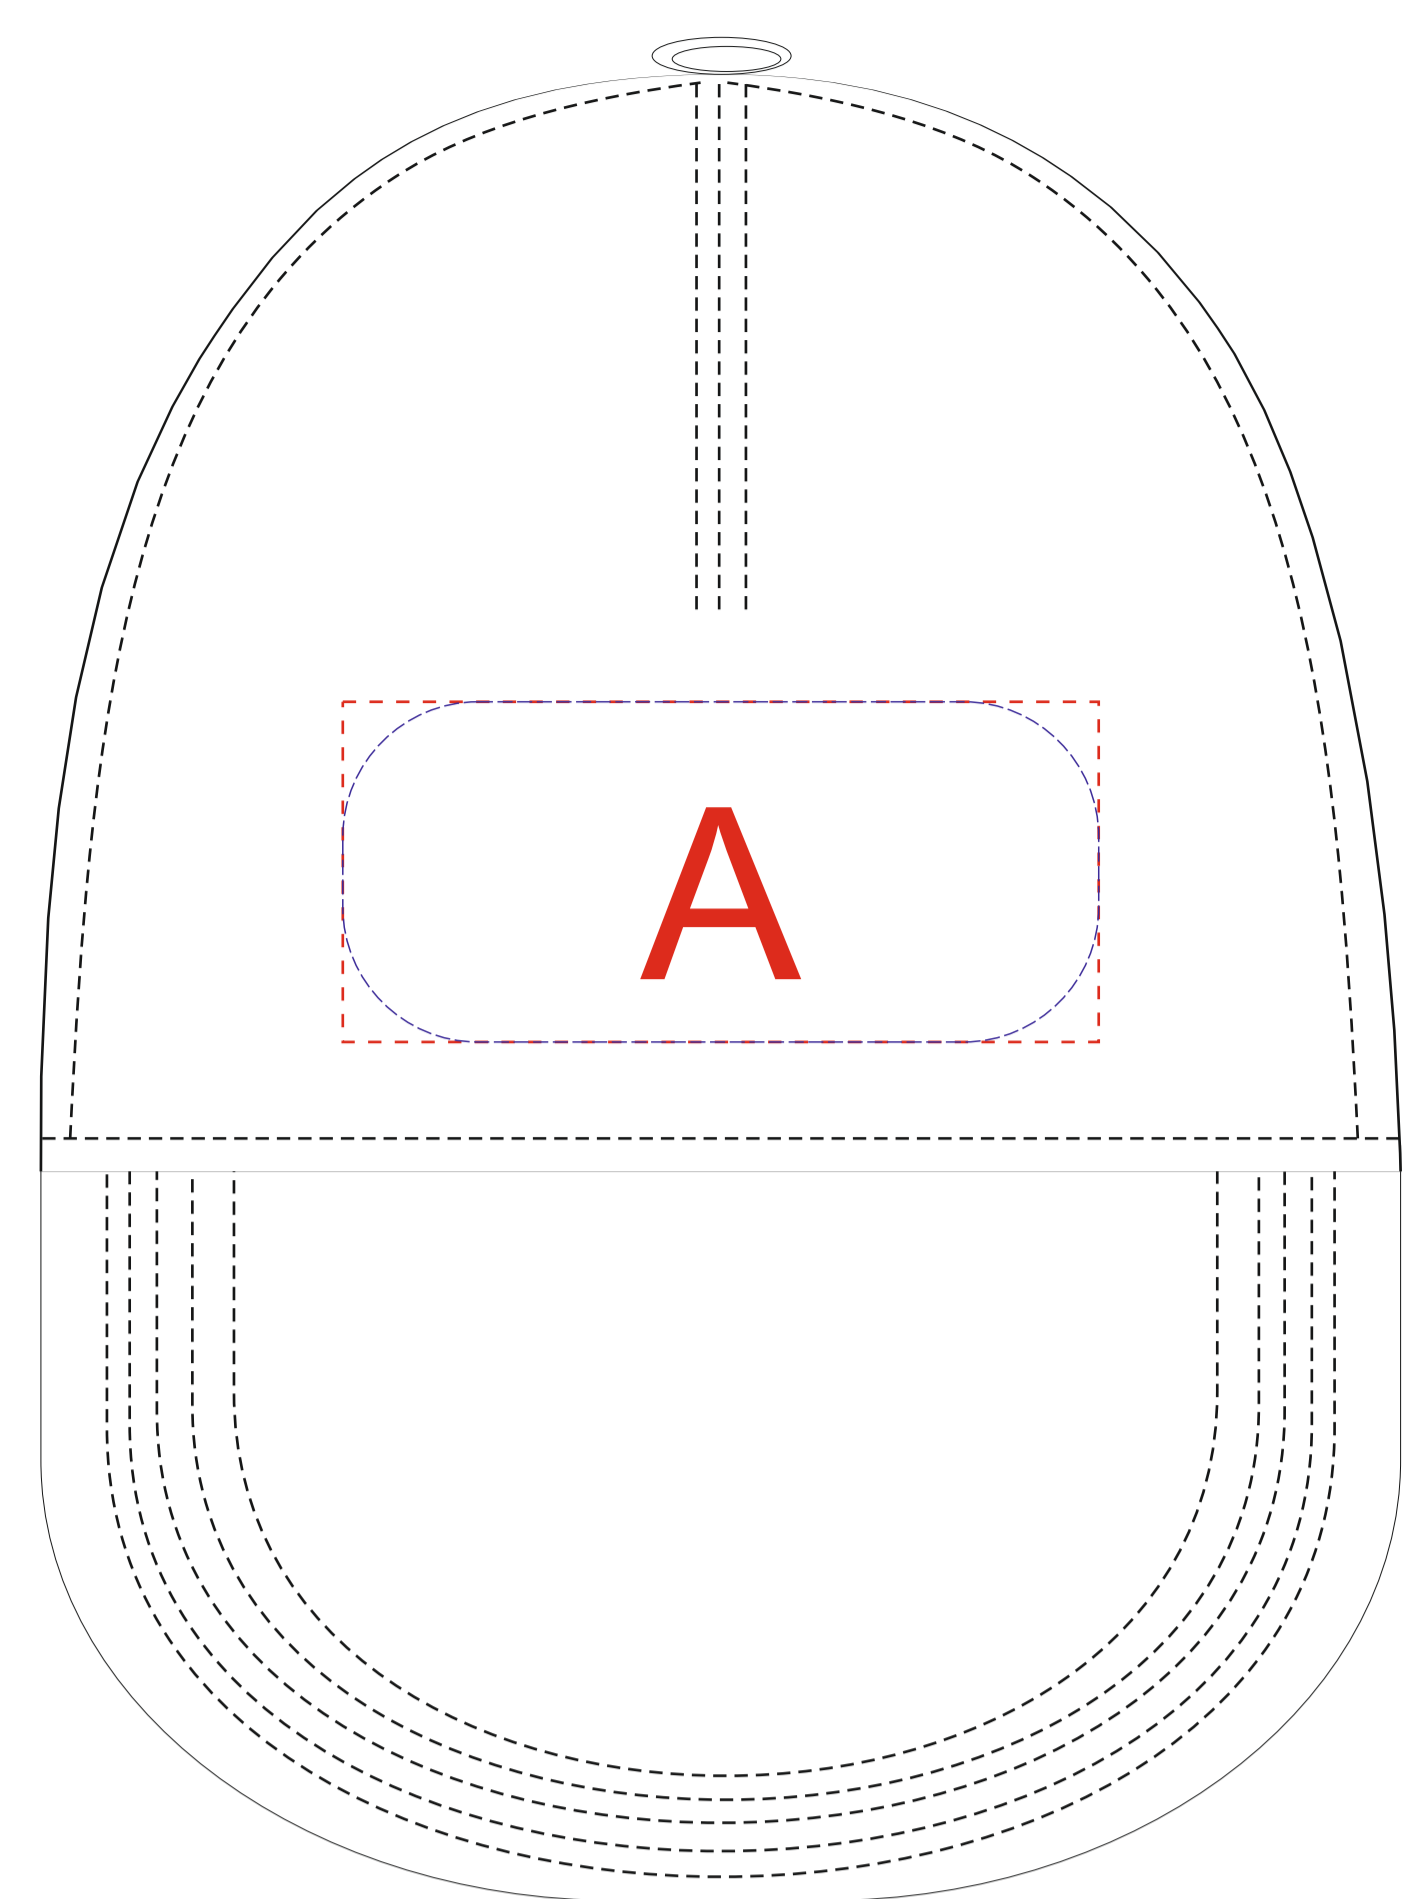

вид спереди

левый бок

правый бок

<b>A</b>	<b>Вид нанесения</b>	<b>Макс площадь (Ш*В)</b>
	Термотрансфер	100x45мм
	DTF (текстиль)	100x45мм
	Вышивка	100x45мм

<b>B</b>	<b>Вид нанесения</b>	<b>Макс площадь (Ш*В)</b>
	Термотрансфер	50x45мм
	DTF (текстиль)	50x45мм
	Вышивка	50x45мм