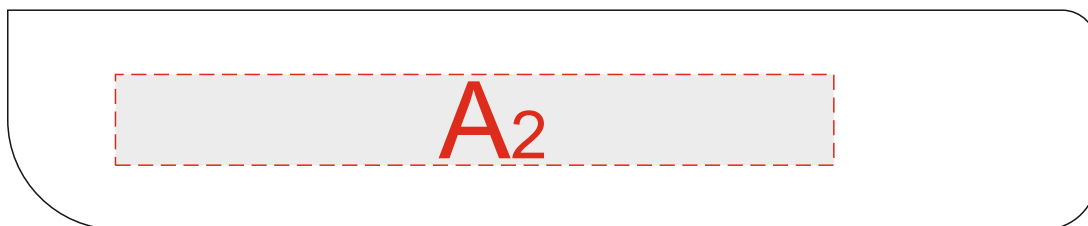

Арт.12210,12211

лицо

оборот

A	Вид нанесения	Макс площадь (Ш*В)
	Гравировка	95x10мм
	Тиснение	95x12мм
	DTF (текстиль)	95x12мм