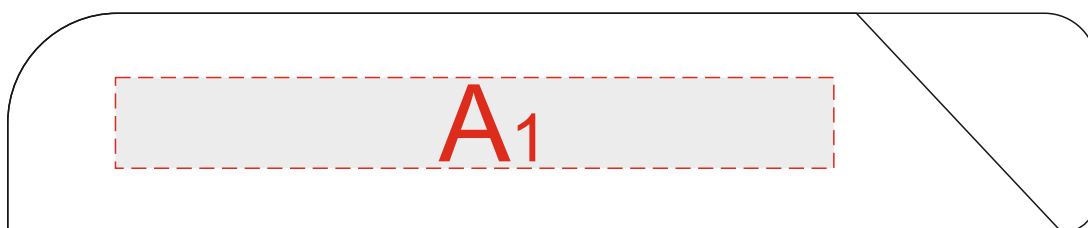

Арт.12210,12211

лицо

оборот

A	Вид нанесения	Макс площадь (Ш*В)
	Гравировка	95x10мм
	Тиснение	95x12мм
	DTF (текстиль)	95x12мм