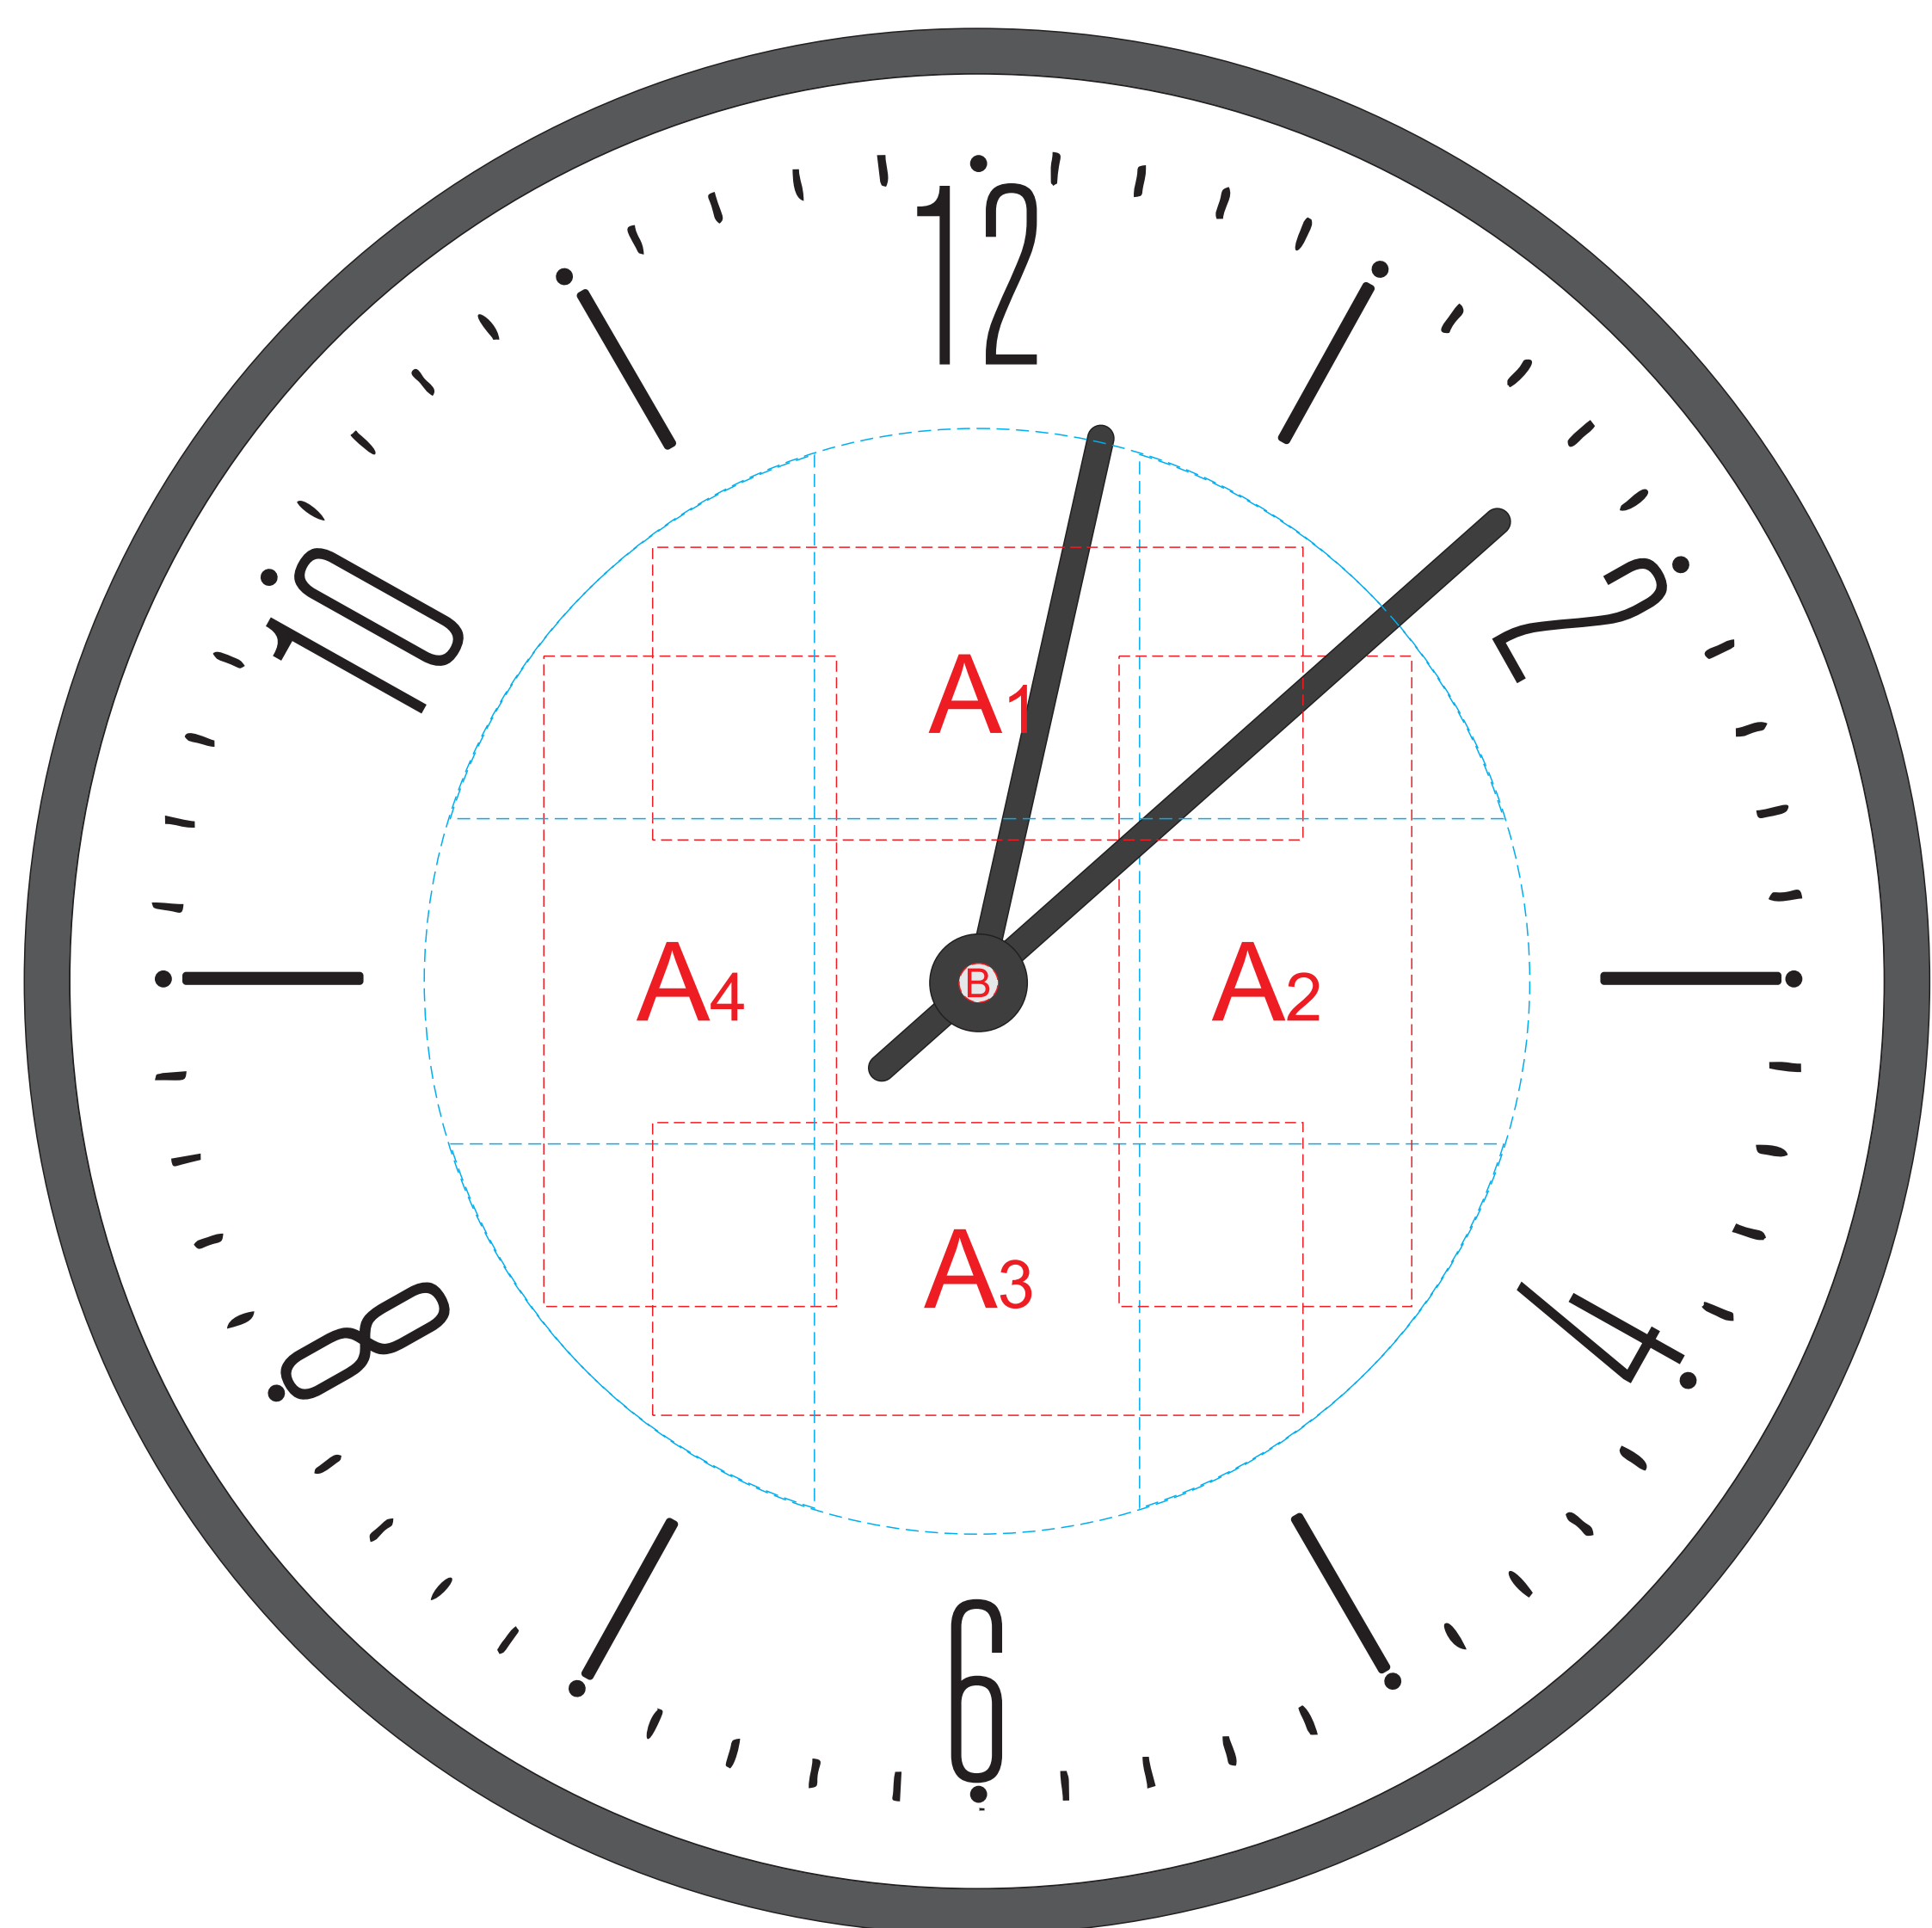

часы, вид сверху

часы, вид спереди

коробка

A	Вид нанесения	Макс площадь (Ш*В)
	Цифровая печать на белой основе	100x45мм
	Шильд спектрум	100x45мм
	УФ DTF	162x60

C	Вид нанесения	Макс площадь (Ш*В)
	Цифровая печать на белой основе	100x40мм

B	Вид нанесения	Макс площадь (Ш*В)
	Тампопечать	6x6мм

D	Вид нанесения	Макс площадь (Ш*В)
	Цифровая печать на белой основе	280x280мм
	Шильд спектрум	150x150мм