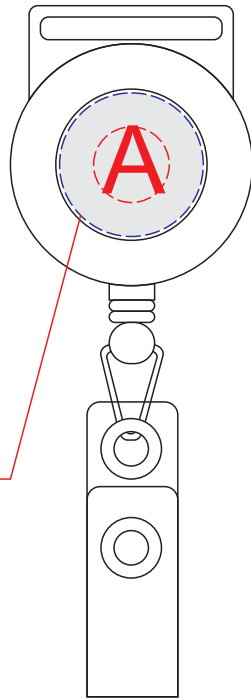

# Арт 82873

лицо

оборот

Внимание! В зависимости от партии диаметр выемки может различаться на 2-3 мм. Просьба уточнять по факту.

| А | Вид нанесения   | Макс площадь (Ш*В) |
|---|-----------------|--------------------|
|   | Тампопечать     | 10x10мм            |
|   | Смола           | 19x19мм            |
|   | Цифровая печать | 19x19мм            |

| В | Вид нанесения | Макс площадь (Ш*В) |
|---|---------------|--------------------|
|   | Тампопечать   | 20x20мм            |
|   | Уф печать     | 20x20мм            |