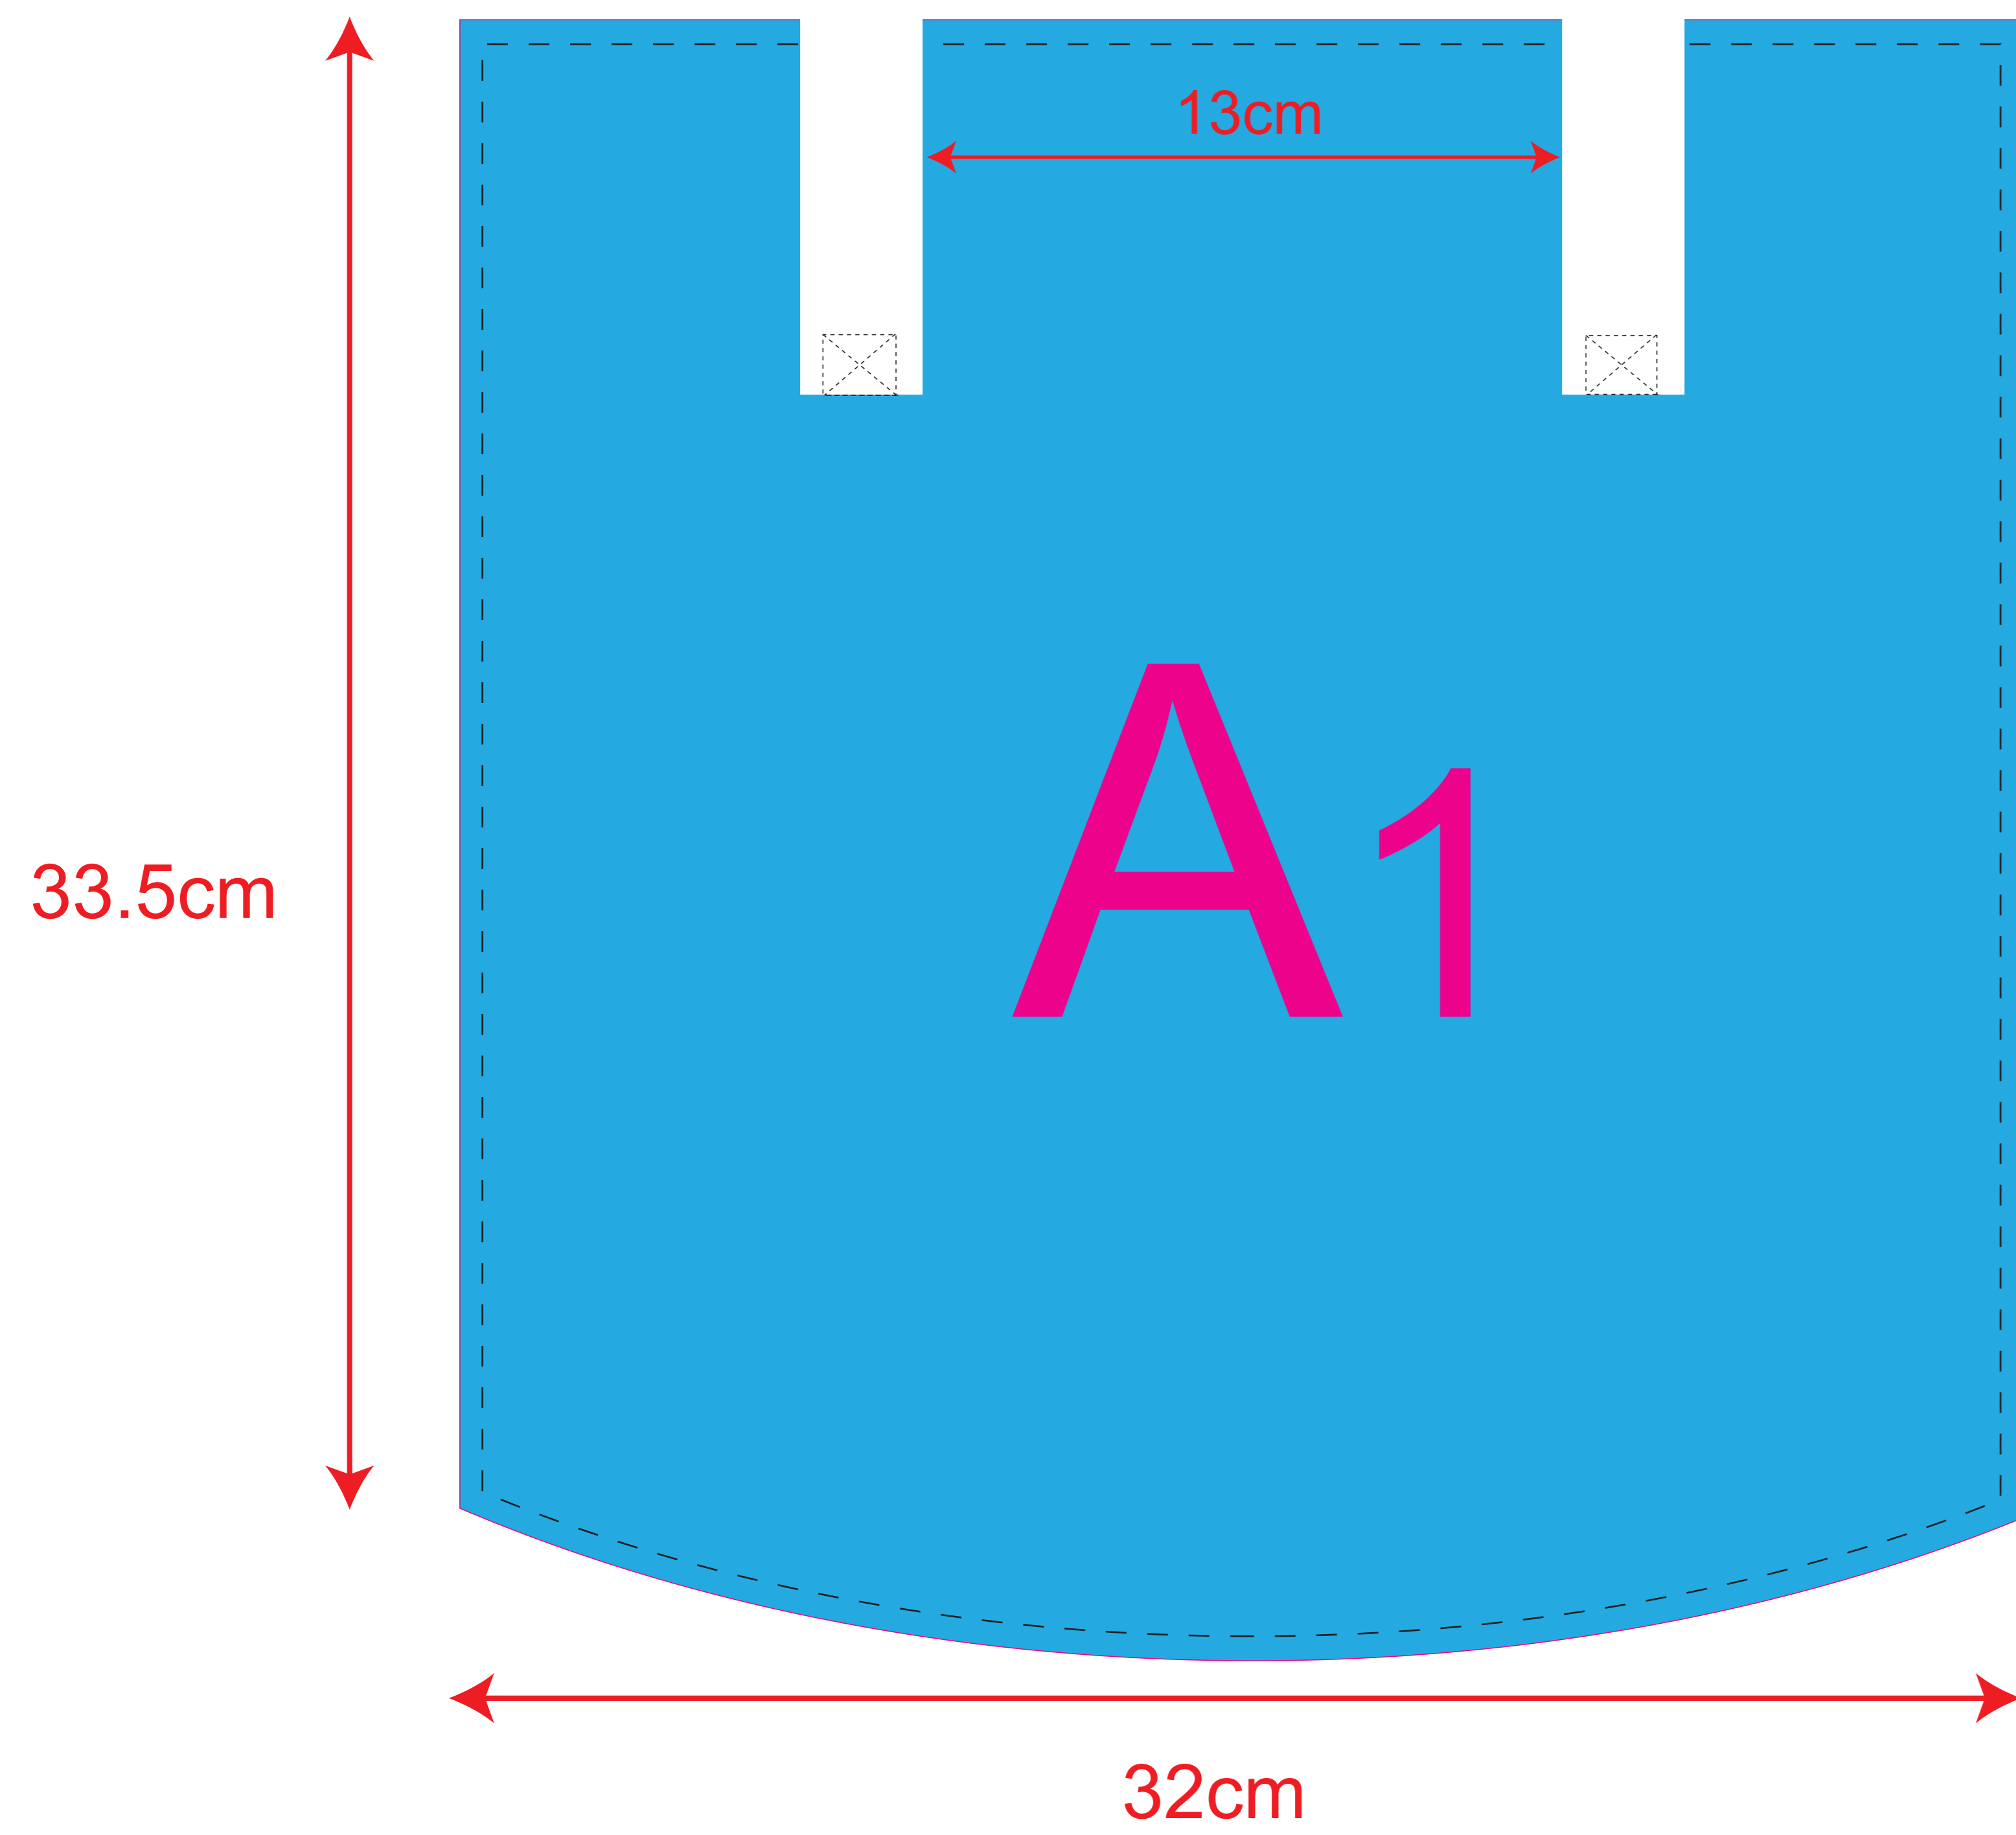

Арт. 100358

сторона 1

сторона 2

Черная линия - Максимальная область печати  
Розовая линия - Печать навылет

A	Вид нанесения	Макс площадь (Ш*В)
	Сублимация	320x335мм