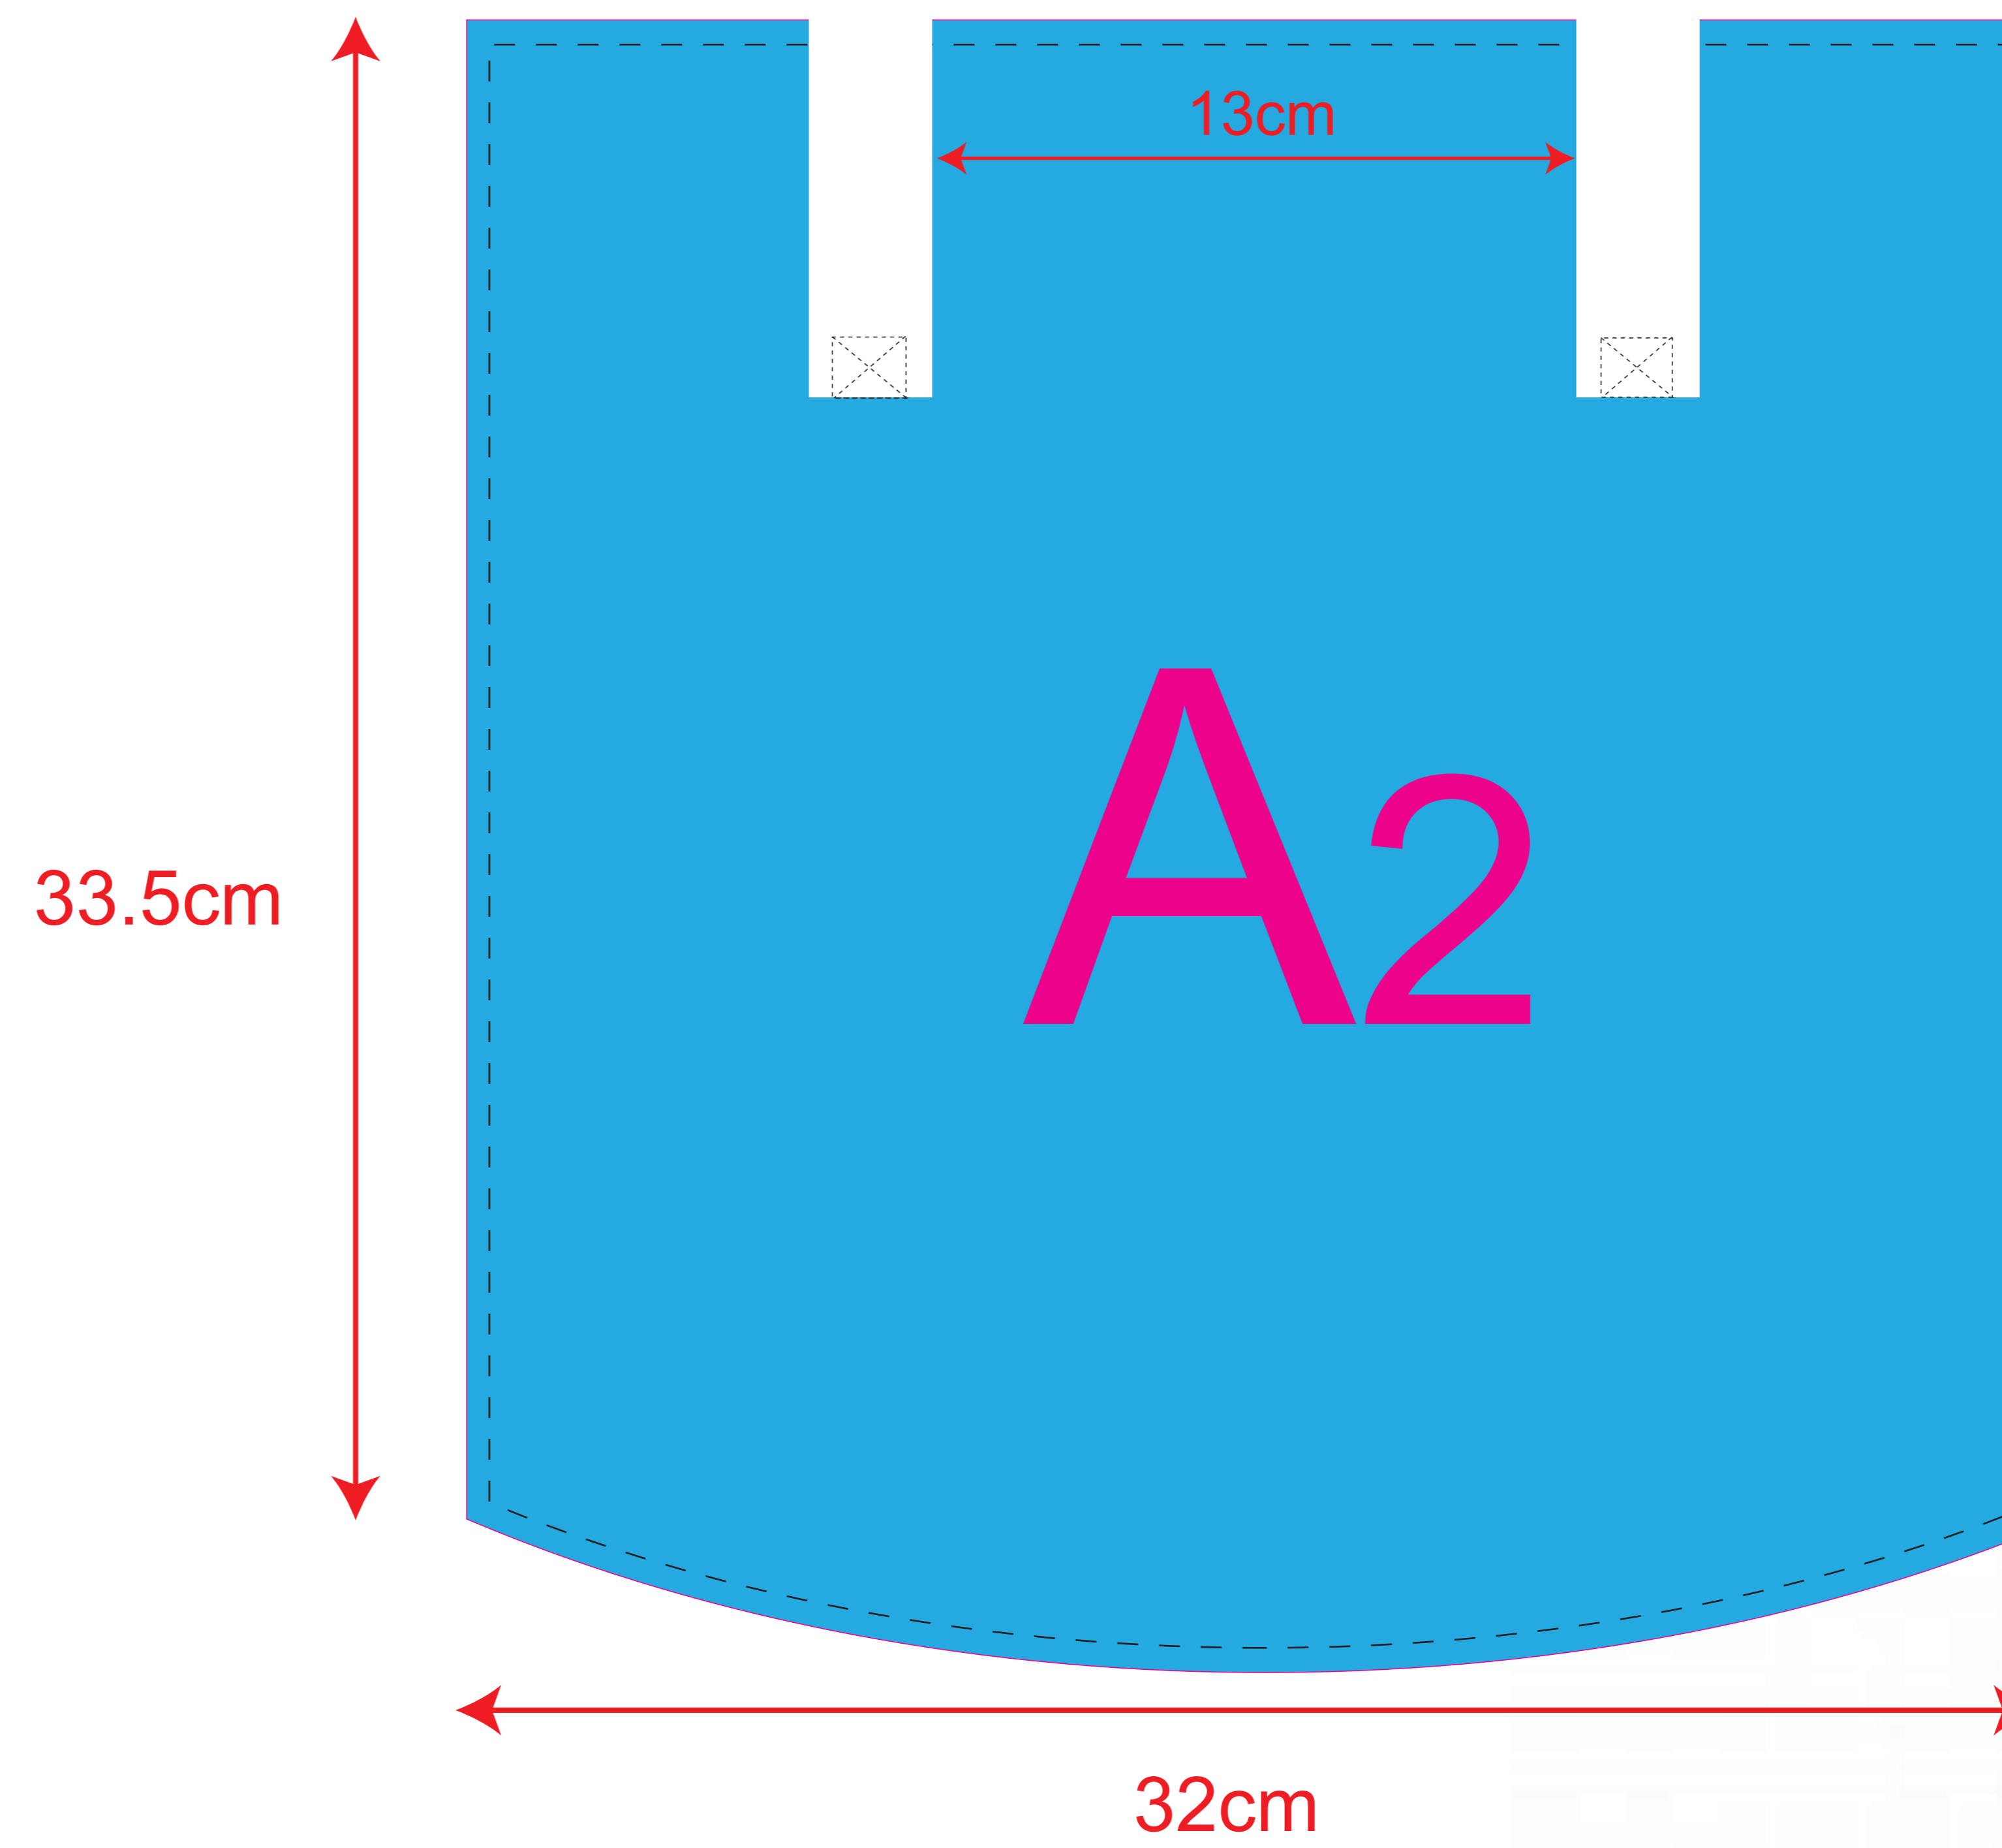

Арт. 100358

сторона 1

сторона 2

Черная линия - Максимальная область печати  
Розовая линия - Печать навылет

A	Вид нанесения	Макс площадь (Ш*В)
	Сублимация	320x335мм