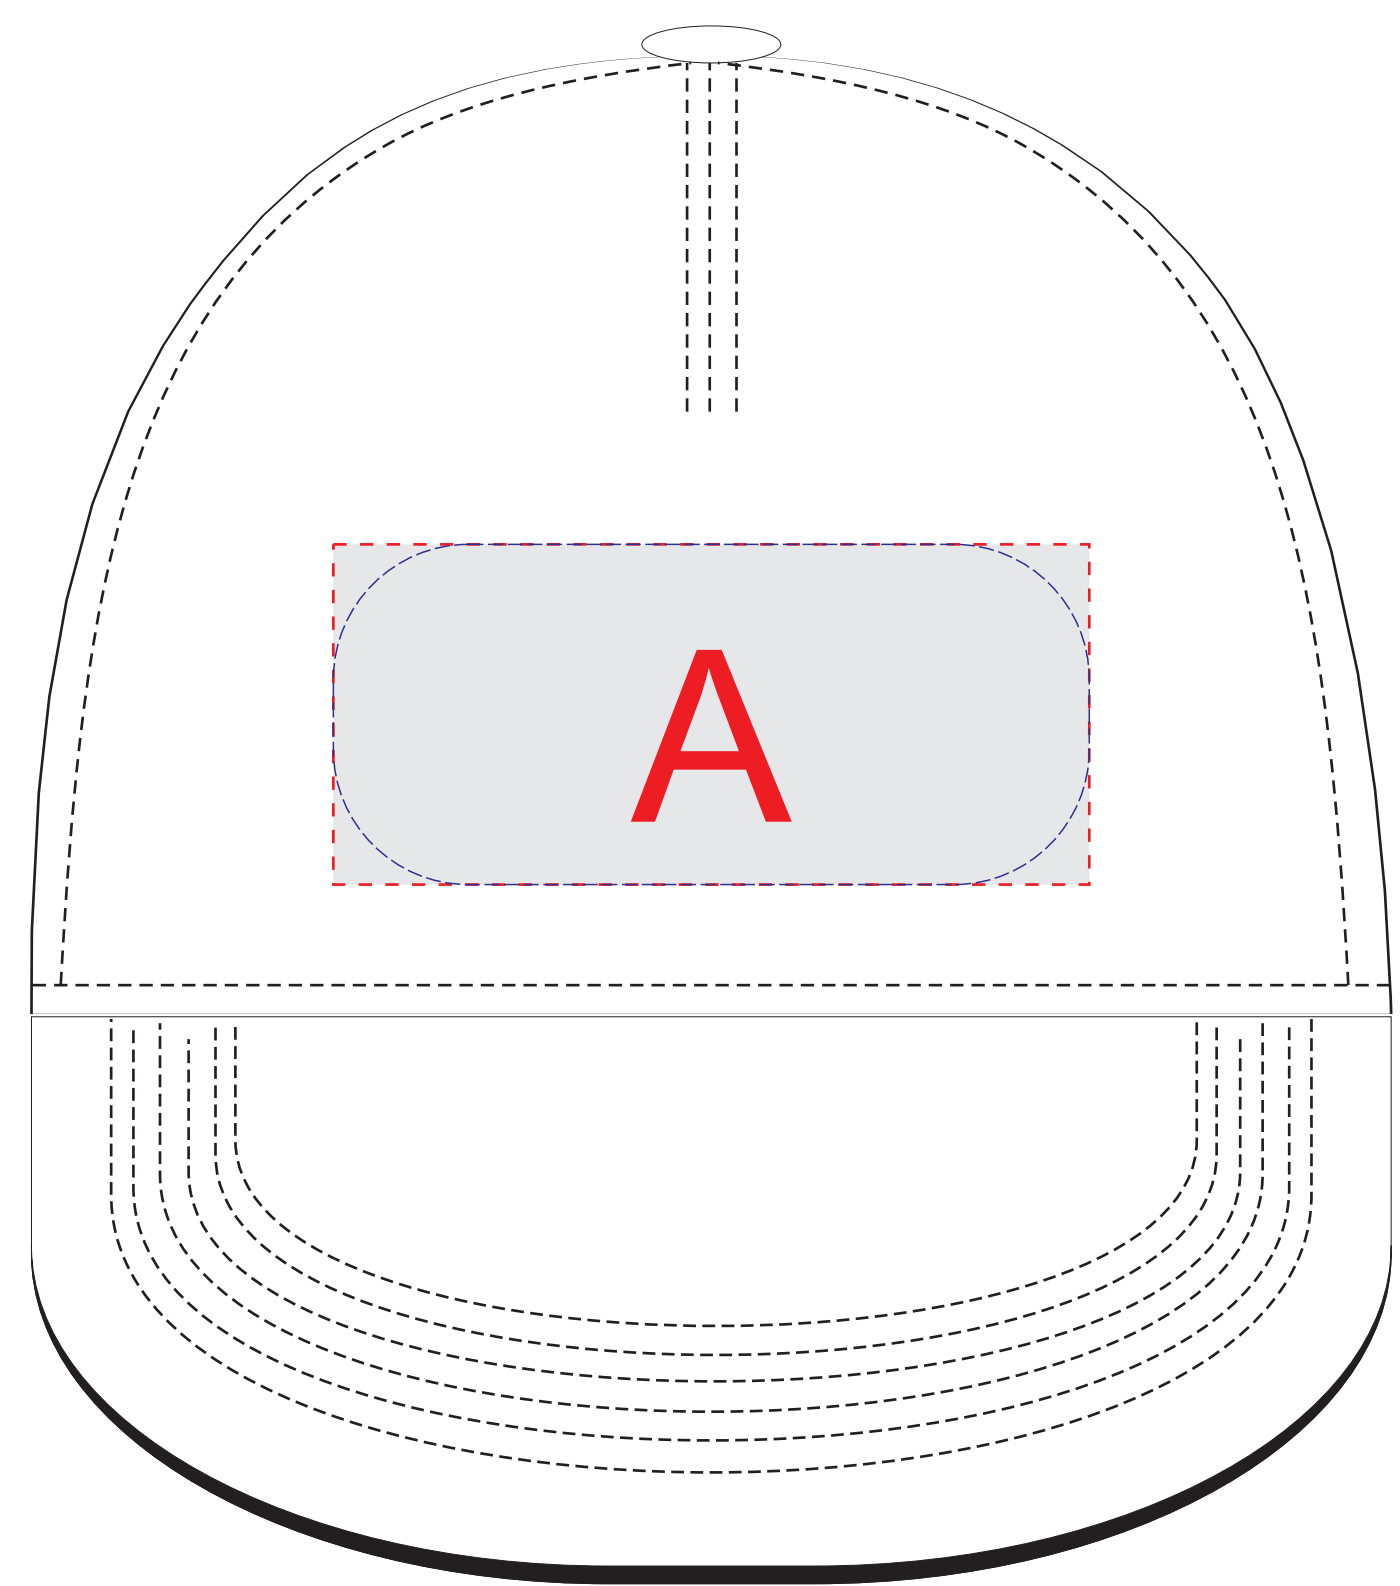

# Арт. 99568

вид спереди

левый бок

правый бок

<b>A</b>	<b>Вид нанесения</b>	<b>Макс площадь (Ш*В)</b>
	Термотрансфер	100x45мм
	Вышивка	100x45мм

<b>B</b>	<b>Вид нанесения</b>	<b>Макс площадь (Ш*В)</b>
	Термотрансфер	50x45мм
	Вышивка	50x45мм

## КАСТОМИЗАЦИЯ

<b>A</b>	<b>Вид нанесения</b>	<b>Макс площадь (Ш*В)</b>
	Флекстран	100x45мм

<b>B</b>	<b>Вид нанесения</b>	<b>Макс площадь (Ш*В)</b>
	Флекстран	50x45мм