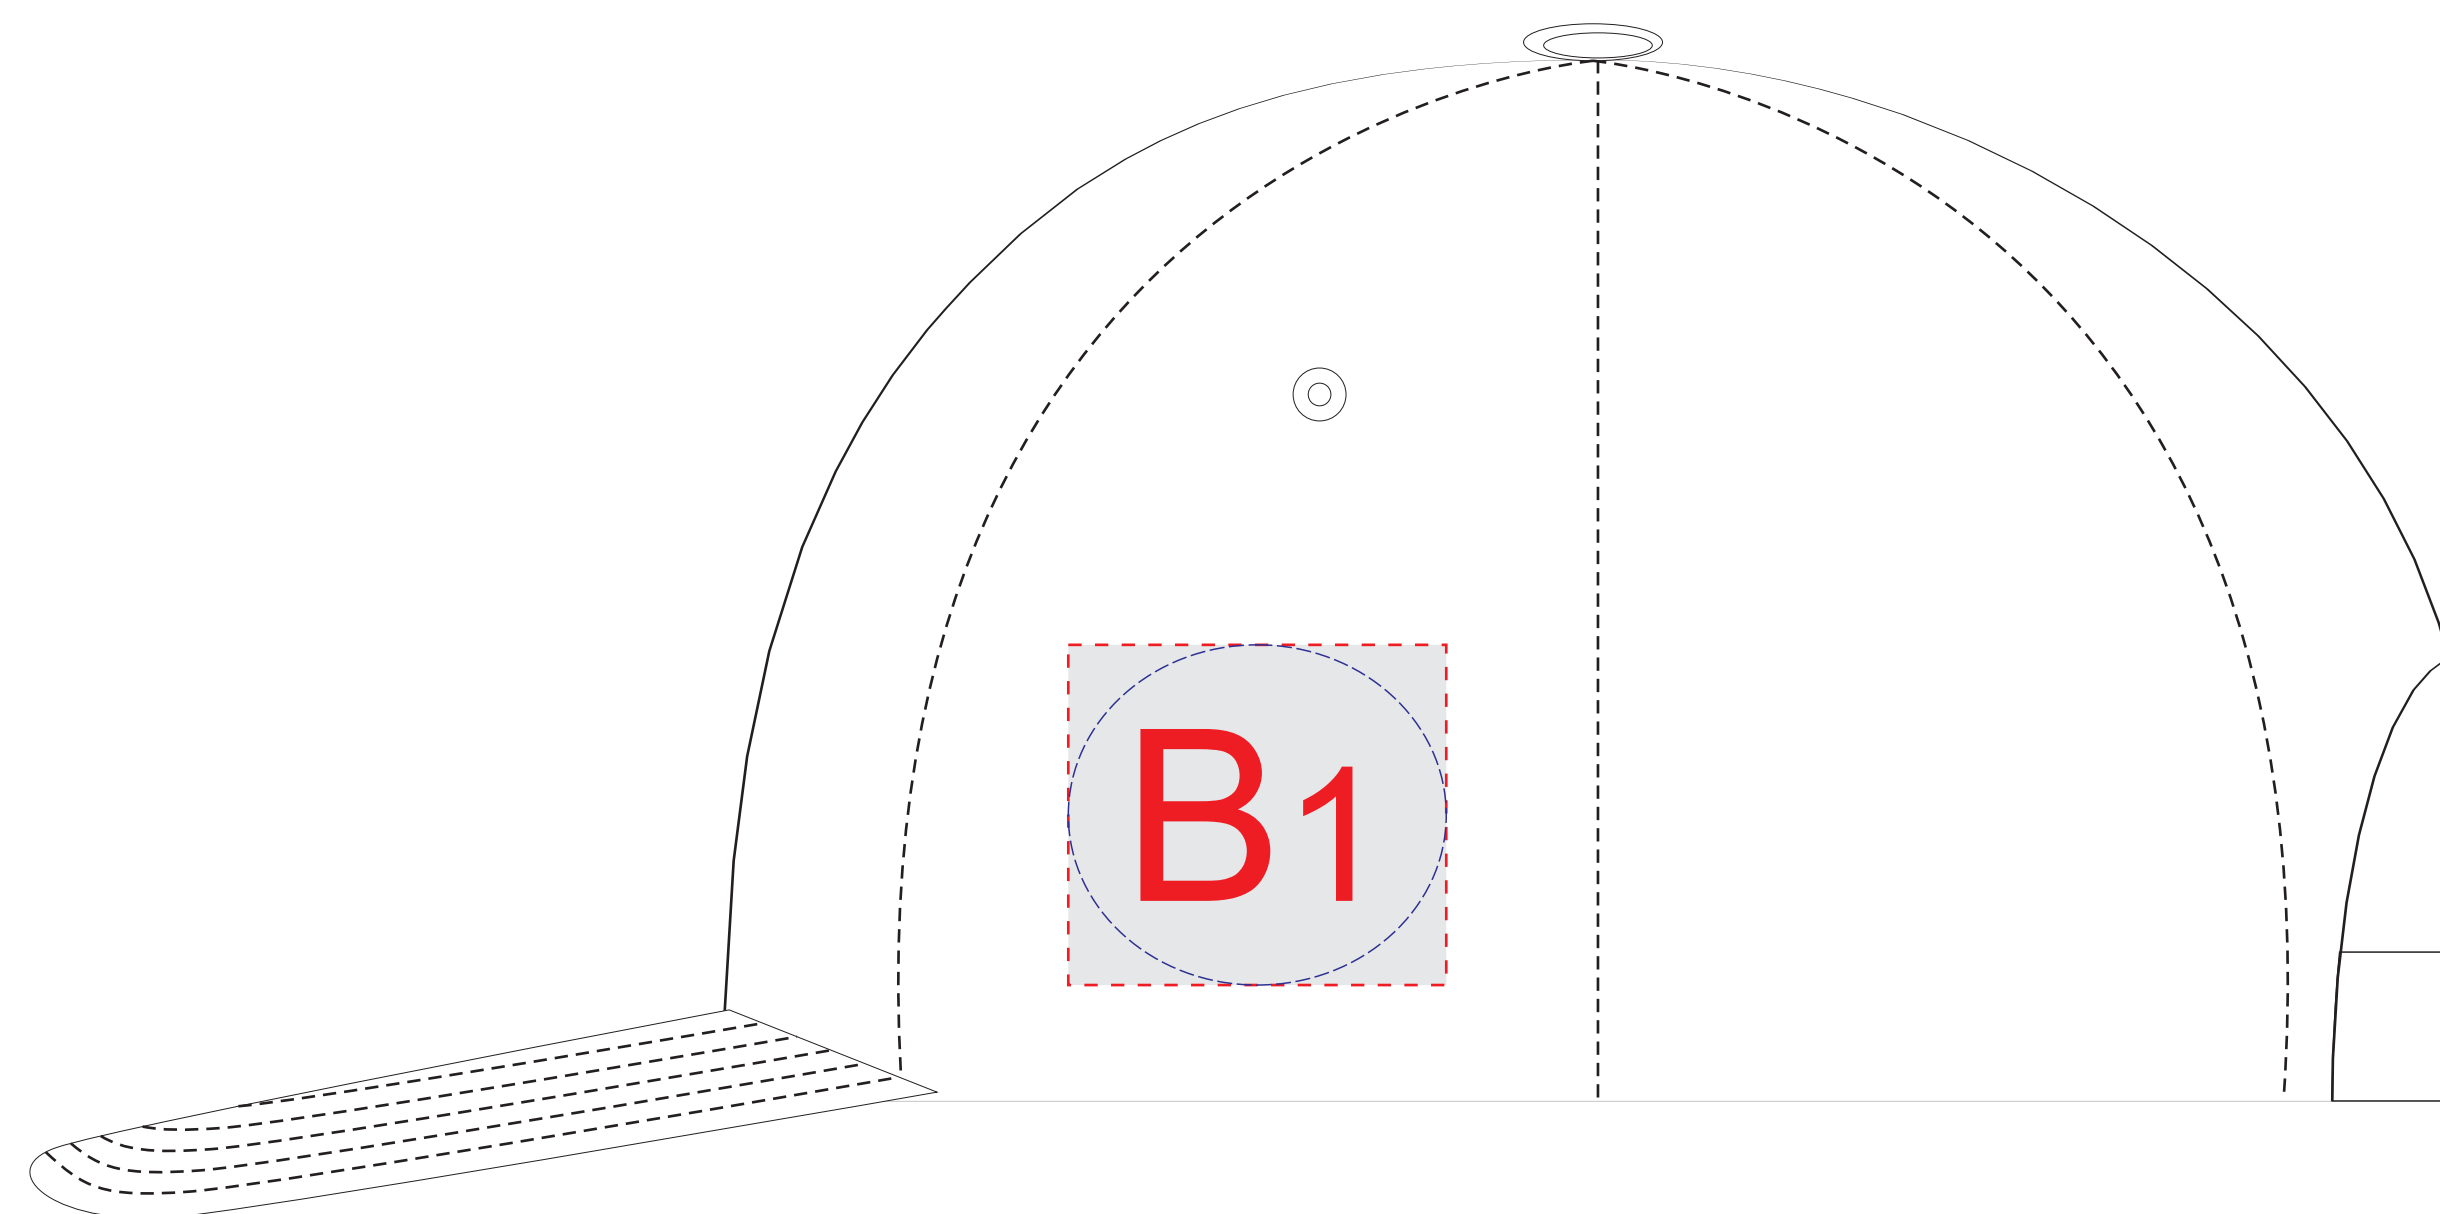

# Арт. 99568

вид спереди

левый бок

правый бок

<b>A</b>	<b>Вид нанесения</b>	<b>Макс площадь (Ш*В)</b>
	Термотрансфер	100x45мм
	Вышивка	100x45мм

<b>B</b>	<b>Вид нанесения</b>	<b>Макс площадь (Ш*В)</b>
	Термотрансфер	50x45мм
	Вышивка	50x45мм

## КАСТОМИЗАЦИЯ

<b>A</b>	<b>Вид нанесения</b>	<b>Макс площадь (Ш*В)</b>
	Флекстран	100x45мм

<b>B</b>	<b>Вид нанесения</b>	<b>Макс площадь (Ш*В)</b>
	Флекстран	50x45мм