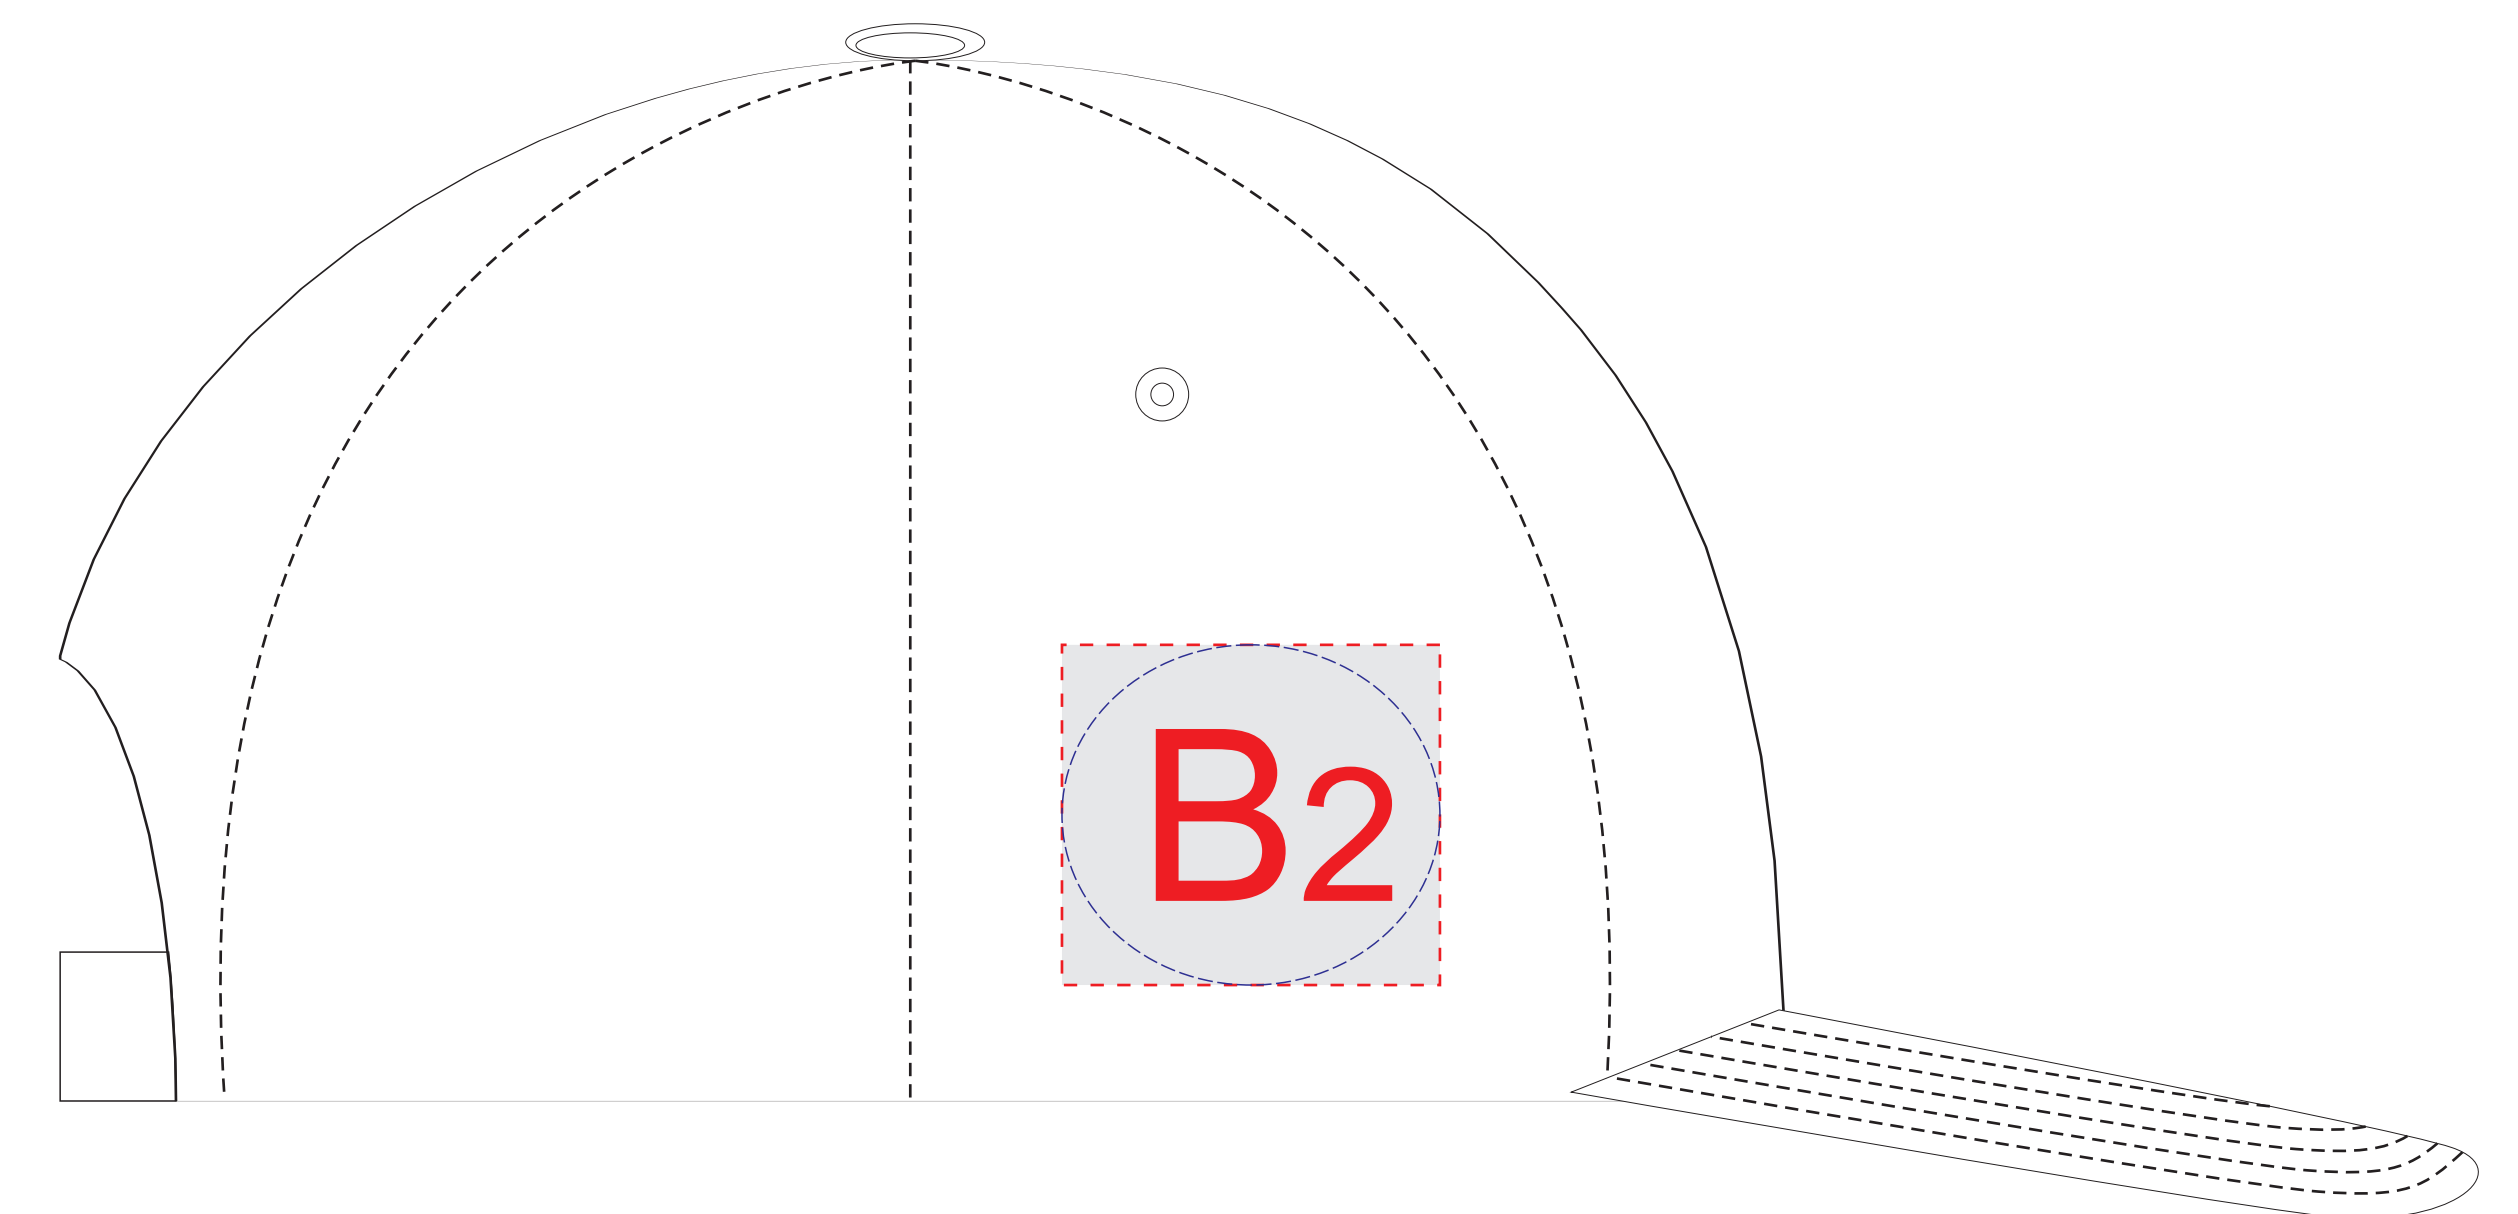

# Арт. 99568

вид спереди

левый бок

правый бок

<b>A</b>	<b>Вид нанесения</b>	<b>Макс площадь (Ш*В)</b>
	Термотрансфер	100x45мм
	Вышивка	100x45мм

<b>B</b>	<b>Вид нанесения</b>	<b>Макс площадь (Ш*В)</b>
	Термотрансфер	50x45мм
	Вышивка	50x45мм

## КАСТОМИЗАЦИЯ

<b>A</b>	<b>Вид нанесения</b>	<b>Макс площадь (Ш*В)</b>
	Флекстран	100x45мм

<b>B</b>	<b>Вид нанесения</b>	<b>Макс площадь (Ш*В)</b>
	Флекстран	50x45мм