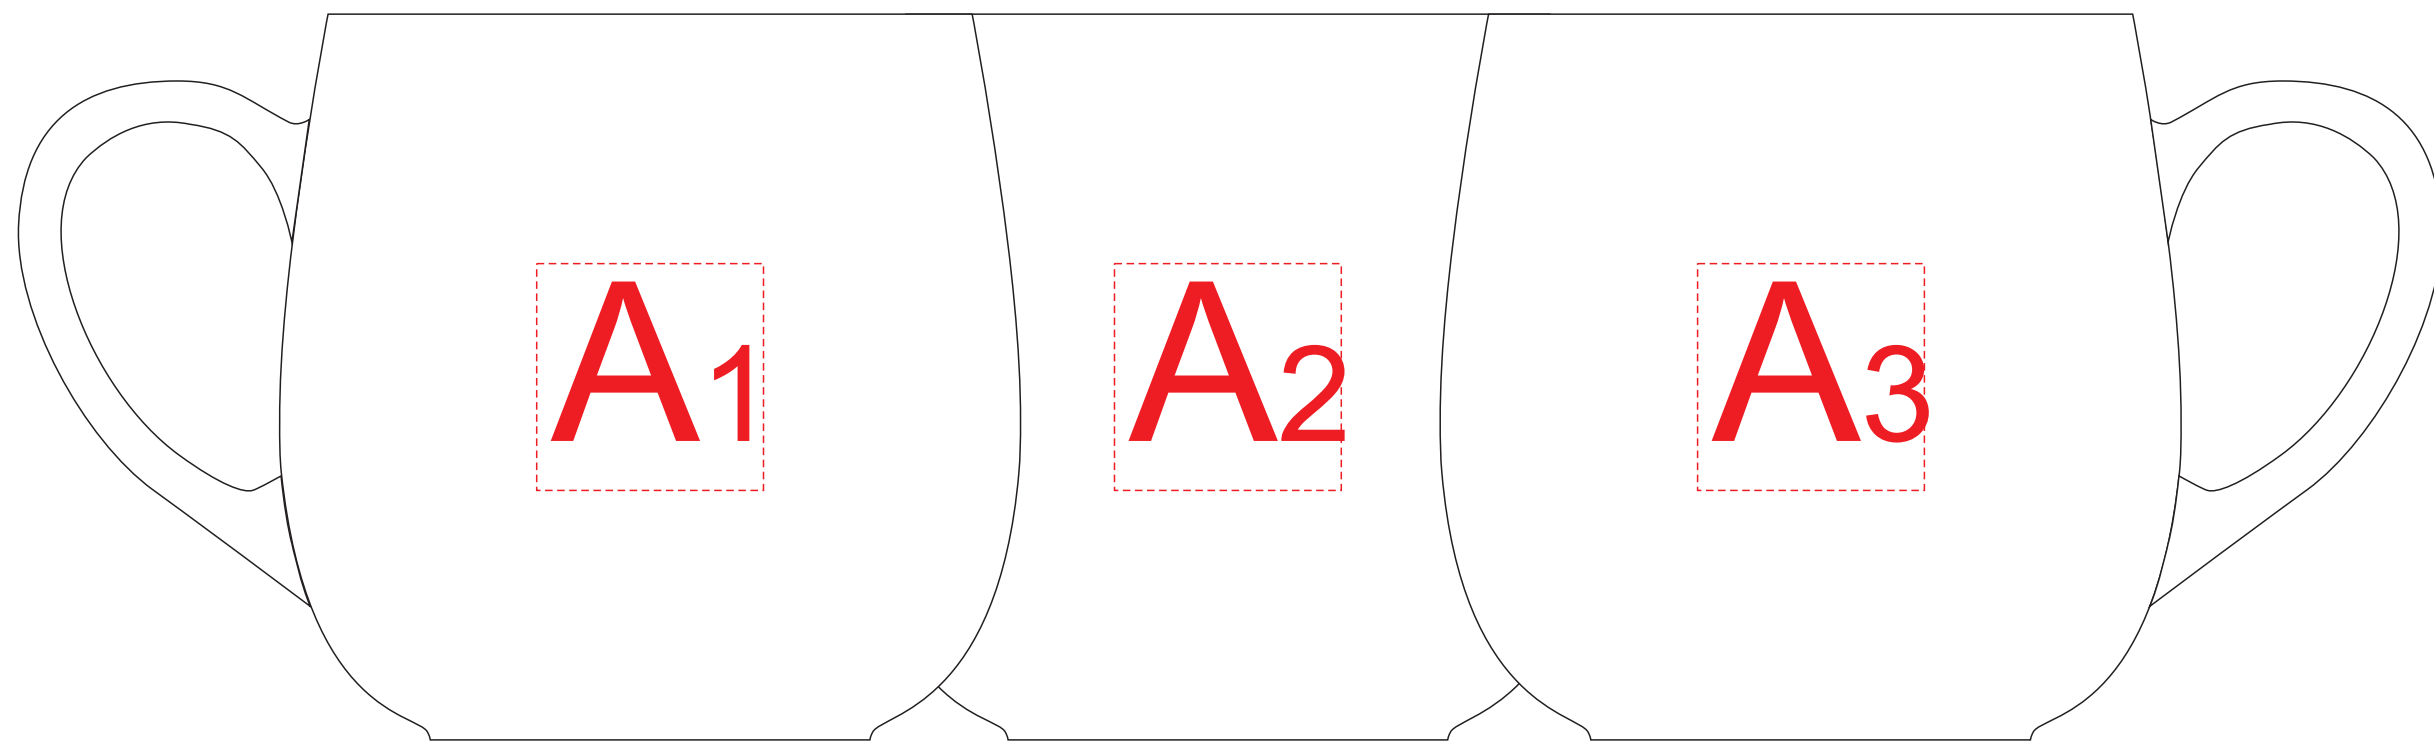

ручка слева

ручка сзади

ручка справа

<b>A</b>	<b>Вид нанесения</b>	<b>Макс площадь (Ш*В)</b>
	Тампопечать	30x30мм