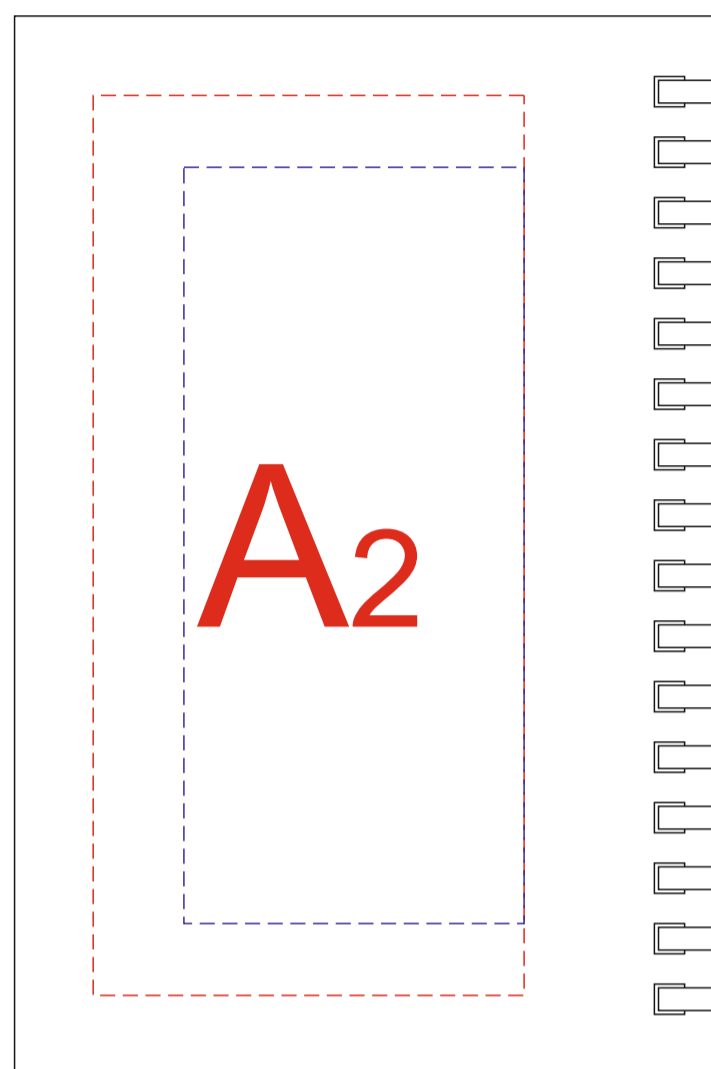

лицо

оборот

A	Вид нанесения	Макс площадь (Ш*В)
	Трафаретная печать 1+0	45x100мм
	Тампопечать	40x40мм
	Тиснение фольга	57x95мм
	DTF (текстиль)	57x117мм