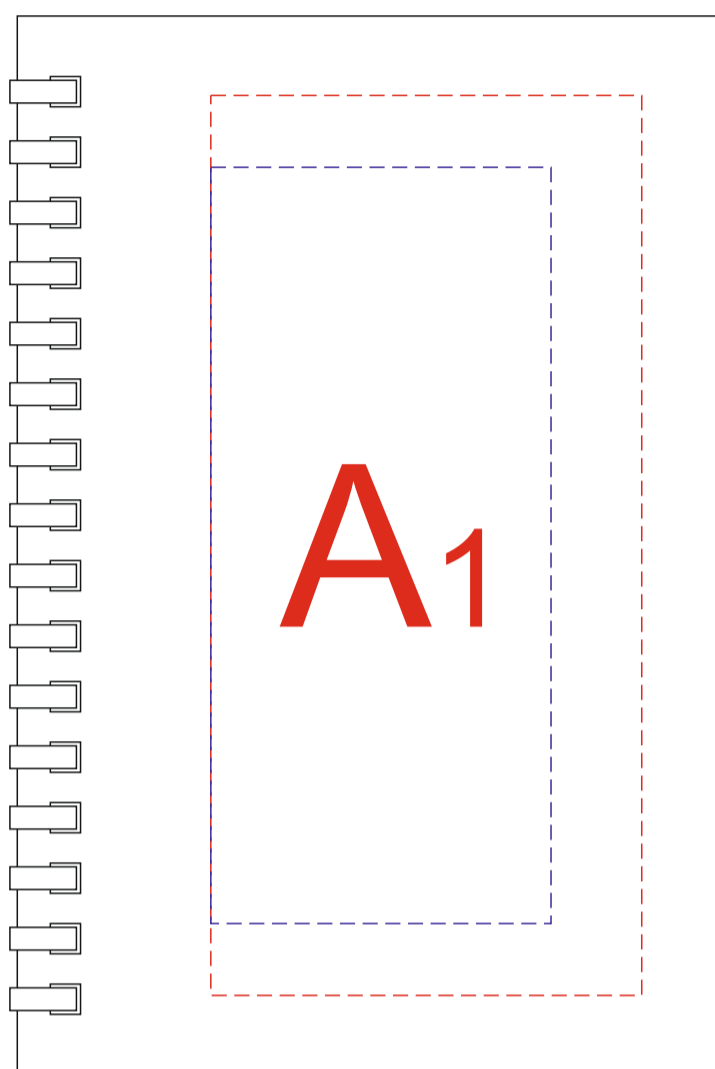

лицо

оборот

A	Вид нанесения	Макс площадь (Ш*В)
	Трафаретная печать 1+0	45x100мм
	Тампопечать	40x40мм
	Тиснение фольга	57x95мм
	DTF (текстиль)	57x117мм