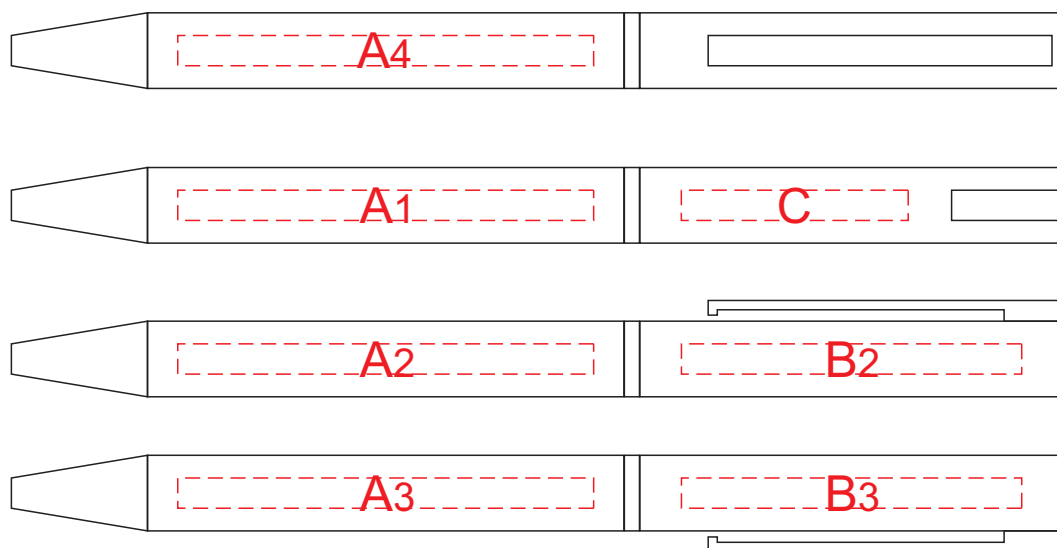

Арт. 20-0339,20-0353,20-0352,20-0338,20-0351

гравировка белая матовая

А	Вид нанесения	Макс площадь (Ш*В)
	Гравировка	55x4мм
	Тампопечать	40x4мм

В	Вид нанесения	Макс площадь (Ш*В)
	Гравировка	45x4мм
	Тампопечать	35x4мм

С	Вид нанесения	Макс площадь (Ш*В)
	Гравировка	30x4мм
	Тампопечать	30x4мм