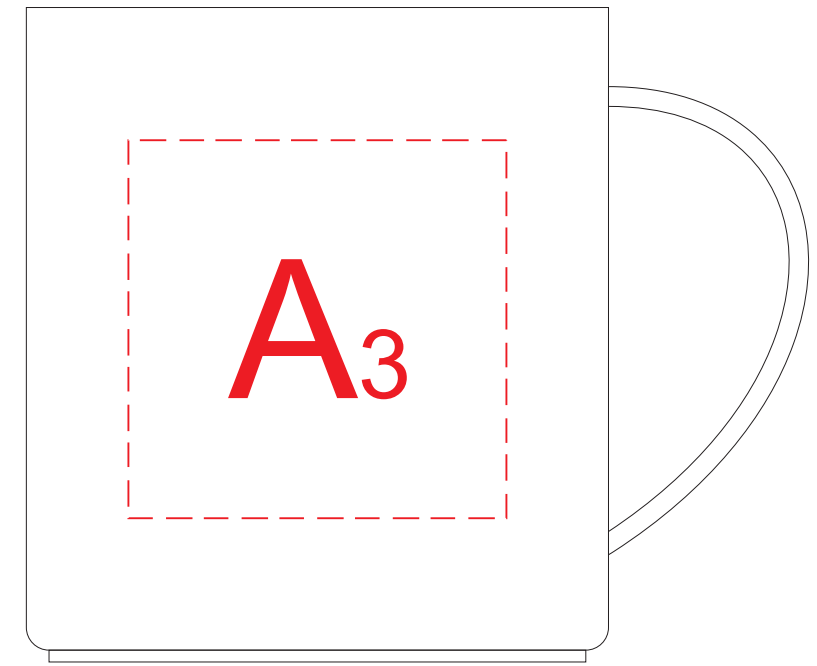

Арт. 874018

ручка слева

ручка сзади

ручка справа

	Вид нанесения	Макс площадь (Ш*В)
A	Тампопечать	25x35мм
	УФ DTF	50x50мм