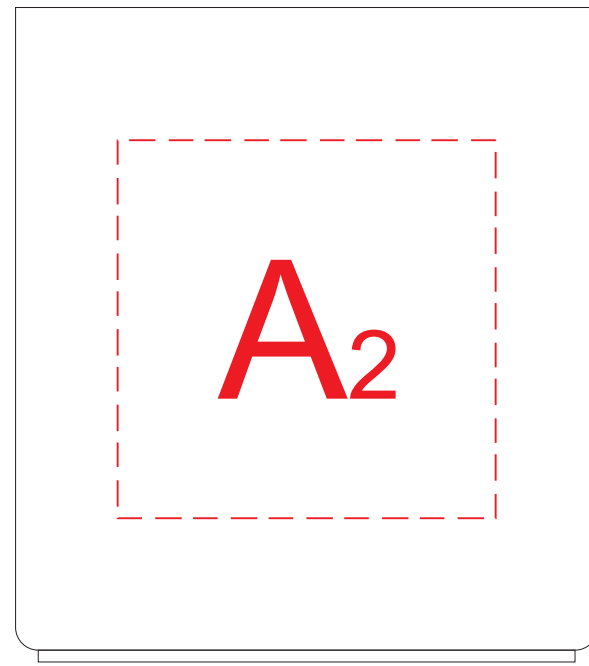

Арт. 874018

ручка слева

ручка сзади

ручка справа

	Вид нанесения	Макс площадь (Ш*В)
A	Тампопечать	25x35мм
	УФ DTF	50x50мм