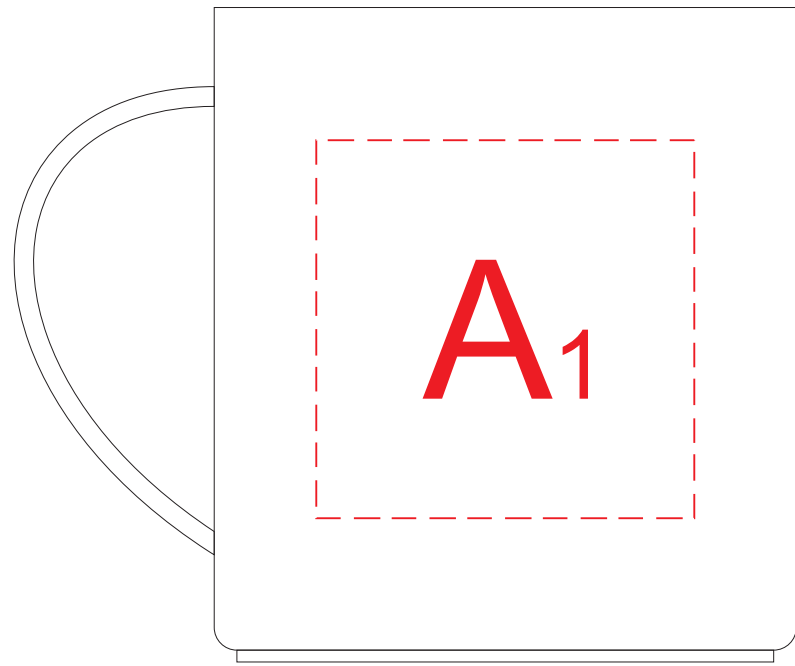

Арт. 874018

ручка слева

ручка сзади

ручка справа

	Вид нанесения	Макс площадь (Ш*В)
A	Тампопечать	25x35мм
	УФ DTF	50x50мм