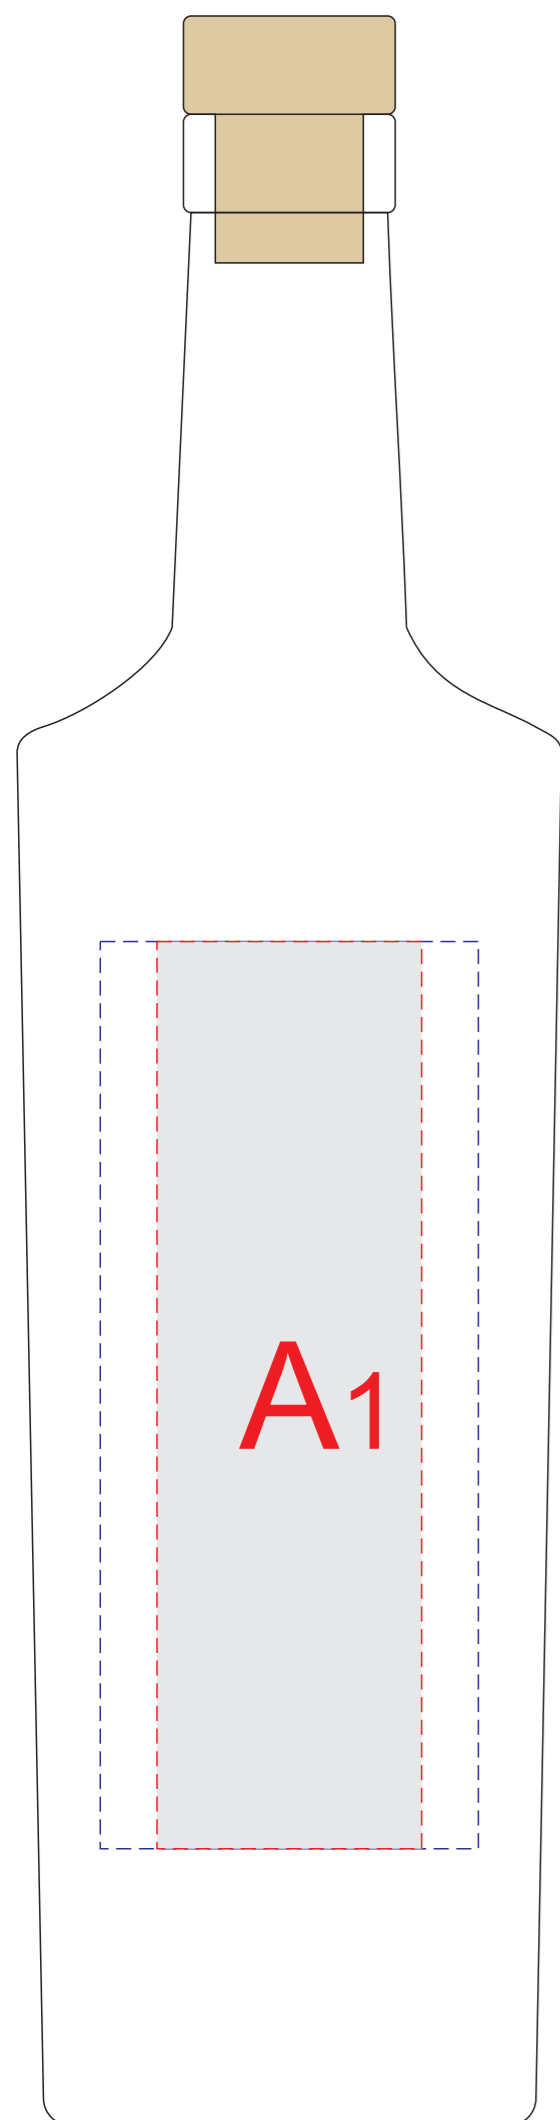

нанесение возможно с обеих сторон

бутылка 1

бутылка 2

A	Вид нанесения	Макс площадь (Ш*В)
	Тампопечать	35x50мм
	Цифровая печать (на белой основе)	50x120мм
	УФ DTF	50x120мм
B	Вид нанесения	Макс площадь (Ш*В)
	Цифровая печать (на белой основе)	180x50мм