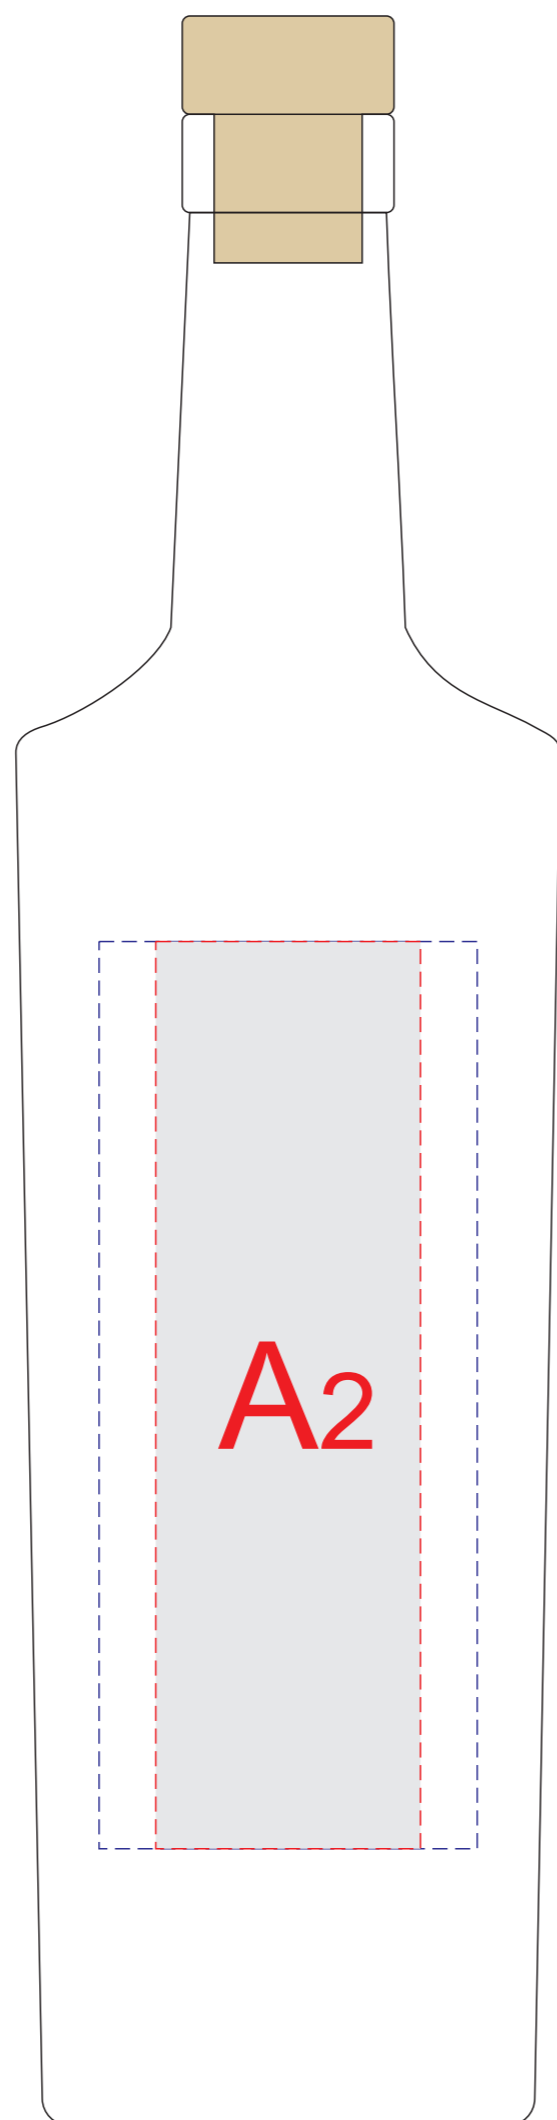

нанесение возможно с обеих сторон

бутылка 1

бутылка 2

A	Вид нанесения	Макс площадь (Ш*В)
	Тампопечать	35x50мм
	Цифровая печать (на белой основе)	50x120мм
	УФ DTF	50x120мм
B	Вид нанесения	Макс площадь (Ш*В)
	Цифровая печать (на белой основе)	180x50мм