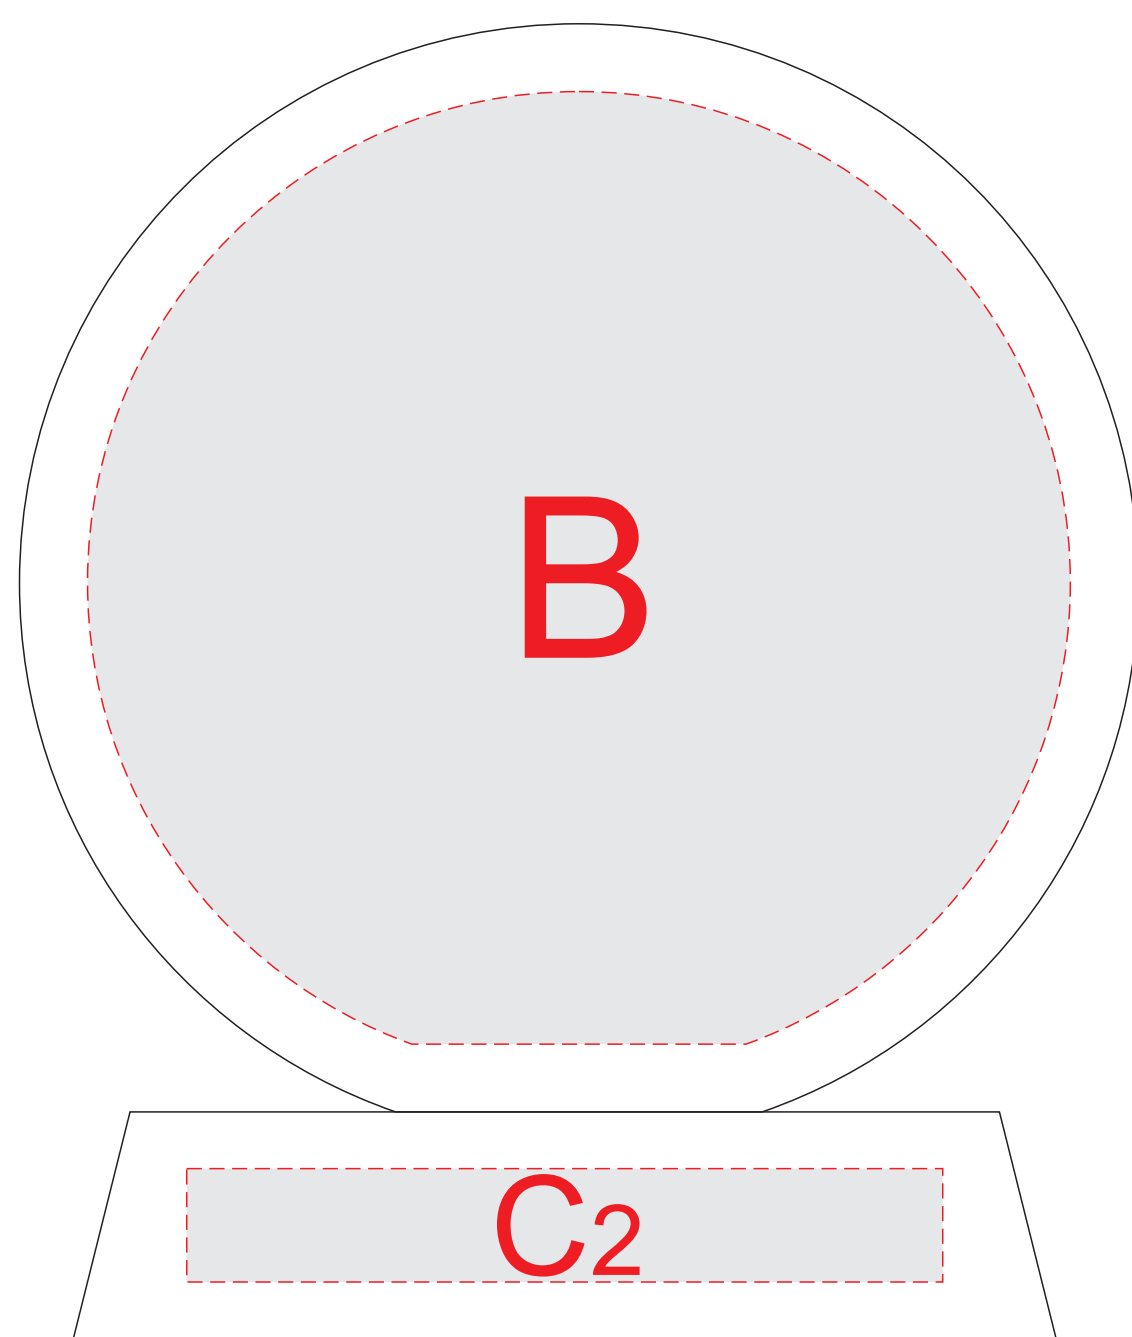

сторона 1

сторона 2

коробка

открывается здесь

Внимание! Тампопечать на коробке может быть только черным, серебряным и золотистым цветом. Белый цвет (а так же пантоны) проваливается и мигрирует.

A	Вид нанесения	Макс площадь (Ш*В)
	Гравировка	110x110мм
	Тампопечать	45x45мм
	УФ DTF	110x110мм

C	Вид нанесения	Макс площадь (Ш*В)
	Шильд спектр	100x15мм

B	Вид нанесения	Макс площадь (Ш*В)
	Гравировка	130x126мм
	Тампопечать	45x45мм
	УФ DTF	130x126мм

D	Вид нанесения	Макс площадь (Ш*В)
	Шильд спектр	150x150мм
	Тампопечать 1+0	45x45мм
	Тиснение	95x95мм