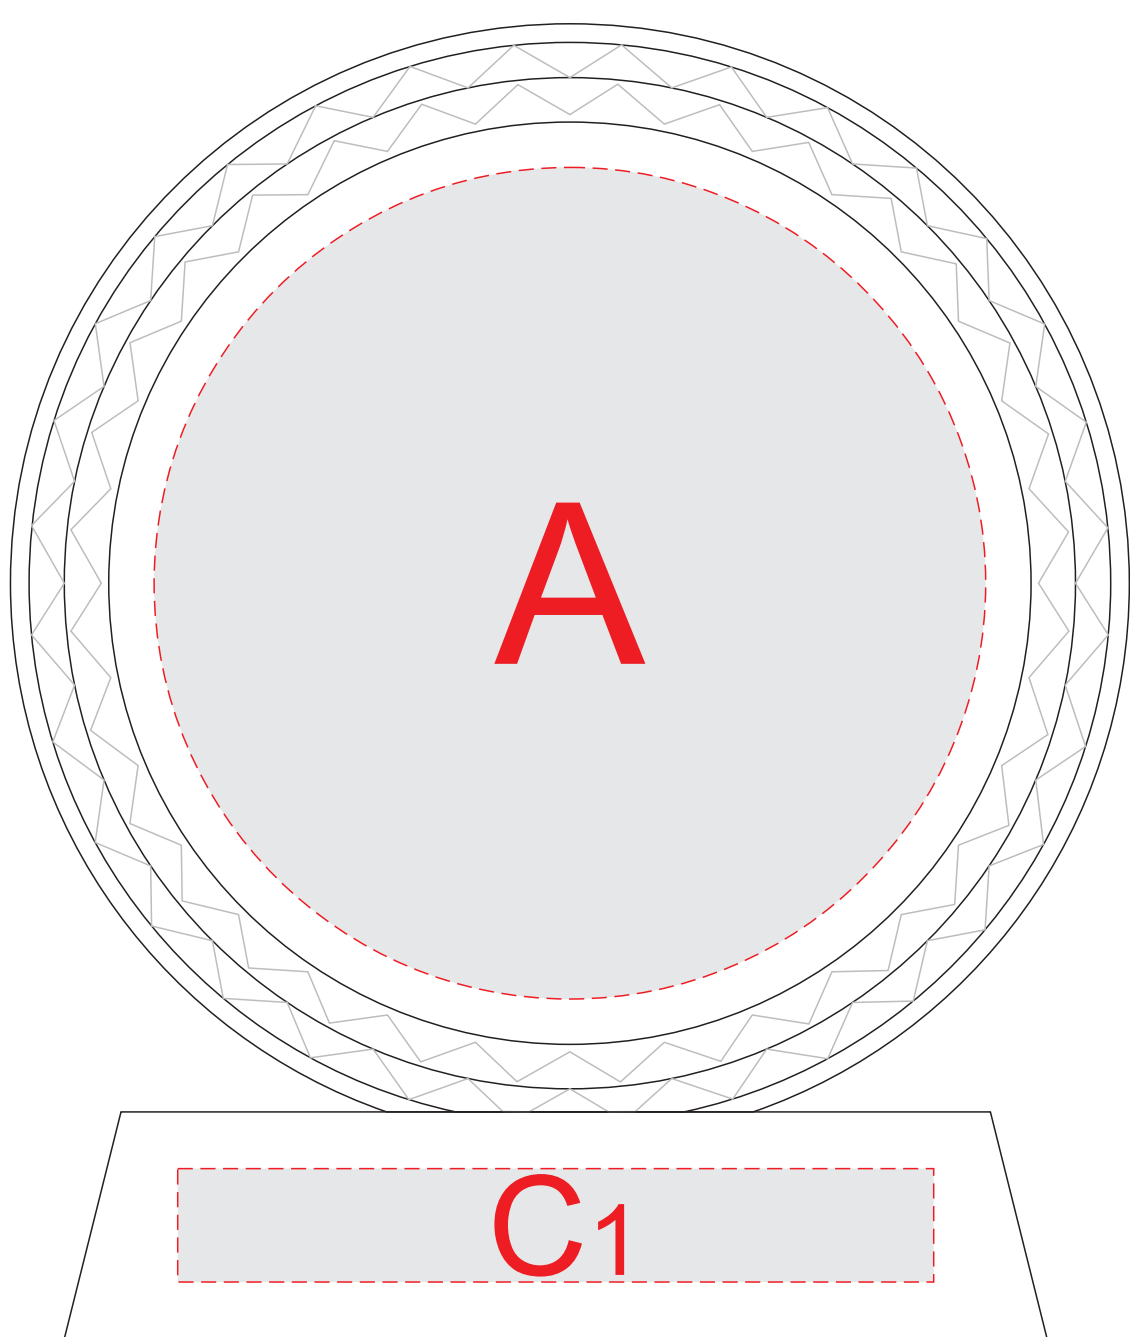

сторона 1

сторона 2

коробка

открывается здесь

Внимание! Тампопечать на коробке может быть только черным, серебряным и золотистым цветом. Белый цвет (а так же пантоны) проваливается и мигрирует.

A	Вид нанесения	Макс площадь (Ш*В)
	Гравировка	110x110мм
	Тампопечать	45x45мм
	УФ DTF	110x110мм

C	Вид нанесения	Макс площадь (Ш*В)
	Шильд спектр	100x15мм

B	Вид нанесения	Макс площадь (Ш*В)
	Гравировка	130x126мм
	Тампопечать	45x45мм
	УФ DTF	130x126мм

D	Вид нанесения	Макс площадь (Ш*В)
	Шильд спектр	150x150мм
	Тампопечать 1+0	45x45мм
	Тиснение	95x95мм