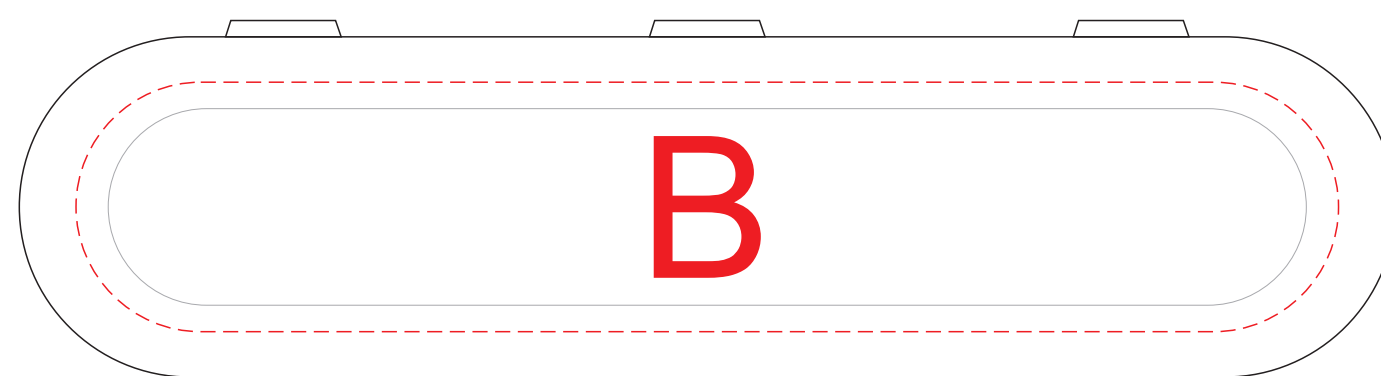

футляр (гладкая сторона)

↑  
открывается здесь

A	Вид нанесения	Макс площадь (Ш*В)
	Тампопечать	25x25
	Цифровая печать (на белой основе)	30x30
	Смола	30x30
	Уф печать	25x25

B	Вид нанесения	Макс площадь (Ш*В)
	Цифровая печать	167x33
	Смола	90x33

C	Вид нанесения	Макс площадь (Ш*В)
	Гравировка	23x23

футляр (гладкая сторона)

↑  
открывается здесь