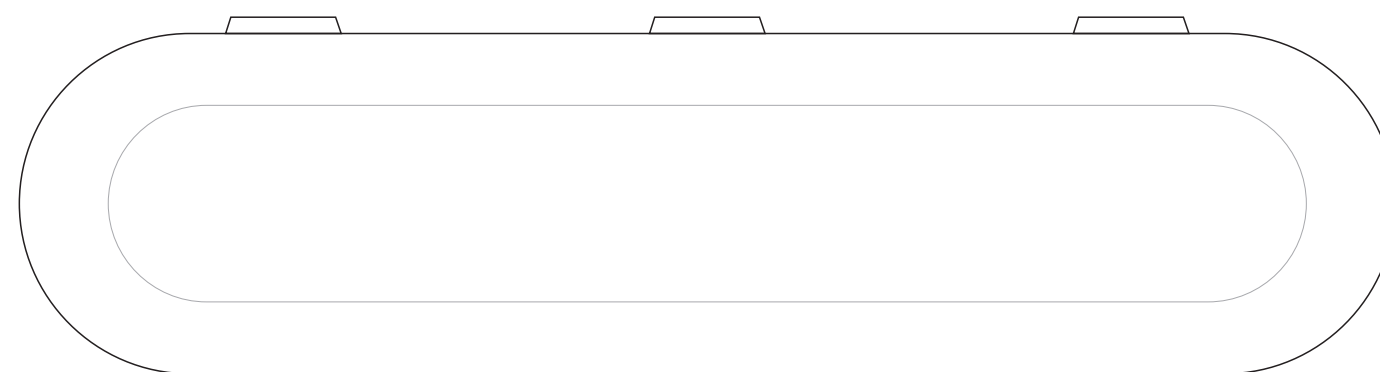

футляр (гладкая сторона)

↑  
открывается здесь

A	Вид нанесения	Макс площадь (Ш*В)
	Тампопечать	25x25
	Цифровая печать (на белой основе)	30x30
	Смола	30x30
	Уф печать	25x25

B	Вид нанесения	Макс площадь (Ш*В)
	Цифровая печать	167x33
	Смола	90x33

C	Вид нанесения	Макс площадь (Ш*В)
	Гравировка	23x23

футляр (гладкая сторона)

↑  
открывается здесь