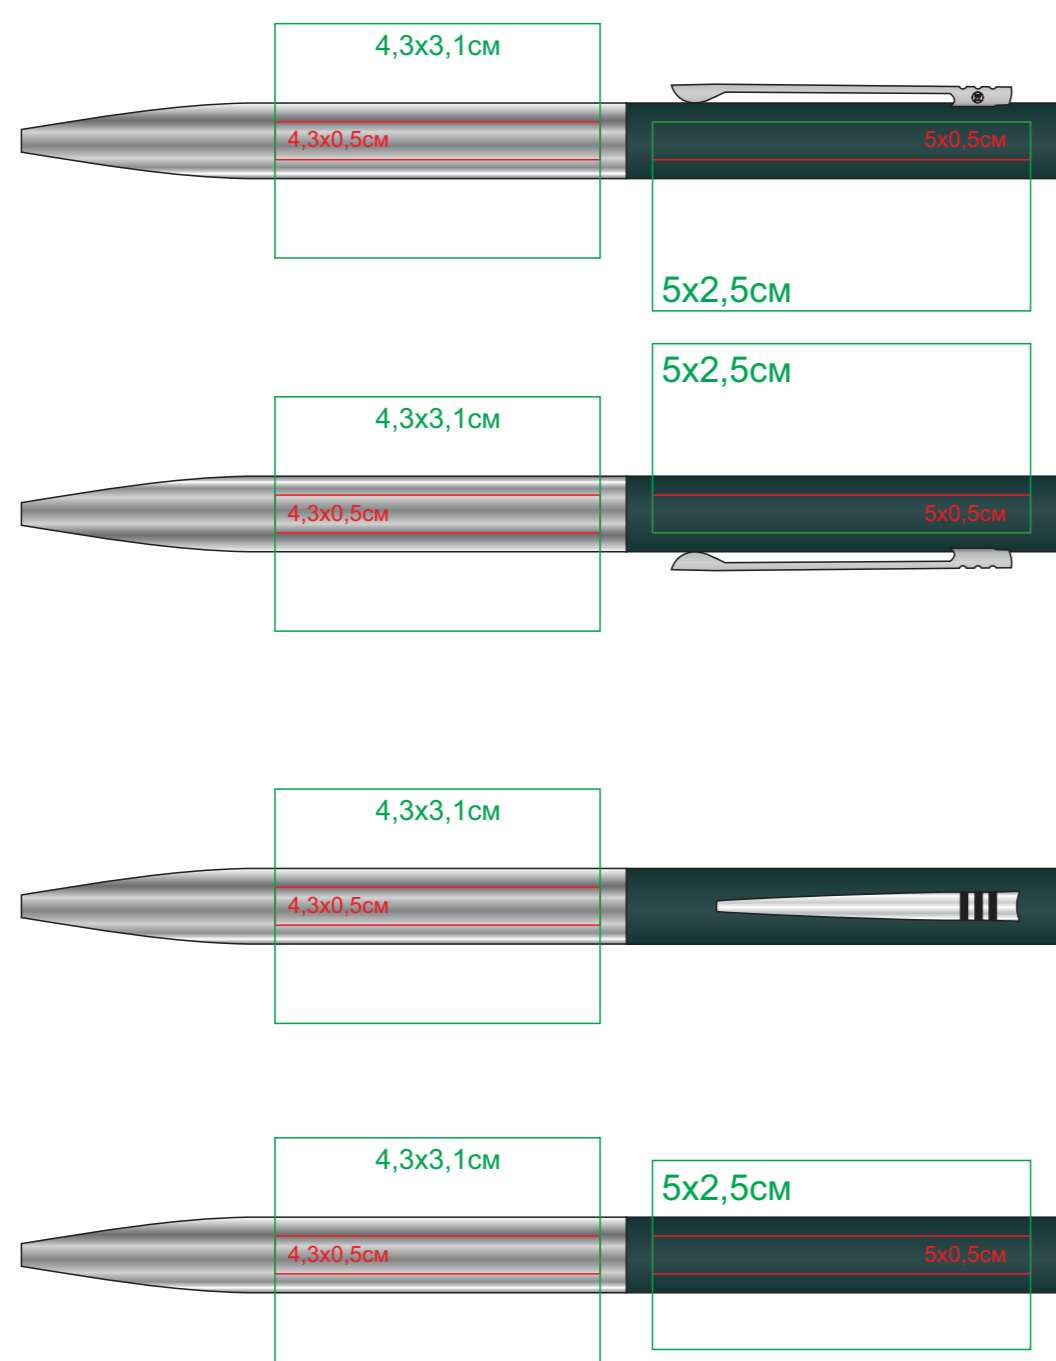

# CLIPPER

Артикул: 11062

Метод: **гравировка**, **круговая гравировка**

11062/07

11062/12

11062/13

11062/17

11062/25

11062/35