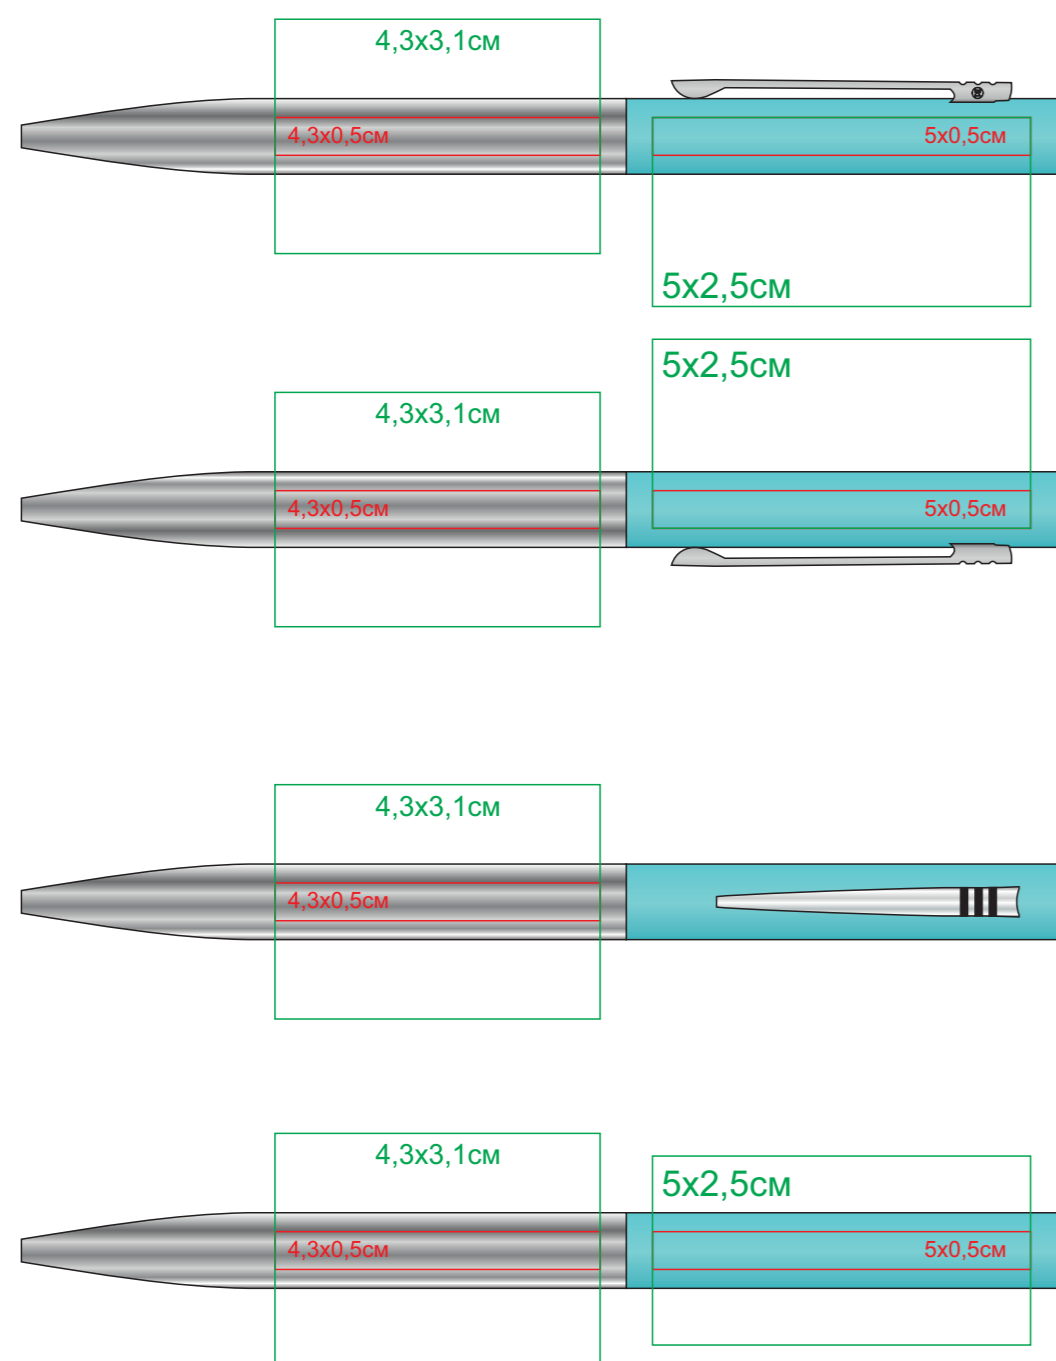

# CLIPPER

Артикул: 11062

Метод: **гравировка**, **круговая гравировка**

11062/07

11062/12

11062/13

11062/17

11062/25

11062/35