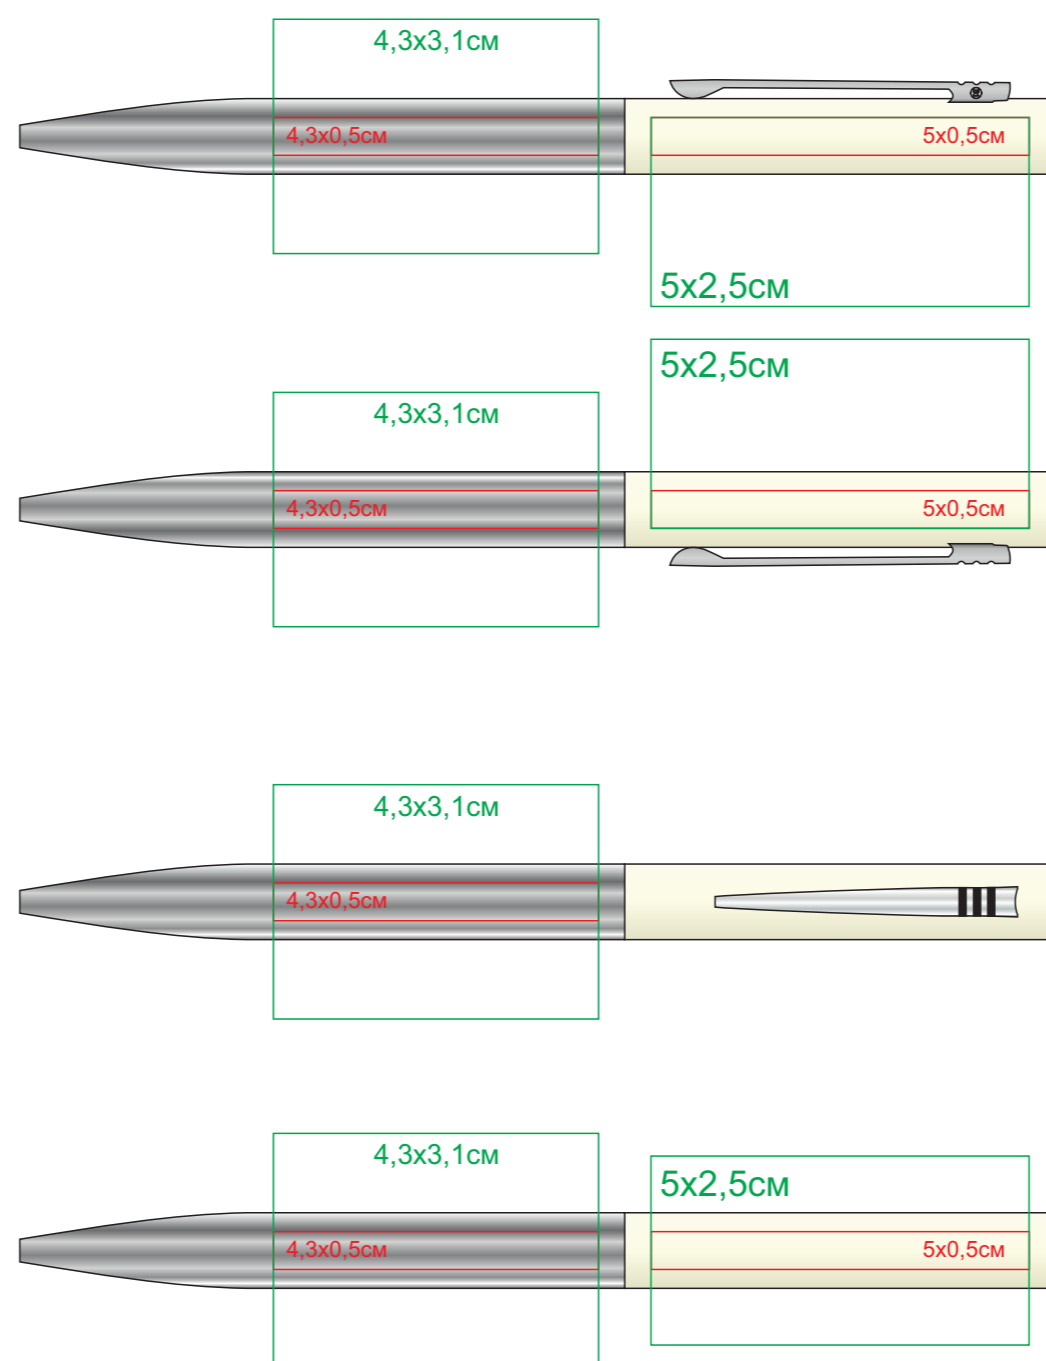

# CLIPPER

Артикул: 11062

Метод: **гравировка**, **круговая гравировка**

11062/07

11062/12

11062/13

11062/17

11062/25

11062/35