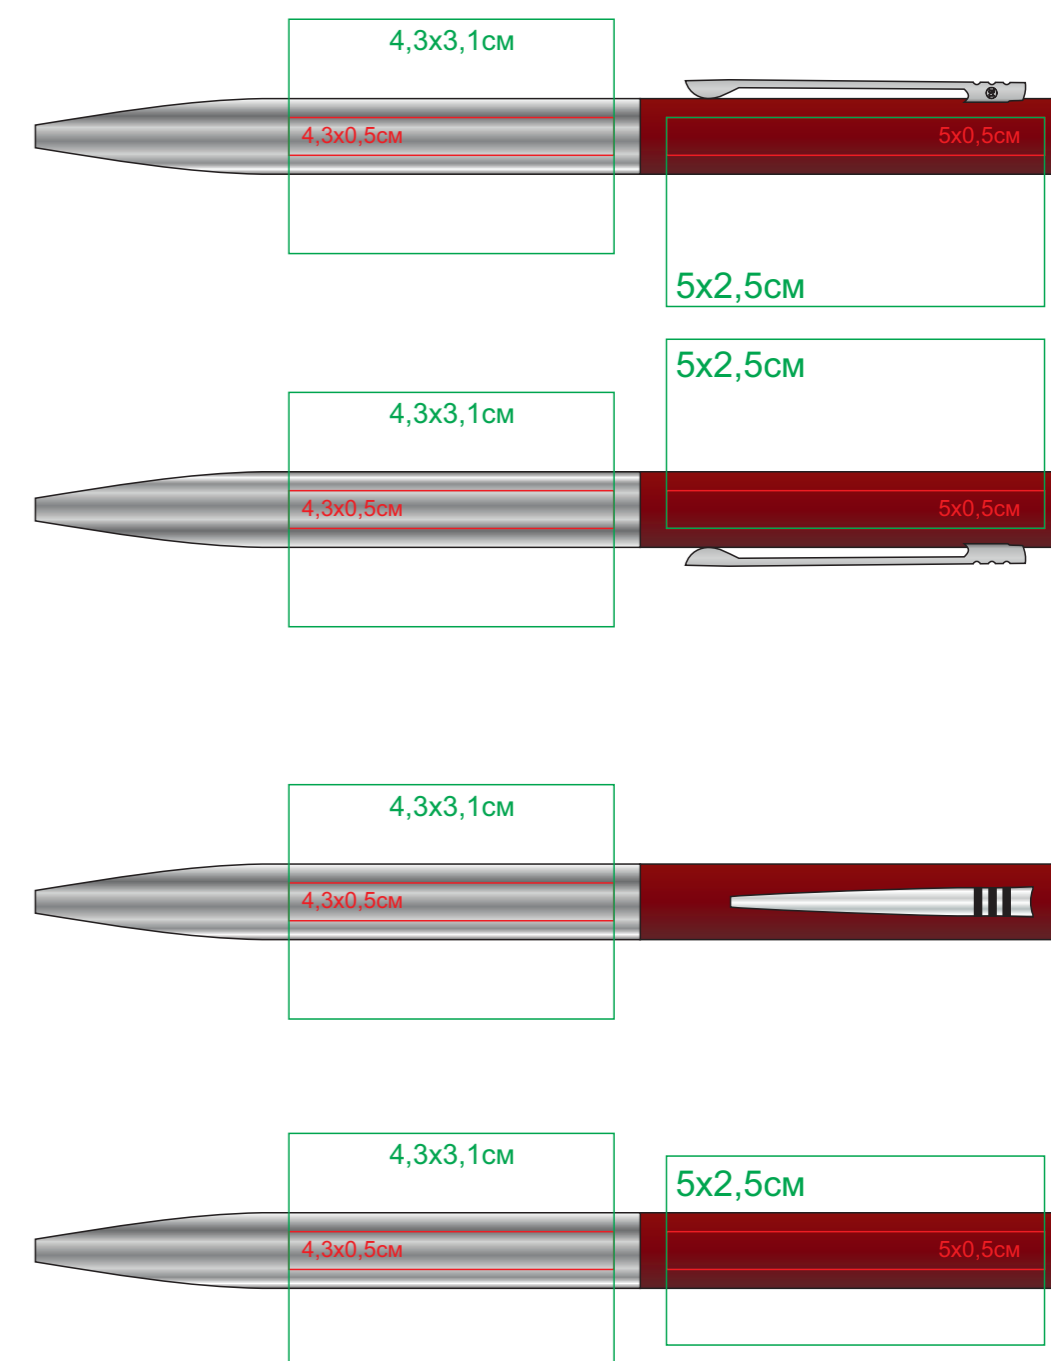

# CLIPPER

Артикул: 11062

Метод: **гравировка**, **круговая гравировка**

11062/07

11062/12

11062/13

11062/17

11062/25

11062/35