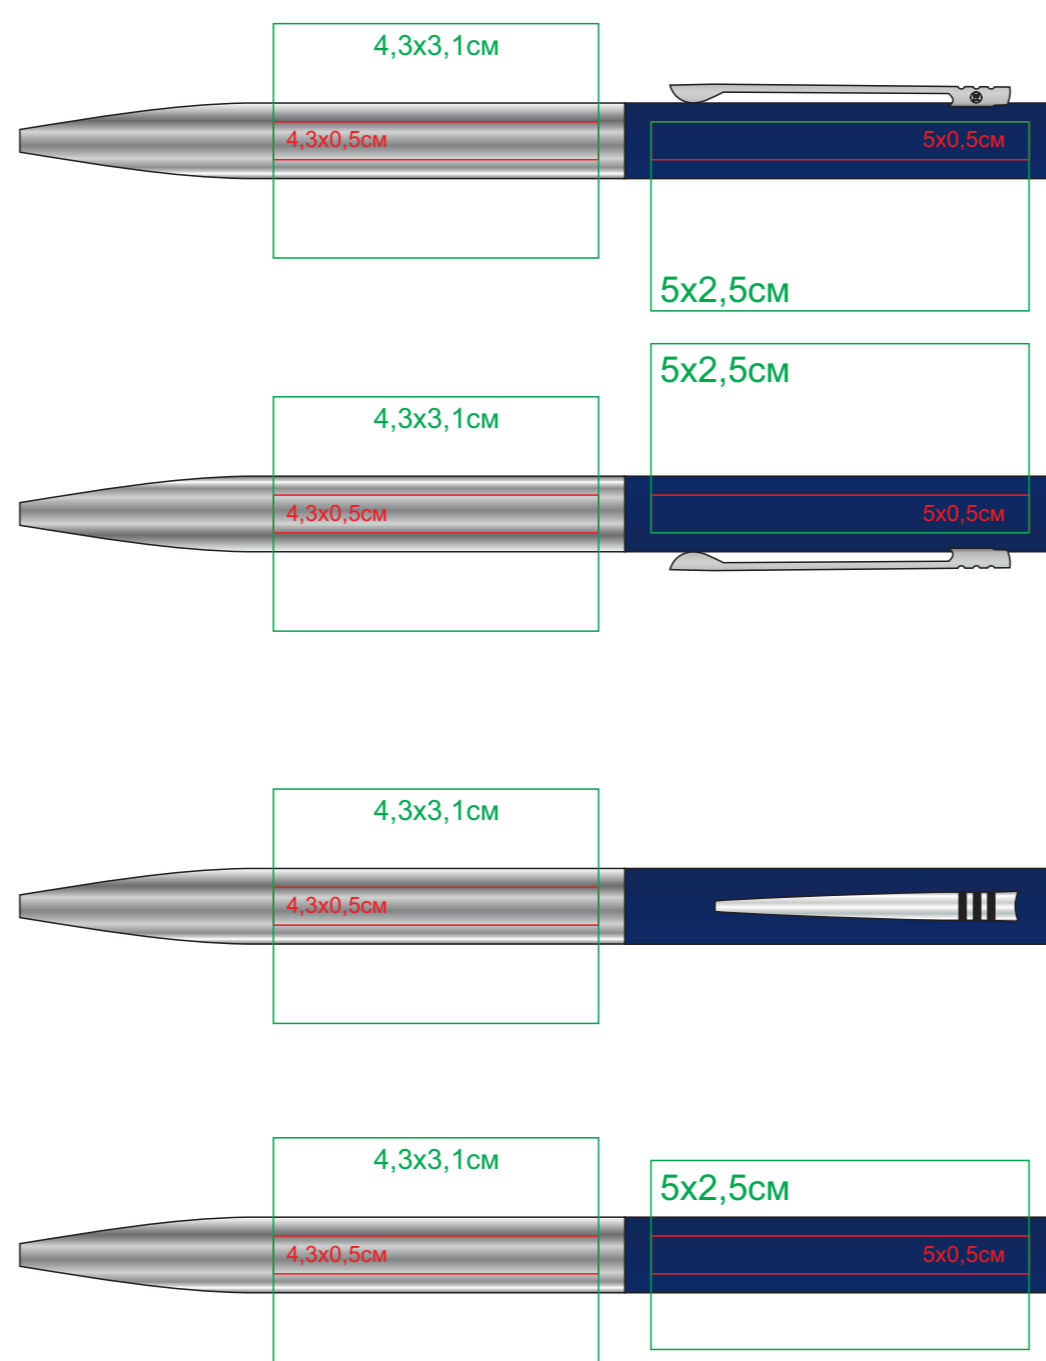

# CLIPPER

Артикул: 11062

Метод: **гравировка**, **круговая гравировка**

11062/07

11062/12

11062/13

11062/17

11062/25

11062/35