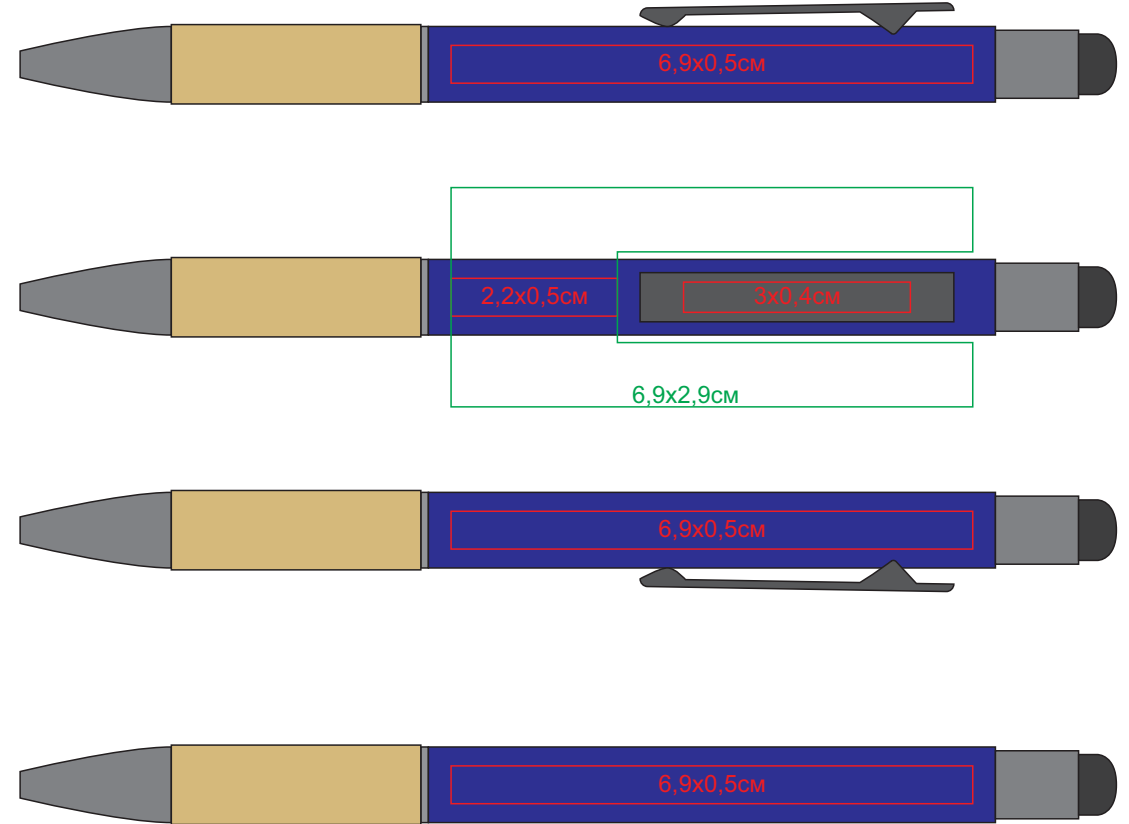

Ручка шариковая FACTOR GRIP со стилусом, металл, пластик, пробка, софт-покрытие

арт. 40395

Методы нанесения: гравировка, круговая гравировка

40395/08/30

40395/24/30

40395/29/30

40395/35/30