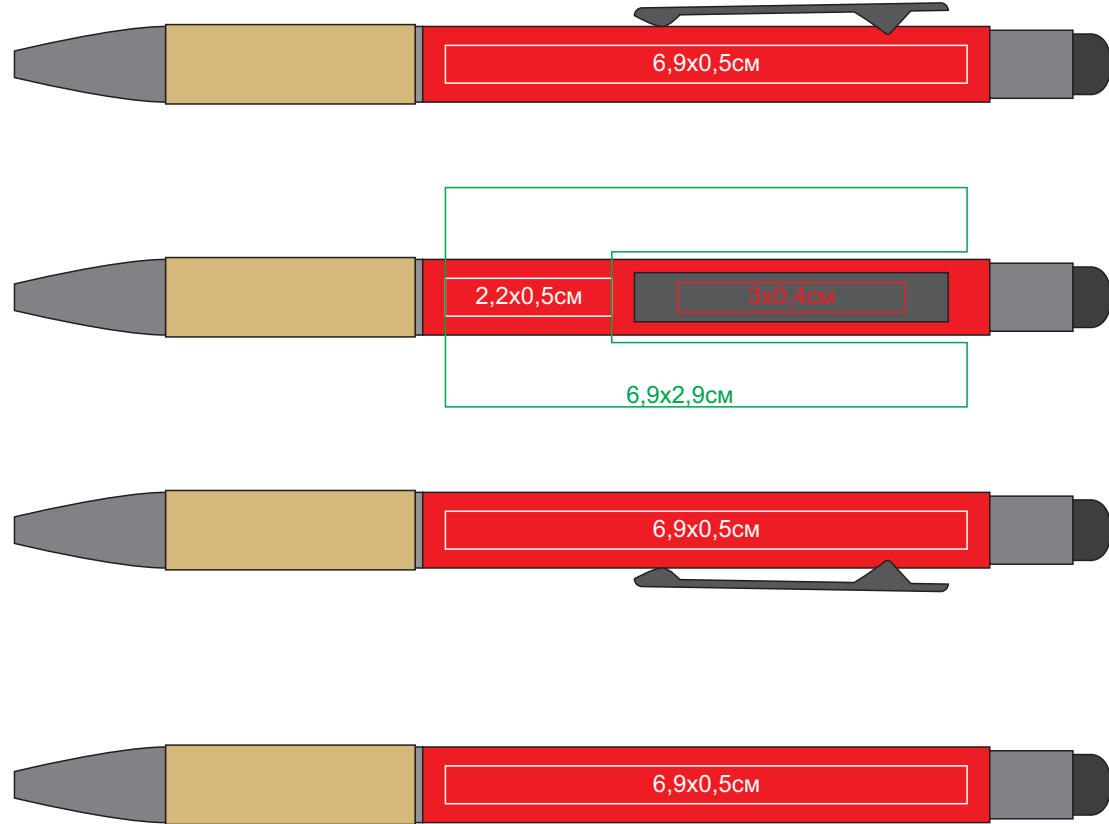

Ручка шариковая FACTOR GRIP со стилусом, металл, пластик, пробка, софт-покрытие

арт. 40395

Методы нанесения: гравировка, круговая гравировка

40395/08/30

40395/24/30

40395/29/30

40395/35/30