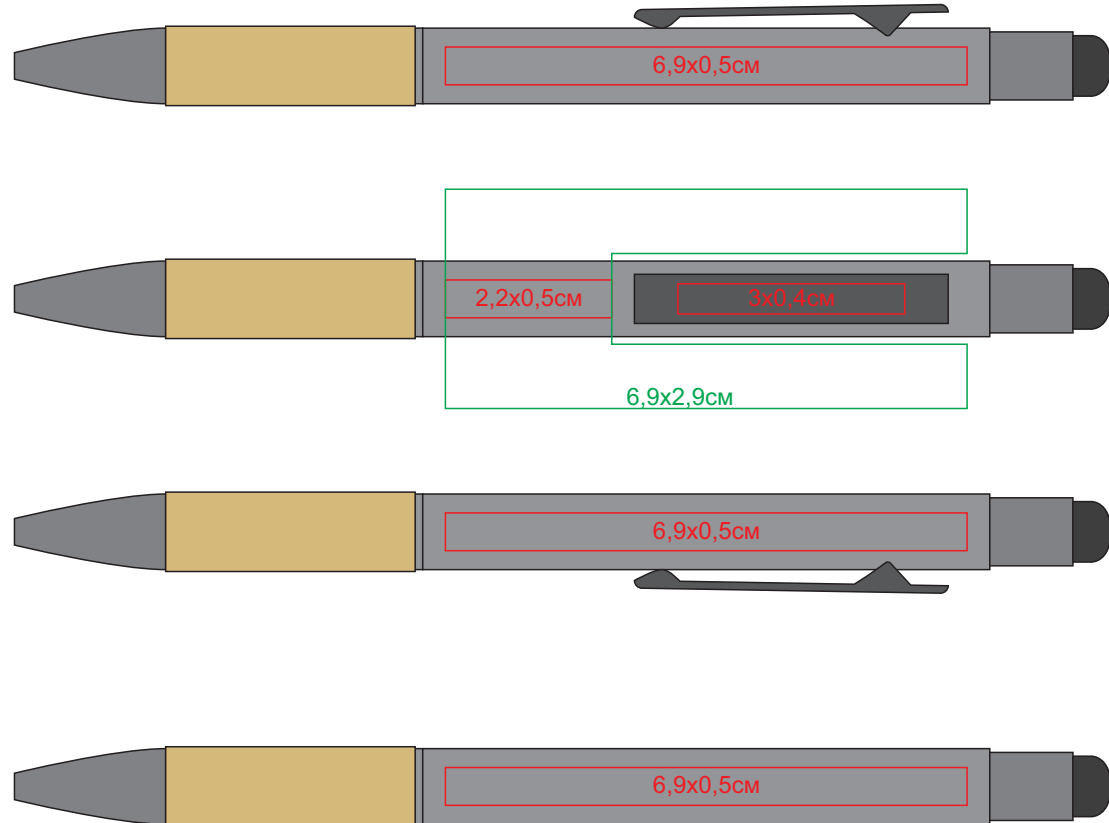

Ручка шариковая FACTOR GRIP со стилусом, металл, пластик, пробка, софт-покрытие

арт. 40395

Методы нанесения: гравировка, круговая гравировка

40395/08/30

40395/24/30

40395/29/30

40395/35/30