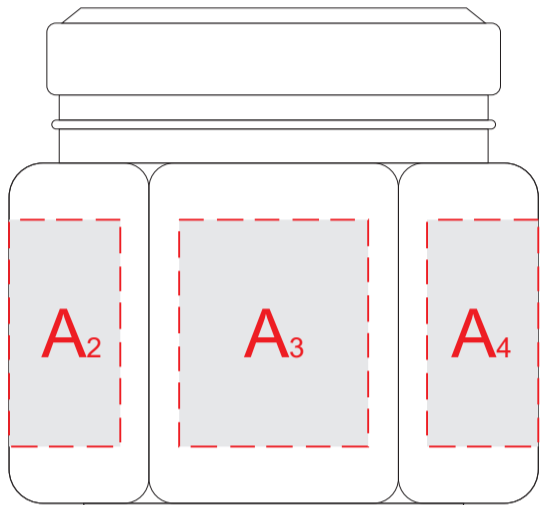

обертка из крафт-бумаги

лицо (инф.производителя сзади)

оборот

A	Вид нанесения	Макс площадь (Ш*В)
	Цифровая печать	25x30мм
	Смола	25x30мм
	Шильд спектр	25x30мм
	Тампопечать	25x30мм
	УФ DTF	25x30мм

B	Вид нанесения	Макс площадь (Ш*В)
	Цифровая печать	45x45мм