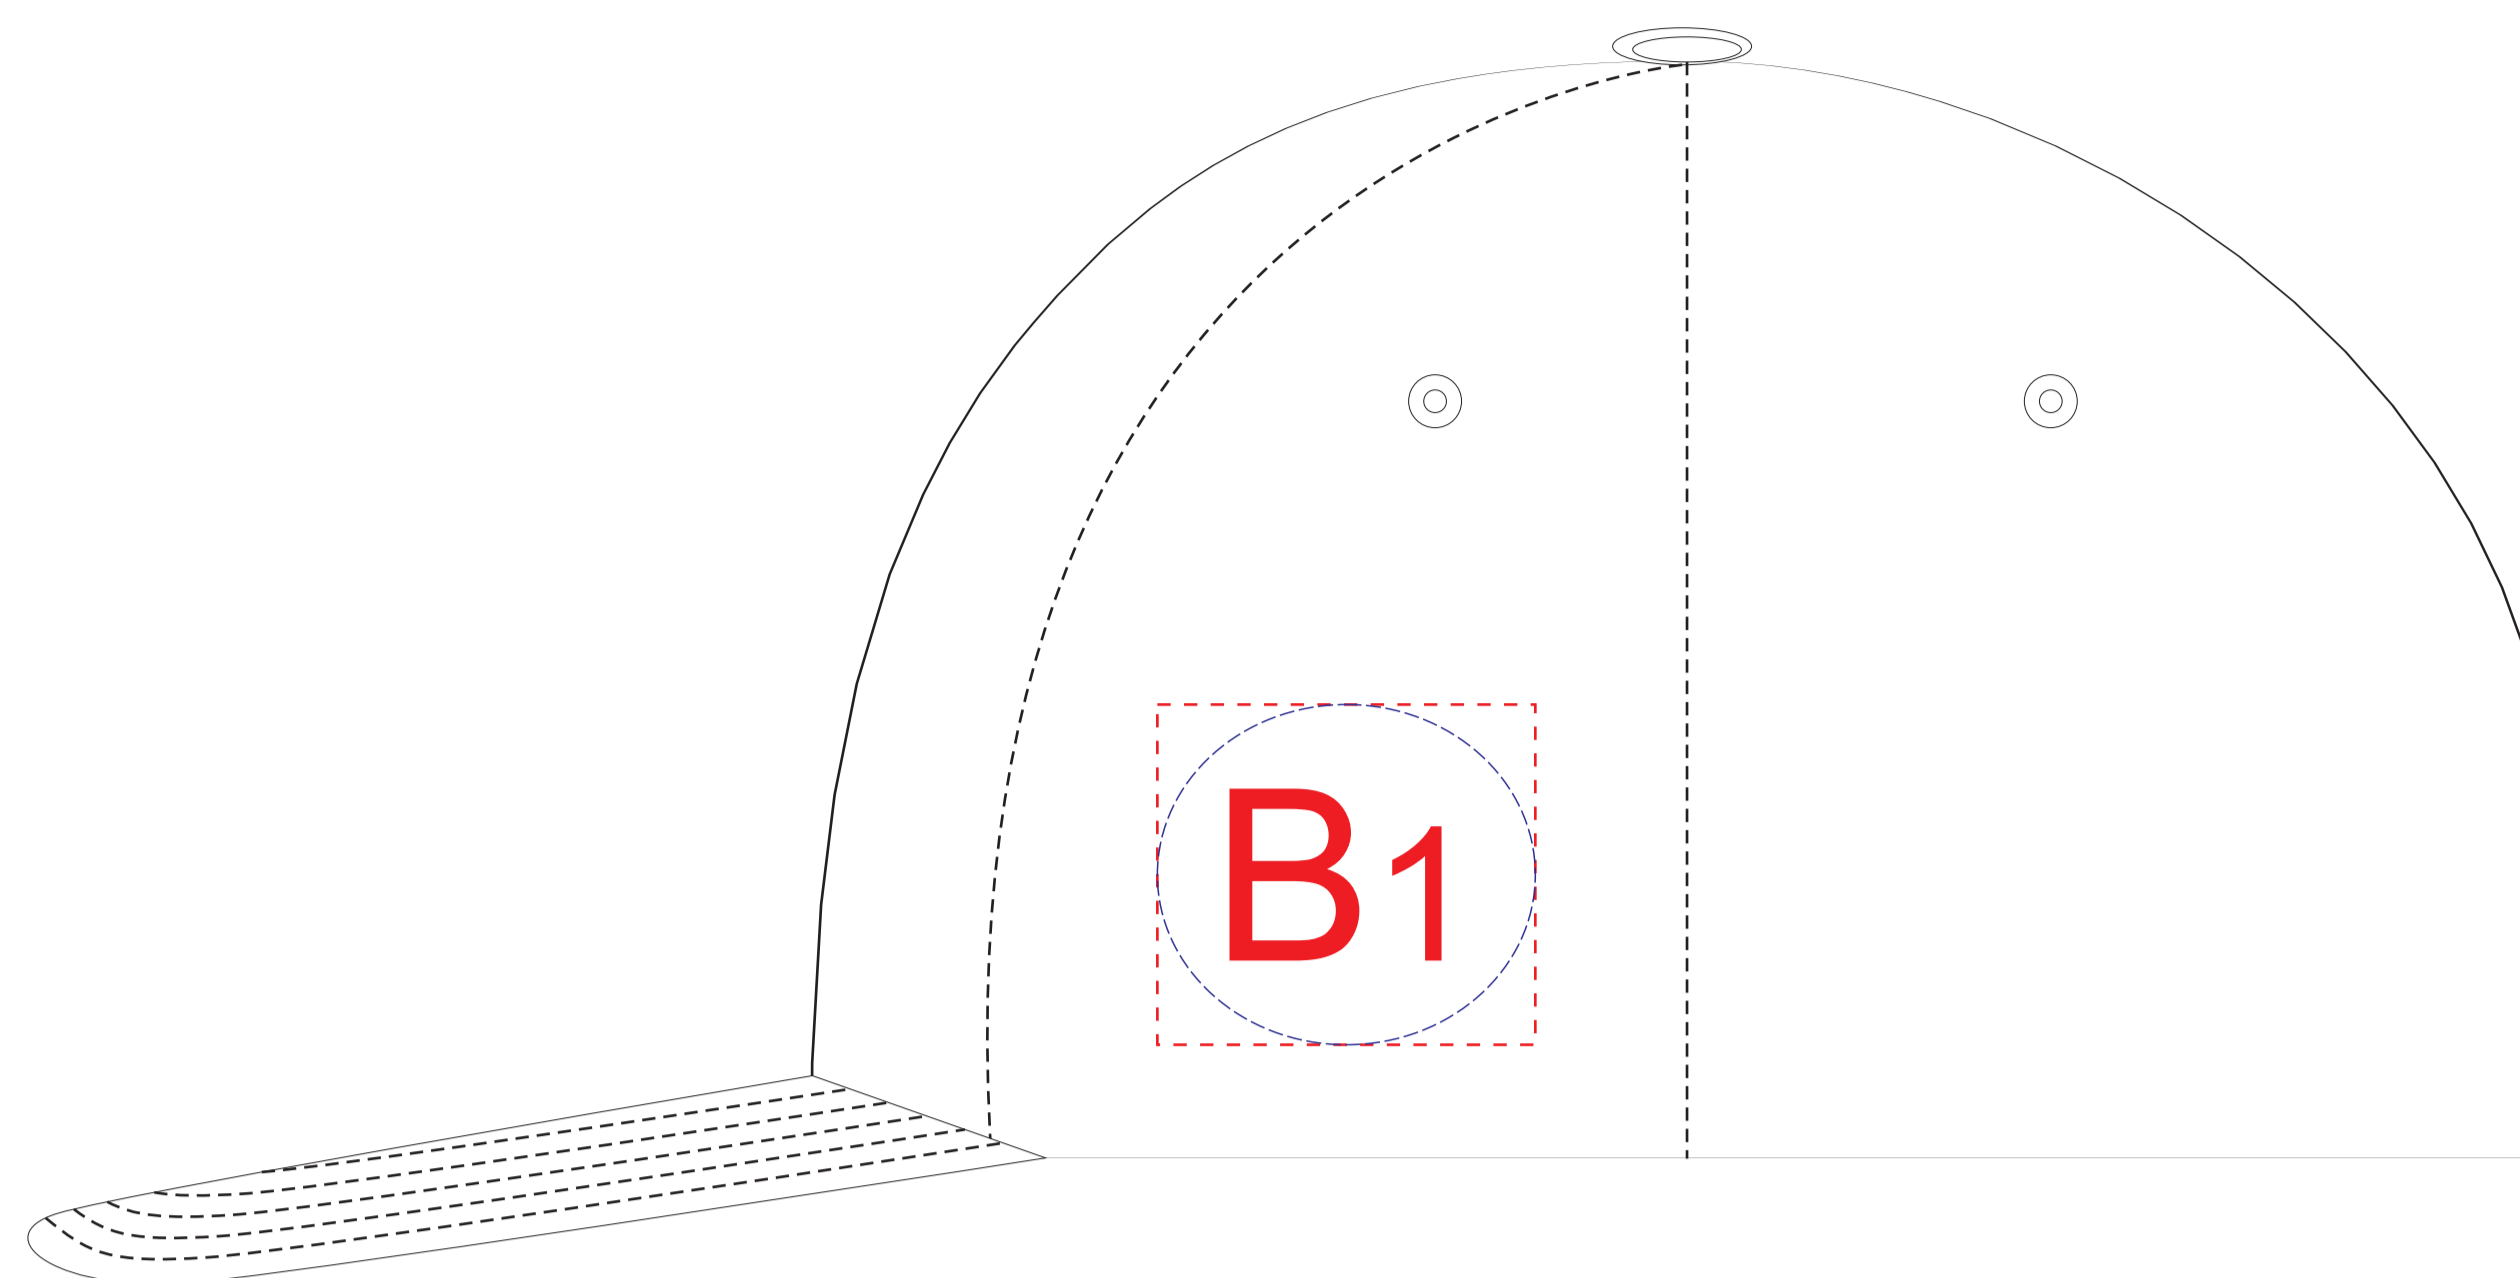

вид спереди

левый бок

правый бок

A	Вид нанесения	Макс площадь (Ш*В)
	Термотрансфер	100x45мм
	Вышивка	100x45мм
	Сублимация (только на арт. 70000100)	100x45мм
	DTF (текстиль)	100x45мм

B	Вид нанесения	Макс площадь (Ш*В)
	Термотрансфер	50x45мм
	Вышивка	50x45мм
	DTF (текстиль)	50x45мм

КАСТОМИЗАЦИЯ

A	Вид нанесения	Макс площадь (Ш*В)
	Флекстран	100x45мм

B	Вид нанесения	Макс площадь (Ш*В)
	Флекстран	50x45мм