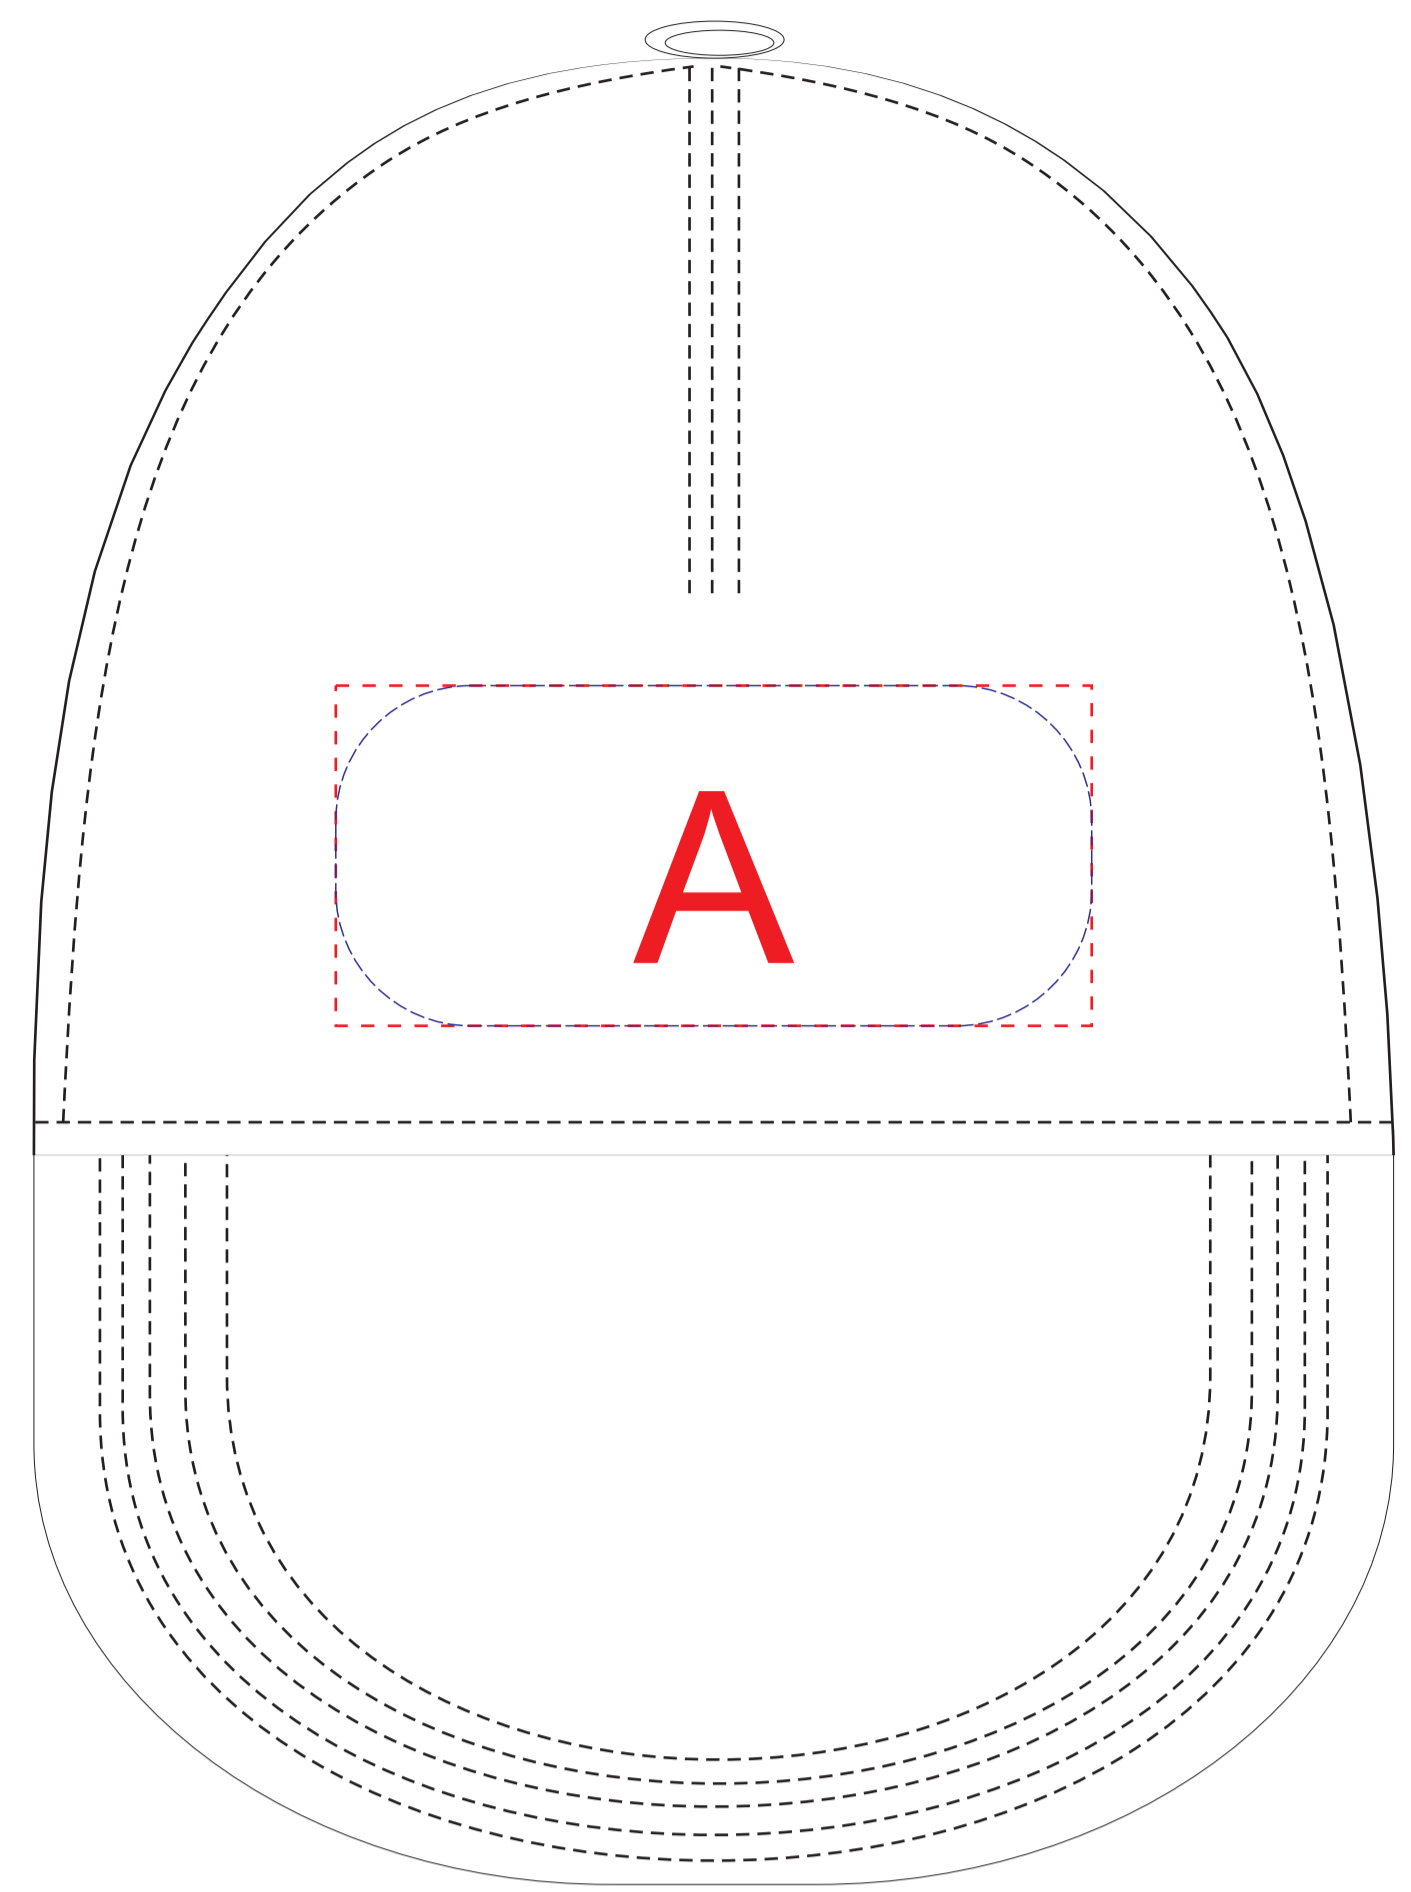

вид спереди

левый бок

правый бок

A	Вид нанесения	Макс площадь (Ш*В)
	Термотрансфер	100x45мм
	Вышивка	100x45мм
	Сублимация (только на арт. 70000100)	100x45мм
	DTF (текстиль)	100x45мм

B	Вид нанесения	Макс площадь (Ш*В)
	Термотрансфер	50x45мм
	Вышивка	50x45мм
	DTF (текстиль)	50x45мм

КАСТОМИЗАЦИЯ

A	Вид нанесения	Макс площадь (Ш*В)
	Флекстран	100x45мм

B	Вид нанесения	Макс площадь (Ш*В)
	Флекстран	50x45мм