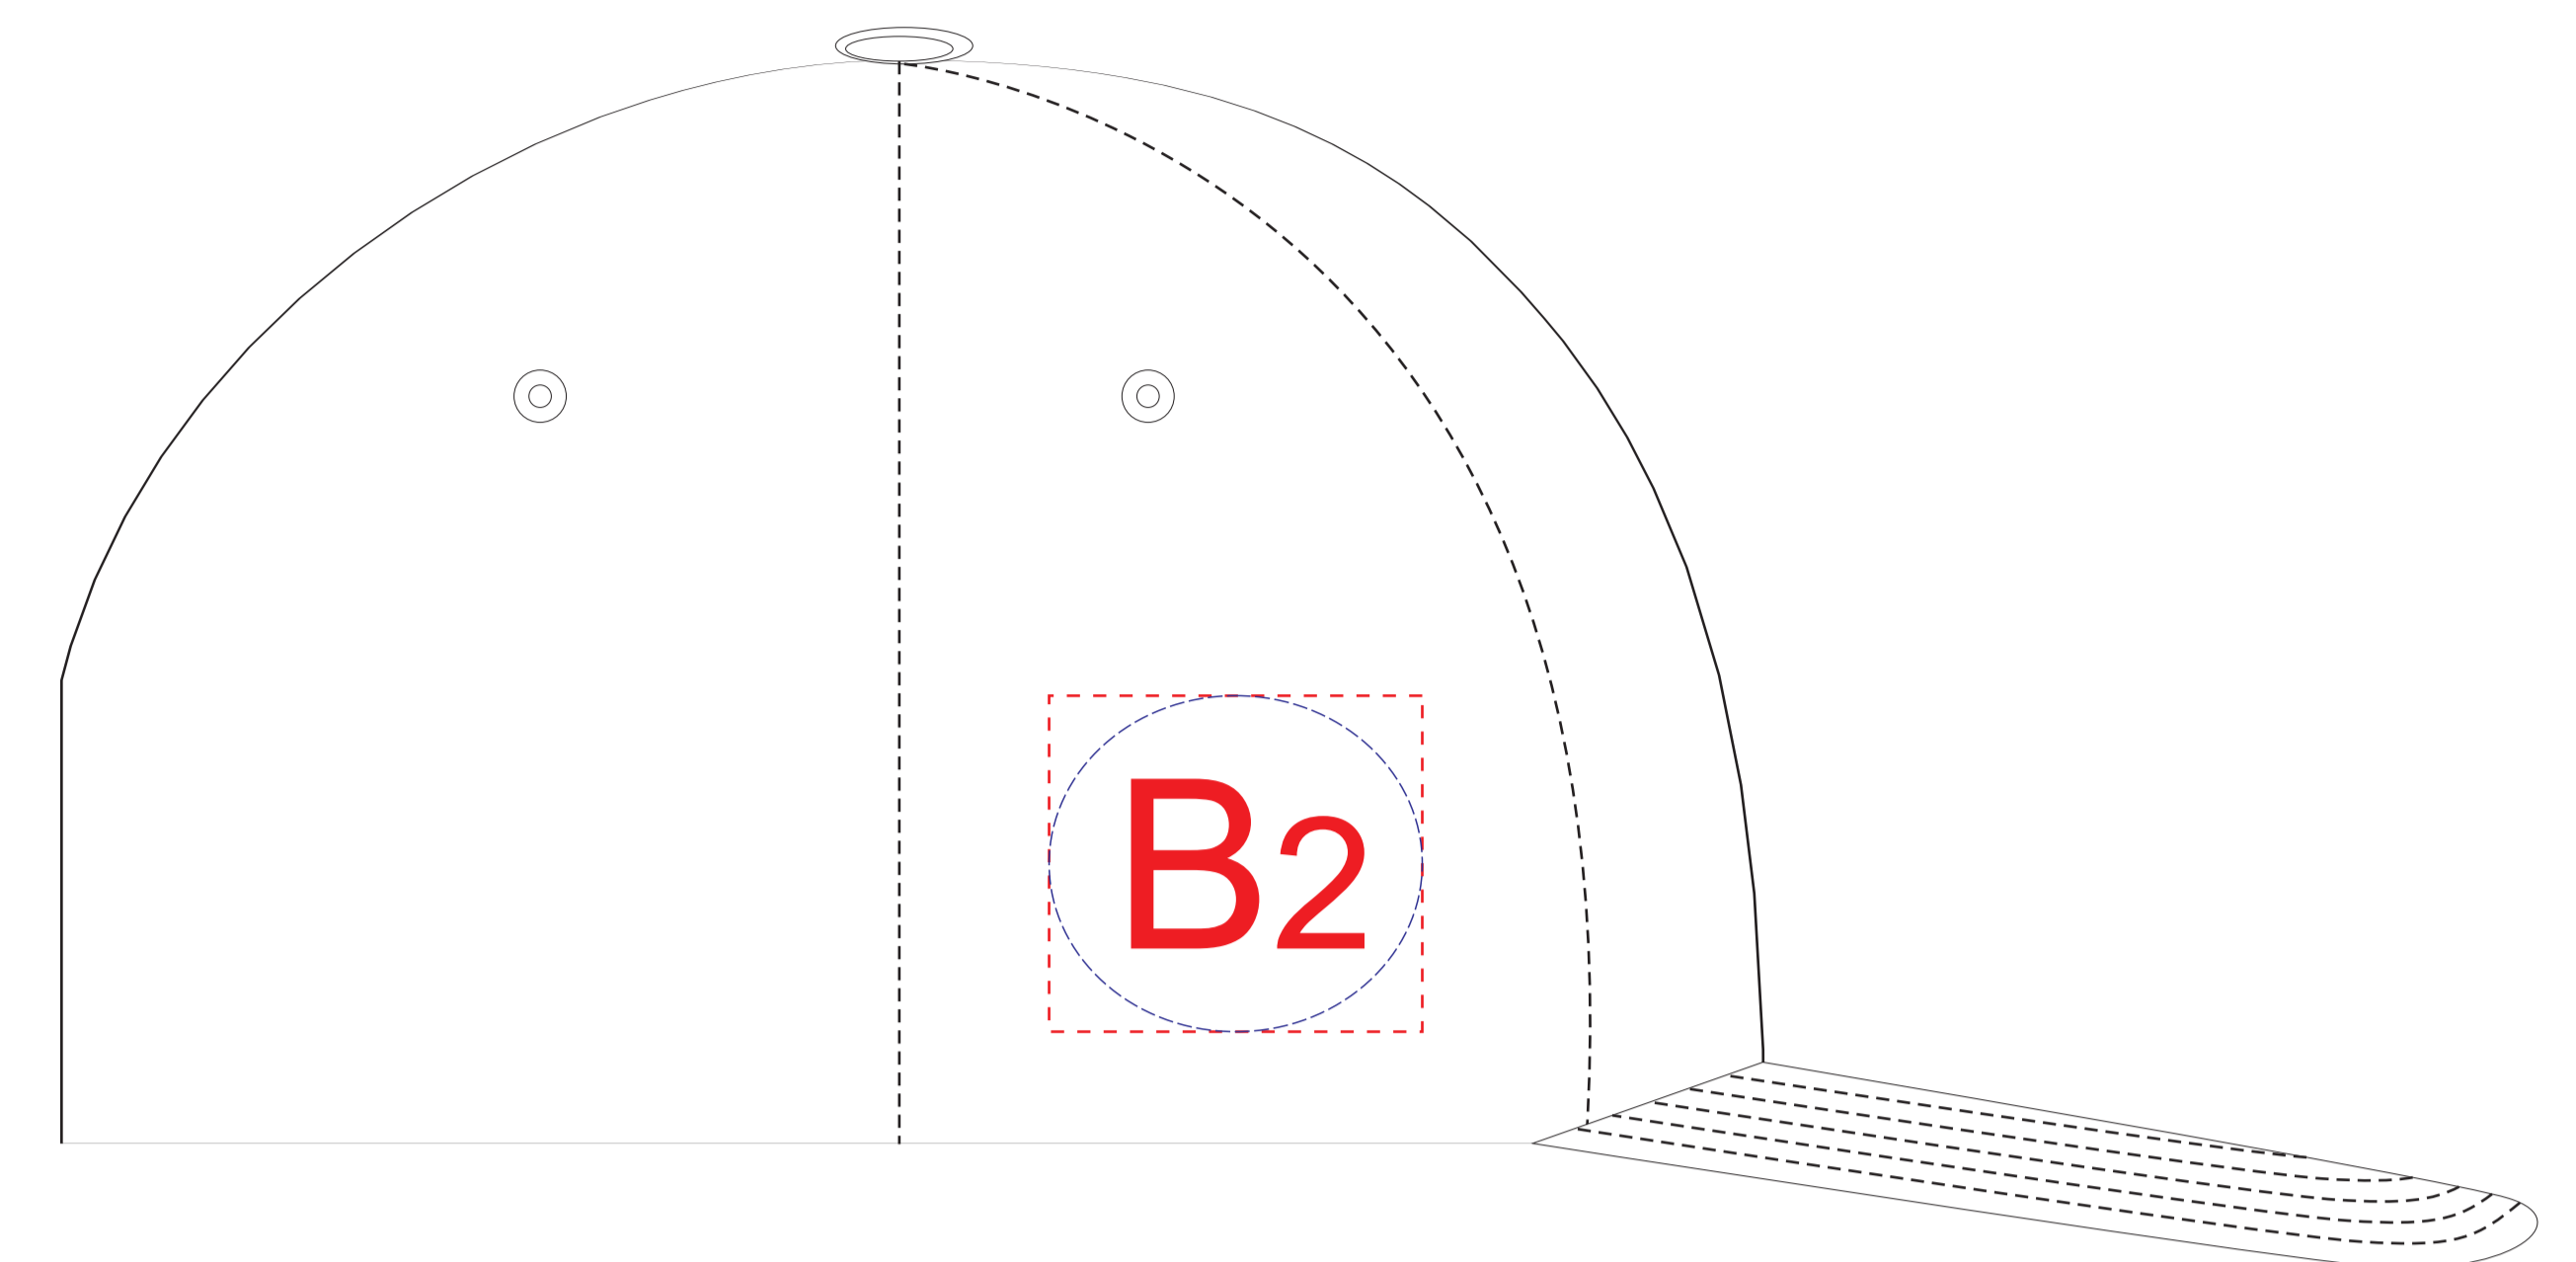

вид спереди

левый бок

правый бок

A	Вид нанесения	Макс площадь (Ш*В)
	Термотрансфер	100x45мм
	Вышивка	100x45мм
	Сублимация (только на арт. 70000100)	100x45мм
	DTF (текстиль)	100x45мм

B	Вид нанесения	Макс площадь (Ш*В)
	Термотрансфер	50x45мм
	Вышивка	50x45мм
	DTF (текстиль)	50x45мм

КАСТОМИЗАЦИЯ

A	Вид нанесения	Макс площадь (Ш*В)
	Флекстран	100x45мм

B	Вид нанесения	Макс площадь (Ш*В)
	Флекстран	50x45мм