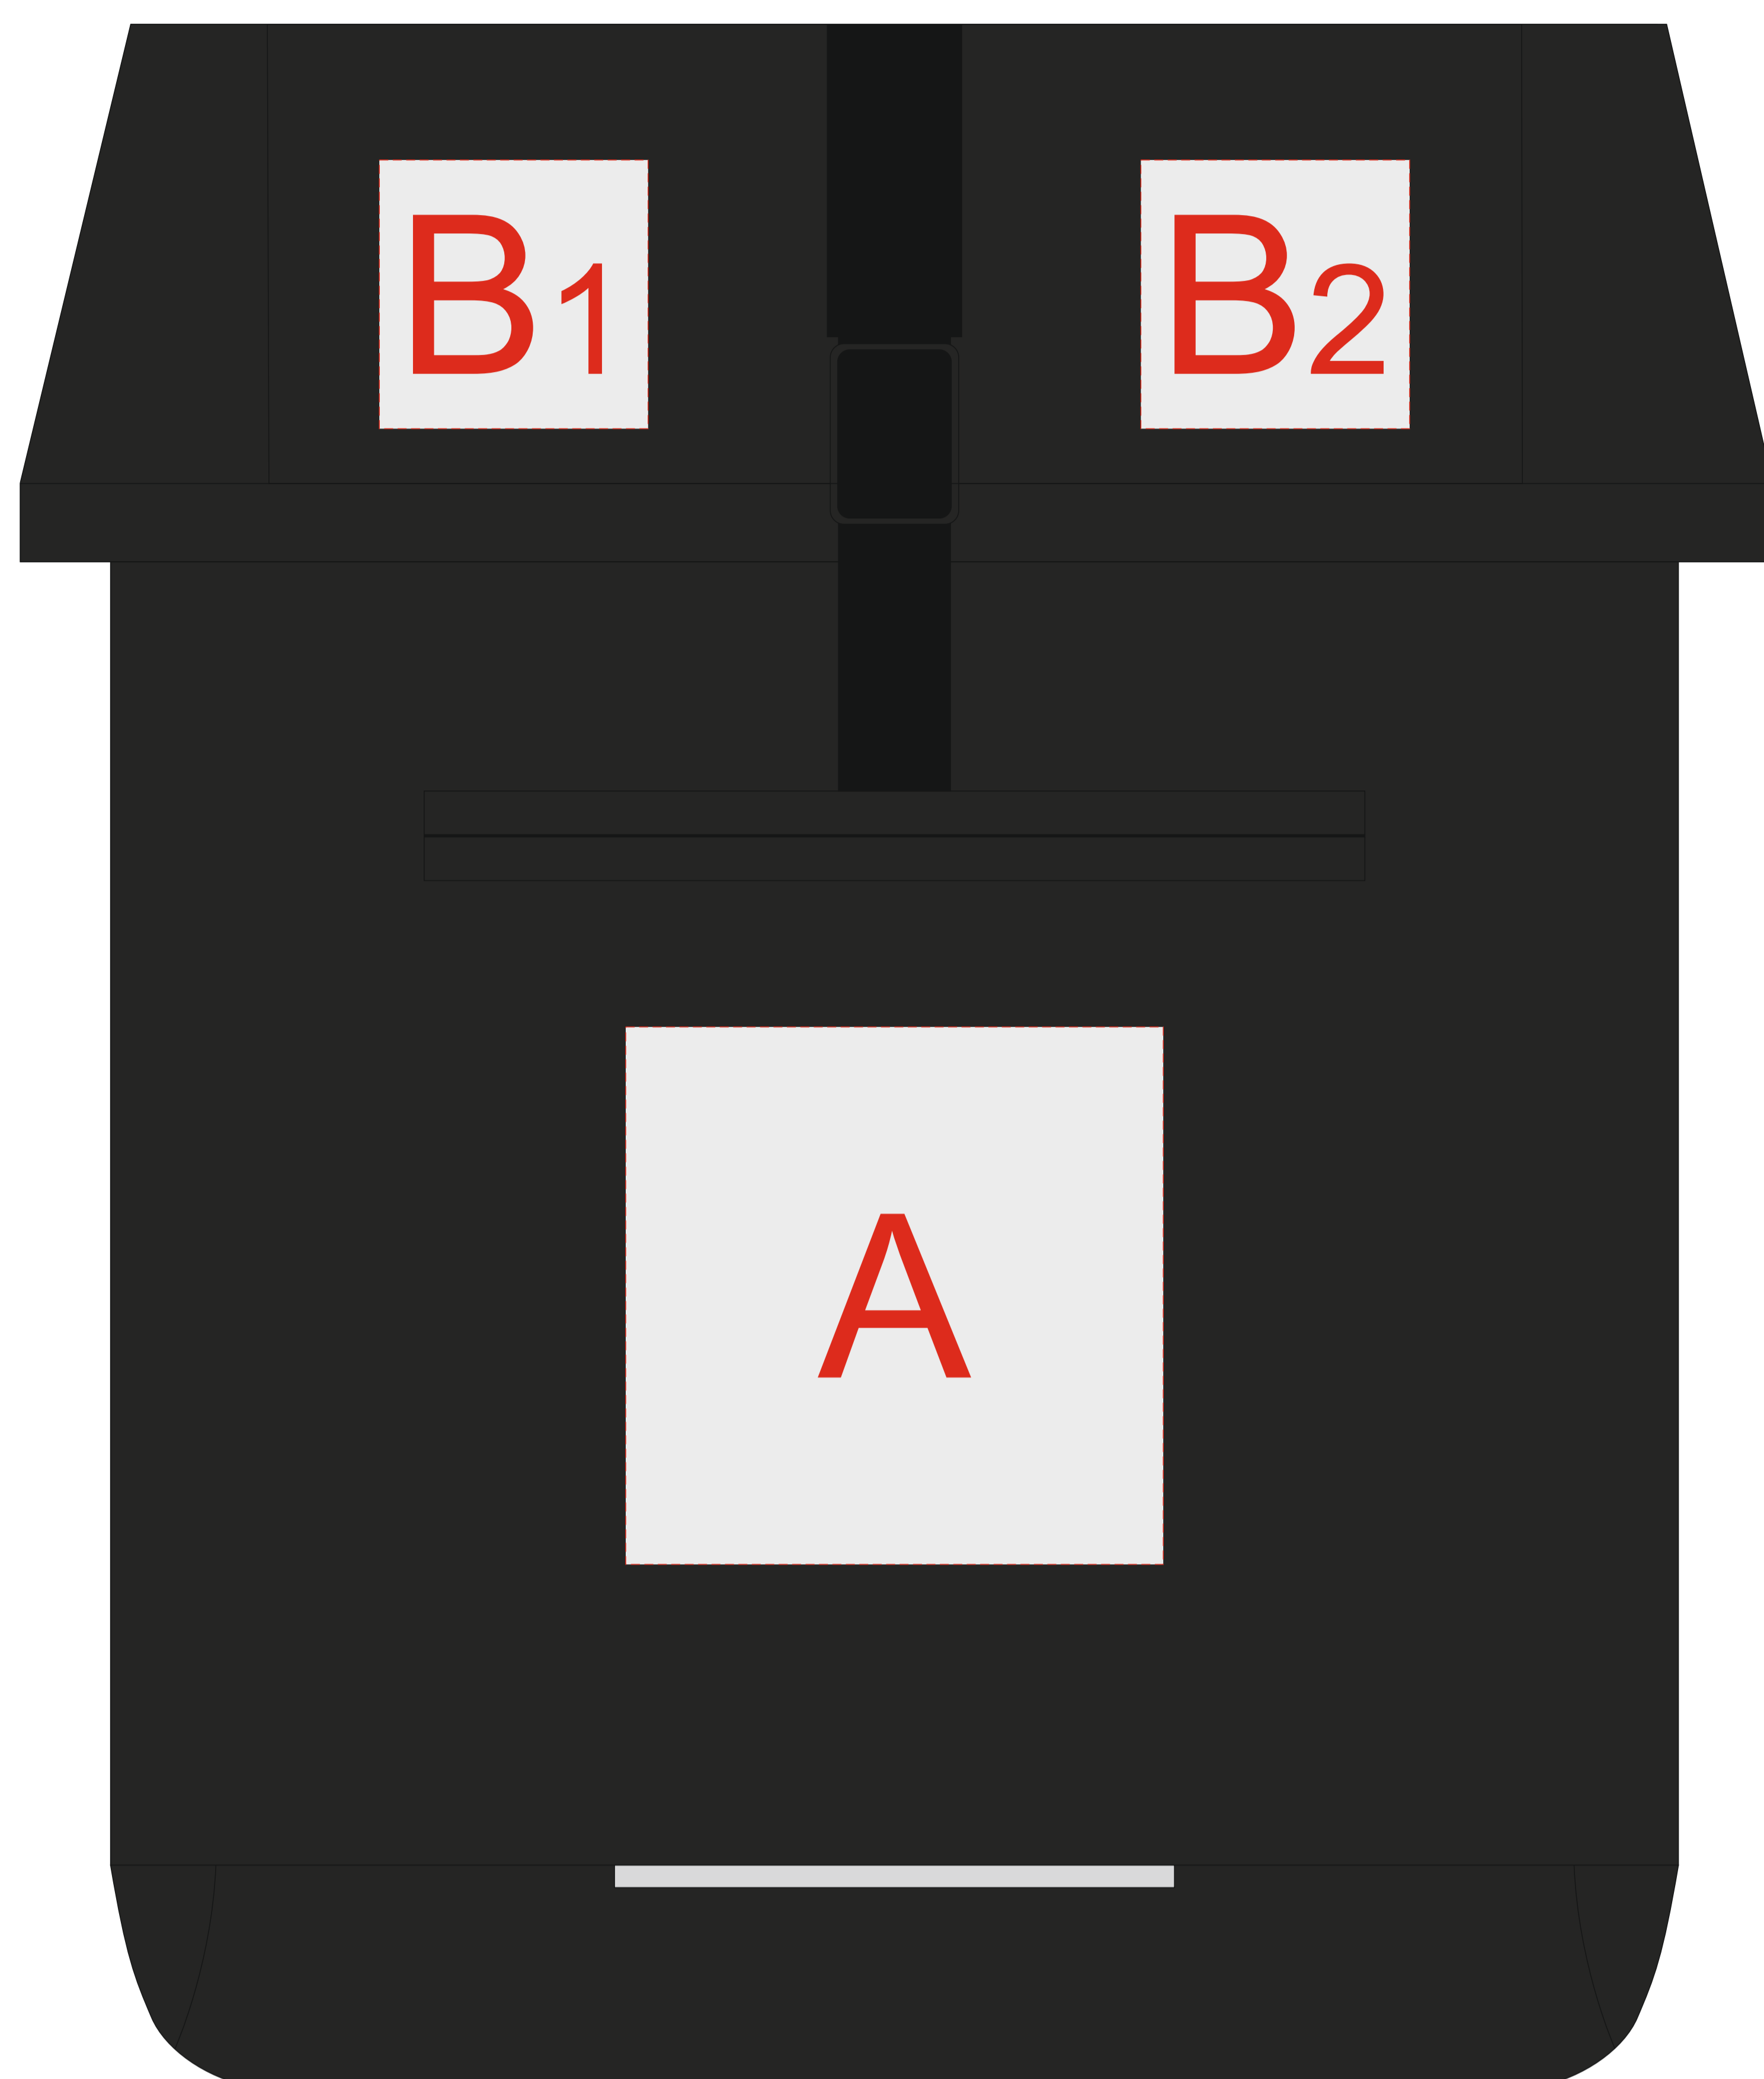

вид спереди

Внимание! Допускается незначительный ореол клея вокруг изображения при печати методом термотрансфера.

A	Вид нанесения	Макс площадь (Ш*В)
	Термотрансфер	120x120мм
B	Вид нанесения	Макс площадь (Ш*В)
	Термотрансфер	60x60мм

масштаб 1:2