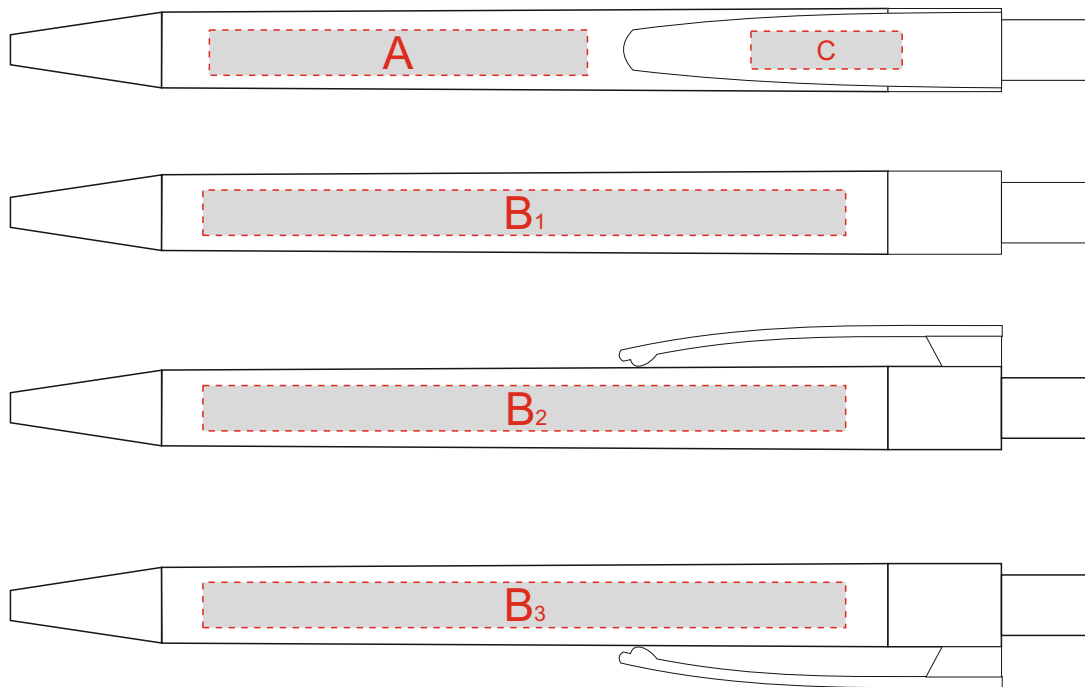

Арт. 5-106322

Внимание! При гравировке сплошными заливками возможна разница в оттенках гравировки (из-за свойств материала).

Рекомендуем делать контурную гравировку.

При тампопечати и УФ печати на бамбуке возможна непропечатка.

А	Вид нанесения	Макс площадь (Ш*В)
	Гравировка	50x6мм
	Тампопечать (1+0)	50x6мм

В	Вид нанесения	Макс площадь (Ш*В)
	Гравировка	85x6мм
	Тампопечать (1+0)	50x6мм
	Уф печать	85x5мм

С	Вид нанесения	Макс площадь (Ш*В)
	Тампопечать	20x5мм