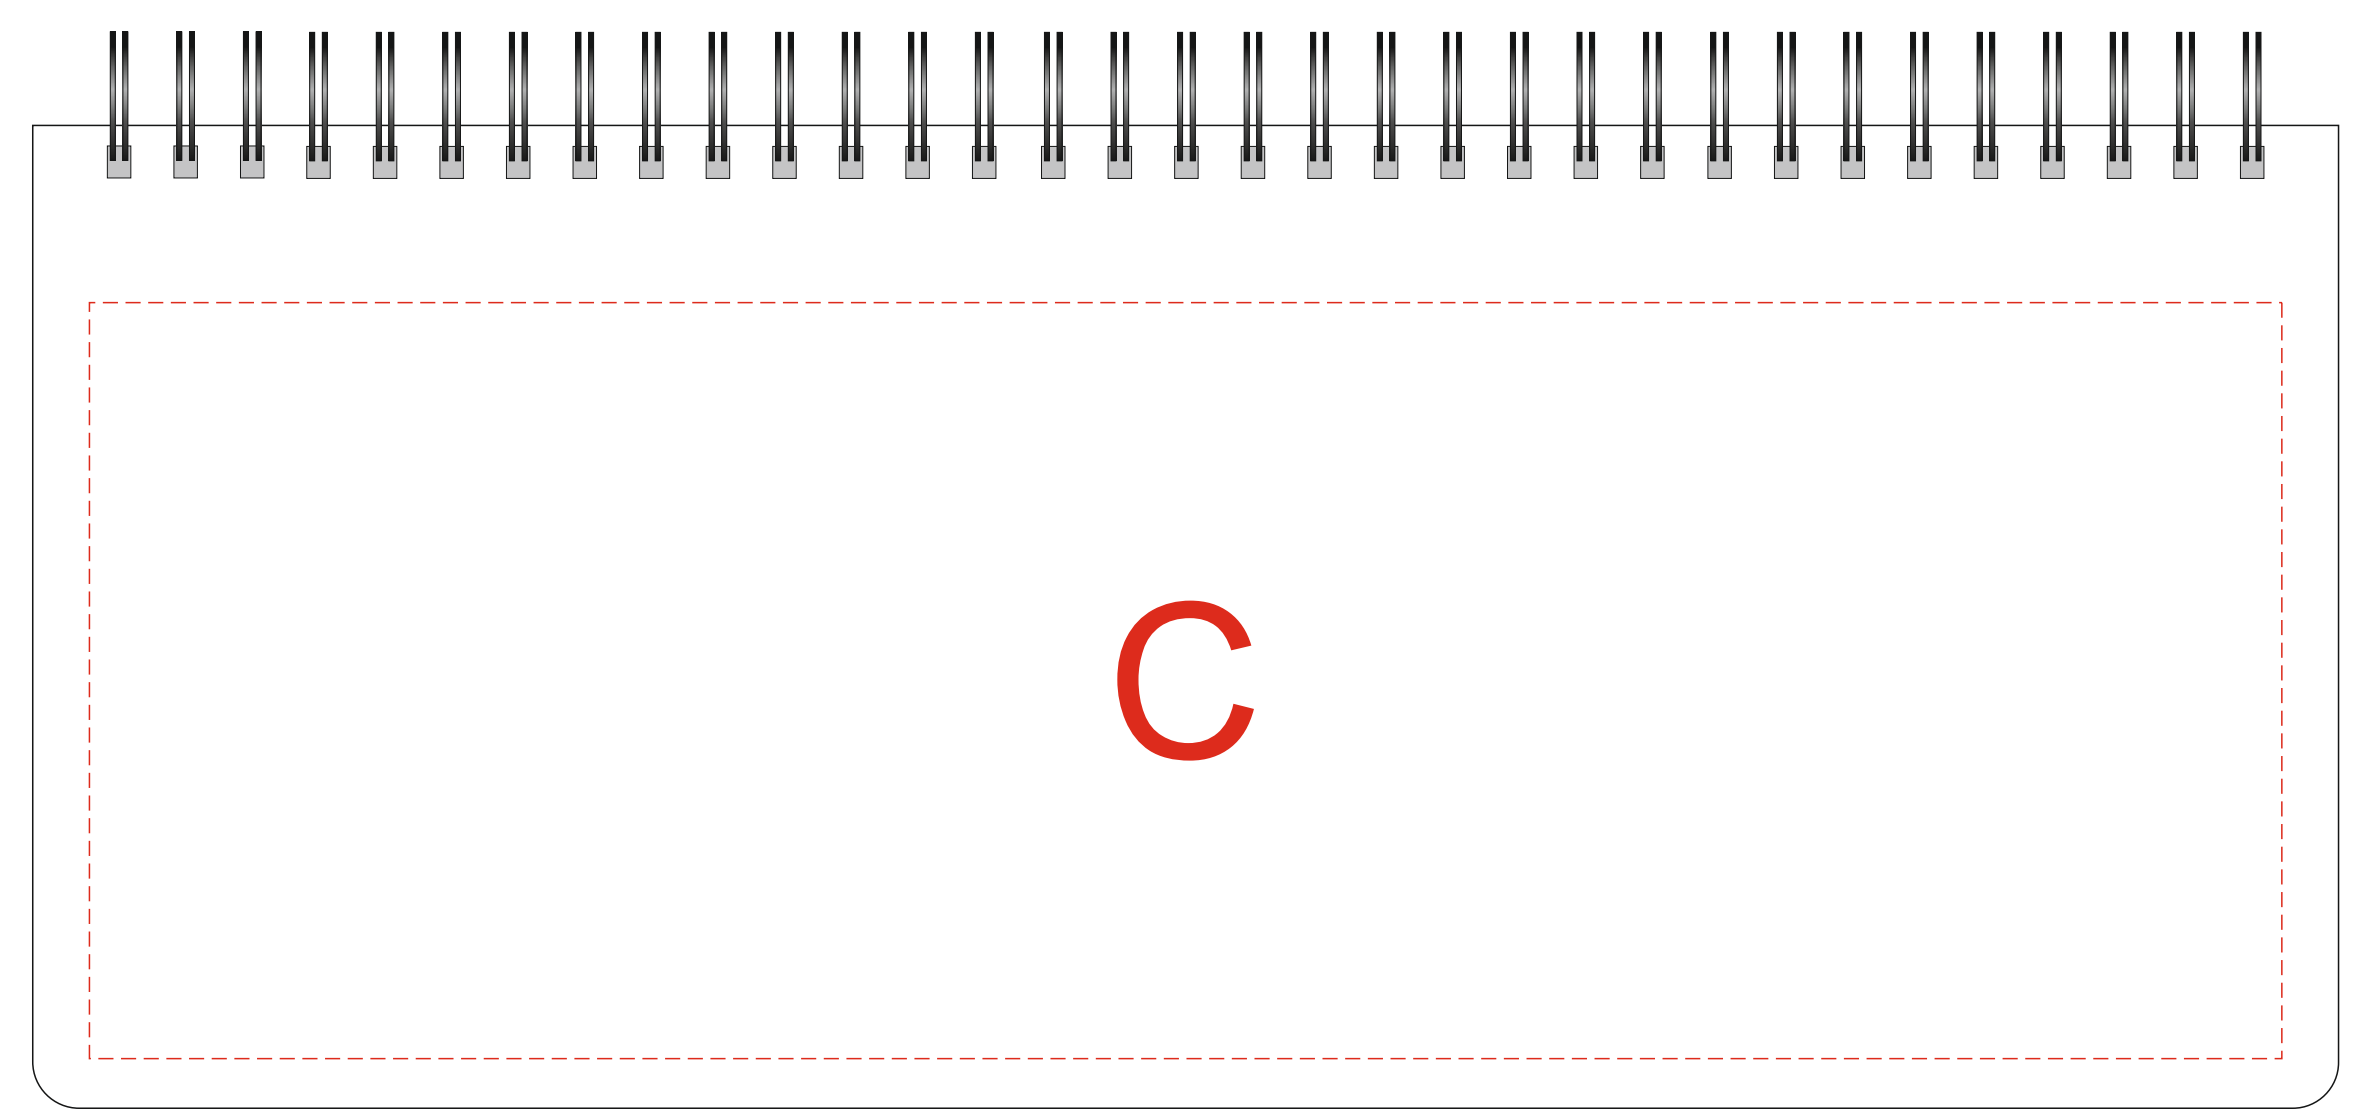

Арт. 3-365

лицо

внутренняя часть оборота

А	Вид нанесения	Макс площадь (Ш*В)	В	Вид нанесения	Макс площадь (Ш*В)
	Тиснение	95x75мм		Тиснение	95x15мм

С	Вид нанесения	Макс площадь (Ш*В)
	Тиснение	95x95мм