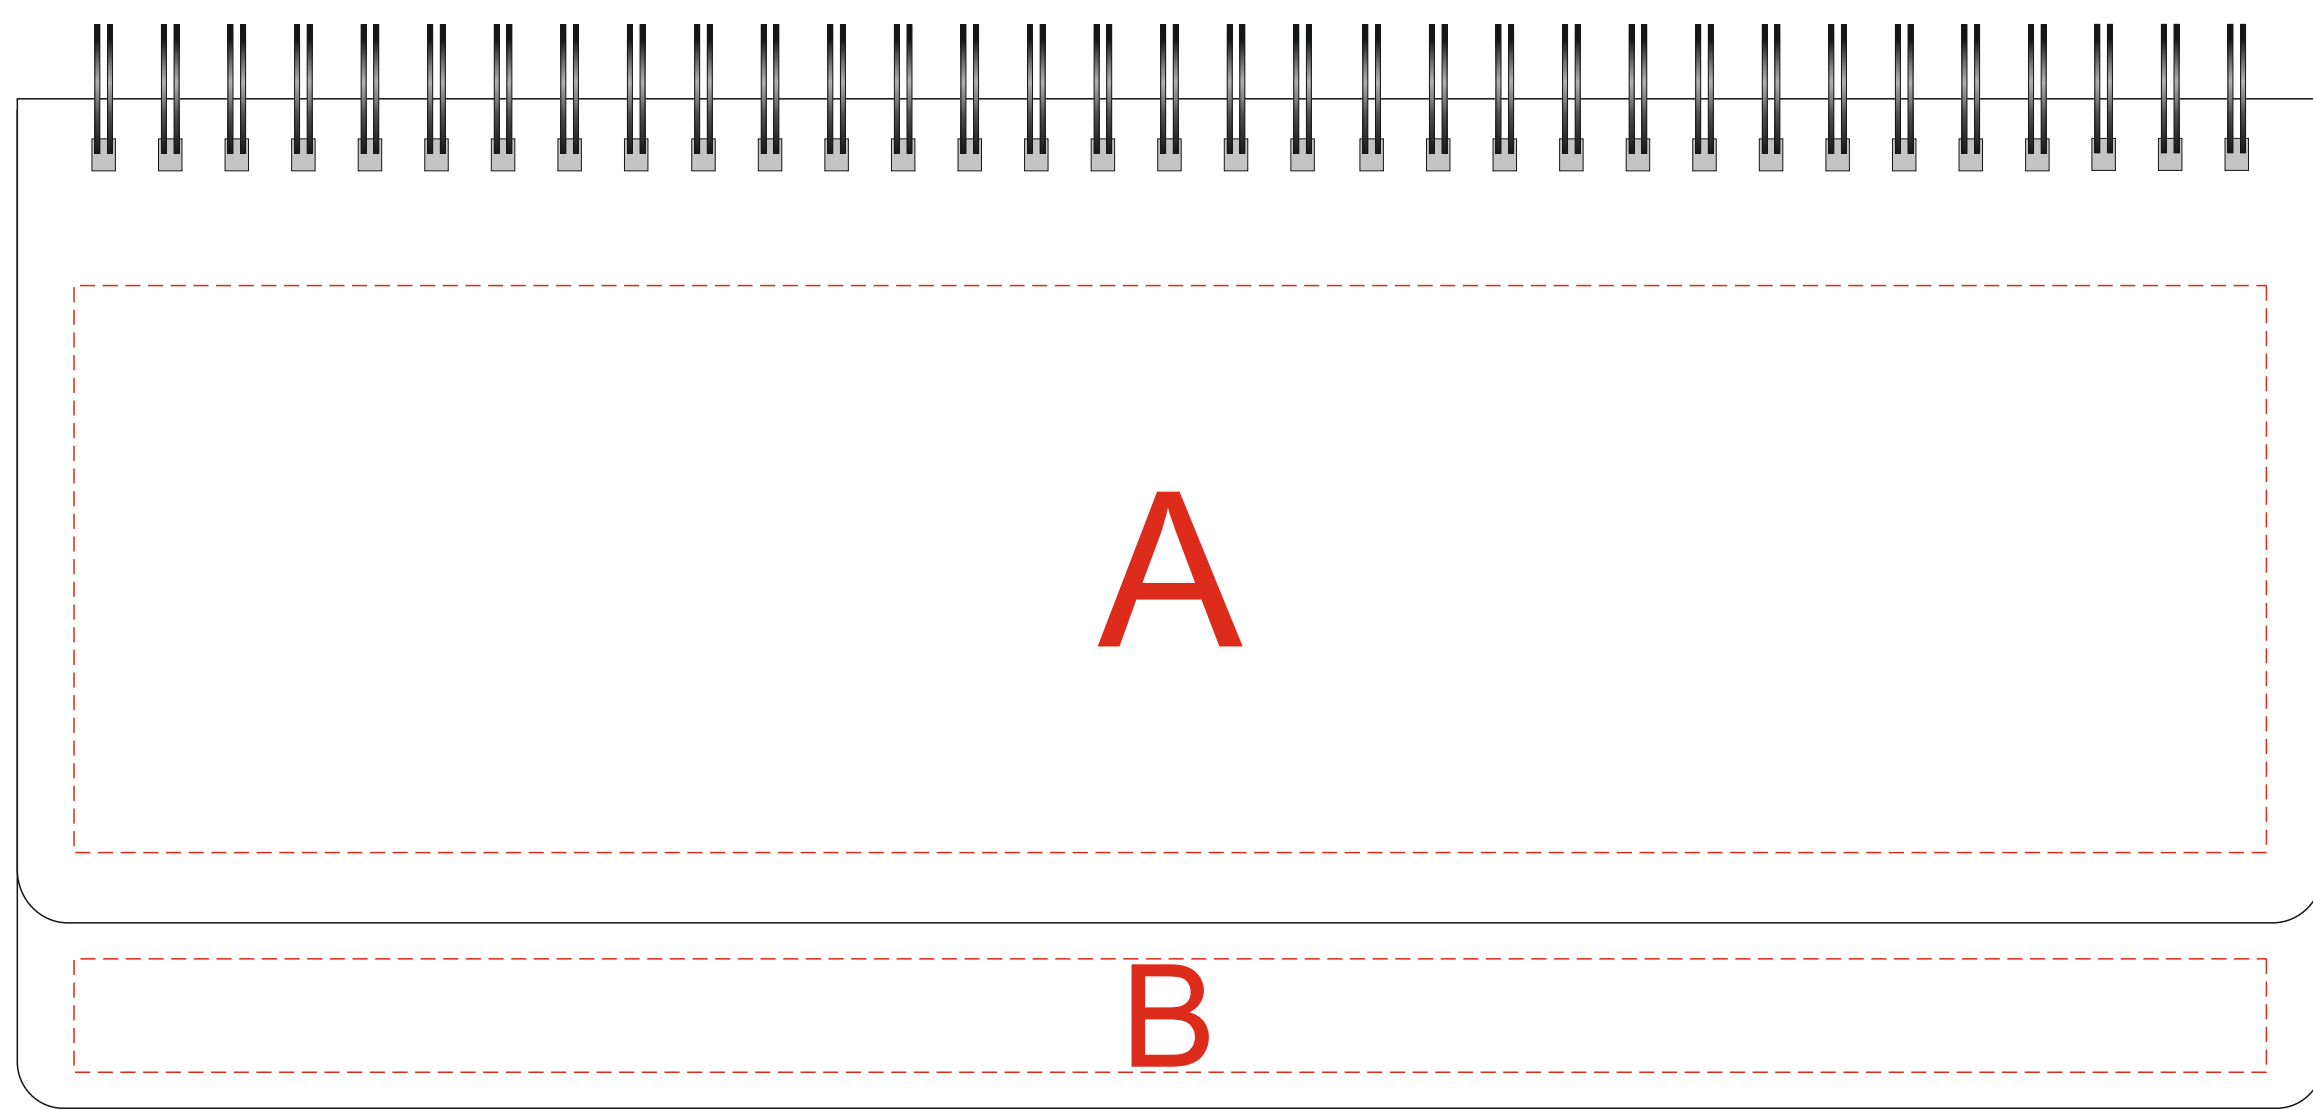

Арт. 3-365

лицо

внутренняя часть оборота

А	Вид нанесения	Макс площадь (Ш*В)	В	Вид нанесения	Макс площадь (Ш*В)
	Тиснение	95x75мм		Тиснение	95x15мм

С	Вид нанесения	Макс площадь (Ш*В)
	Тиснение	95x95мм