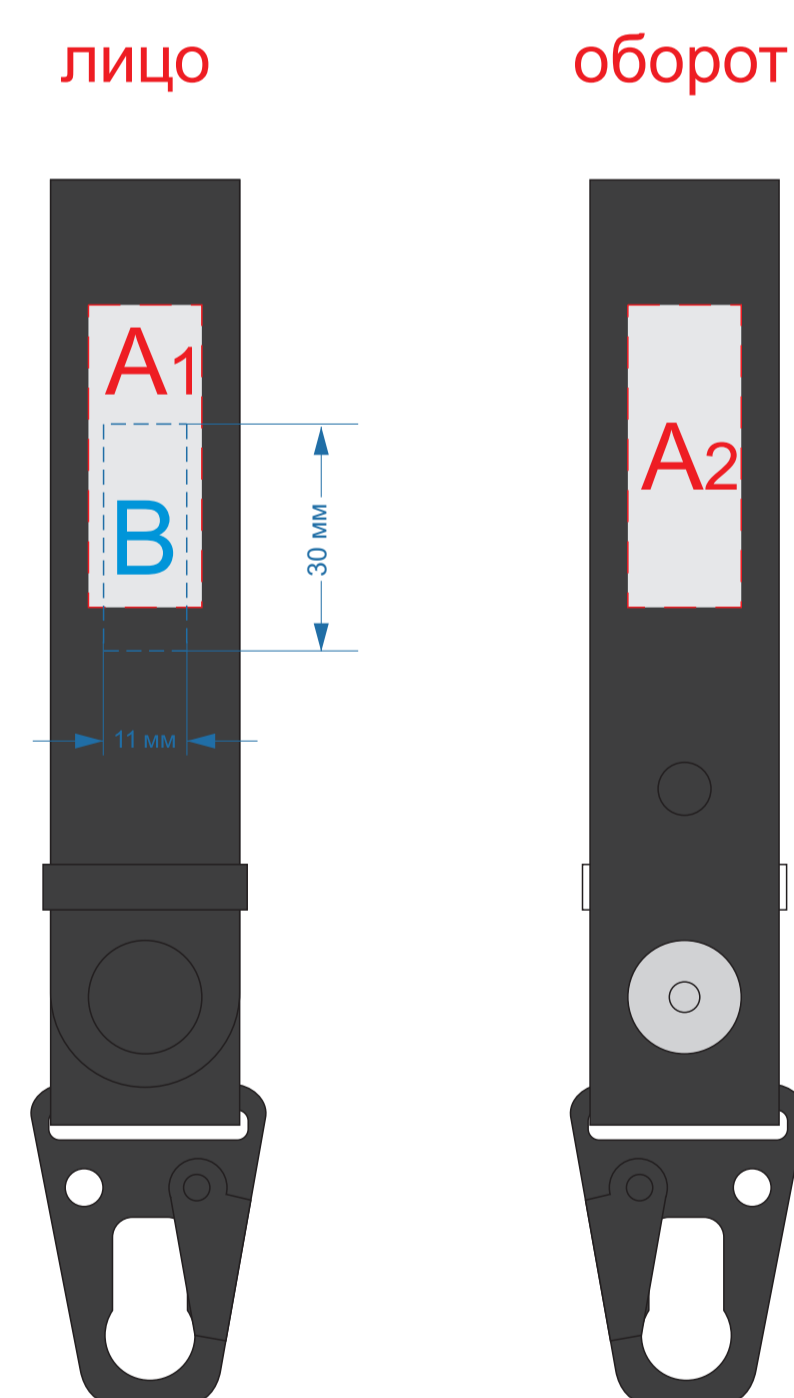

Крышка коробки

Внимание! Нанесение на данном наборе возможно при тираже от 30 шт.

A	Вид нанесения	Макс площадь (Ш*В)
	Шильд спектрум	150x150мм
	Металлостикер	170x150мм
	Цифровая печать	235x200мм
	Тиснение	95x95мм

картхолдер

ремешок для ключей

A	Вид нанесения	Макс площадь (Ш*В)
	Гравировка	80x28мм
	Тиснение блинт (производство Оазис)	80x28мм

B	Вид нанесения	Макс площадь (Ш*В)
	Тиснение (в момент края, на стороне поставщика)	35x13мм

A	Вид нанесения	Макс площадь (Ш*В)
	Тиснение блинт (производство Оазис)	15x40мм

B	Вид нанесения	Макс площадь (Ш*В)
	Тиснение (в момент края, на стороне поставщика)	45x16,5мм