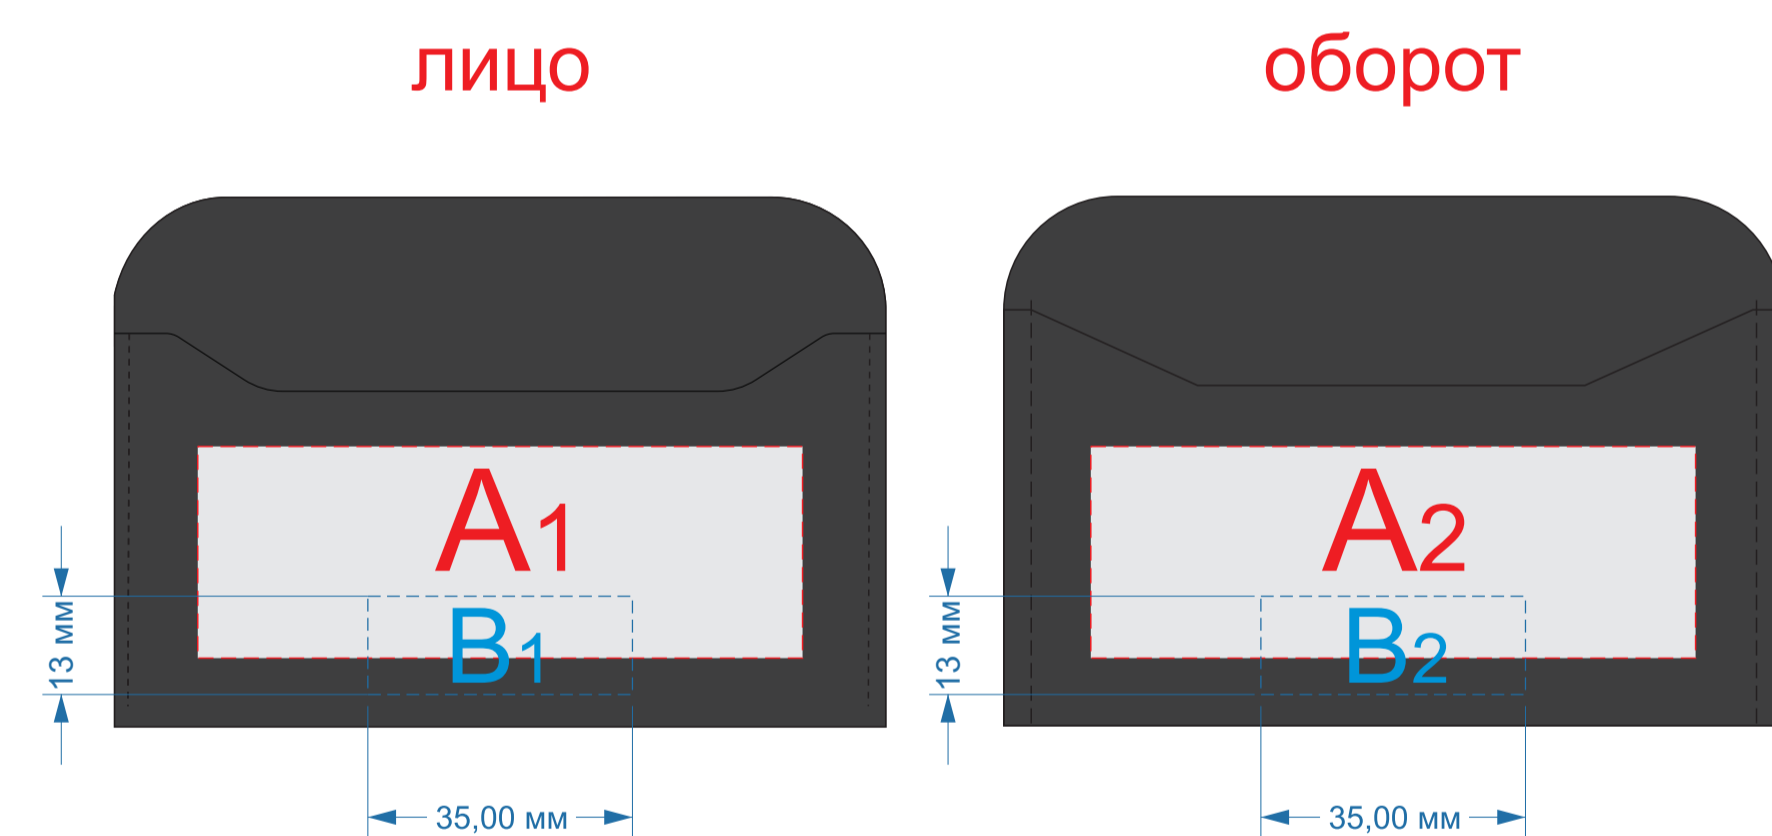

Крышка коробки

Внимание! Нанесение на данном наборе возможно при тираже от 30 шт.

A	Вид нанесения	Макс площадь (Ш*В)
	Шильд спектрум	150x150мм
	Металлостикер	170x150мм
	Цифровая печать	235x200мм
	Тиснение	95x95мм

картхолдер

ремешок для ключей

A	Вид нанесения	Макс площадь (Ш*В)
	Гравировка	80x28мм
	Тиснение блинт (производство Оазис)	80x28мм

B	Вид нанесения	Макс площадь (Ш*В)
	Тиснение (в момент края, на стороне поставщика)	35x13мм

A	Вид нанесения	Макс площадь (Ш*В)
	Тиснение блинт (производство Оазис)	15x40мм

B	Вид нанесения	Макс площадь (Ш*В)
	Тиснение (в момент края, на стороне поставщика)	45x16,5мм