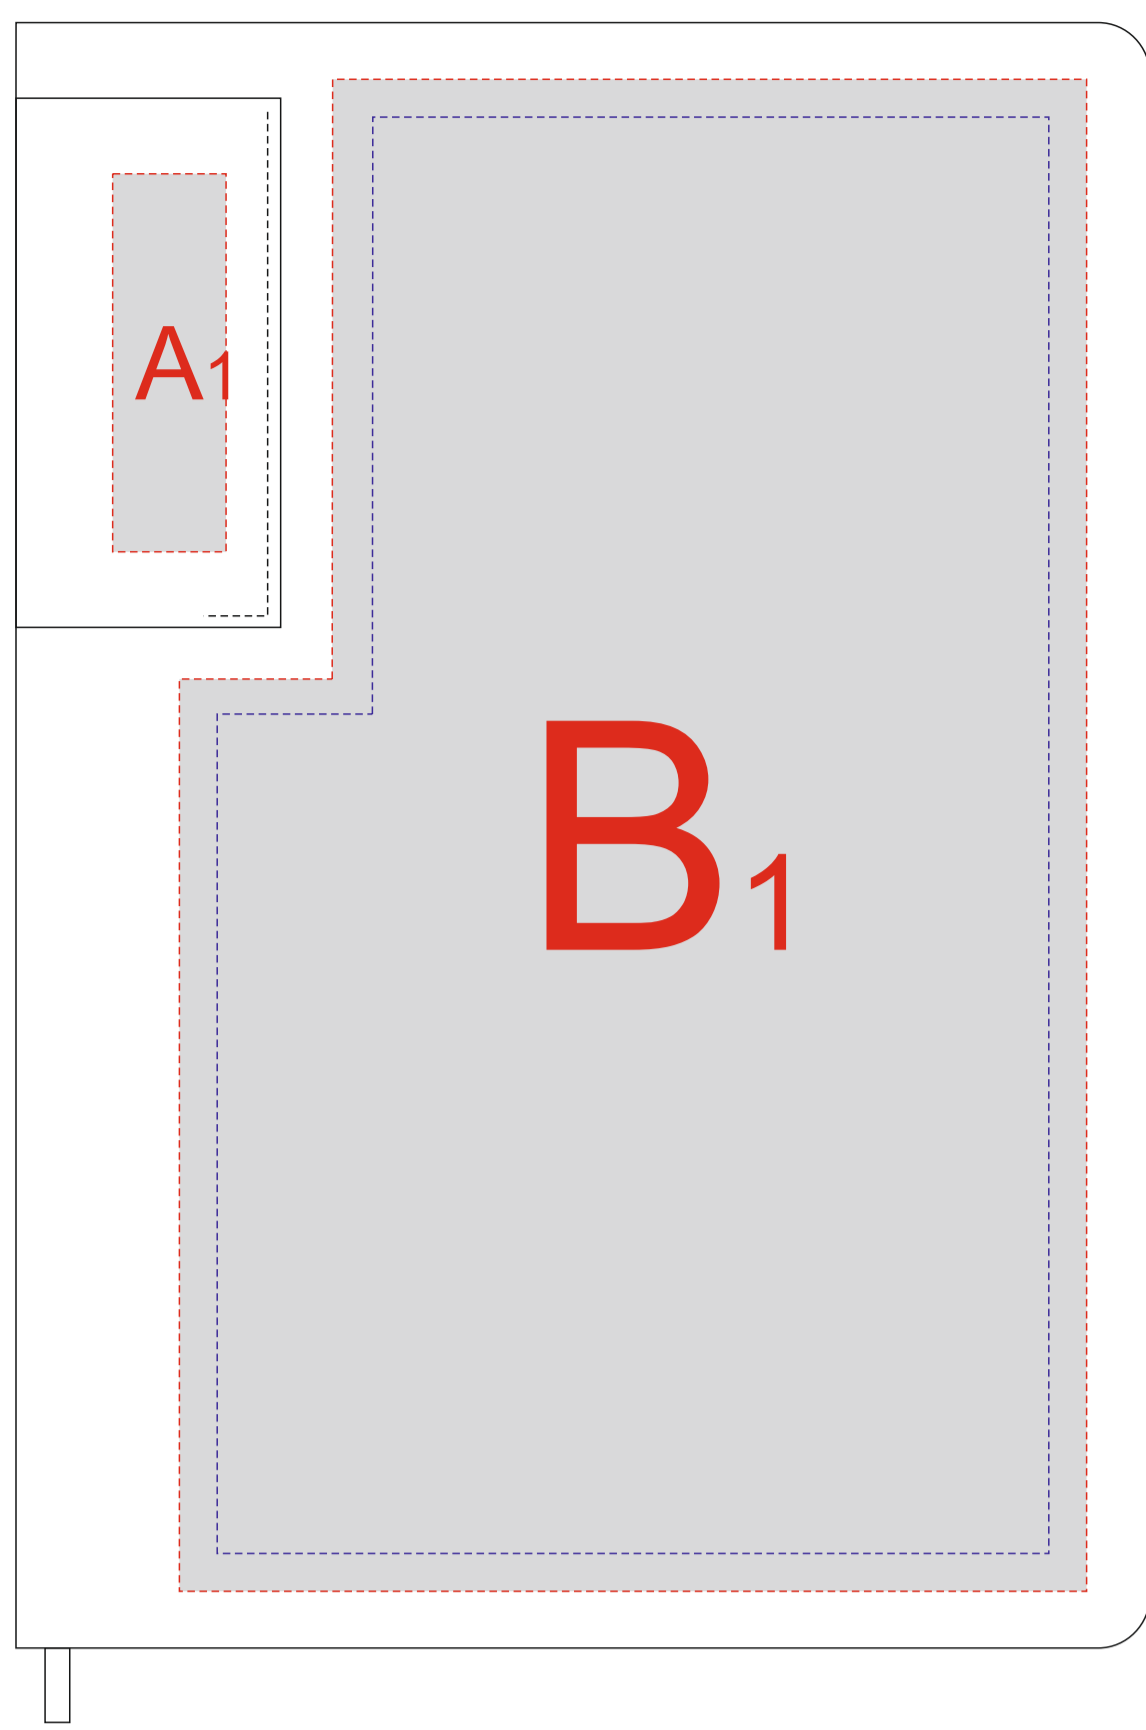

лицо

оборот

А	Вид нанесения	Макс площадь (Ш*В)
	Тиснение	15x50мм

В	Вид нанесения	Макс площадь (Ш*В)
	Тиснение	95x95мм
DTF (текстиль)	100x100мм	