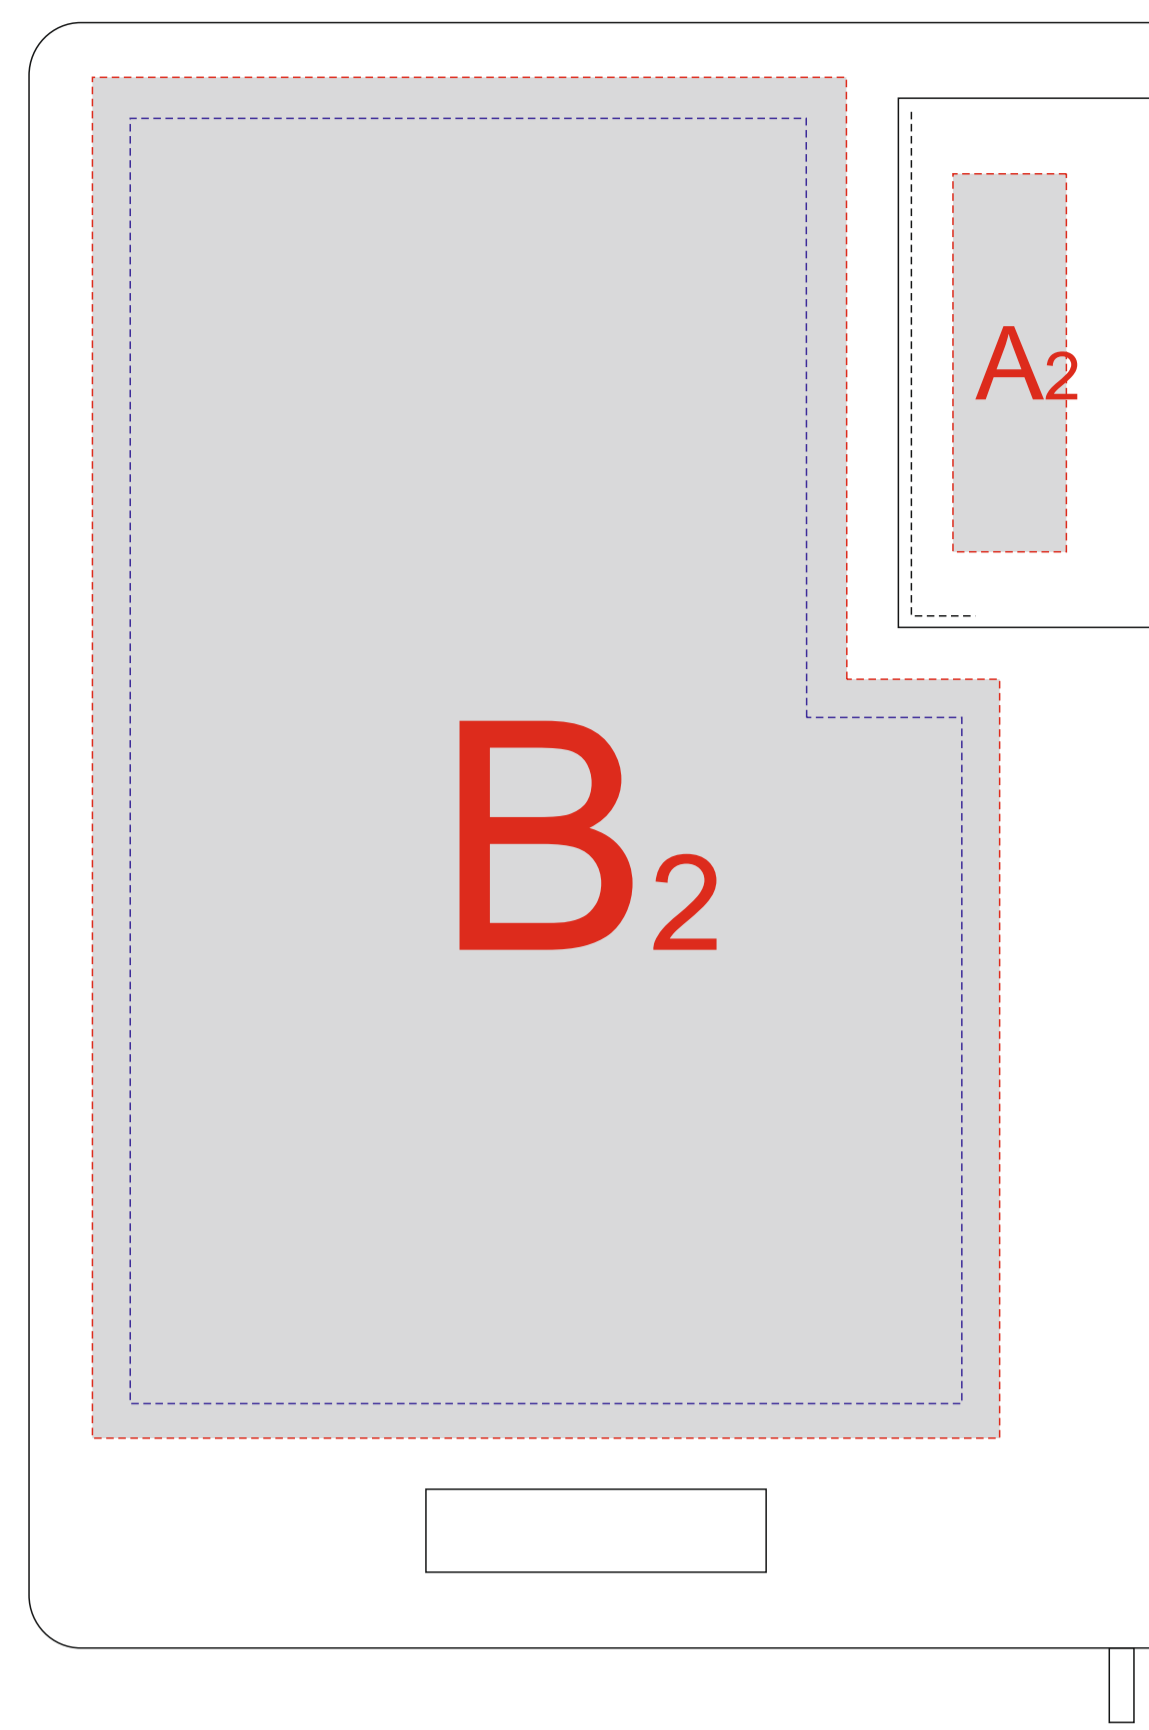

лицо

оборот

А	Вид нанесения	Макс площадь (Ш*В)
	Тиснение	15x50мм

В	Вид нанесения	Макс площадь (Ш*В)
	Тиснение	95x95мм
DTF (текстиль)	100x100мм	