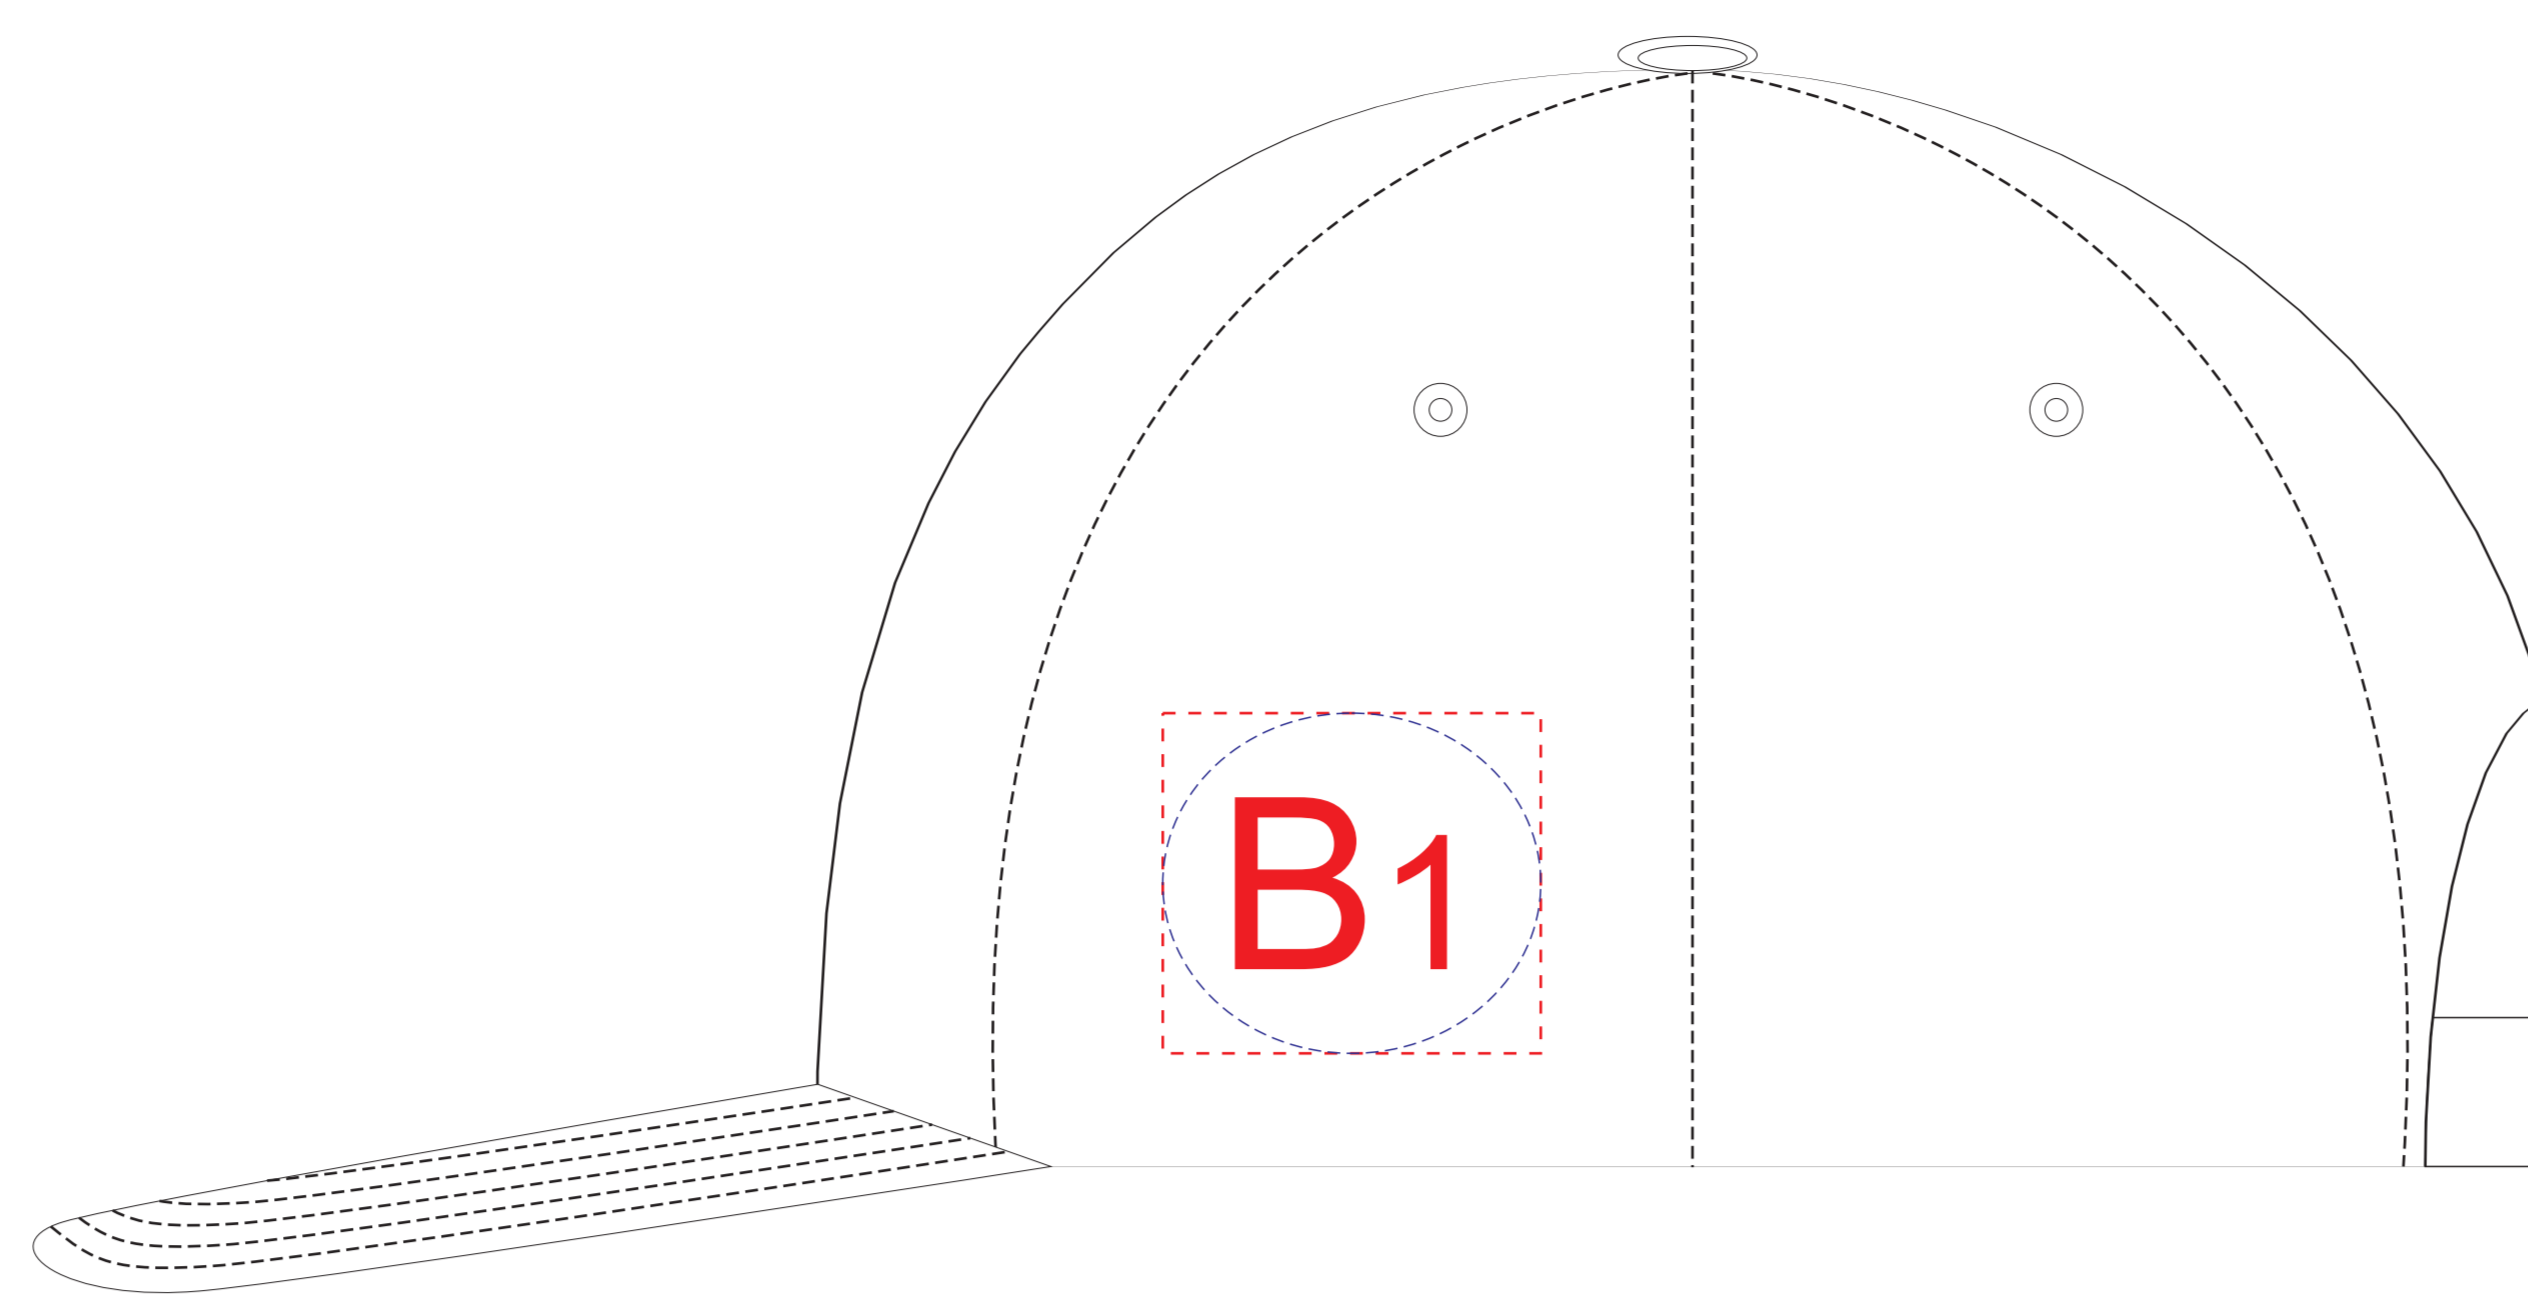

вид спереди

левый бок

правый бок

Внимание! При вышивке рекомендуем избегать попадания тонких элементов дизайна на швы изделия.

A	Вид нанесения	Макс площадь (Ш*В)
	Термотрансфер	50x45мм
	DTF (текстиль)	50x45мм
	Вышивка	50x45мм

B	Вид нанесения	Макс площадь (Ш*В)
	Термотрансфер	50x45мм
	DTF (текстиль)	50x45мм
	Вышивка	50x45мм

C	Вид нанесения	Макс площадь (Ш*В)
	Вышивка	120x50мм

КАСТОМИЗАЦИЯ

A	Вид нанесения	Макс площадь (Ш*В)
	Флекстран	50x45мм

B	Вид нанесения	Макс площадь (Ш*В)
	Флекстран	50x45мм