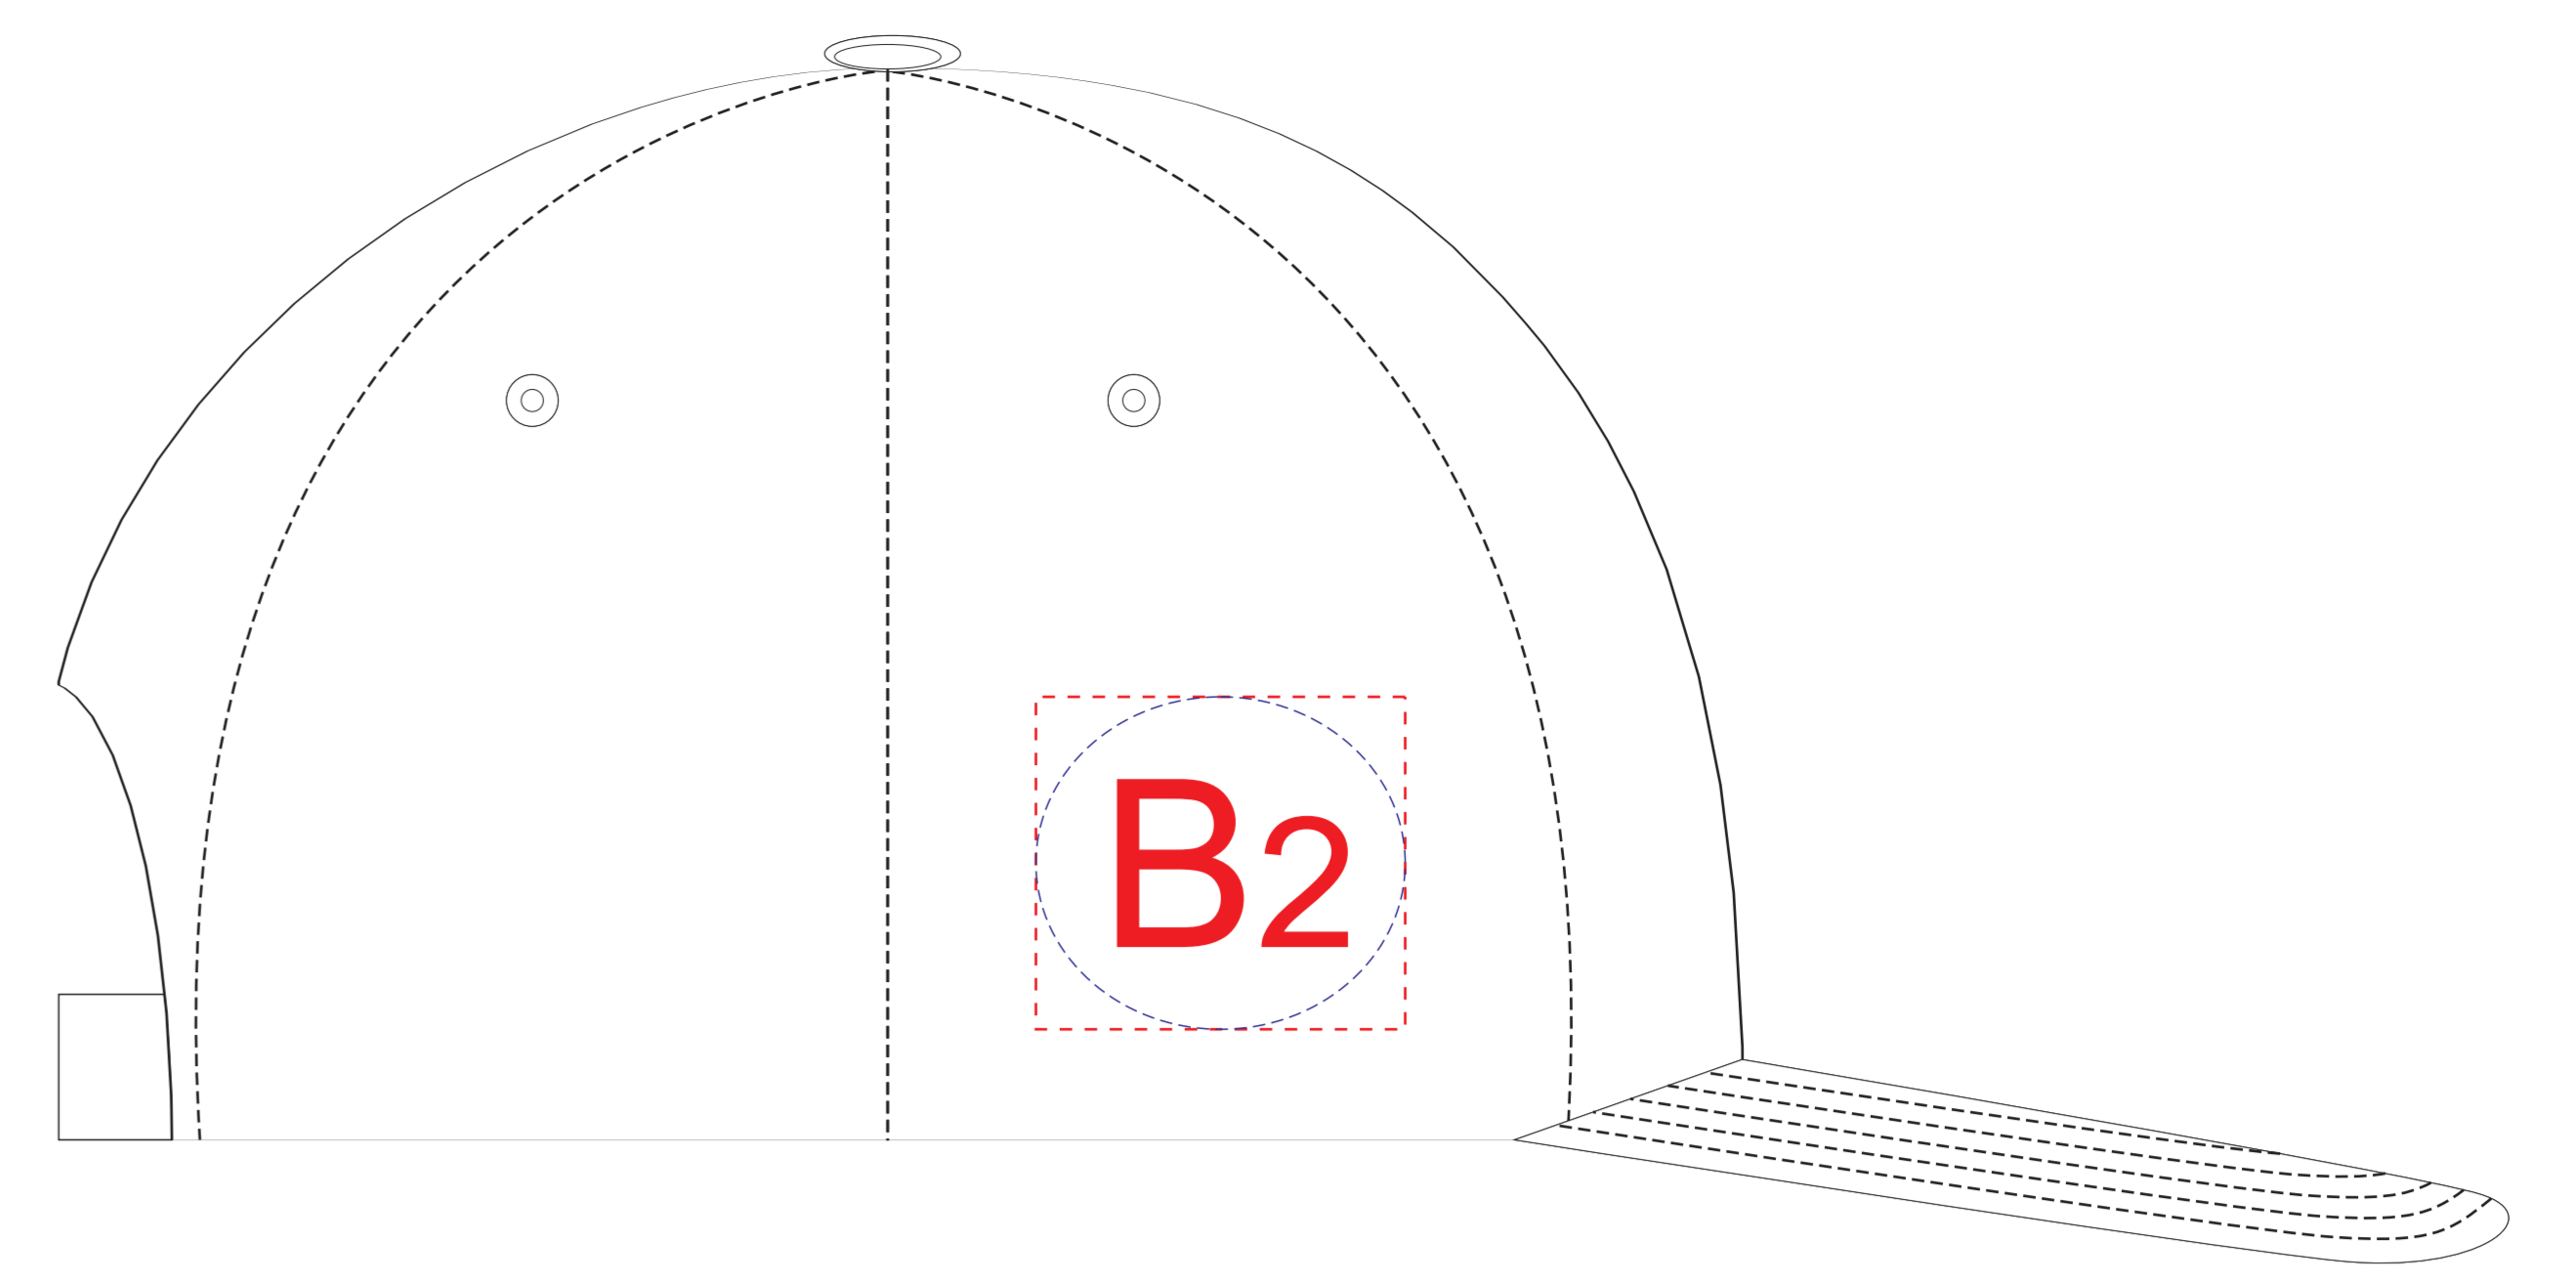

вид спереди

левый бок

правый бок

Внимание! При вышивке рекомендуем избегать попадания тонких элементов дизайна на швы изделия.

A	Вид нанесения	Макс площадь (Ш*В)
	Термотрансфер	50x45мм
	DTF (текстиль)	50x45мм
	Вышивка	50x45мм

B	Вид нанесения	Макс площадь (Ш*В)
	Термотрансфер	50x45мм
	DTF (текстиль)	50x45мм
	Вышивка	50x45мм

C	Вид нанесения	Макс площадь (Ш*В)
	Вышивка	120x50мм

КАСТОМИЗАЦИЯ

A	Вид нанесения	Макс площадь (Ш*В)
	Флекстран	50x45мм

B	Вид нанесения	Макс площадь (Ш*В)
	Флекстран	50x45мм