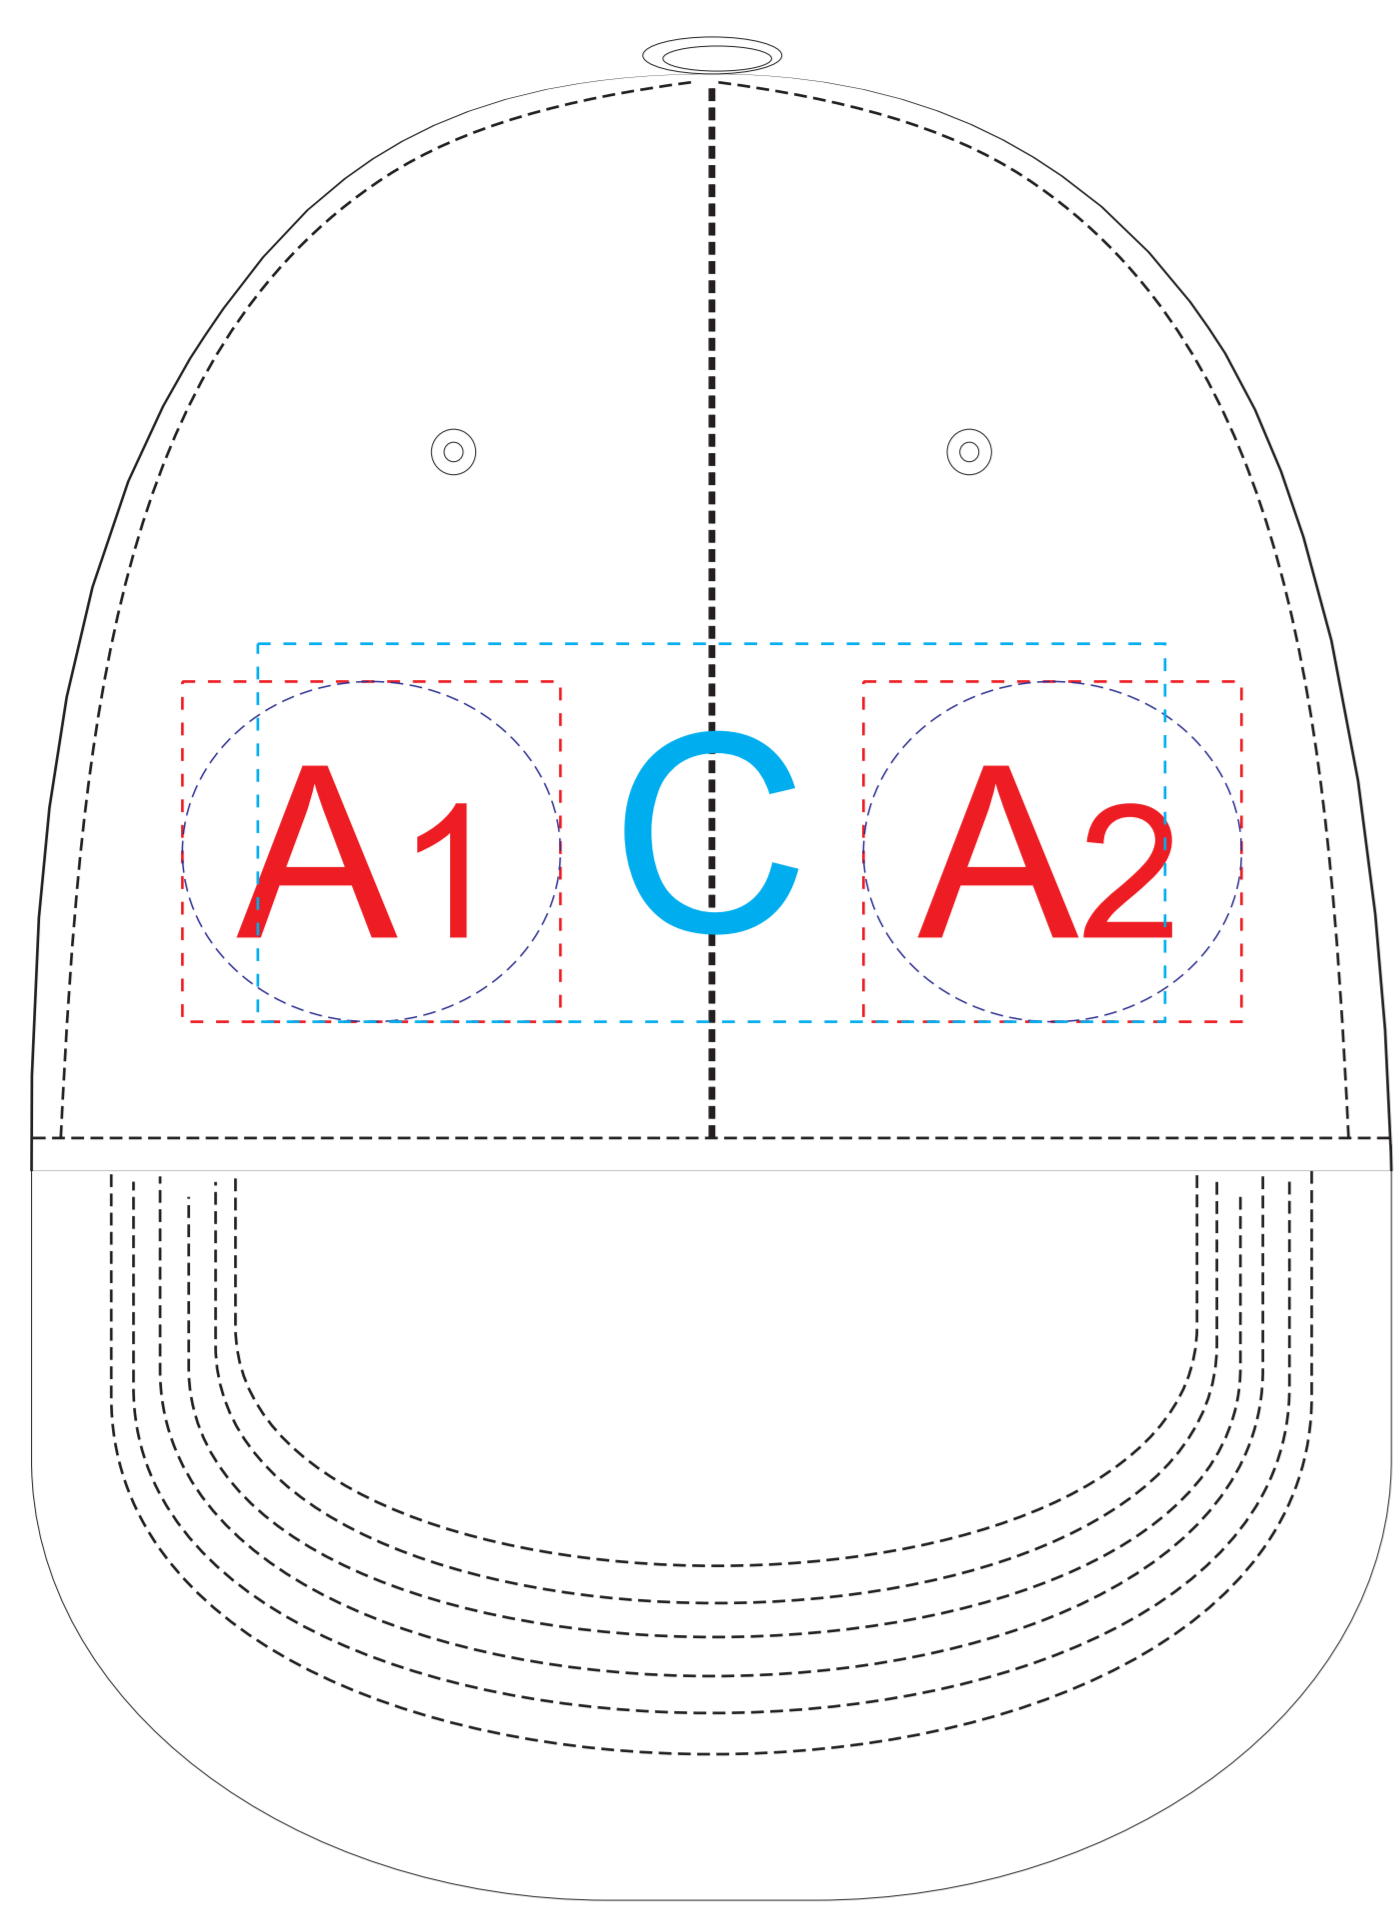

вид спереди

левый бок

правый бок

Внимание! При вышивке рекомендуем избегать попадания тонких элементов дизайна на швы изделия.

A	Вид нанесения	Макс площадь (Ш*В)
	Термотрансфер	50x45мм
	DTF (текстиль)	50x45мм
	Вышивка	50x45мм

B	Вид нанесения	Макс площадь (Ш*В)
	Термотрансфер	50x45мм
	DTF (текстиль)	50x45мм
	Вышивка	50x45мм

C	Вид нанесения	Макс площадь (Ш*В)
	Вышивка	120x50мм

КАСТОМИЗАЦИЯ

A	Вид нанесения	Макс площадь (Ш*В)
	Флекстран	50x45мм

B	Вид нанесения	Макс площадь (Ш*В)
	Флекстран	50x45мм