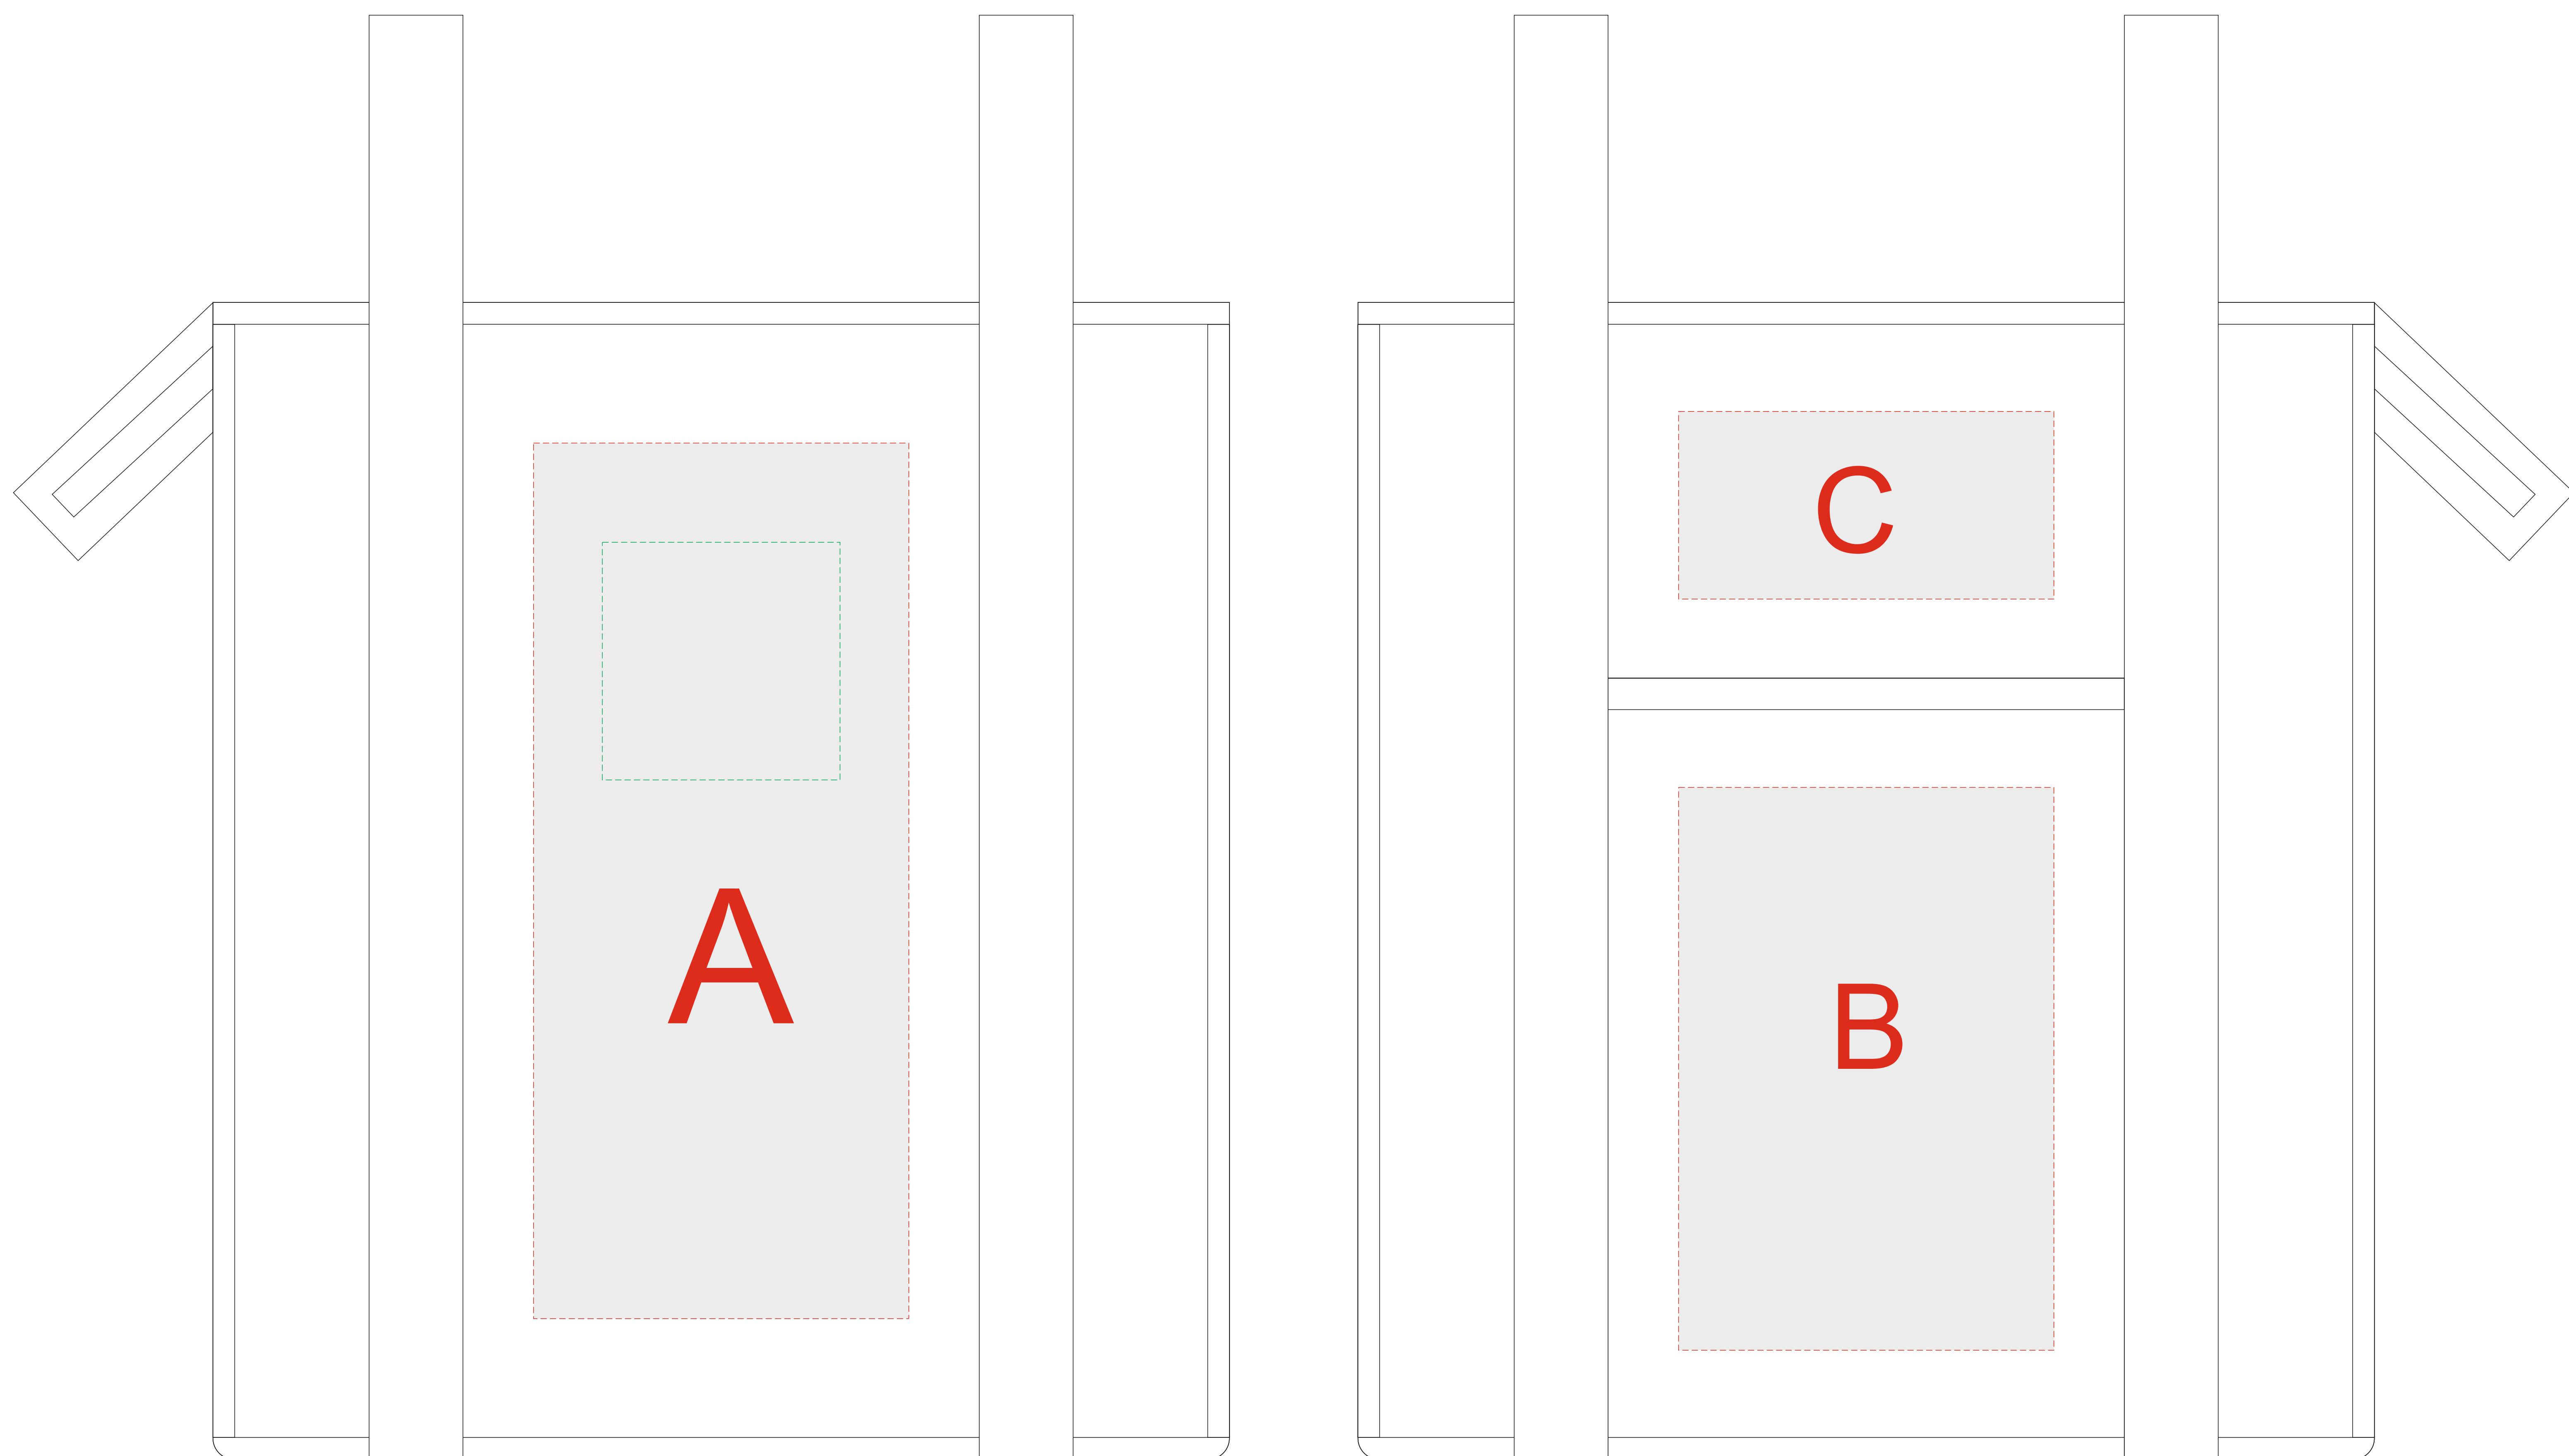

Арт.1203260

А	Вид нанесения	Макс площадь (Ш*В)
	Термотрансфер	120x280мм
	Патч	76x76мм

В	Вид нанесения	Макс площадь (Ш*В)
	Термотрансфер	120x180мм

С	Вид нанесения	Макс площадь (Ш*В)
	Термотрансфер	120x60мм

масштаб 1:2