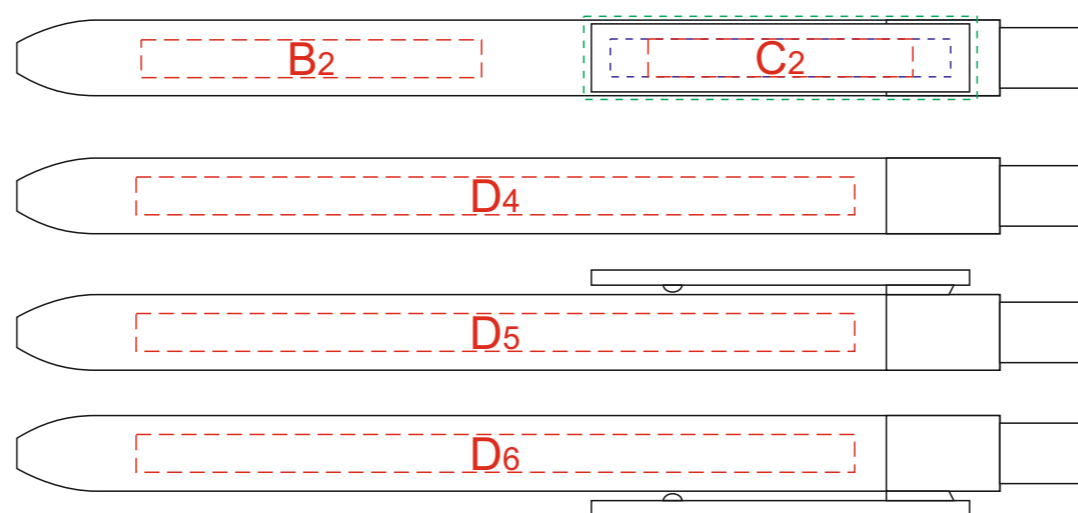

коробка, оборот

ручка

карандаш

Внимание! При тампопечати на коробке возможна миграция!
При УФ печати на клипе значимую информацию (логотипы, текст) необходимо помещать в зону для простой УФ печати (45x5мм).

A	Вид нанесения	Макс площадь (Ш*В)
	Тампопечать	40x30мм
	Цифровая печать на белой основе	160x40мм

C	Вид нанесения	Макс площадь (Ш*В)
	Тампопечать	35x5мм
	УФ печать	45x5мм
	УФ печать навывлет	52x11мм

B	Вид нанесения	Макс площадь (Ш*В)
	Тампопечать	45x5мм

D	Вид нанесения	Макс площадь (Ш*В)
	Тампопечать	50x5мм
	УФ печать	95x5мм