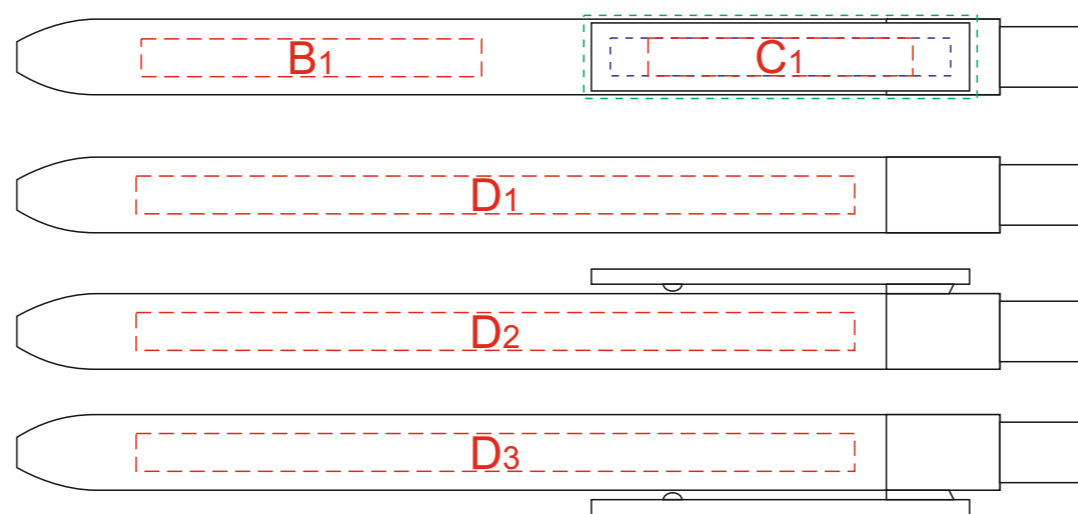

коробка, оборот

ручка

карандаш

Внимание! При тампопечати на коробке возможна миграция!
При УФ печати на клипе значимую информацию (логотипы, текст) необходимо помещать в зону для простой УФ печати (45x5мм).

A	Вид нанесения	Макс площадь (Ш*В)
	Тампопечать	40x30мм
	Цифровая печать на белой основе	160x40мм

C	Вид нанесения	Макс площадь (Ш*В)
	Тампопечать	35x5мм
	УФ печать	45x5мм
	УФ печать навывлет	52x11мм

B	Вид нанесения	Макс площадь (Ш*В)
	Тампопечать	45x5мм

D	Вид нанесения	Макс площадь (Ш*В)
	Тампопечать	50x5мм
	УФ печать	95x5мм