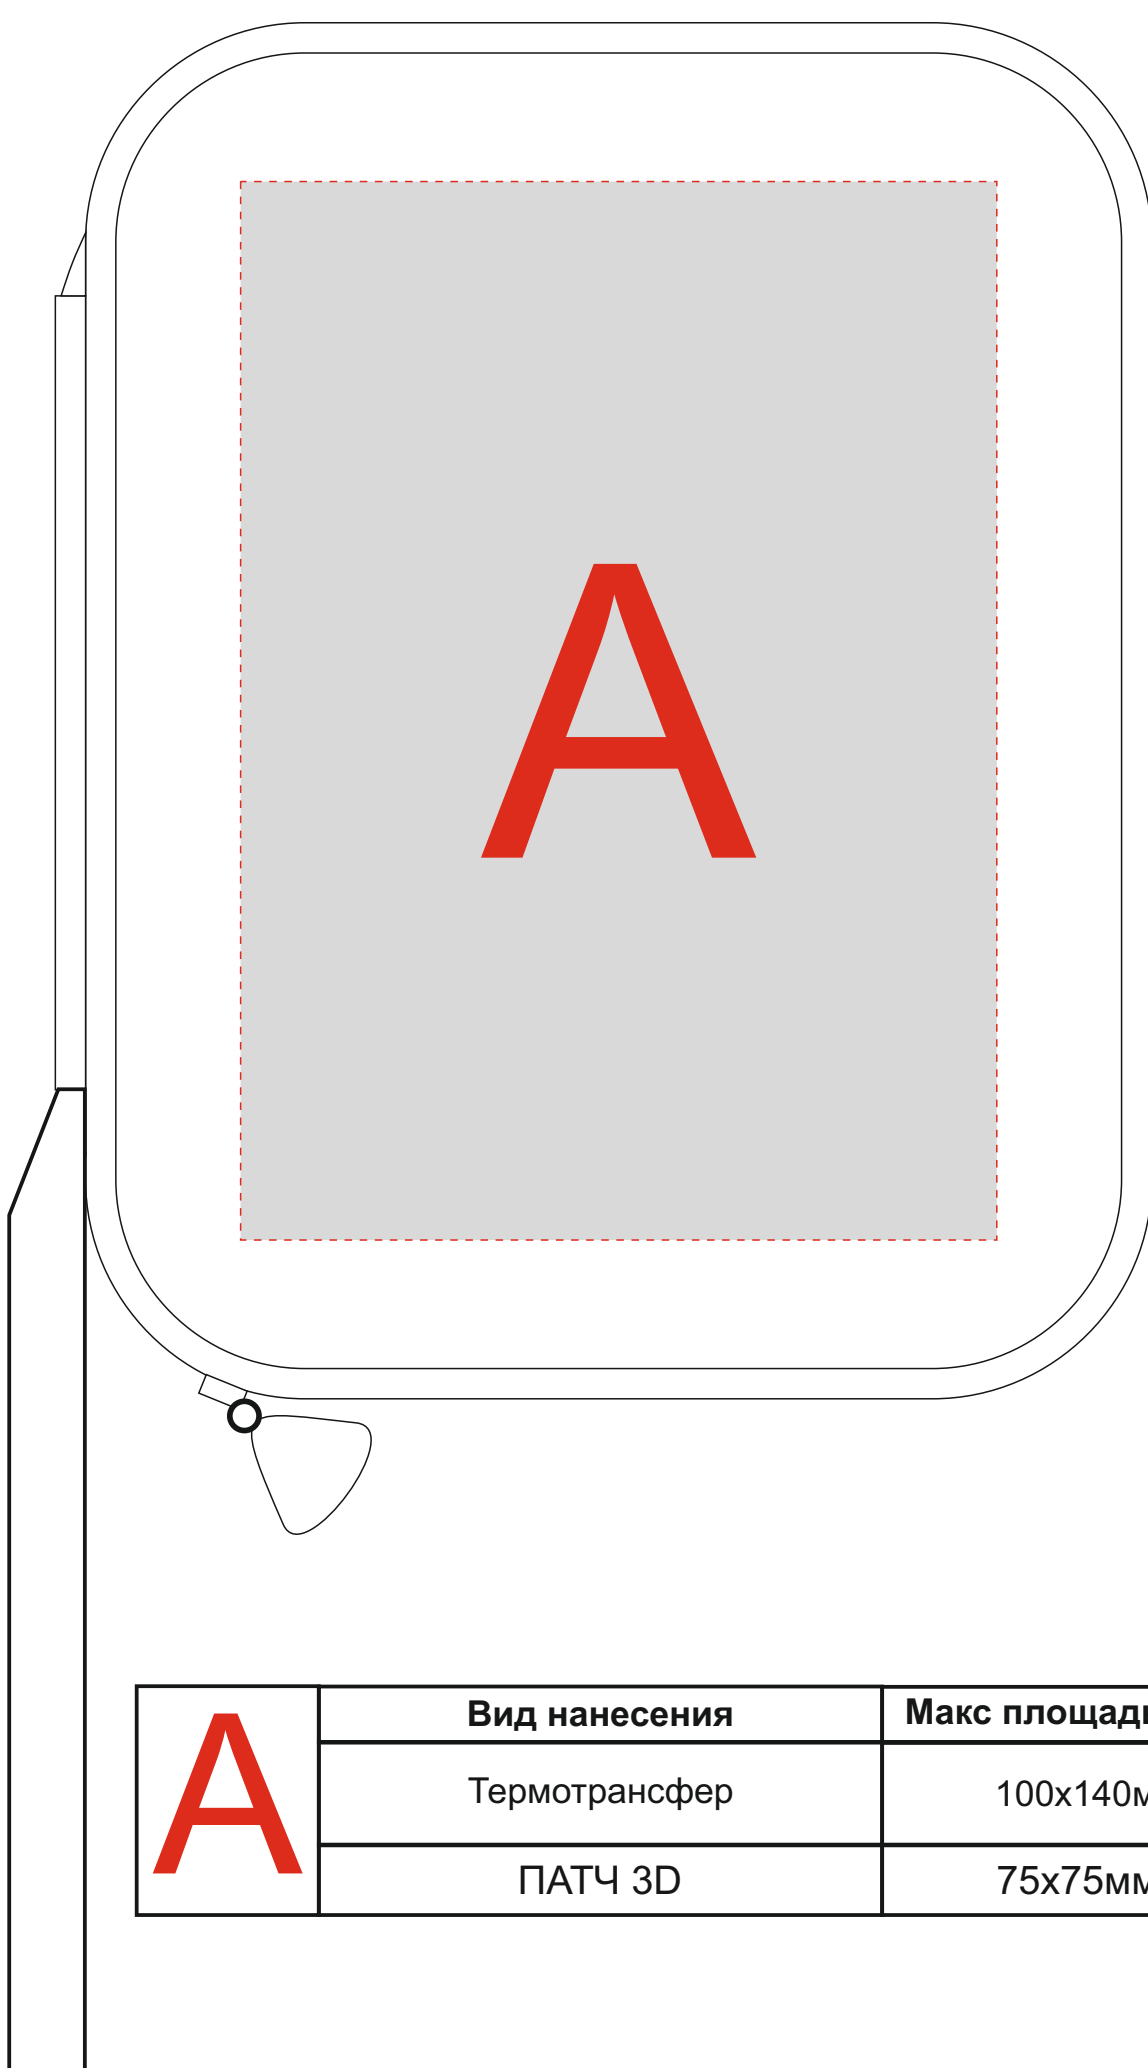

Арт. 838301

Нанесение возможно с обеих сторон

| | Вид нанесения | Макс площадь (Ш*В) |
|---|---------------|--------------------|
| A | Термотрансфер | 100x140мм |
| | ПАТЧ 3D | 75x75мм |