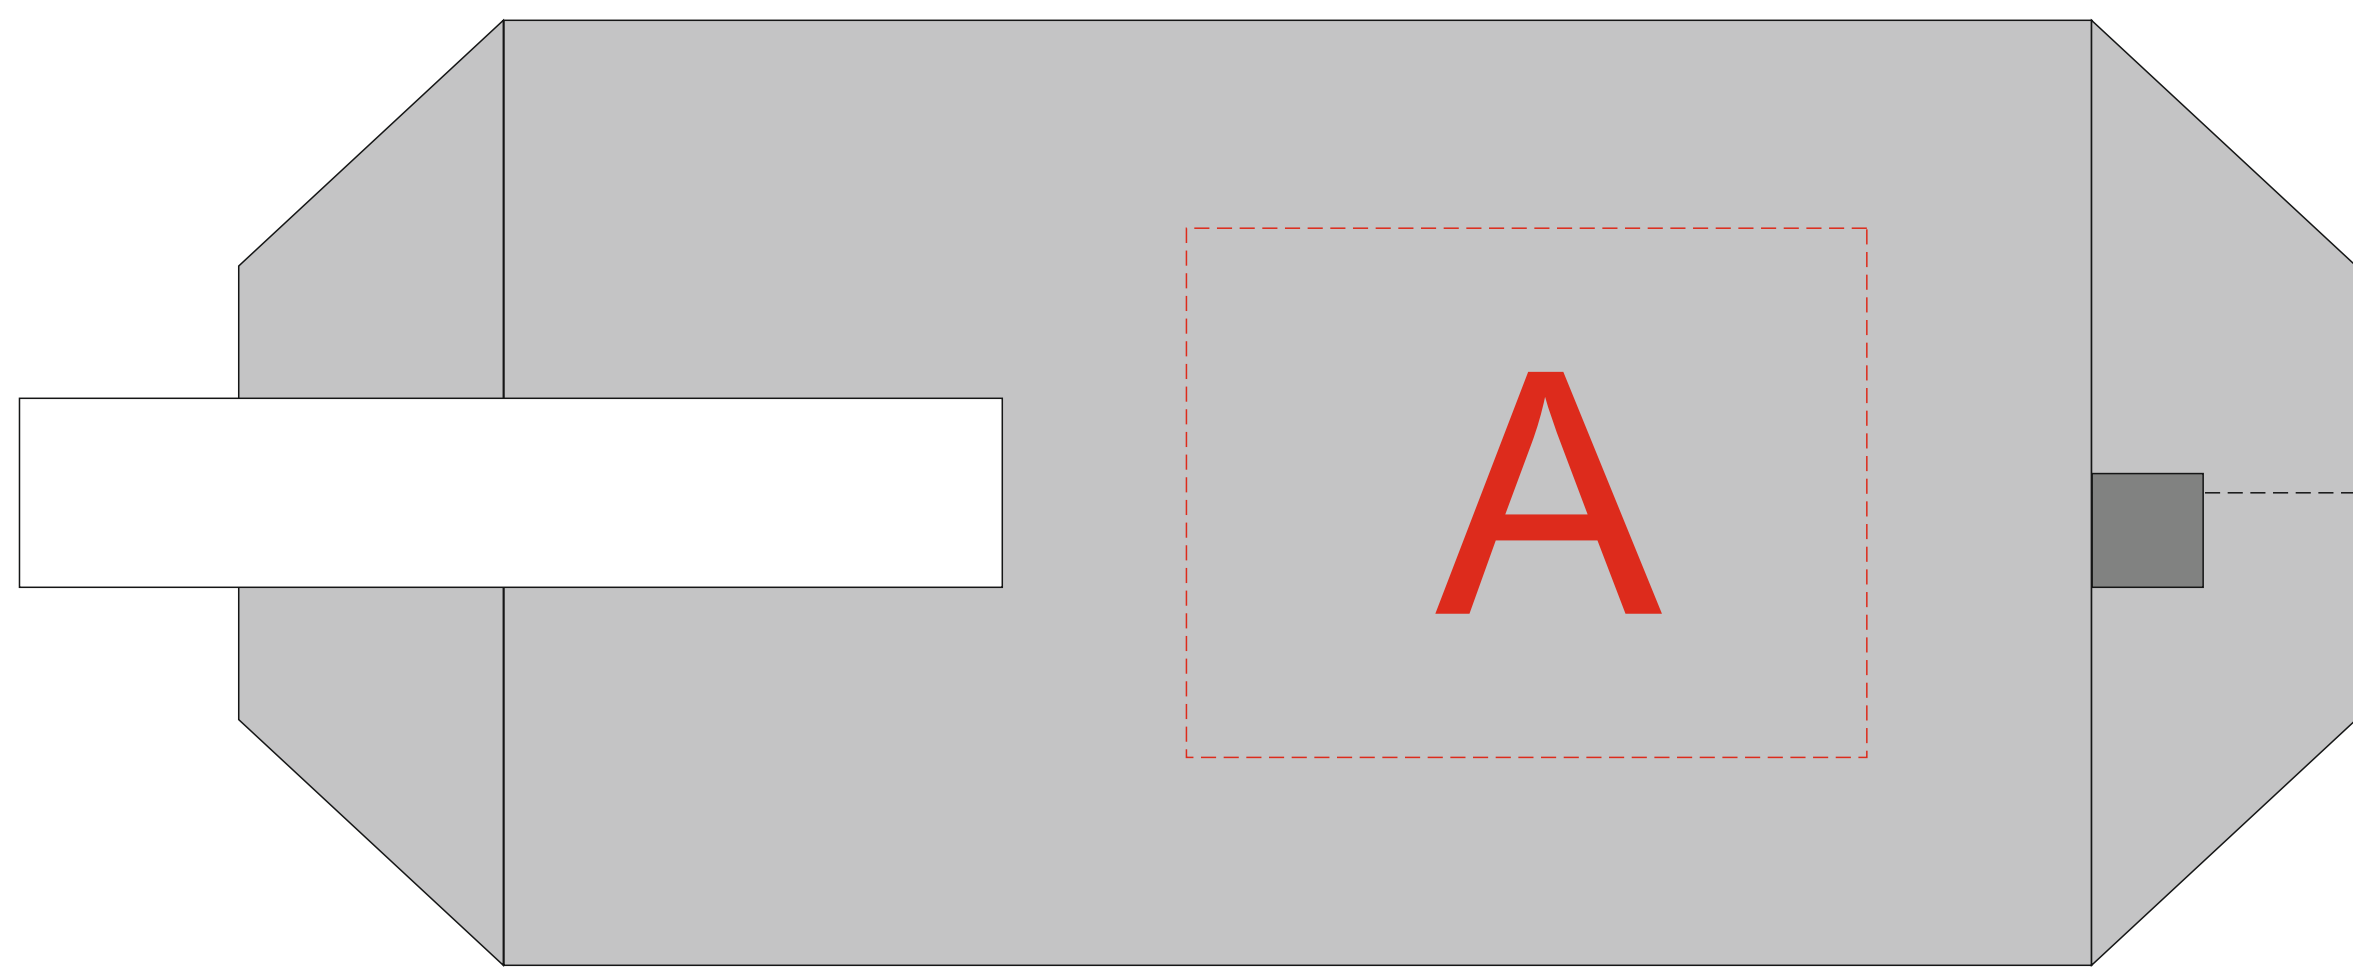

Арт. 83952

Внимание! Из-за особенностей структуры материала минимальная толщина линии при термотрансфере и DTF текстиле должна составлять не менее 1 мм

А	Вид нанесения	Макс площадь (Ш*В)
	Термотрансфер	90x70мм
	DTF (текстиль)	90x70мм
В	Вид нанесения	Макс площадь (Ш*В)
	Термотрансфер	150x70мм
	DTF (текстиль)	150x70мм
	Патч	76x76мм