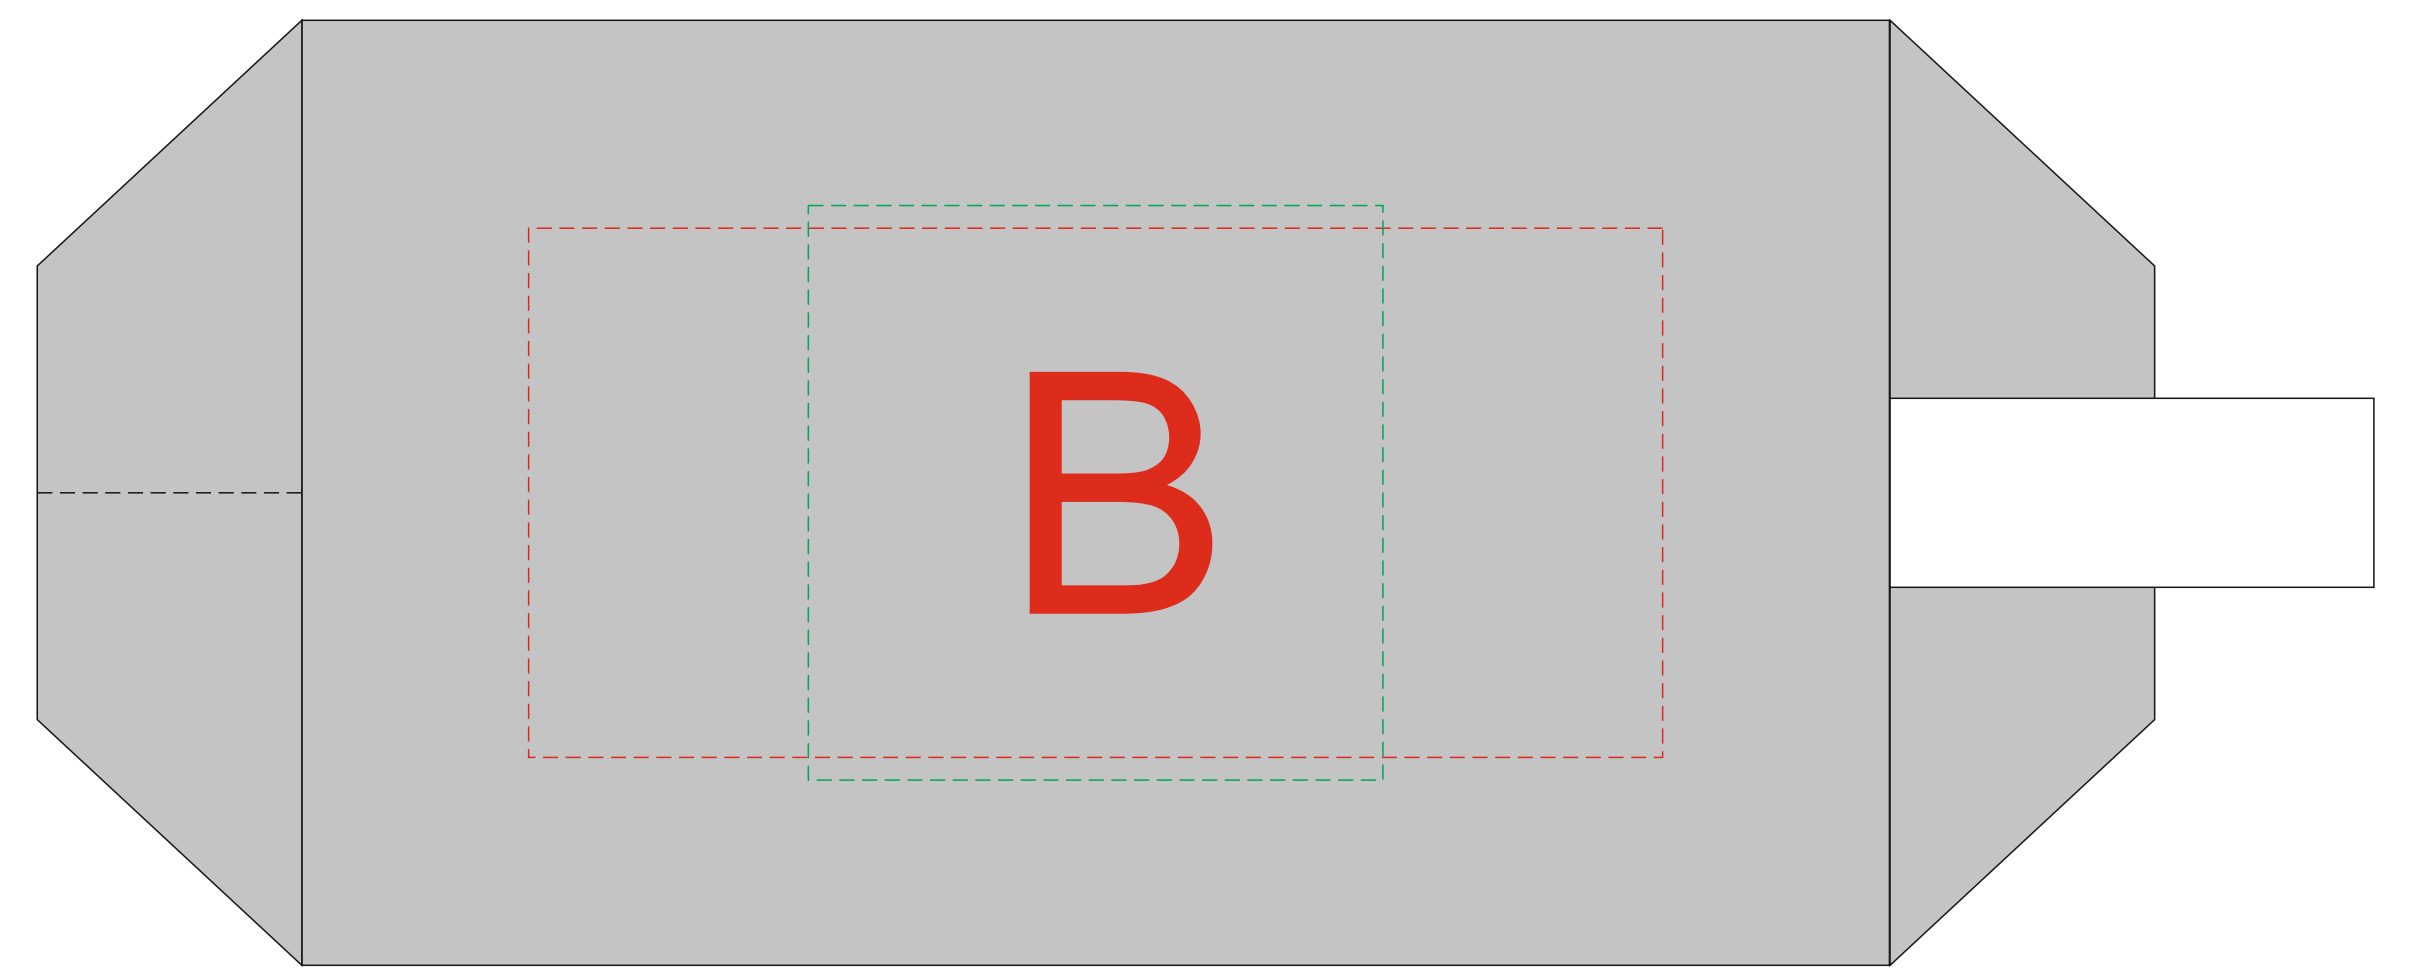

Арт. 83952

Внимание! Из-за особенностей структуры материала минимальная толщина линии при термотрансфере и DTF текстиле должна составлять не менее 1 мм

А	Вид нанесения	Макс площадь (Ш*В)
	Термотрансфер	90x70мм
	DTF (текстиль)	90x70мм
В	Вид нанесения	Макс площадь (Ш*В)
	Термотрансфер	150x70мм
	DTF (текстиль)	150x70мм
	Патч	76x76мм