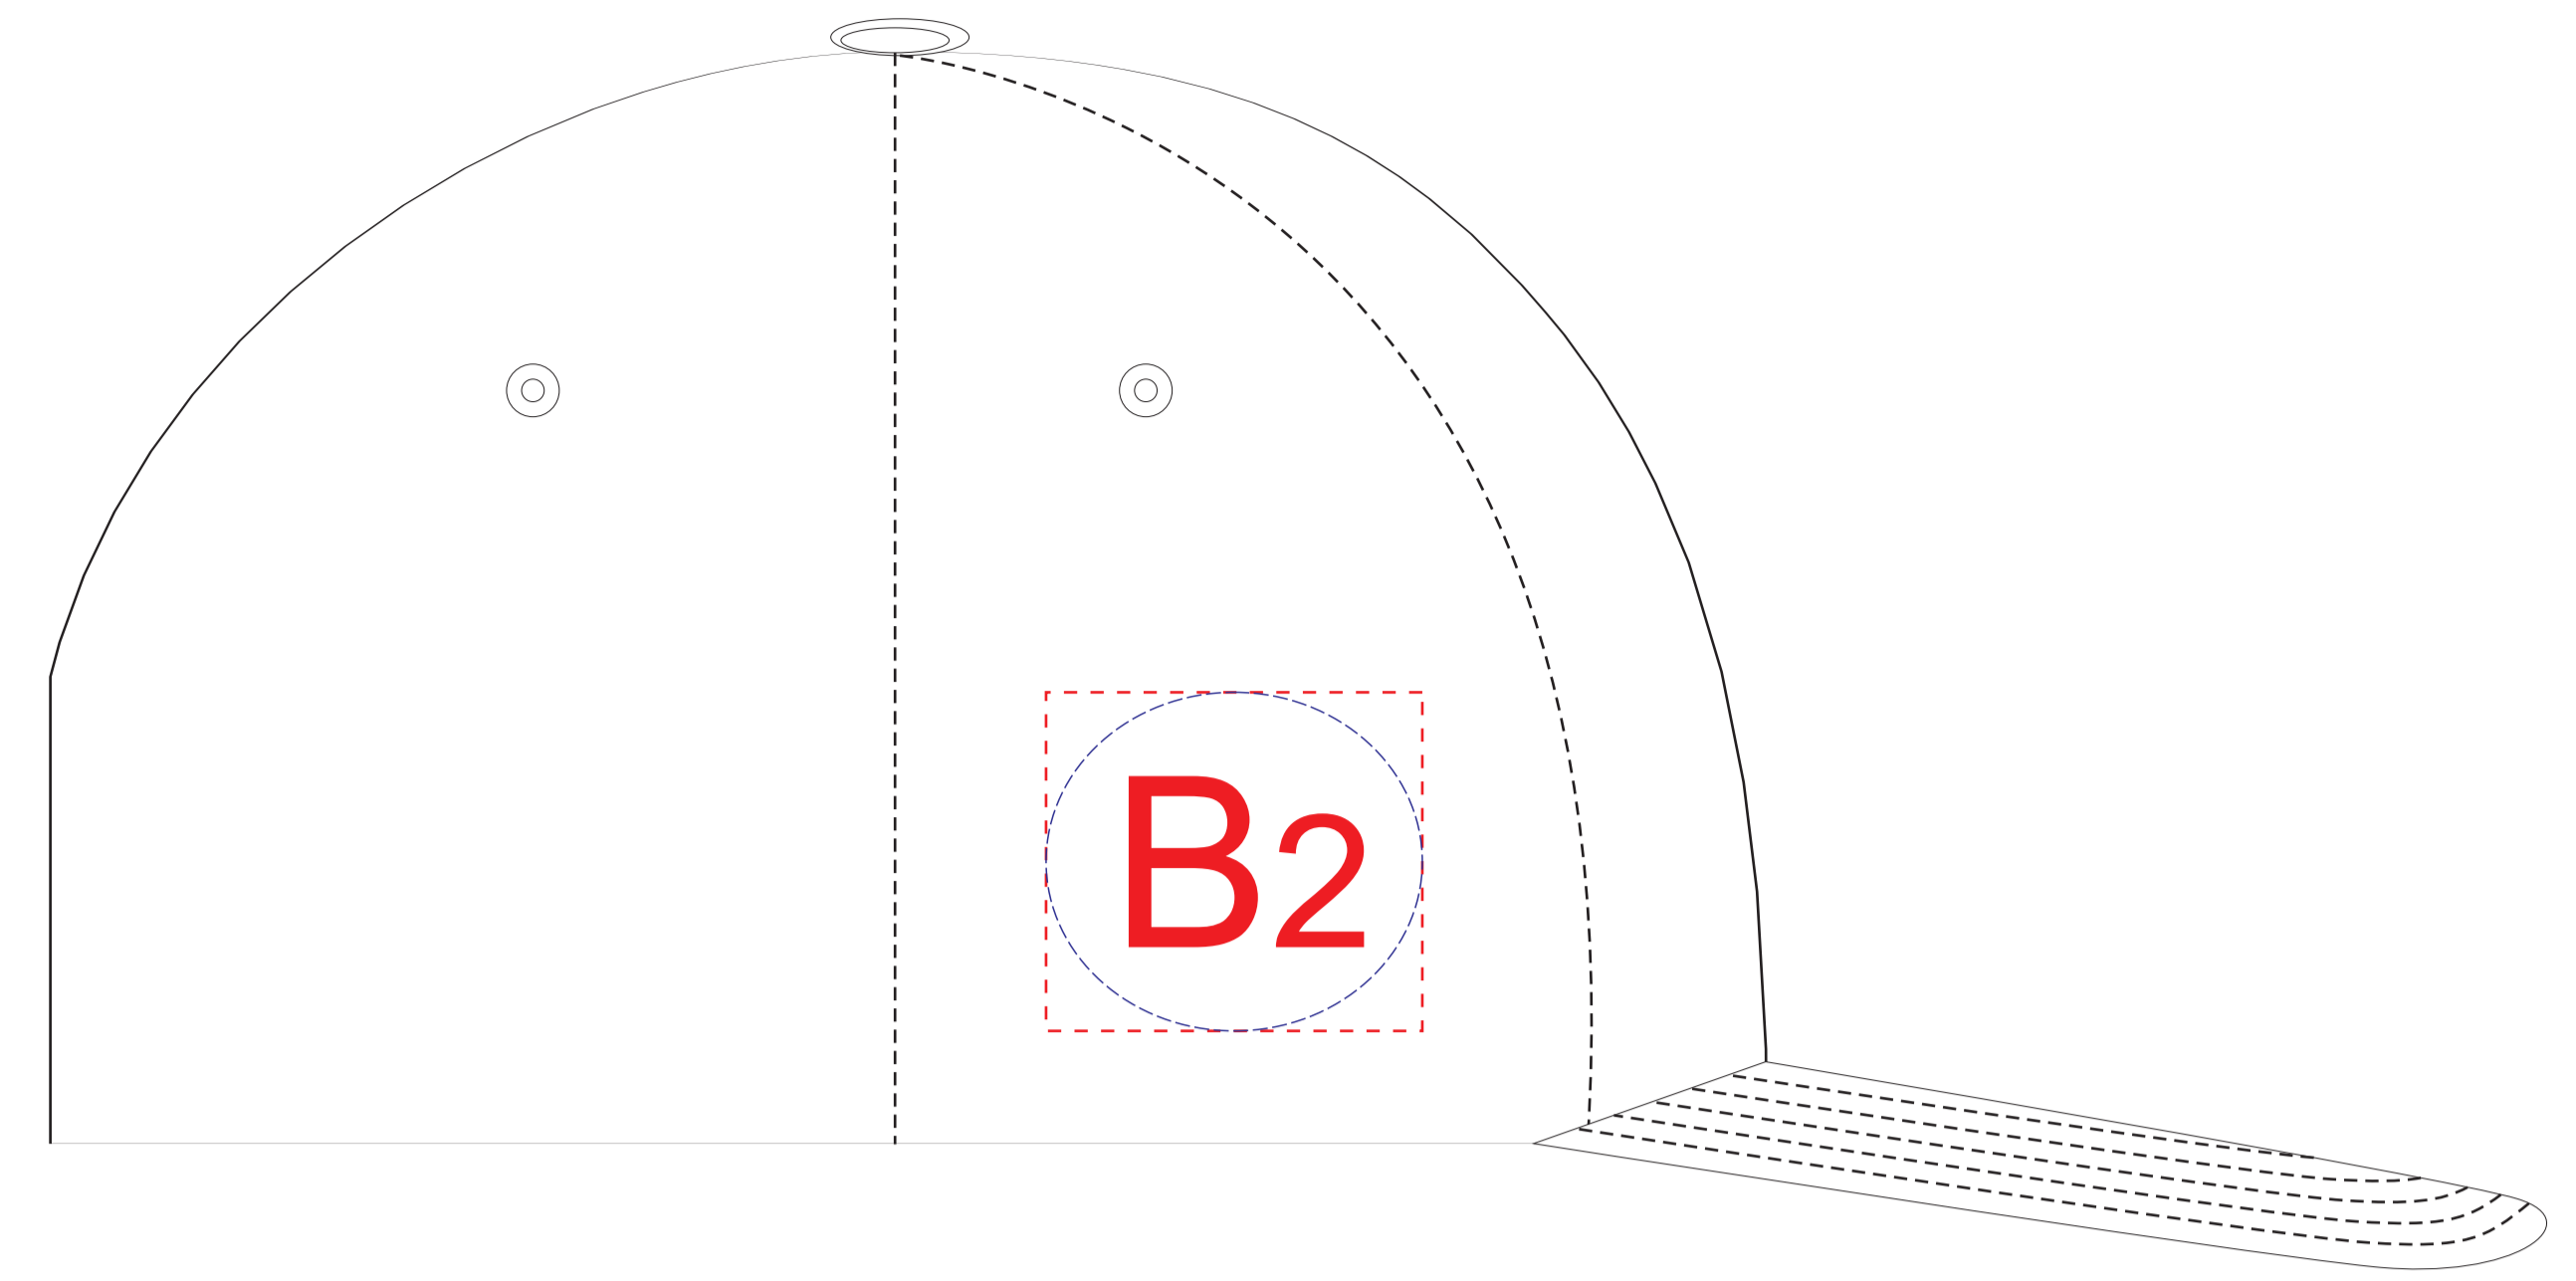

вид спереди

левый бок

правый бок

хлястик

A	Вид нанесения	Макс площадь (Ш*В)
	Термотрансфер	100x45мм
	Вышивка	100x45мм
	DTF (текстиль)	100x45мм

B	Вид нанесения	Макс площадь (Ш*В)
	Термотрансфер	50x45мм
	Вышивка	50x45мм
	DTF (текстиль)	50x45мм

C	Вид нанесения	Макс площадь (Ш*В)
	Термотрансфер (на белой, черной, красной и оранжевой бейсболках)	90x8мм

КАСТОМИЗАЦИЯ

A	Вид нанесения	Макс площадь (Ш*В)
	Флекстран	100x45мм

B	Вид нанесения	Макс площадь (Ш*В)
	Флекстран	50x45мм