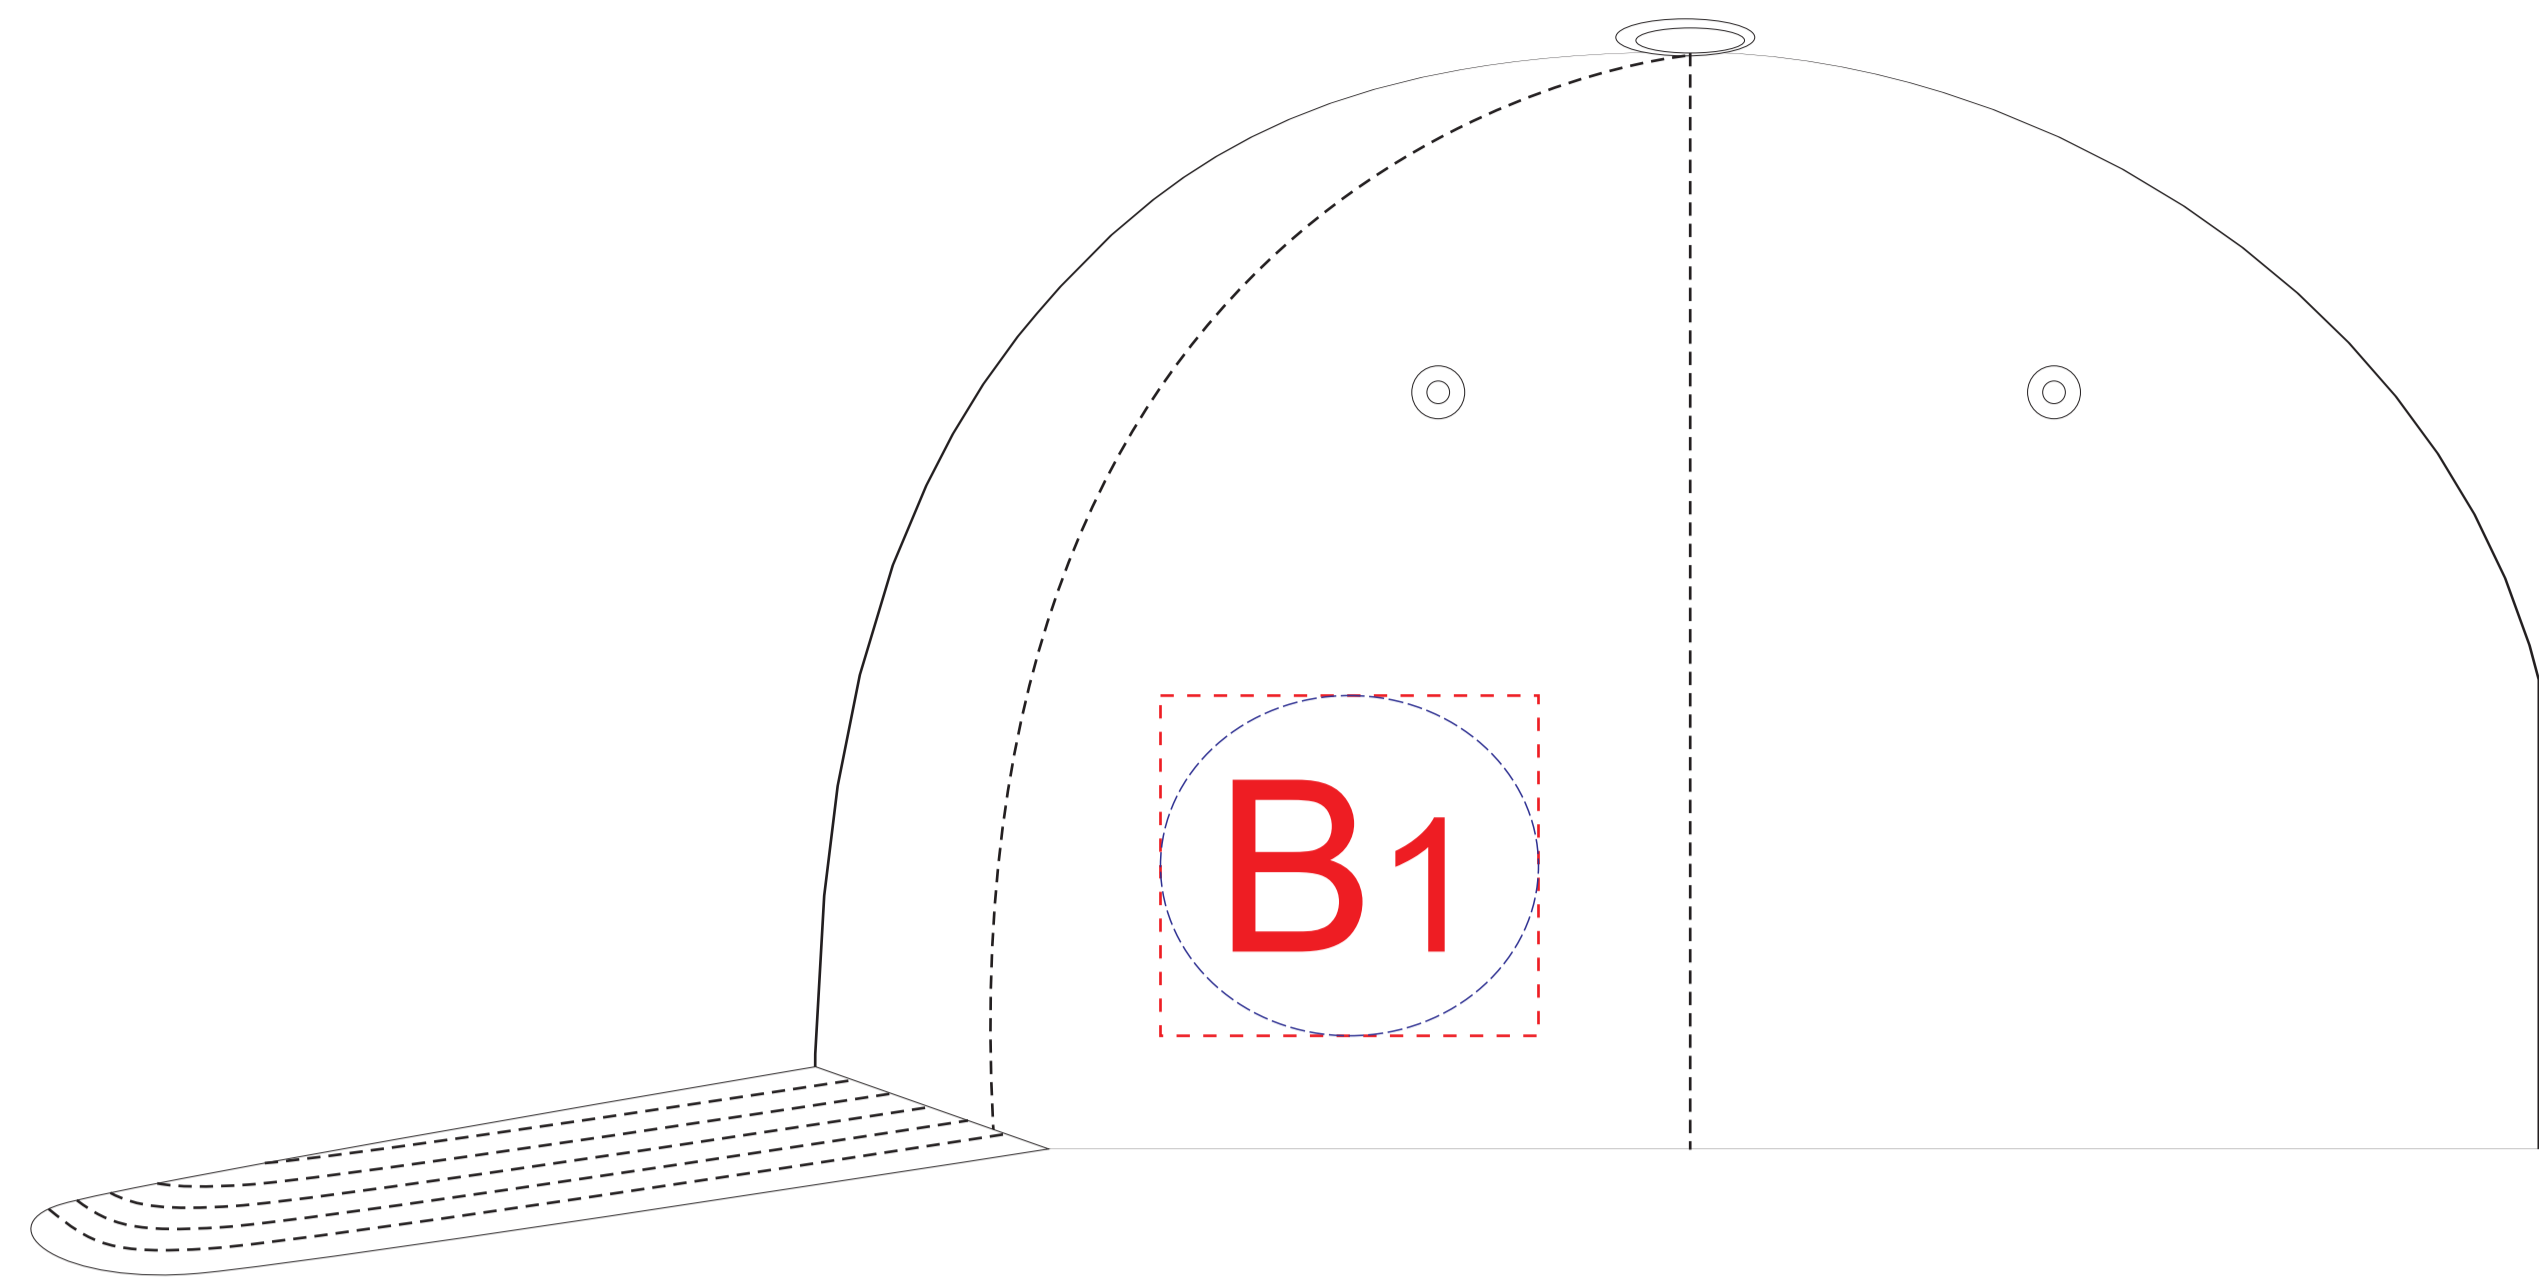

вид спереди

левый бок

правый бок

хлястик

A	Вид нанесения	Макс площадь (Ш*В)
	Термотрансфер	100x45мм
	Вышивка	100x45мм
	DTF (текстиль)	100x45мм

B	Вид нанесения	Макс площадь (Ш*В)
	Термотрансфер	50x45мм
	Вышивка	50x45мм
	DTF (текстиль)	50x45мм

C	Вид нанесения	Макс площадь (Ш*В)
	Термотрансфер (на белой, черной, красной и оранжевой бейсболках)	90x8мм

КАСТОМИЗАЦИЯ

A	Вид нанесения	Макс площадь (Ш*В)
	Флекстран	100x45мм

B	Вид нанесения	Макс площадь (Ш*В)
	Флекстран	50x45мм