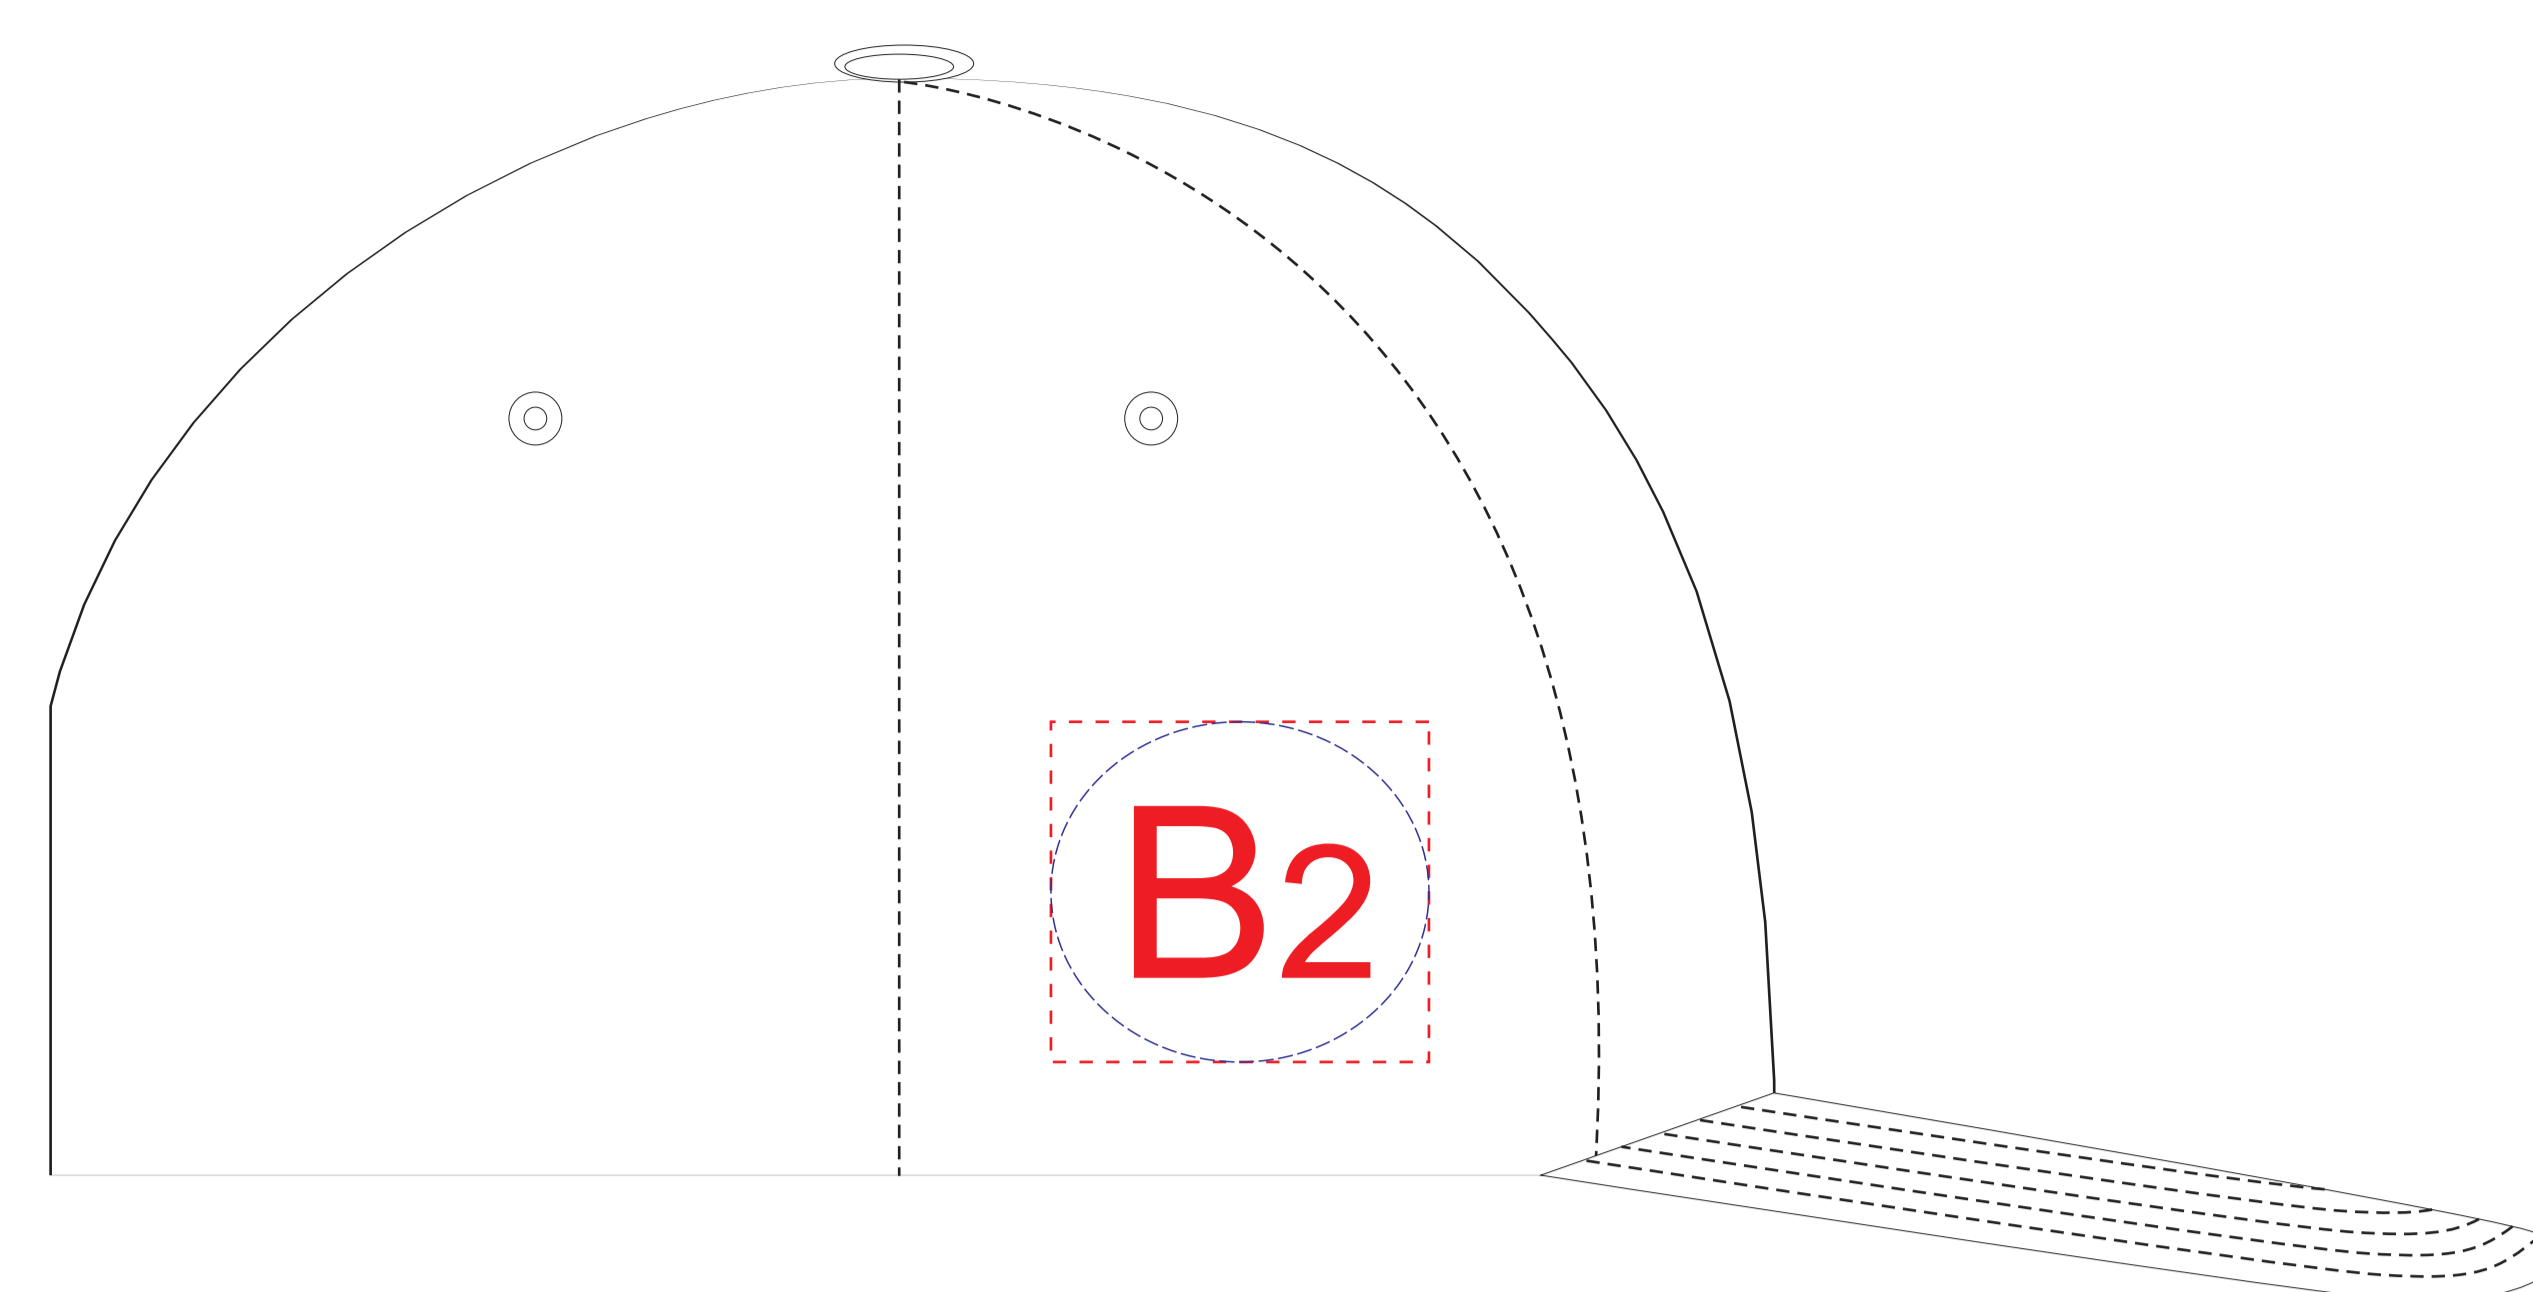

Арт. 21827

вид спереди

левый бок

правый бок

хлястик

А	Вид нанесения	Макс площадь (Ш*В)
	Термотрансфер	100x45мм
	Вышивка	100x45мм
	DTF (текстиль)	100x45мм

В	Вид нанесения	Макс площадь (Ш*В)
	Термотрансфер	50x45мм
	Вышивка	50x45мм
	DTF (текстиль)	50x45мм

С	Вид нанесения	Макс площадь (Ш*В)
	Термотрансфер (на белой, черной, красной и оранжевой бейсболках)	90x8мм

КАСТОМИЗАЦИЯ

А	Вид нанесения	Макс площадь (Ш*В)
	Флекстран	100x45мм

В	Вид нанесения	Макс площадь (Ш*В)
	Флекстран	50x45мм