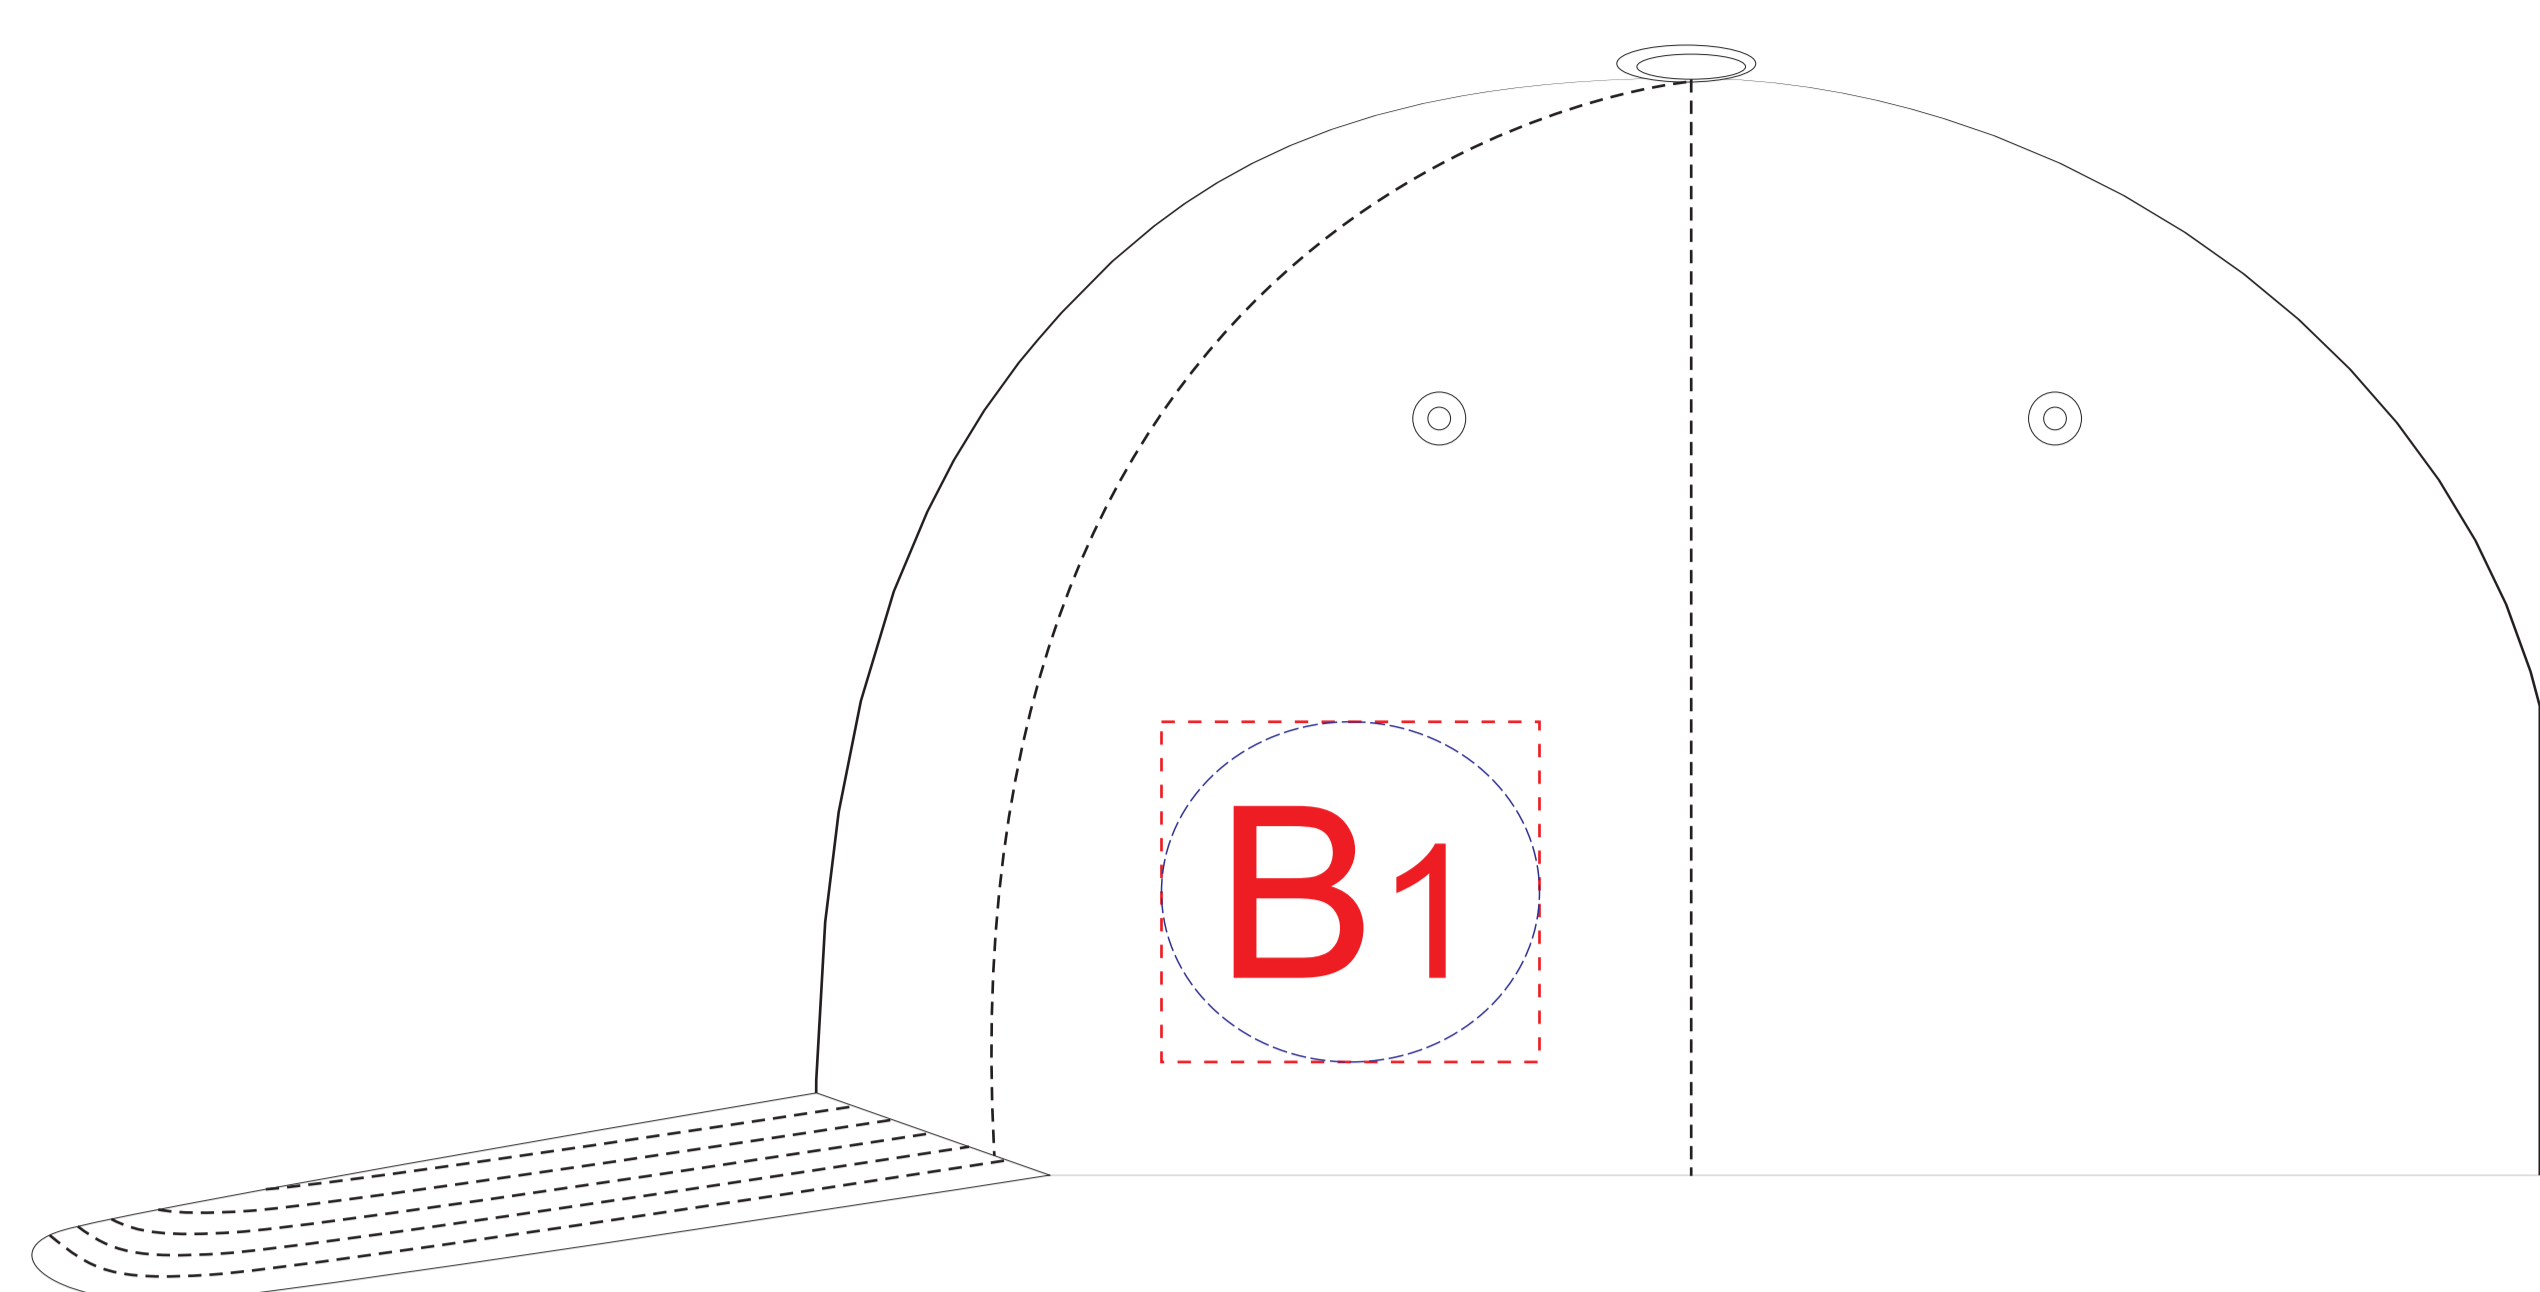

Арт. 21827

вид спереди

левый бок

правый бок

хлястик

А	Вид нанесения	Макс площадь (Ш*В)
	Термотрансфер	100x45мм
	Вышивка	100x45мм
	DTF (текстиль)	100x45мм

В	Вид нанесения	Макс площадь (Ш*В)
	Термотрансфер	50x45мм
	Вышивка	50x45мм
	DTF (текстиль)	50x45мм

С	Вид нанесения	Макс площадь (Ш*В)
	Термотрансфер (на белой, черной, красной и оранжевой бейсболках)	90x8мм

КАСТОМИЗАЦИЯ

А	Вид нанесения	Макс площадь (Ш*В)
	Флекстран	100x45мм

В	Вид нанесения	Макс площадь (Ш*В)
	Флекстран	50x45мм