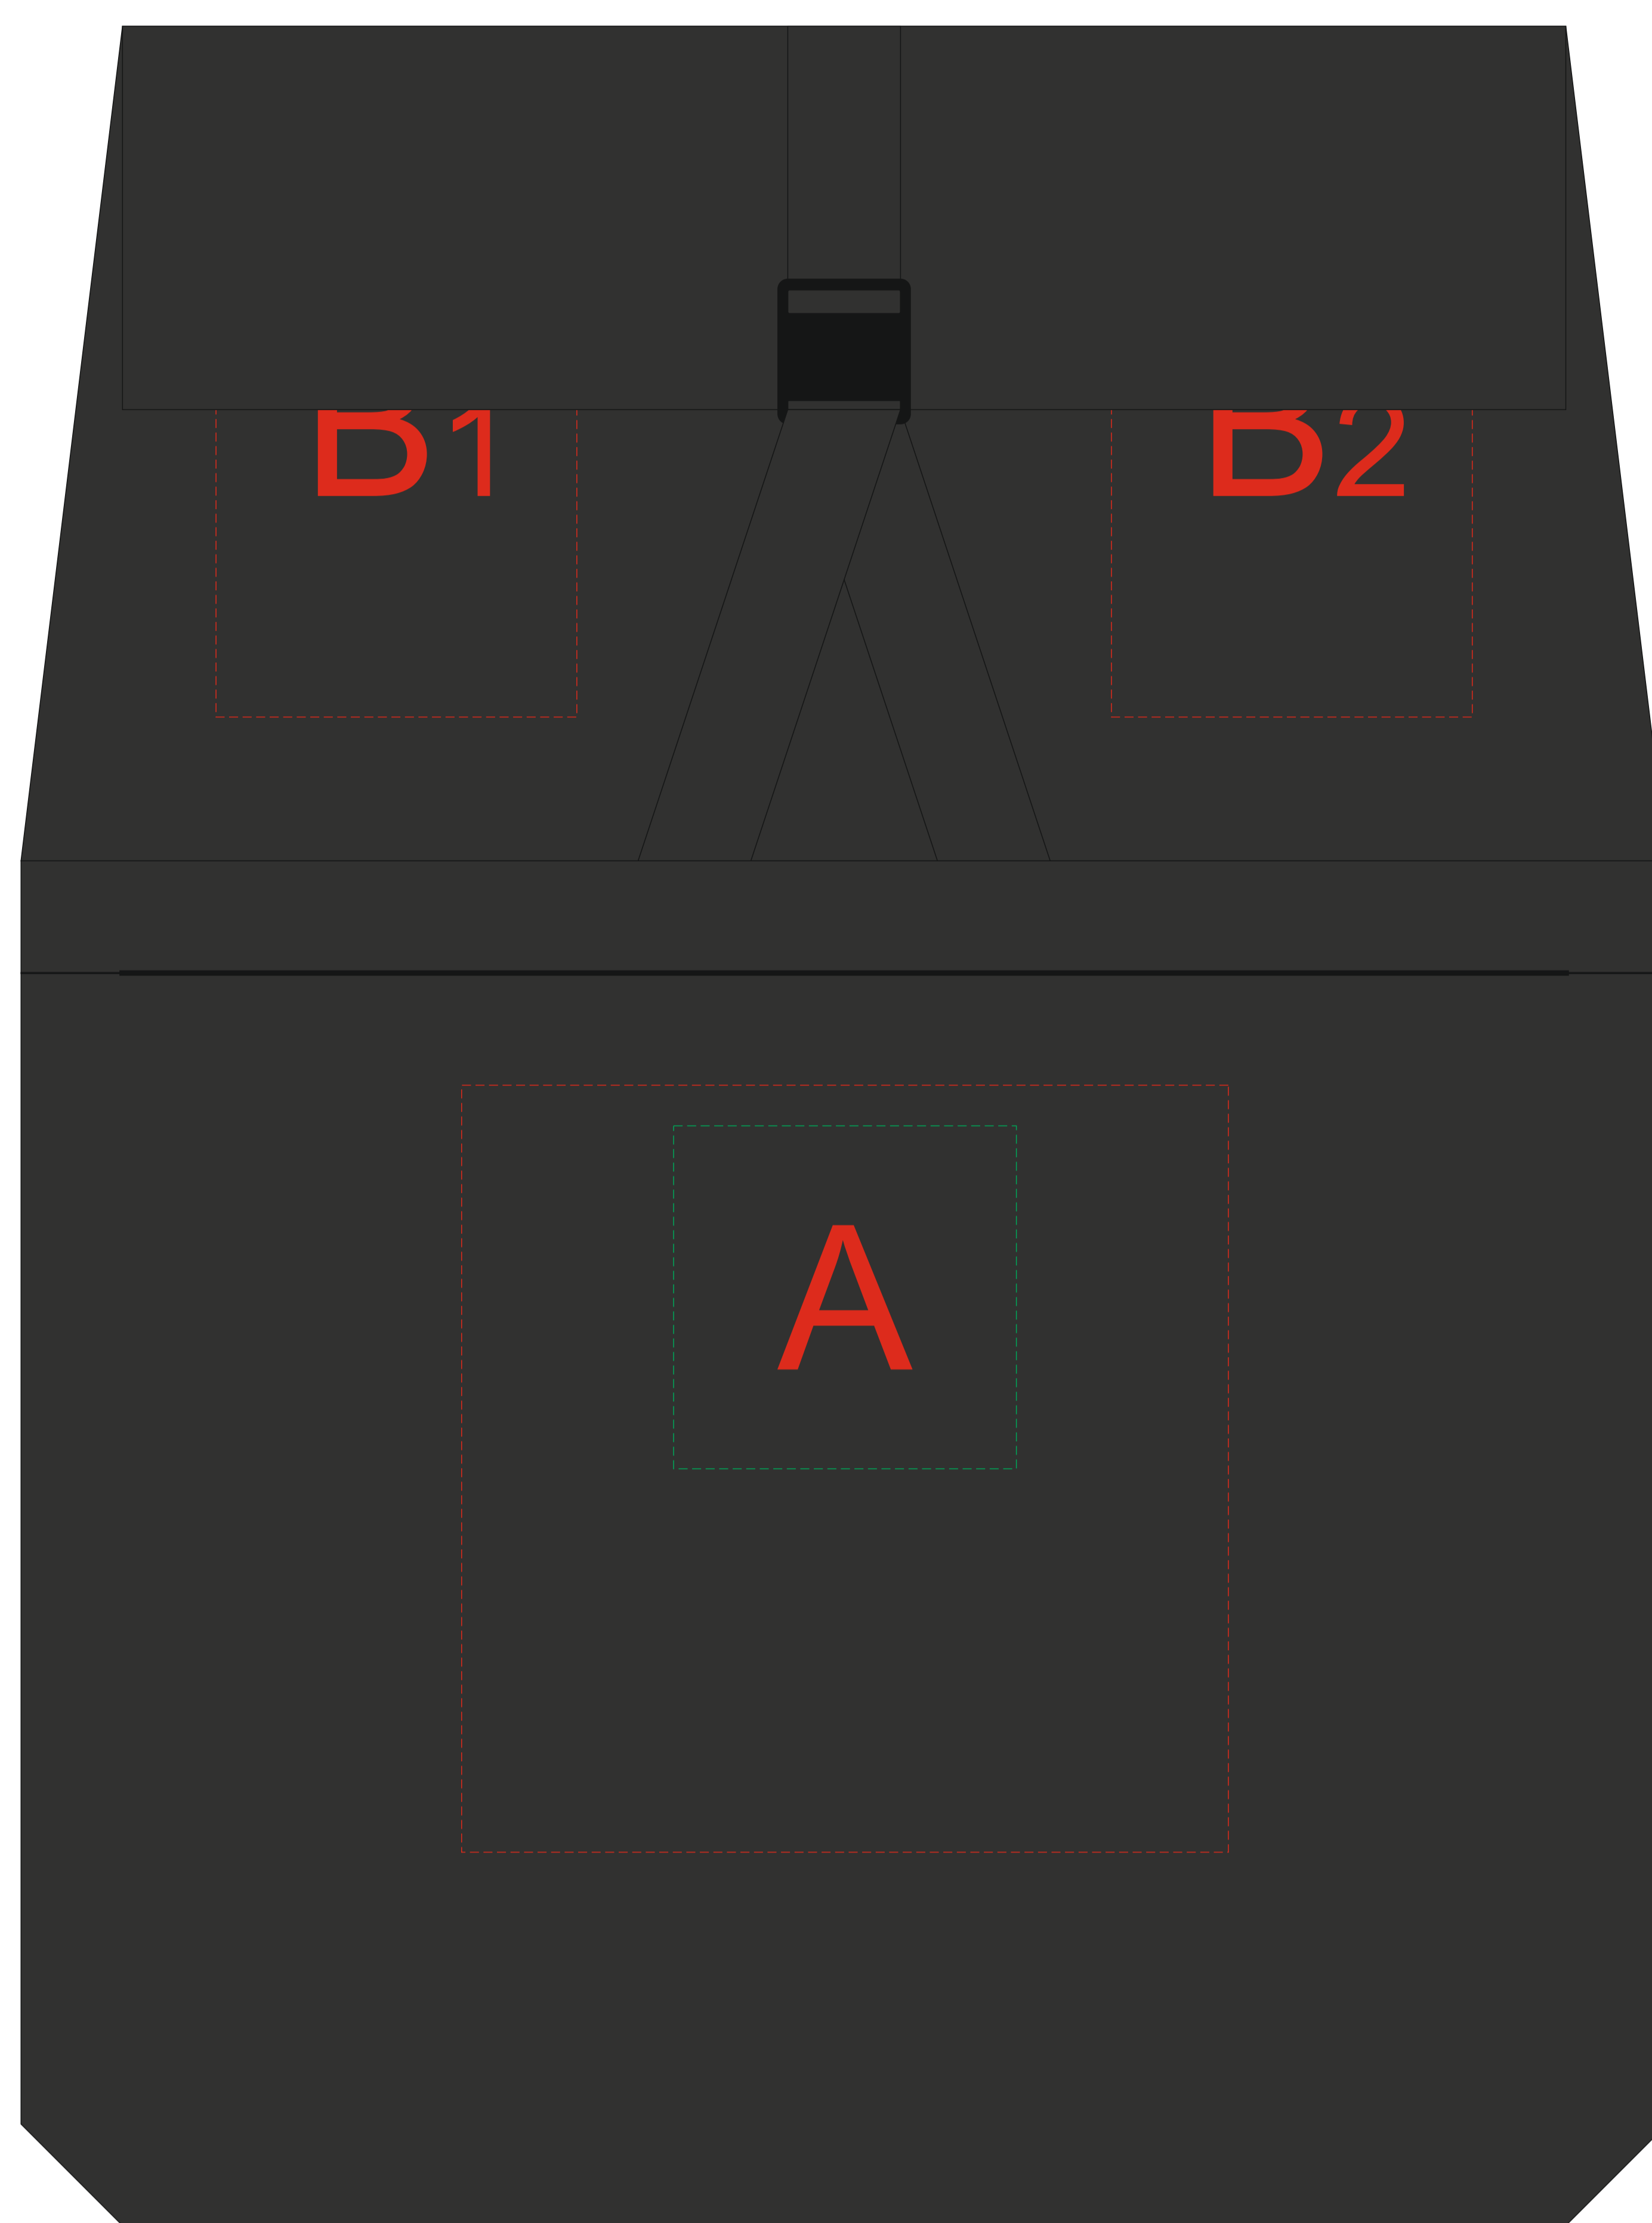

рюкзак в расстегнутом виде

рюкзак в застегнутом виде

Внимание! Допускается незначительный ореол клея вокруг изображения при печати методом термотрансфера.

<b>A</b>	<b>Вид нанесения</b>	<b>Макс площадь (Ш*В)</b>
	Термотрансфер	170x170мм
	Патч	76x76мм
	ПАТЧ 3D	75x75мм

<b>B</b>	<b>Вид нанесения</b>	<b>Макс площадь (Ш*В)</b>
	Термотрансфер	80x130мм
	ПАТЧ 3D	75x75мм

<b>C</b>	<b>Вид нанесения</b>	<b>Макс площадь (Ш*В)</b>
	Термотрансфер	170x70мм
	ПАТЧ 3D	75x75мм

масштаб 1:2