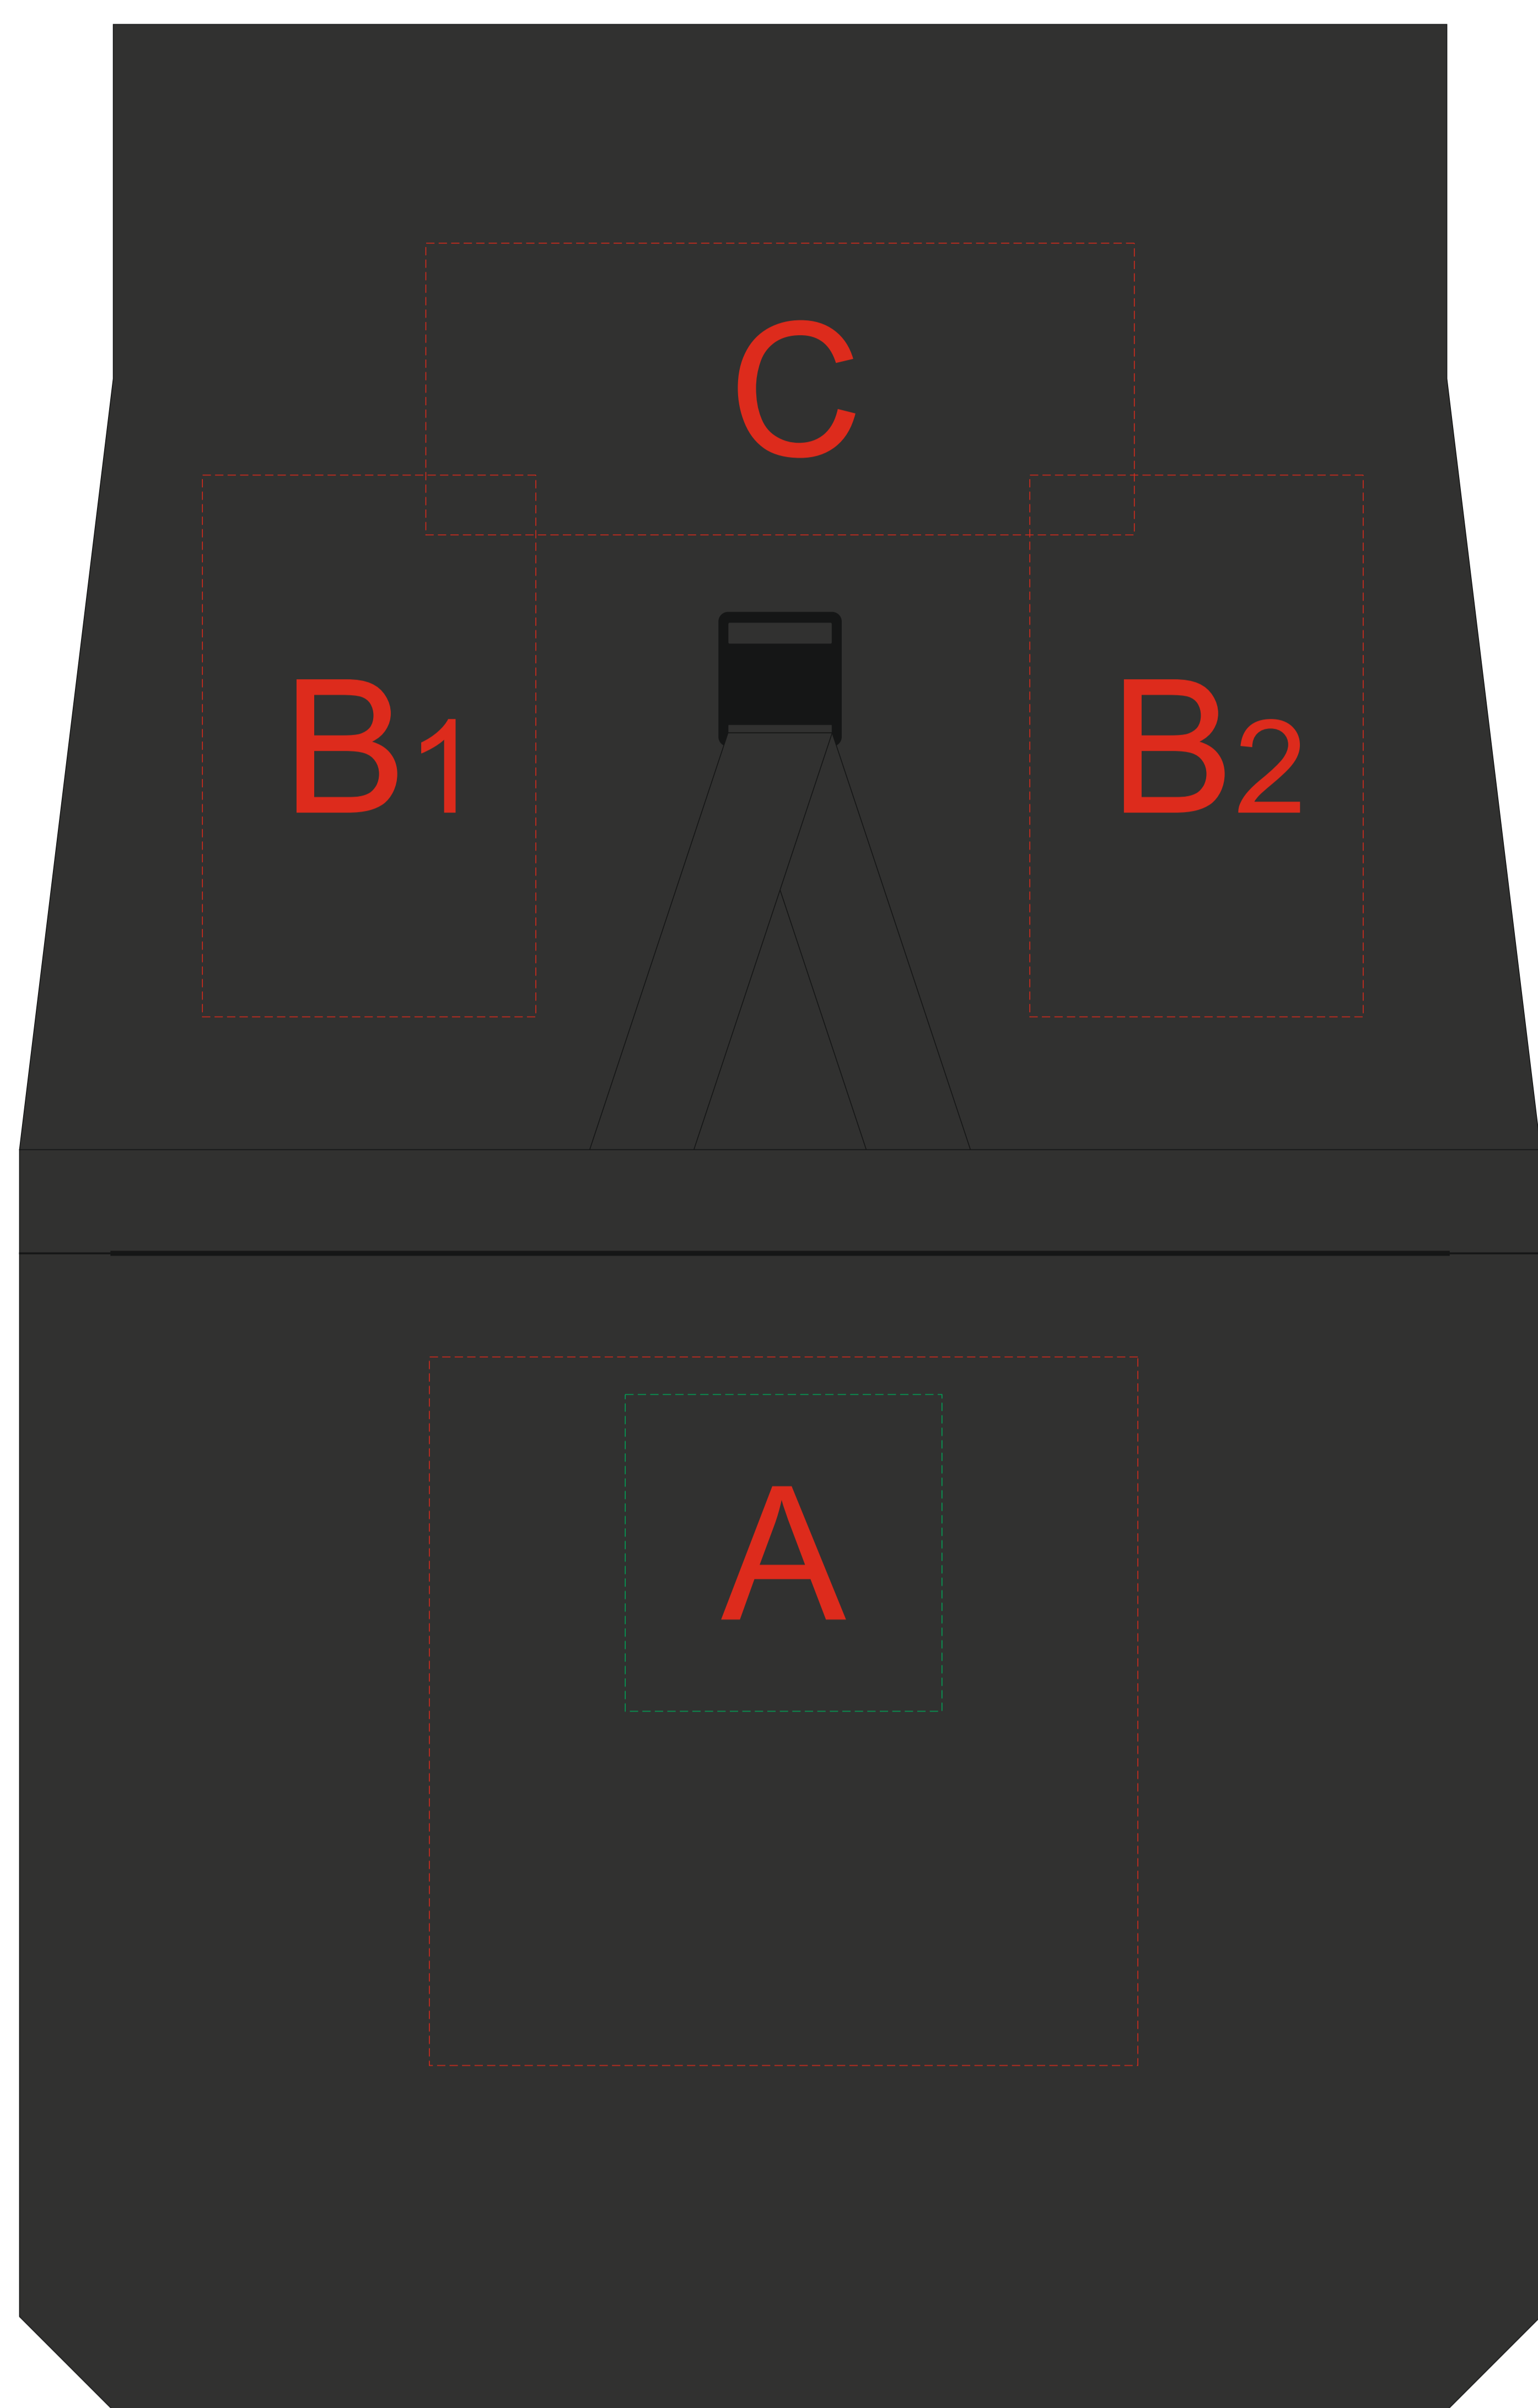

рюкзак в расстегнутом виде

рюкзак в застегнутом виде

Внимание! Допускается незначительный ореол клея вокруг изображения при печати методом термотрансфера.

<b>A</b>	<b>Вид нанесения</b>	<b>Макс площадь (Ш*В)</b>
	Термотрансфер	170x170мм
	Патч	76x76мм
	ПАТЧ 3D	75x75мм

<b>B</b>	<b>Вид нанесения</b>	<b>Макс площадь (Ш*В)</b>
	Термотрансфер	80x130мм
	ПАТЧ 3D	75x75мм

<b>C</b>	<b>Вид нанесения</b>	<b>Макс площадь (Ш*В)</b>
	Термотрансфер	170x70мм
	ПАТЧ 3D	75x75мм

масштаб 1:2