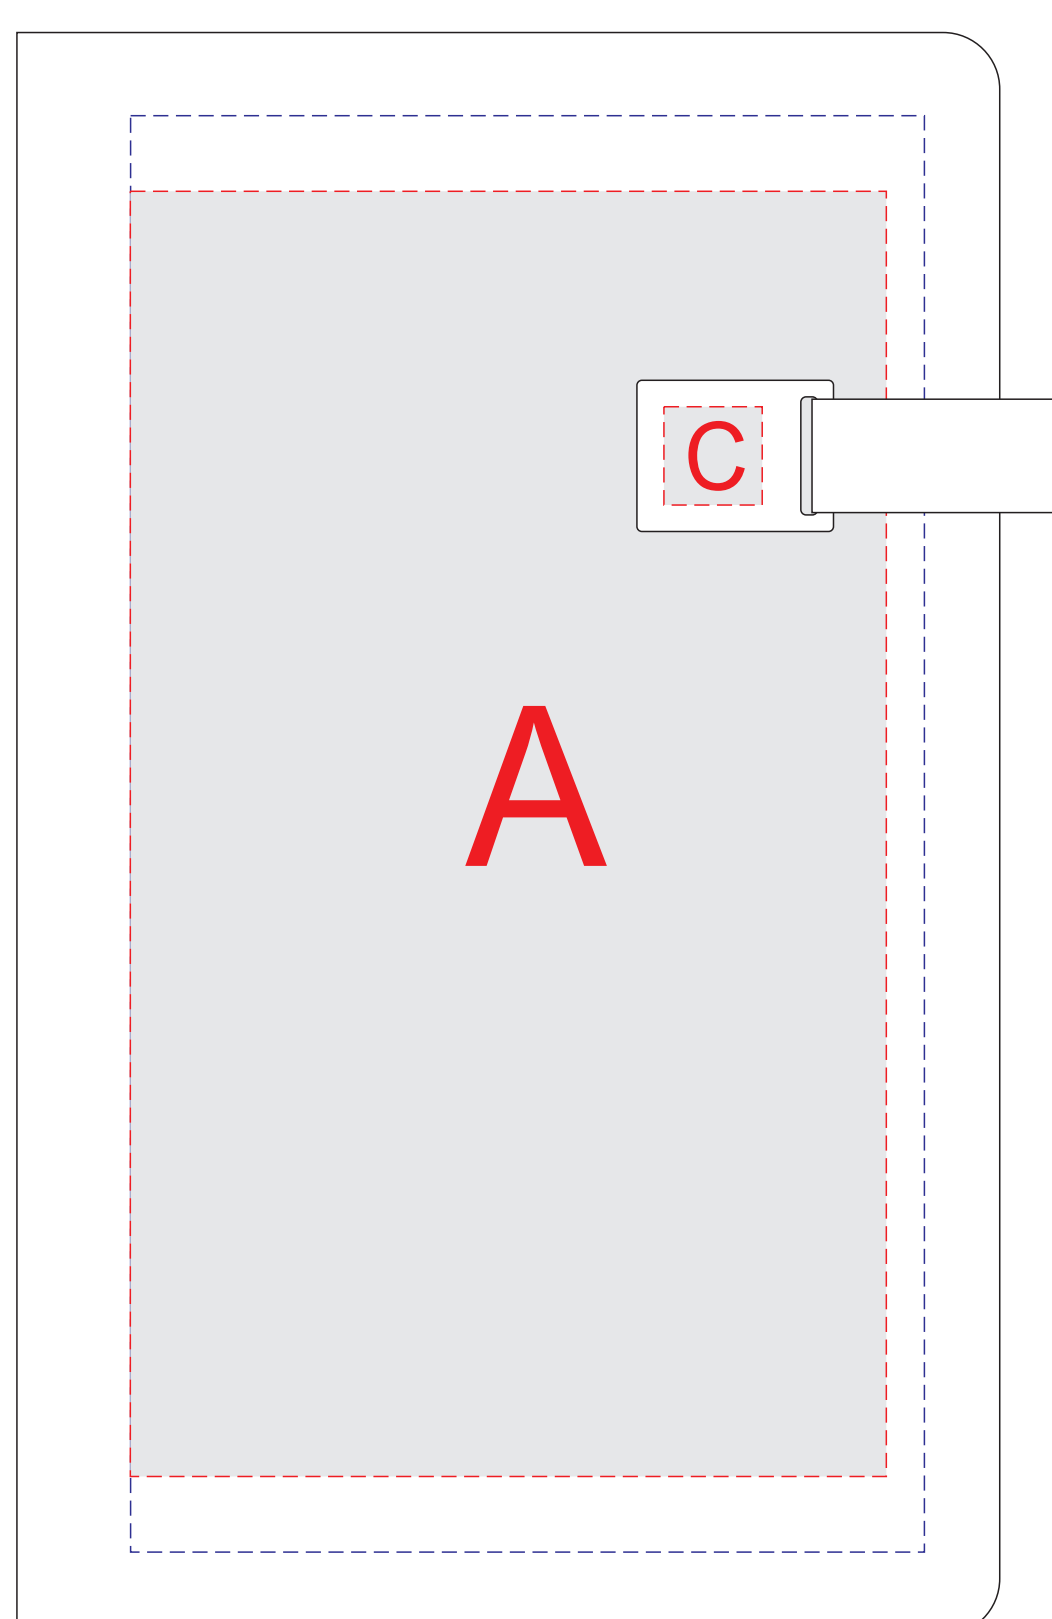

лицо

оборот

<b>А</b>	Вид нанесения	Макс площадь (Ш*В)
	Трафаретная печать 1+0	100x170мм
	Тиснение	95x95мм
	Гравировка	105x150мм
	Уф печать	105x190мм

<b>В</b>	Вид нанесения	Макс площадь (Ш*В)
	Тиснение	95x95мм
	Гравировка	105x150мм

<b>С</b>	Вид нанесения	Макс площадь (Ш*В)
	Гравировка	13x13мм