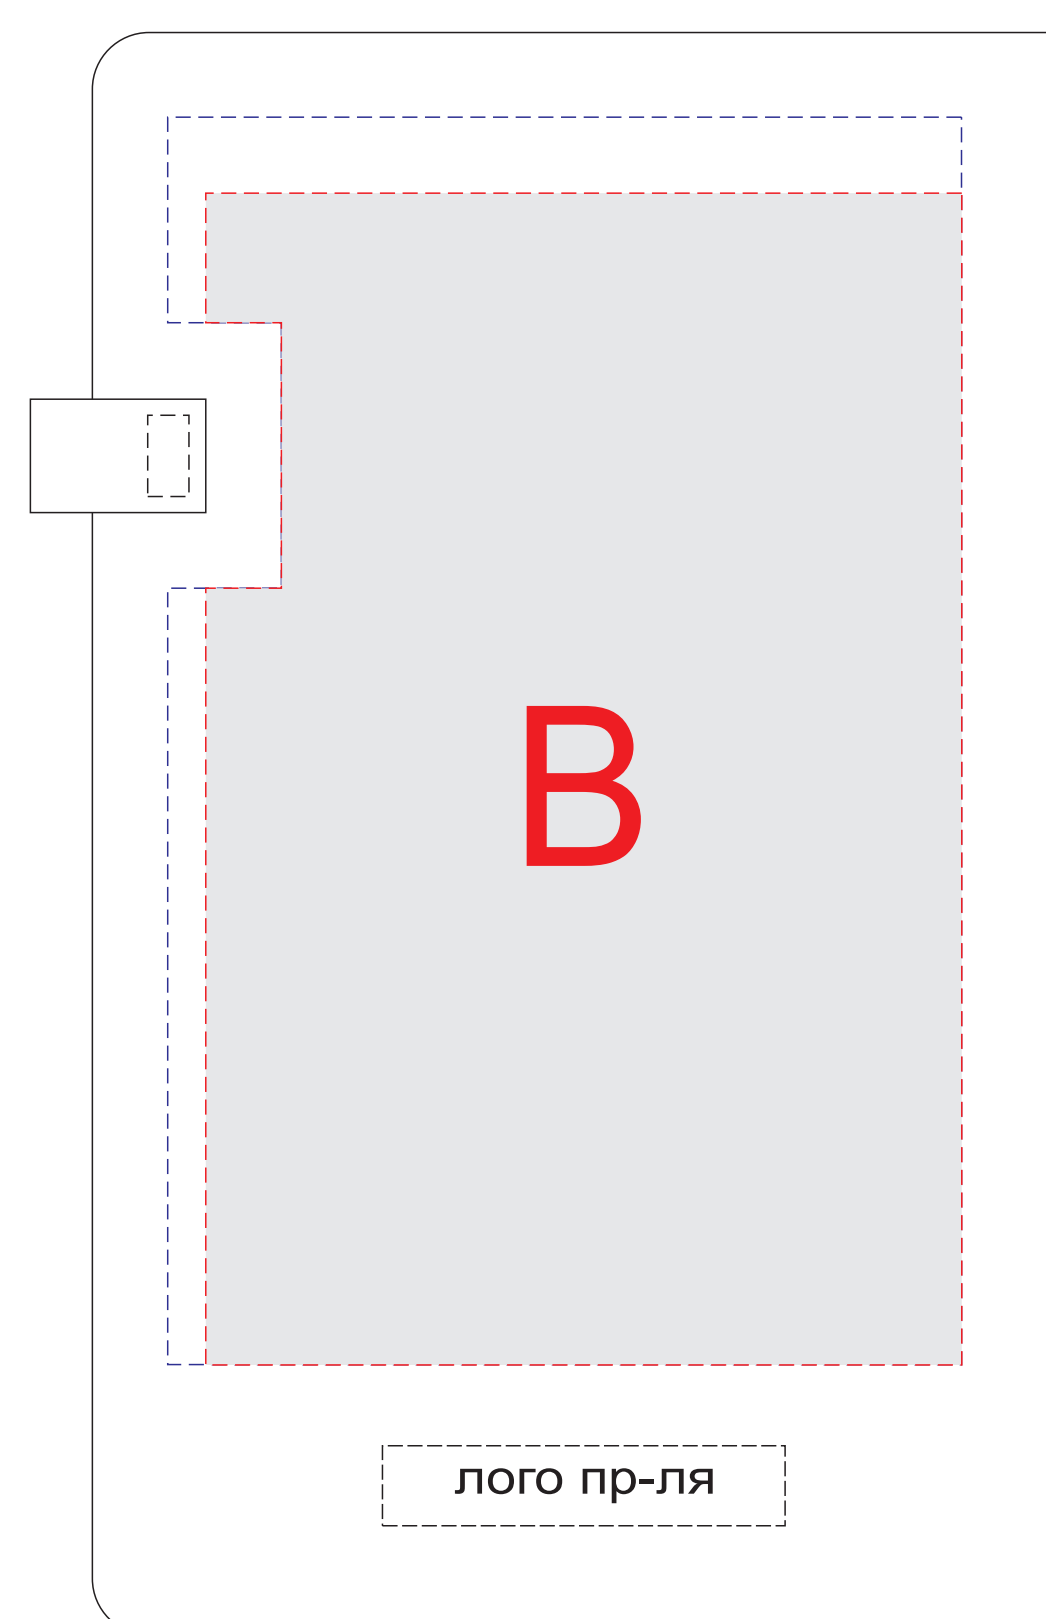

лицо

оборот

<b>А</b>	Вид нанесения	Макс площадь (Ш*В)
	Трафаретная печать 1+0	100x170мм
	Тиснение	95x95мм
	Гравировка	105x150мм
	Уф печать	105x190мм

<b>В</b>	Вид нанесения	Макс площадь (Ш*В)
	Тиснение	95x95мм
	Гравировка	105x150мм

<b>С</b>	Вид нанесения	Макс площадь (Ш*В)
	Гравировка	13x13мм