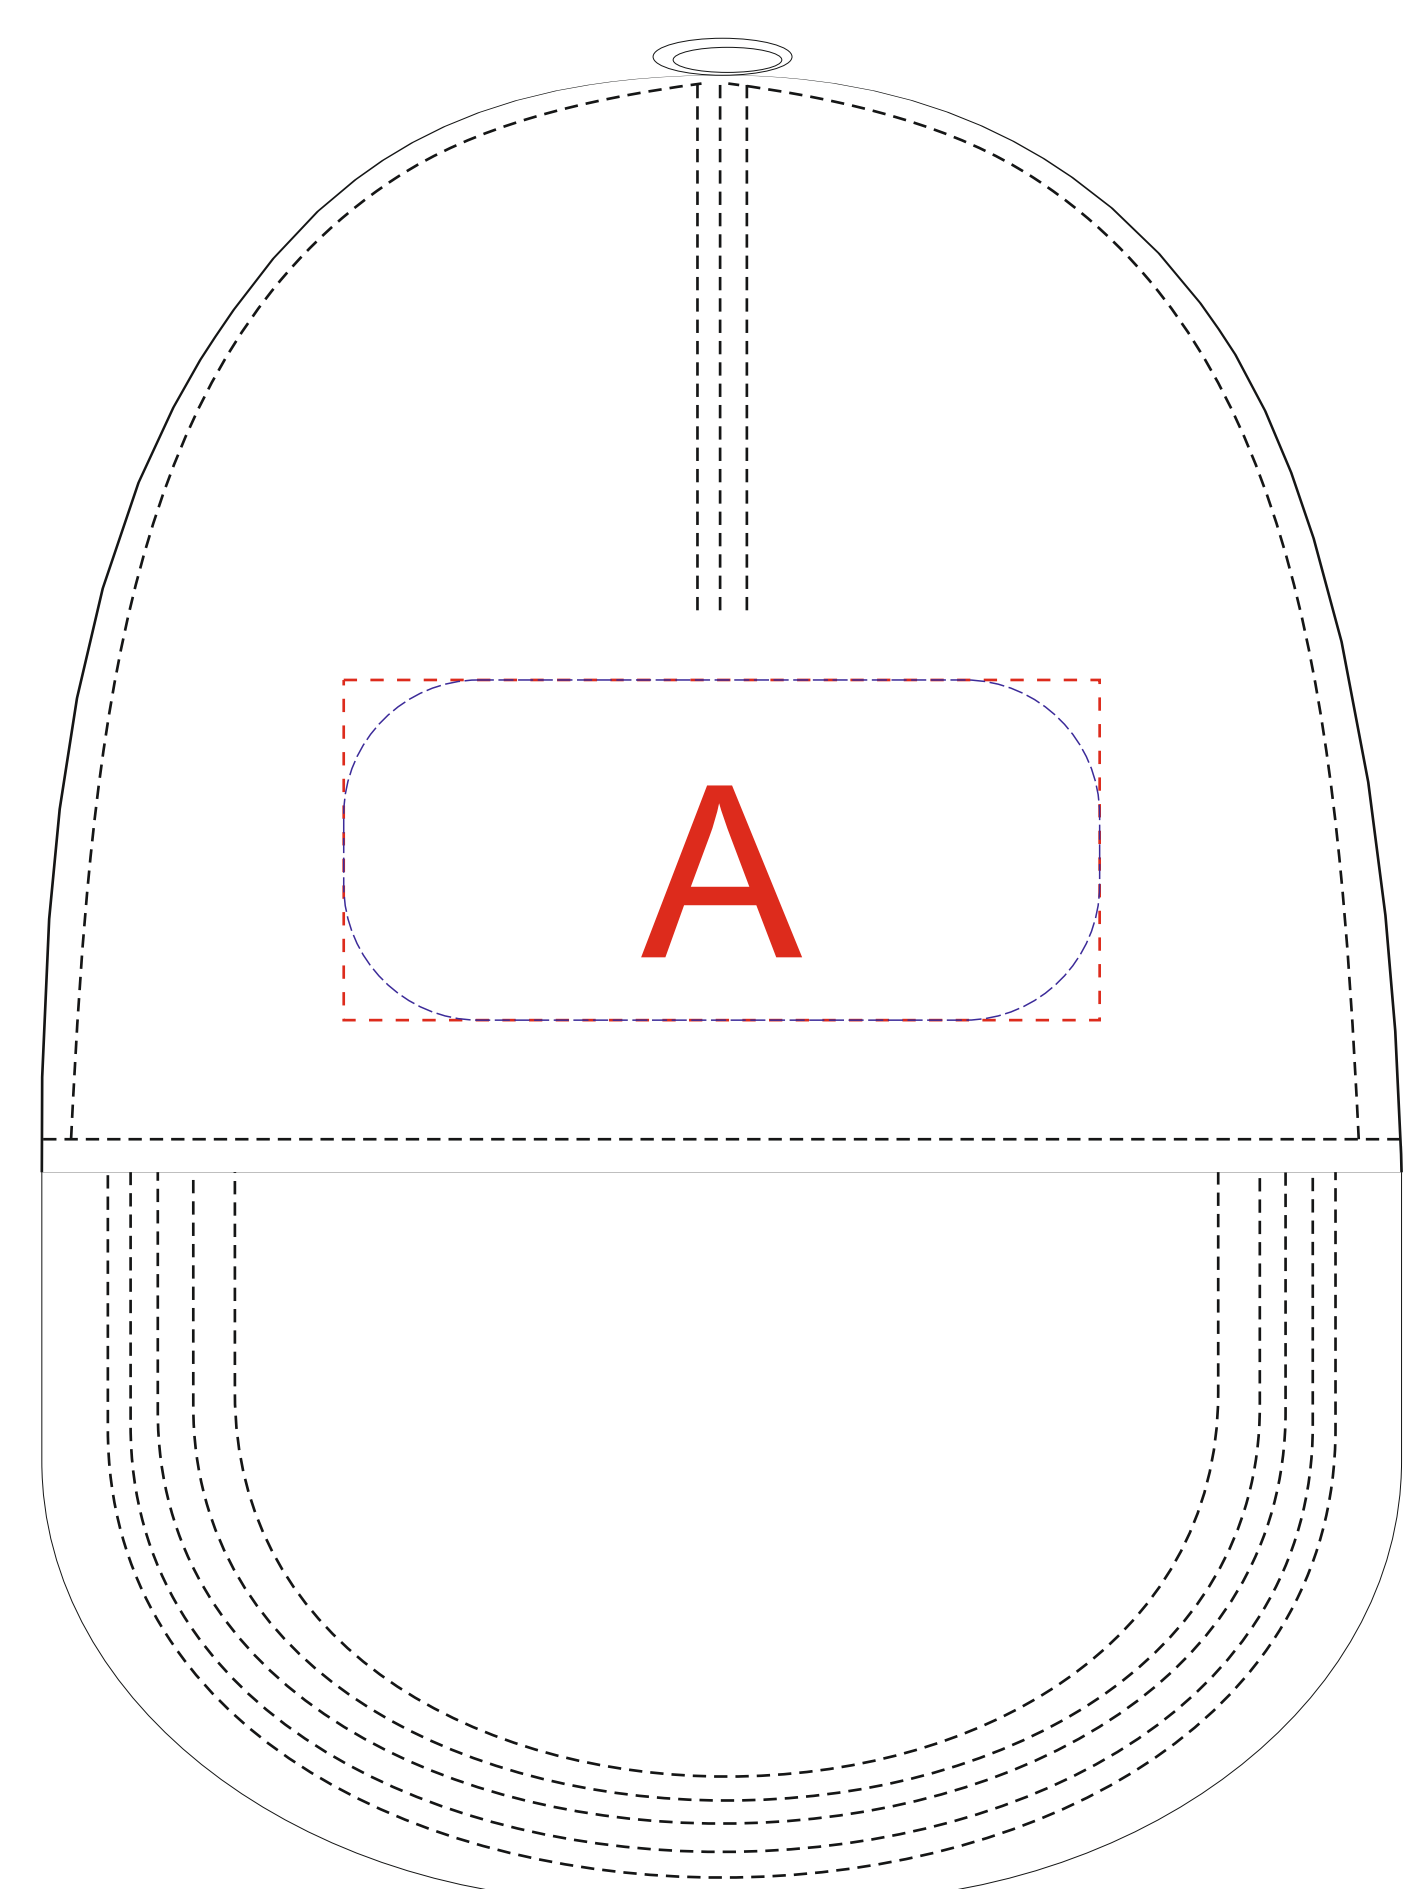

Арт. 37541

вид спереди

левый бок

правый бок

Внимание! При вышивке рекомендуем избегать попадания тонких элементов дизайна на швы изделия.

<b>А</b>	<b>Вид нанесения</b>	<b>Макс площадь (Ш*В)</b>
	Термотрансфер	100x45мм
	DTF (текстиль)	100x45мм
	Вышивка	100x45мм

<b>В</b>	<b>Вид нанесения</b>	<b>Макс площадь (Ш*В)</b>
	Термотрансфер	50x45мм
	DTF (текстиль)	50x45мм
	Вышивка	50x45мм

## КАСТОМИЗАЦИЯ

<b>А</b>	<b>Вид нанесения</b>	<b>Макс площадь (Ш*В)</b>
	Флекстран	100x45мм