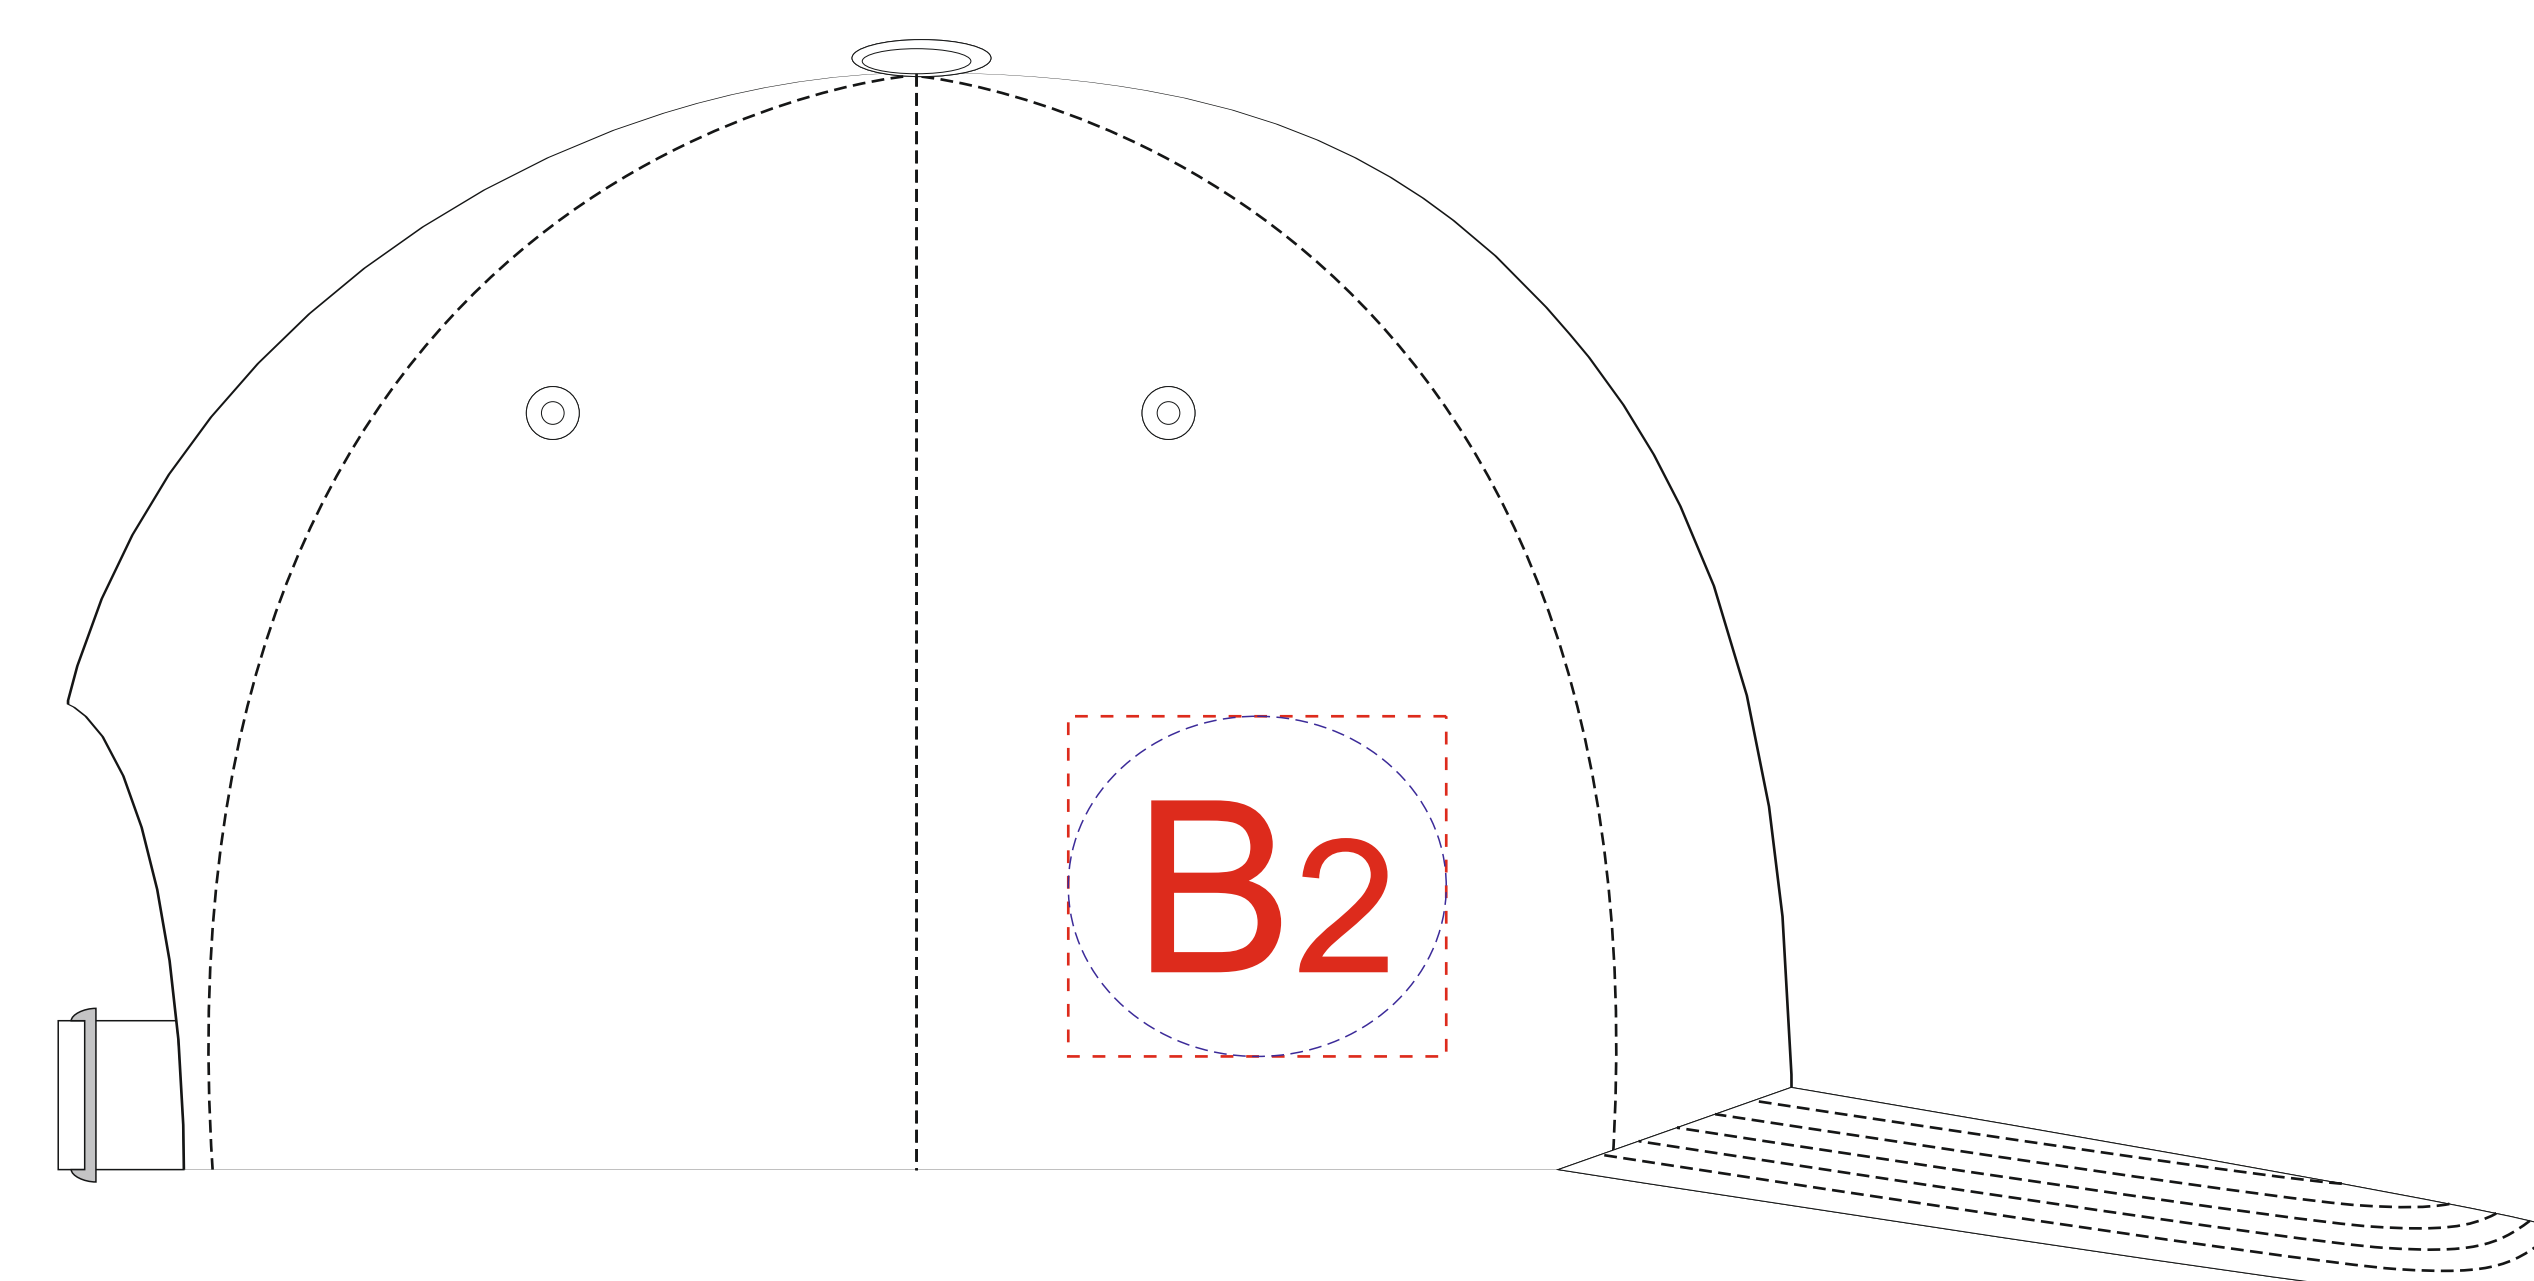

Арт. 37541

вид спереди

левый бок

правый бок

Внимание! При вышивке рекомендуем избегать попадания тонких элементов дизайна на швы изделия.

<b>А</b>	<b>Вид нанесения</b>	<b>Макс площадь (Ш*В)</b>
	Термотрансфер	100x45мм
	DTF (текстиль)	100x45мм
	Вышивка	100x45мм

<b>В</b>	<b>Вид нанесения</b>	<b>Макс площадь (Ш*В)</b>
	Термотрансфер	50x45мм
	DTF (текстиль)	50x45мм
	Вышивка	50x45мм

## КАСТОМИЗАЦИЯ

<b>А</b>	<b>Вид нанесения</b>	<b>Макс площадь (Ш*В)</b>
	Флекстран	100x45мм