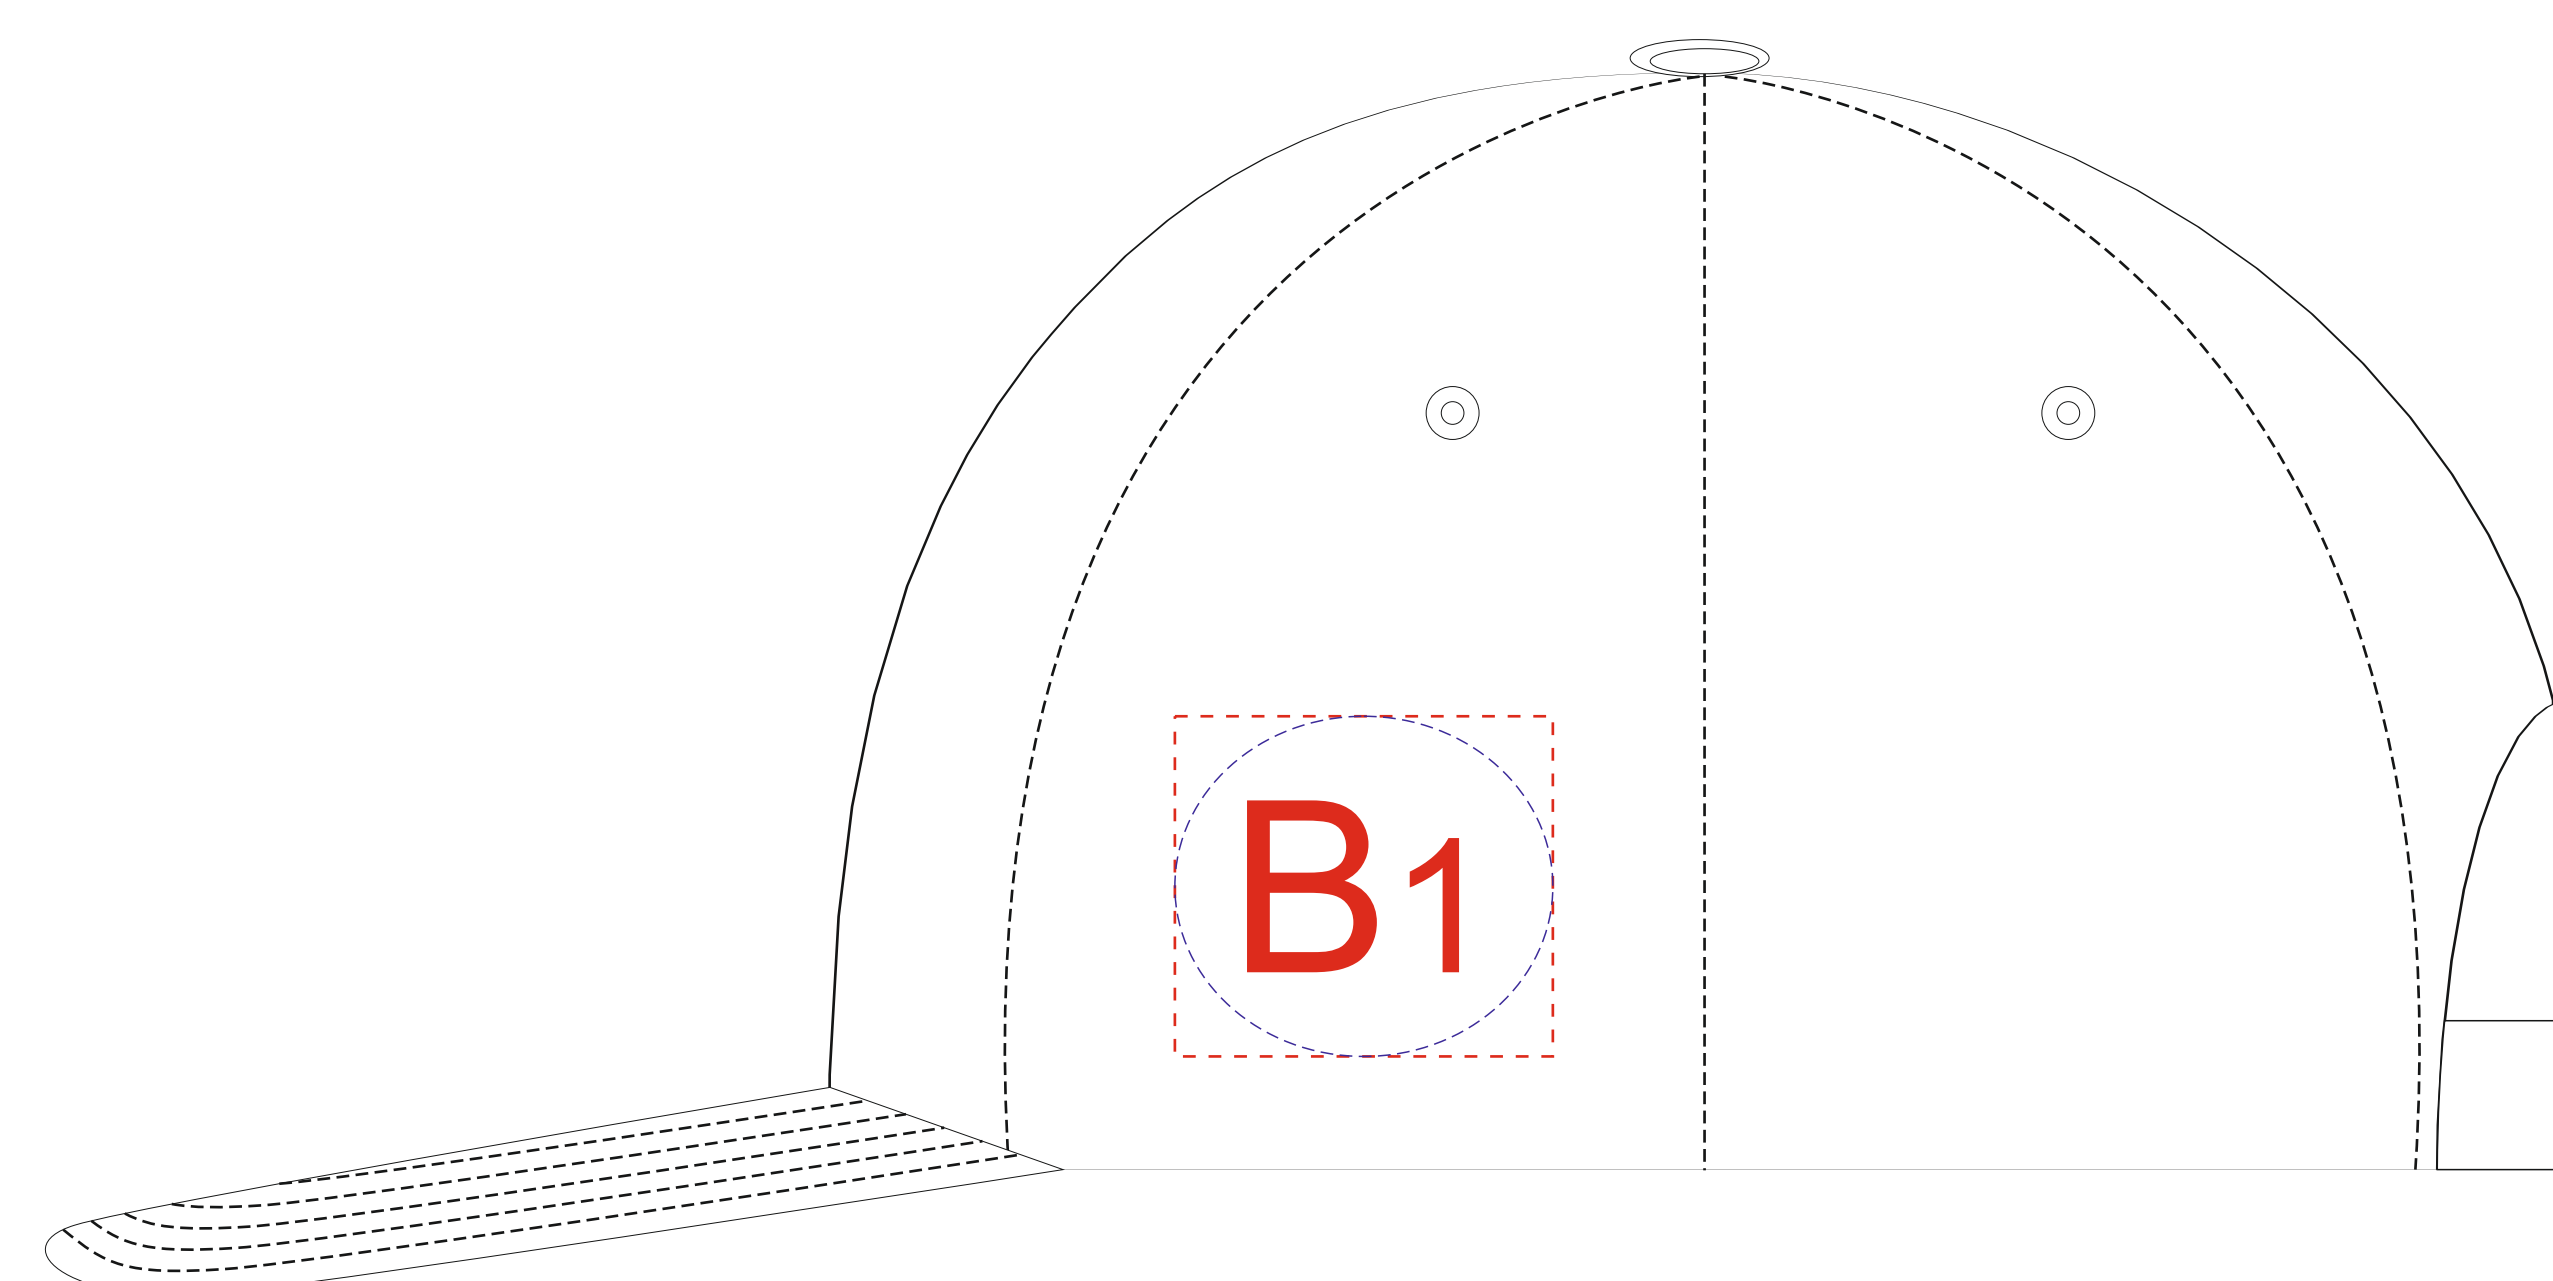

Арт. 37541

вид спереди

левый бок

правый бок

Внимание! При вышивке рекомендуем избегать попадания тонких элементов дизайна на швы изделия.

<b>А</b>	<b>Вид нанесения</b>	<b>Макс площадь (Ш*В)</b>
	Термотрансфер	100x45мм
	DTF (текстиль)	100x45мм
	Вышивка	100x45мм

<b>В</b>	<b>Вид нанесения</b>	<b>Макс площадь (Ш*В)</b>
	Термотрансфер	50x45мм
	DTF (текстиль)	50x45мм
	Вышивка	50x45мм

## КАСТОМИЗАЦИЯ

<b>А</b>	<b>Вид нанесения</b>	<b>Макс площадь (Ш*В)</b>
	Флекстран	100x45мм