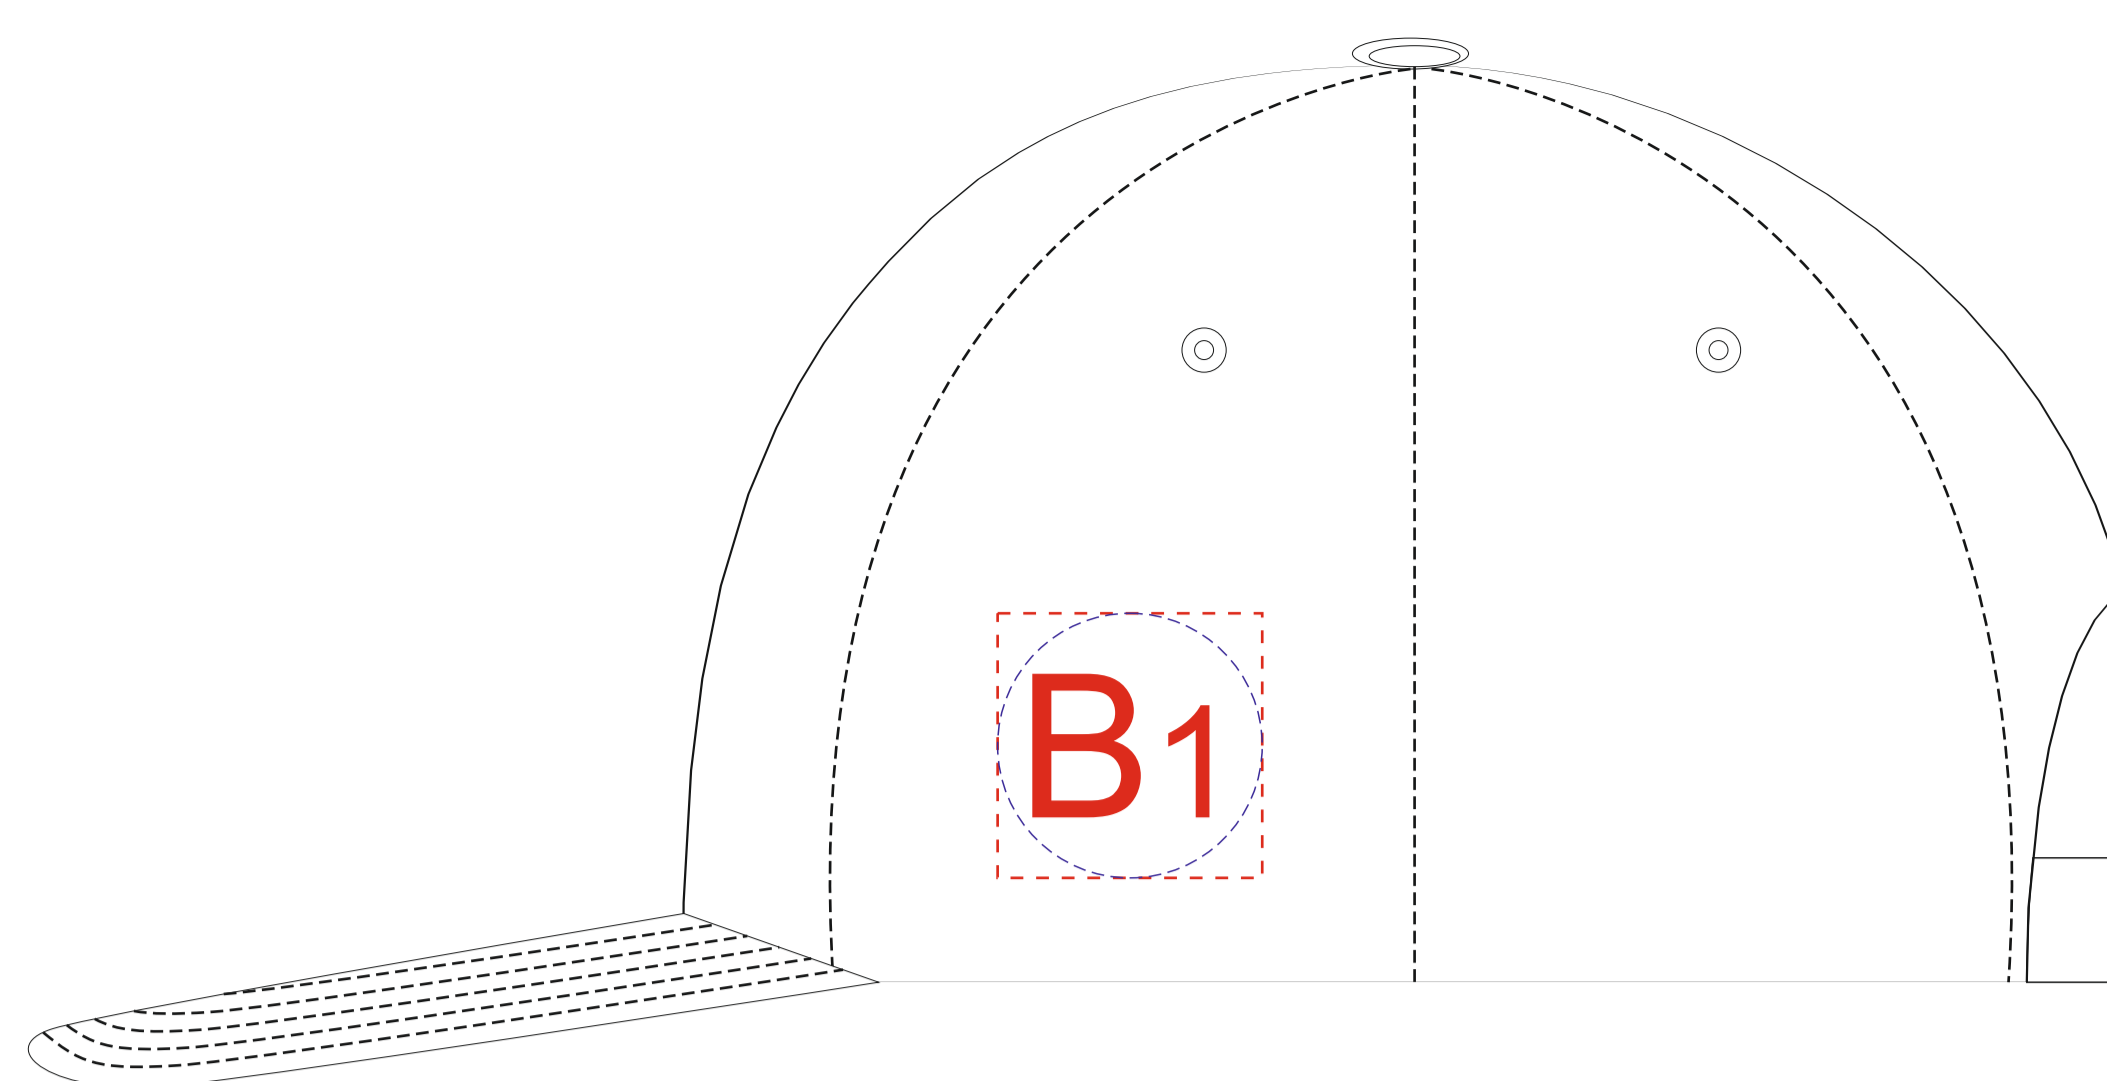

Арт. 311036

левый бок

правый бок

<b>A</b>	Вид нанесения	Макс площадь (Ш*В)
	Вышивка	80x35мм
	Термотрансфер	80x35мм
	DTF (текстиль)	80x35мм

<b>B</b>	Вид нанесения	Макс площадь (Ш*В)
	Термотрансфер	35x35мм
	DTF (текстиль)	35x35мм
	Вышивка	35x35мм

## КАСТОМИЗАЦИЯ

<b>A</b>	Вид нанесения	Макс площадь (Ш*В)
	Флекстран	80x35мм

<b>B</b>	Вид нанесения	Макс площадь (Ш*В)
	Флекстран	35x35мм