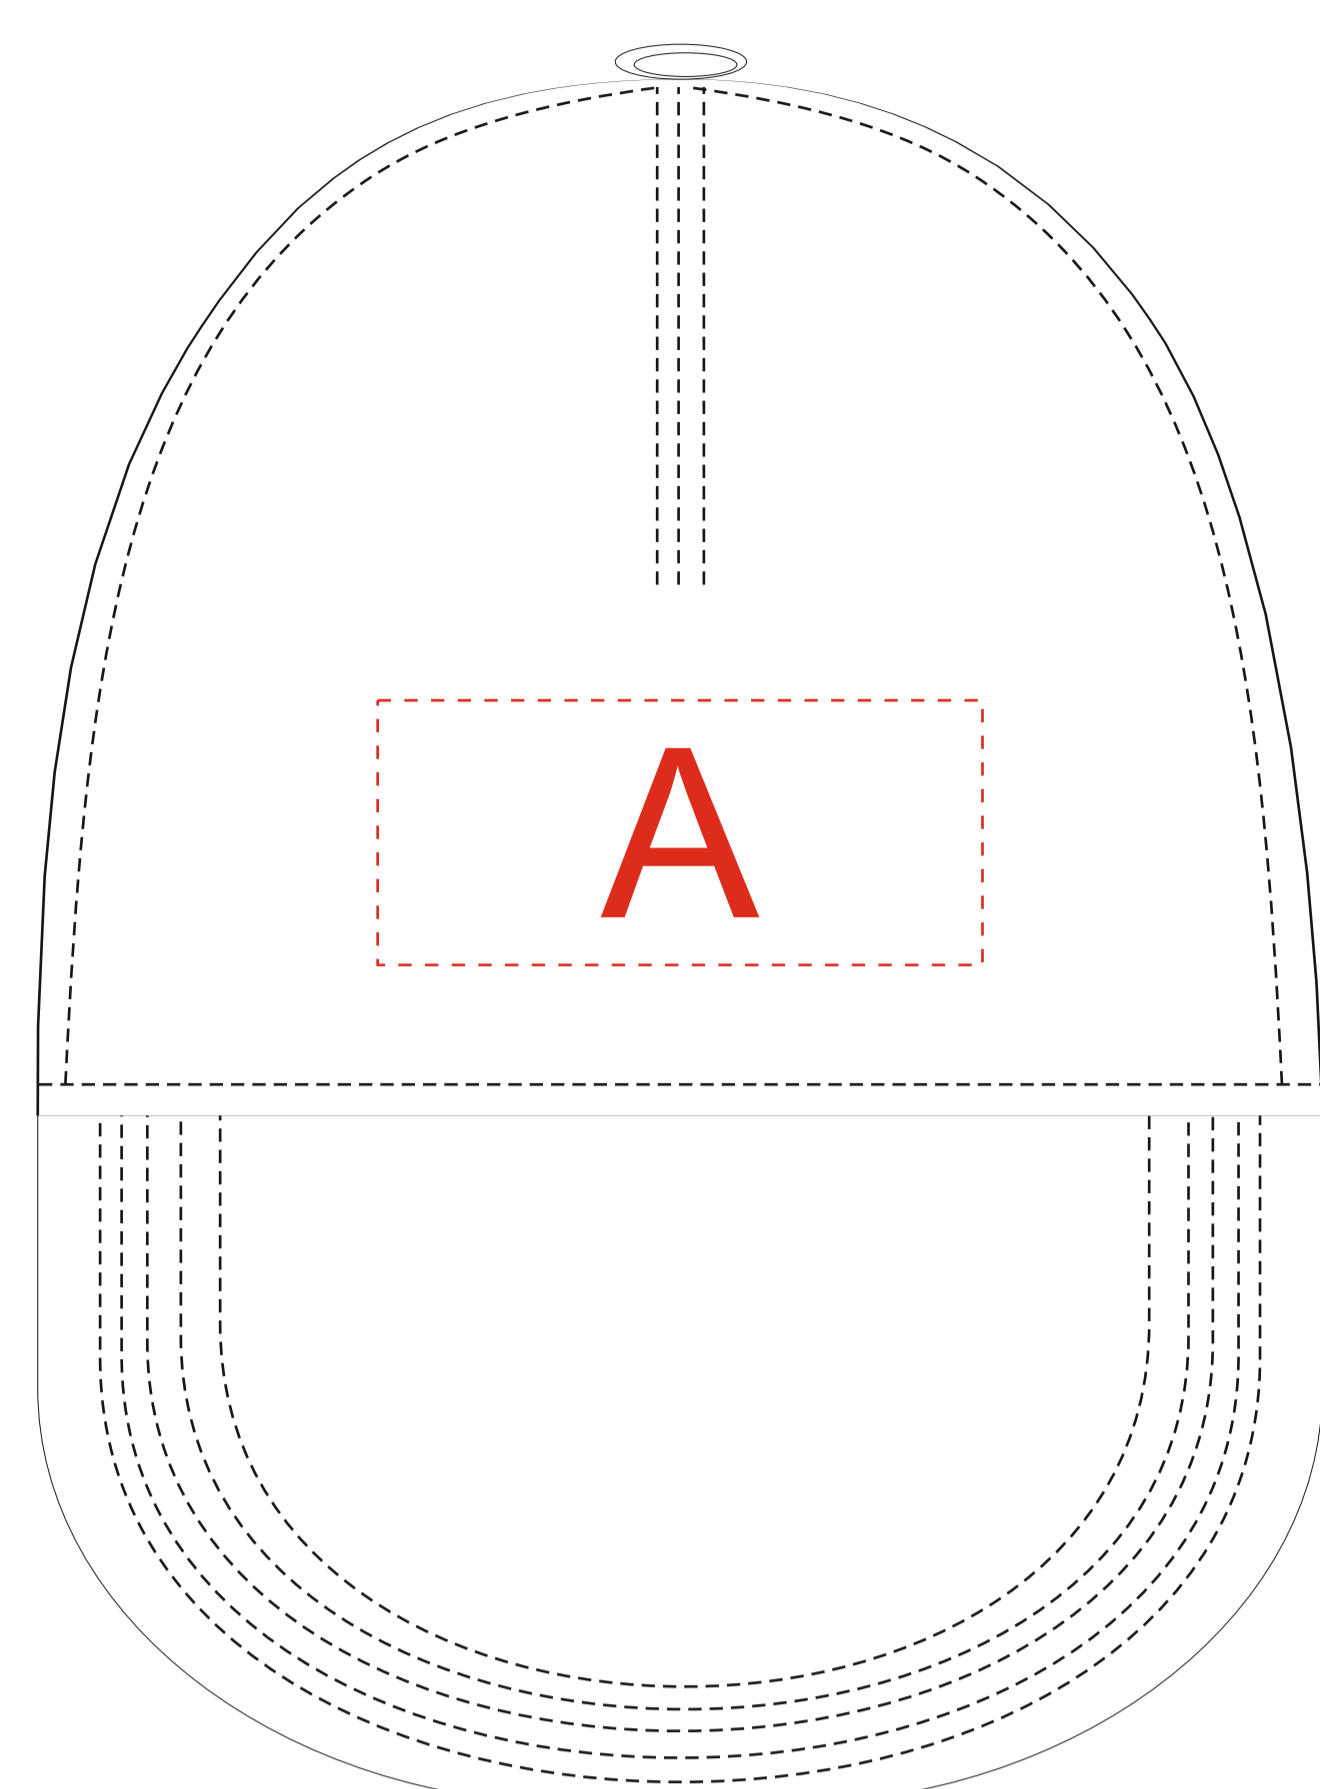

Арт. 311036

левый бок

правый бок

<b>A</b>	Вид нанесения	Макс площадь (Ш*В)
	Вышивка	80x35мм
	Термотрансфер	80x35мм
	DTF (текстиль)	80x35мм

<b>B</b>	Вид нанесения	Макс площадь (Ш*В)
	Термотрансфер	35x35мм
	DTF (текстиль)	35x35мм
	Вышивка	35x35мм

## КАСТОМИЗАЦИЯ

<b>A</b>	Вид нанесения	Макс площадь (Ш*В)
	Флекстран	80x35мм

<b>B</b>	Вид нанесения	Макс площадь (Ш*В)
	Флекстран	35x35мм