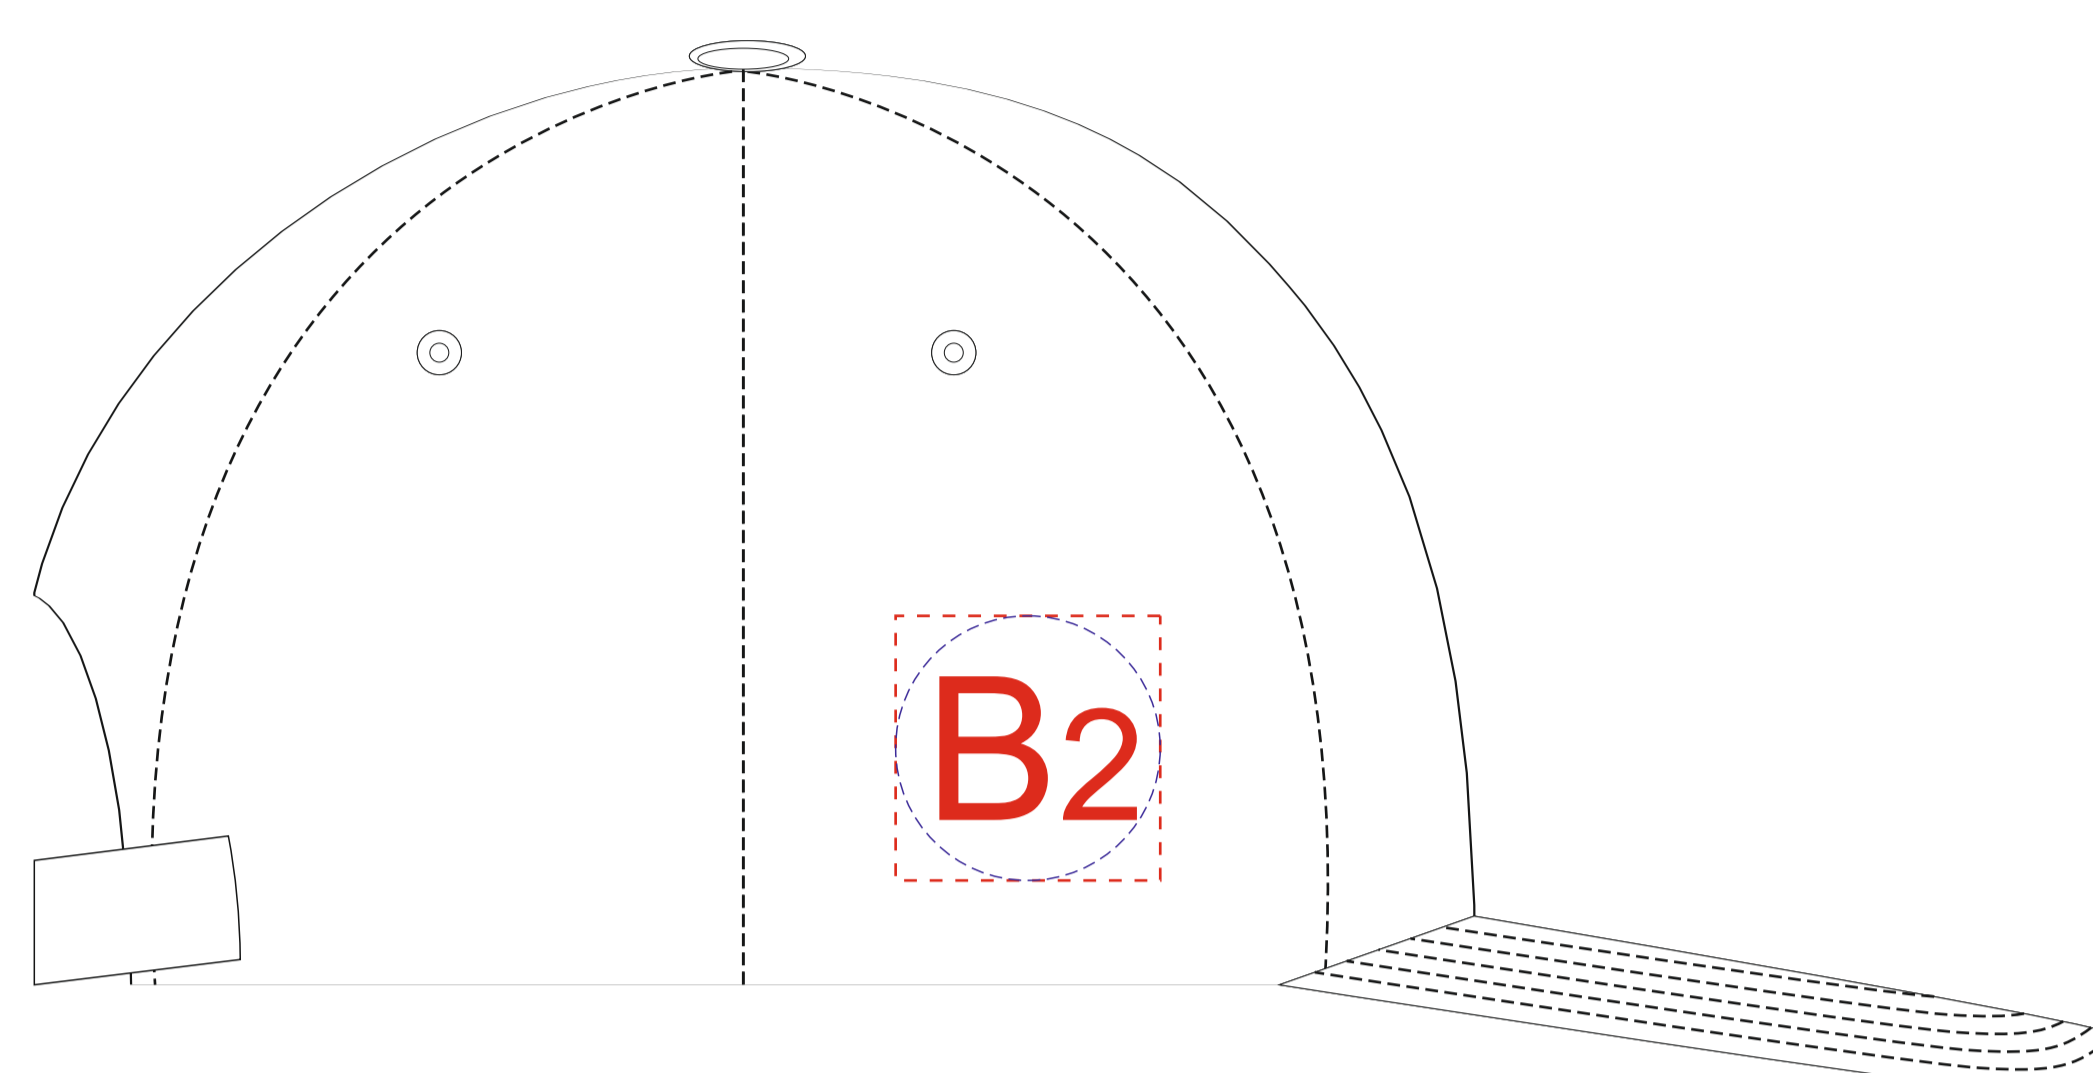

Арт. 311036

левый бок

правый бок

<b>A</b>	Вид нанесения	Макс площадь (Ш*В)
	Вышивка	80x35мм
	Термотрансфер	80x35мм
	DTF (текстиль)	80x35мм

<b>B</b>	Вид нанесения	Макс площадь (Ш*В)
	Термотрансфер	35x35мм
	DTF (текстиль)	35x35мм
	Вышивка	35x35мм

## КАСТОМИЗАЦИЯ

<b>A</b>	Вид нанесения	Макс площадь (Ш*В)
	Флекстран	80x35мм

<b>B</b>	Вид нанесения	Макс площадь (Ш*В)
	Флекстран	35x35мм