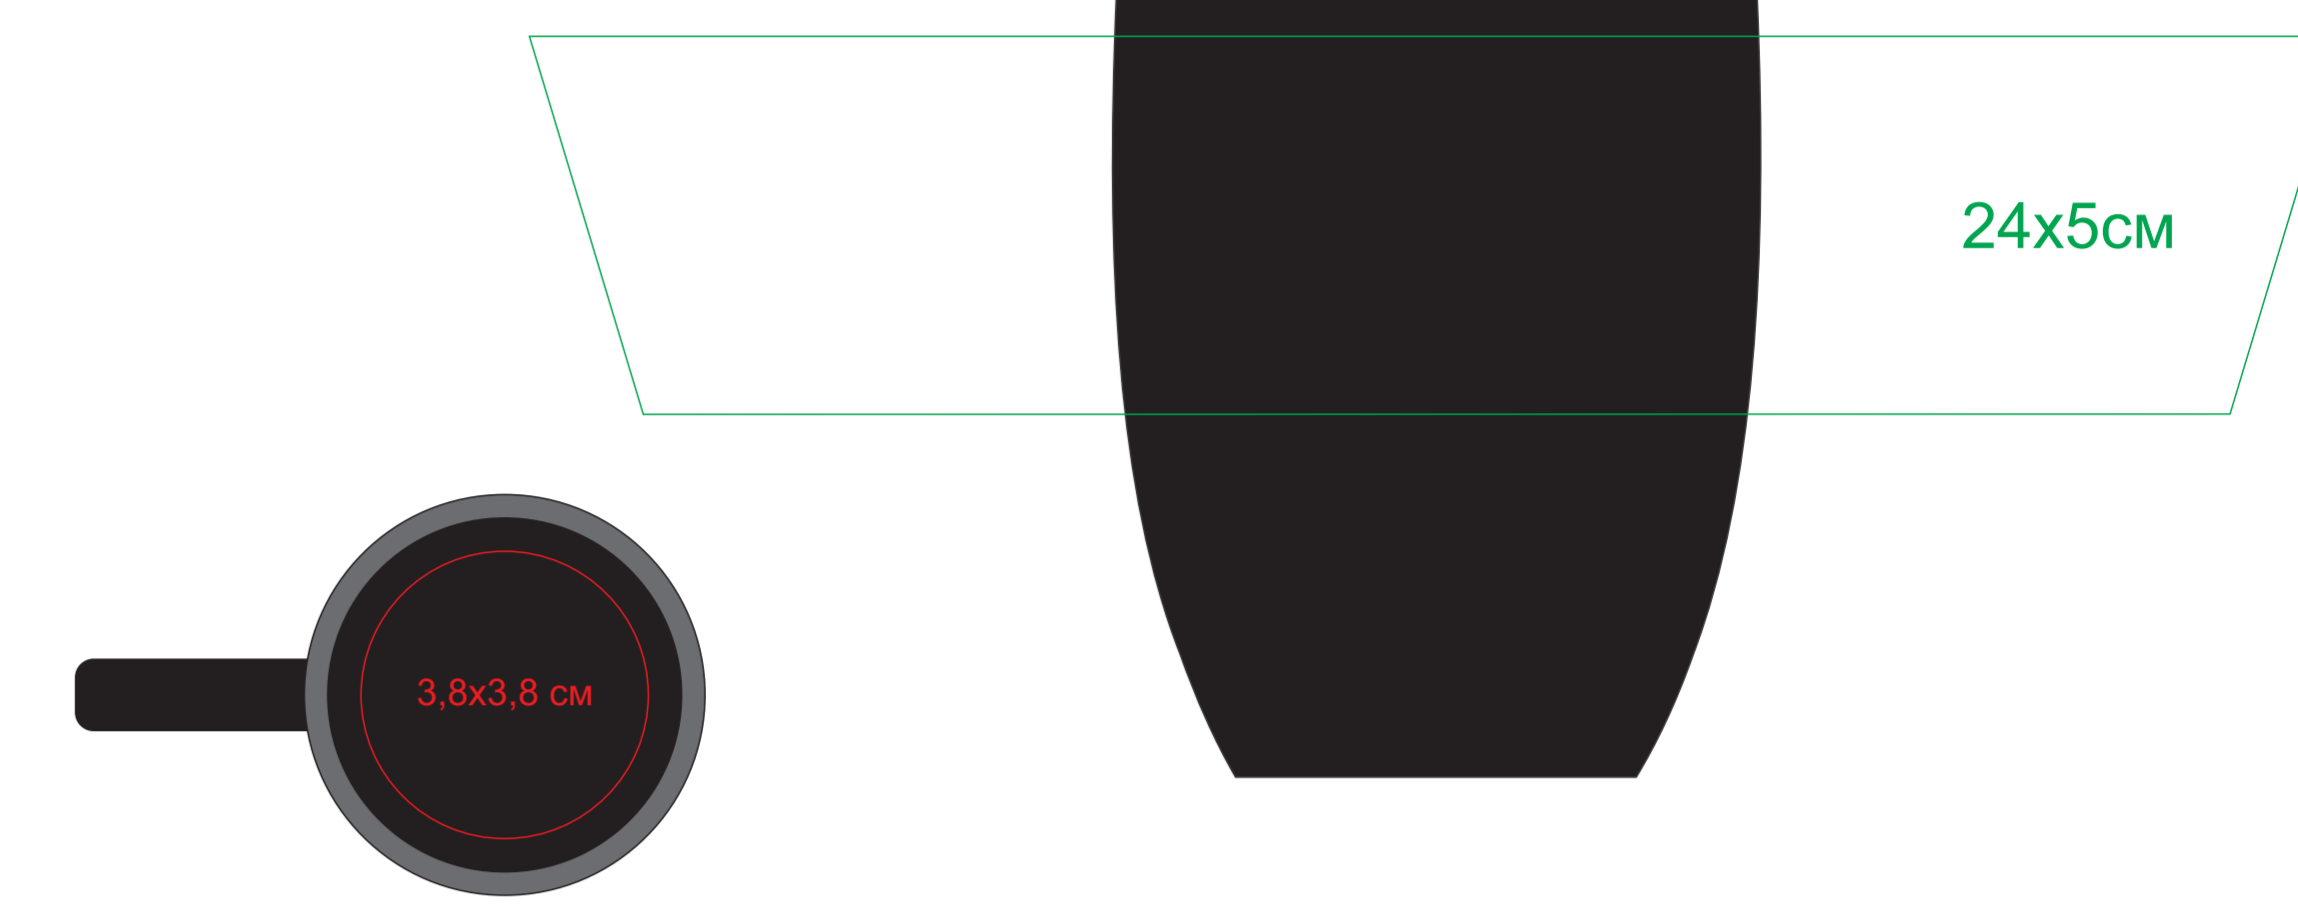

Кружка "Sweet" с прорезиненным покрытием

Артикул 23500

метод нанесения: гравировка, гравировка круговая

23500/03

23500/15

23500/16

23500/35

23500/06

23500/141

23500/24

23500/83

23500/08

23500/126

23500/25

23500/10

23500/124

23500/26