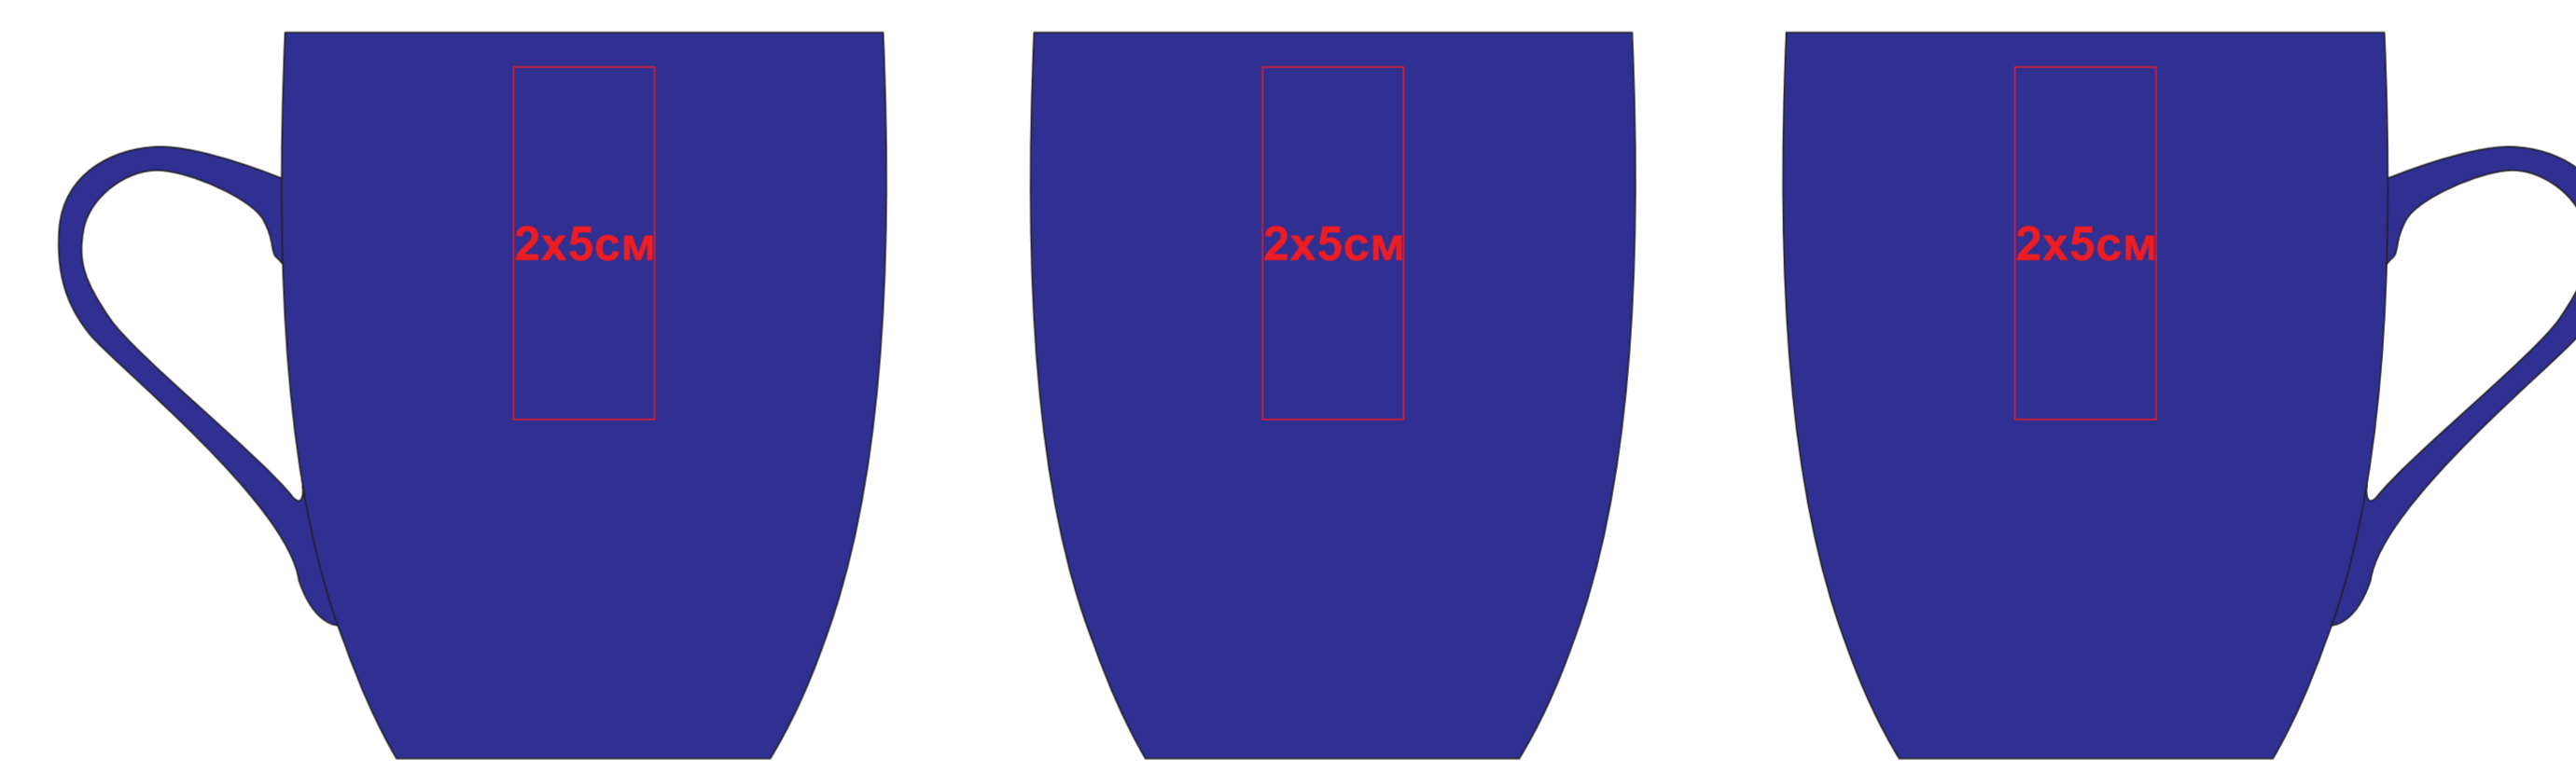

Кружка "Sweet" с прорезиненным покрытием

Артикул 23500

метод нанесения: гравировка, гравировка круговая

23500/03

23500/15

23500/16

23500/35

23500/06

23500/141

23500/24

23500/83

23500/08

23500/126

23500/25

23500/10

23500/124