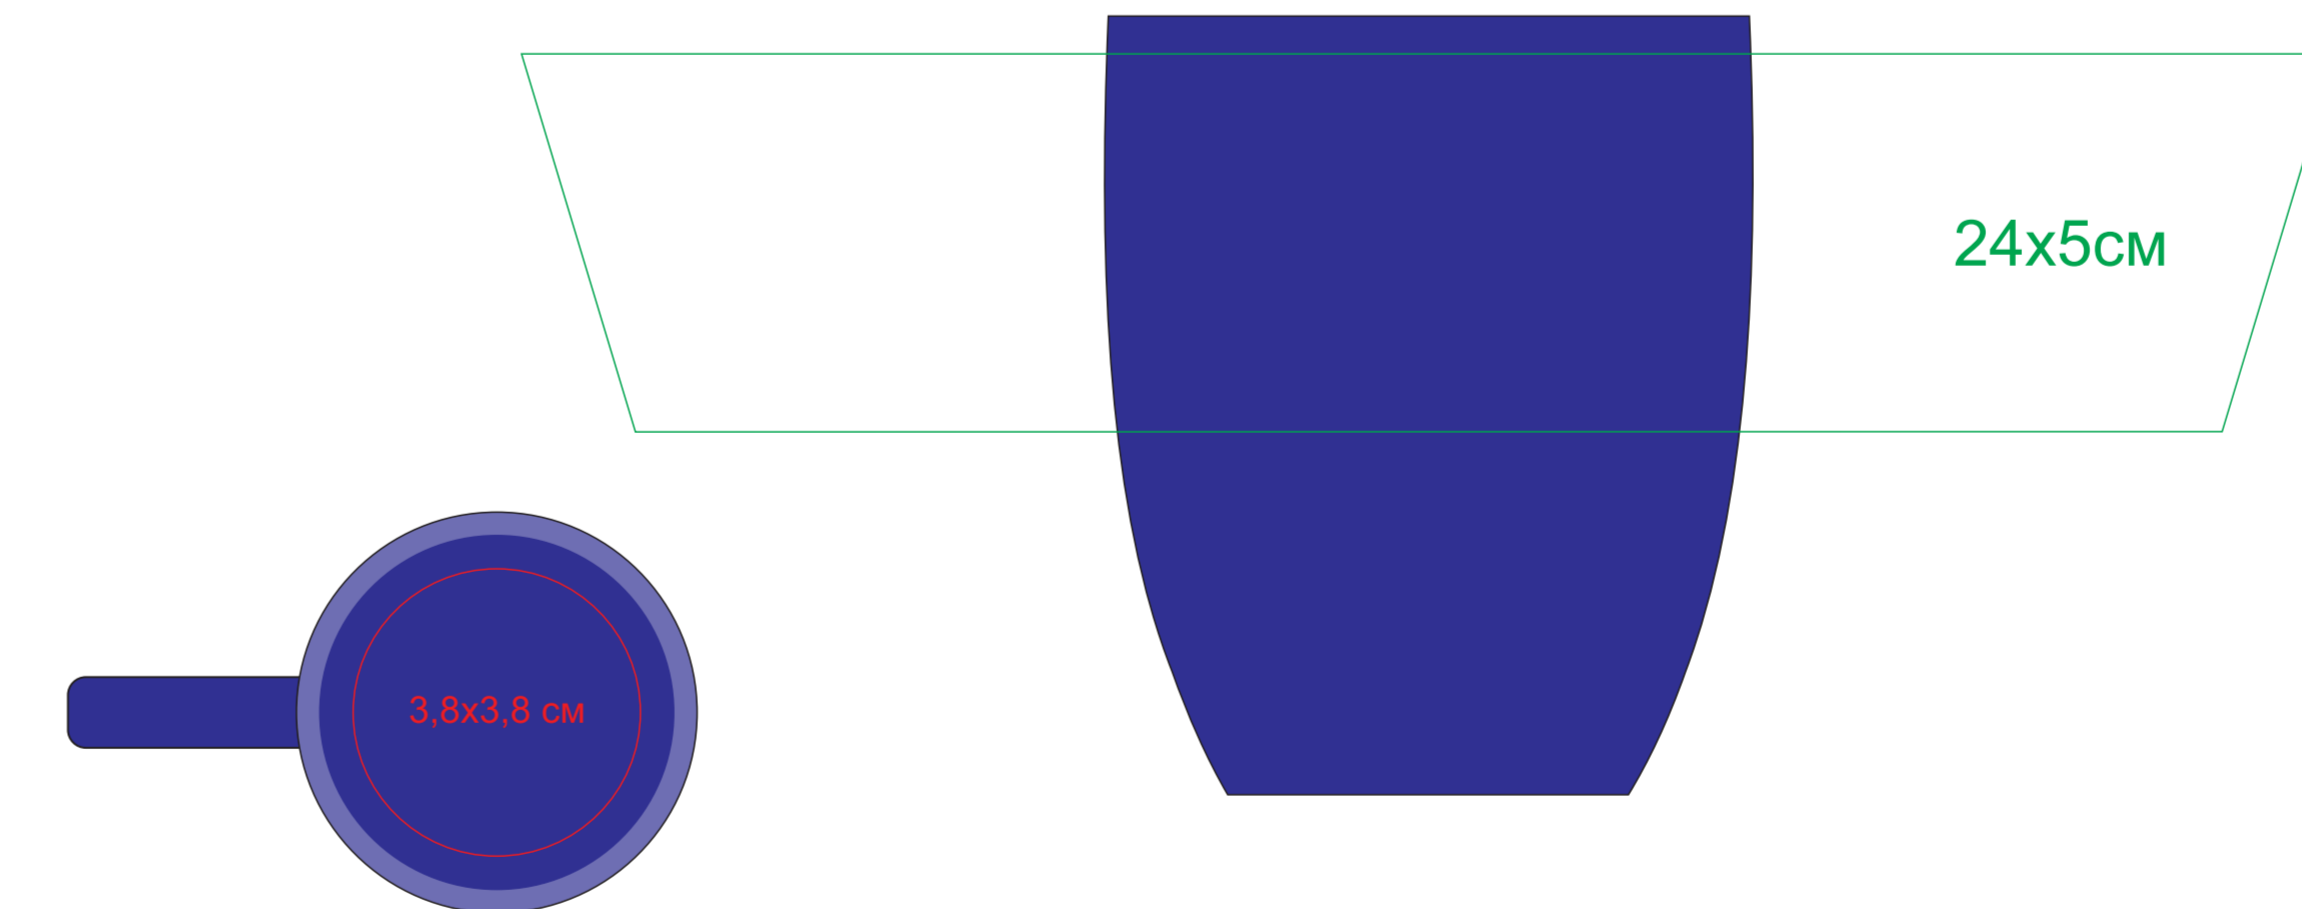

Кружка "Sweet" с прорезиненным покрытием

Артикул 23500

метод нанесения: гравировка, гравировка круговая

23500/03

23500/15

23500/16

23500/35

23500/06

23500/141

23500/24

23500/83

23500/08

23500/126

23500/25

23500/10

23500/124