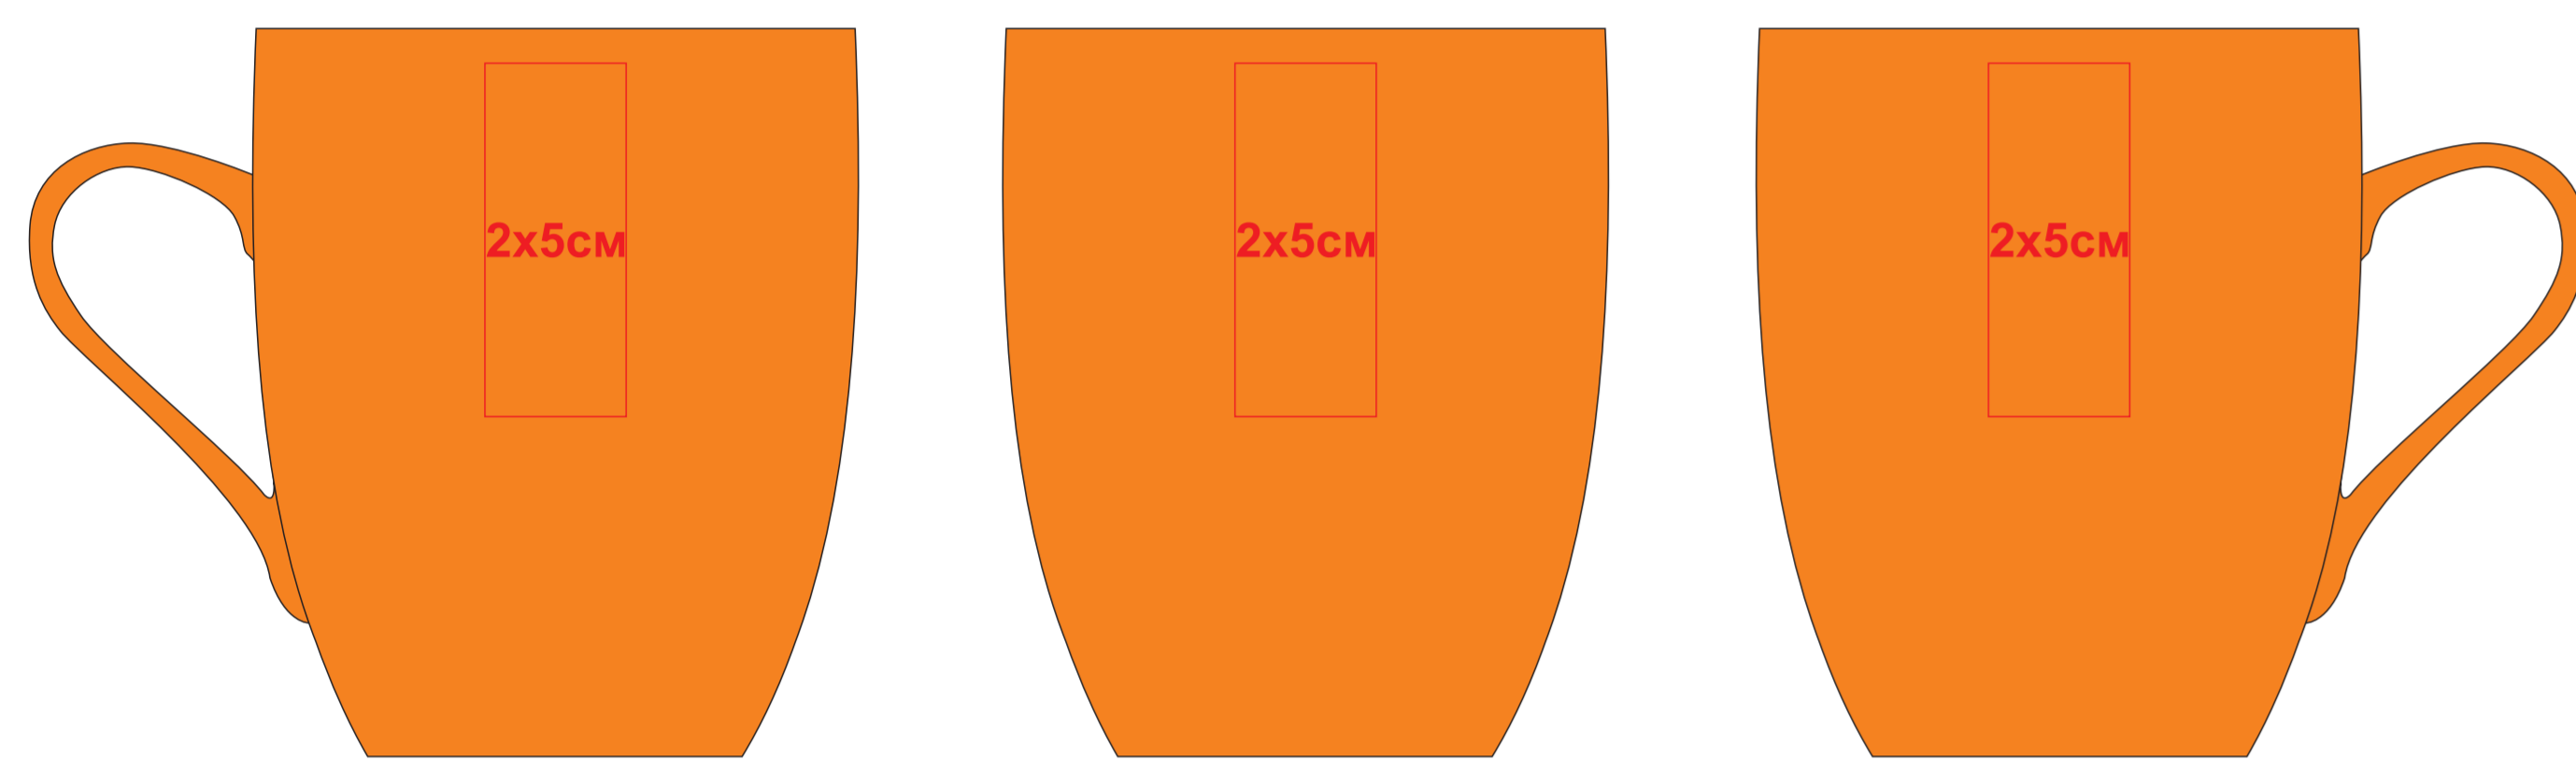

Кружка "Sweet" с прорезиненным покрытием

Артикул 23500

метод нанесения: гравировка, гравировка круговая

23500/03

23500/15

23500/16

23500/35

23500/06

23500/141

23500/24

23500/83

23500/08

23500/126

23500/25

23500/10

23500/124