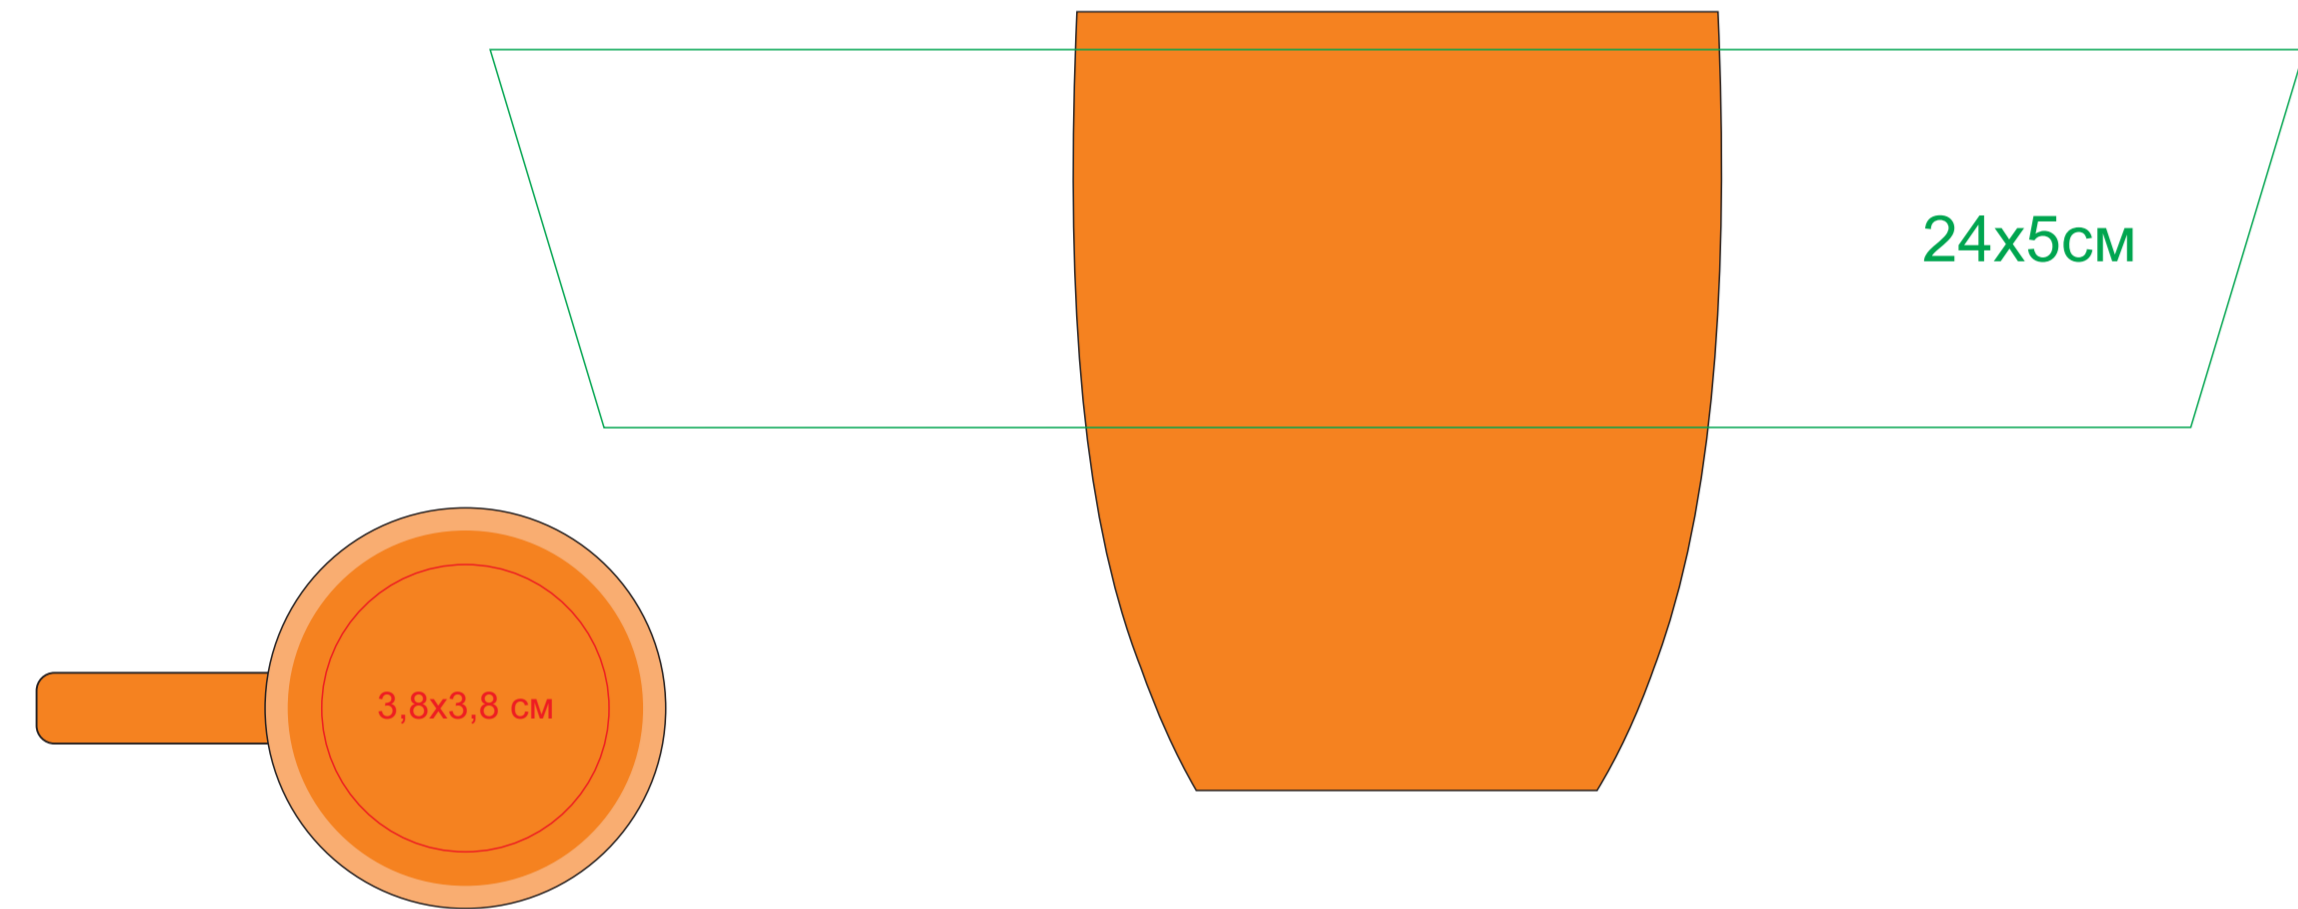

Кружка "Sweet" с прорезиненным покрытием

Артикул 23500

метод нанесения: гравировка, гравировка круговая

23500/03

23500/15

23500/16

23500/35

23500/06

23500/141

23500/24

23500/83

23500/08

23500/126

23500/25

23500/10

23500/124