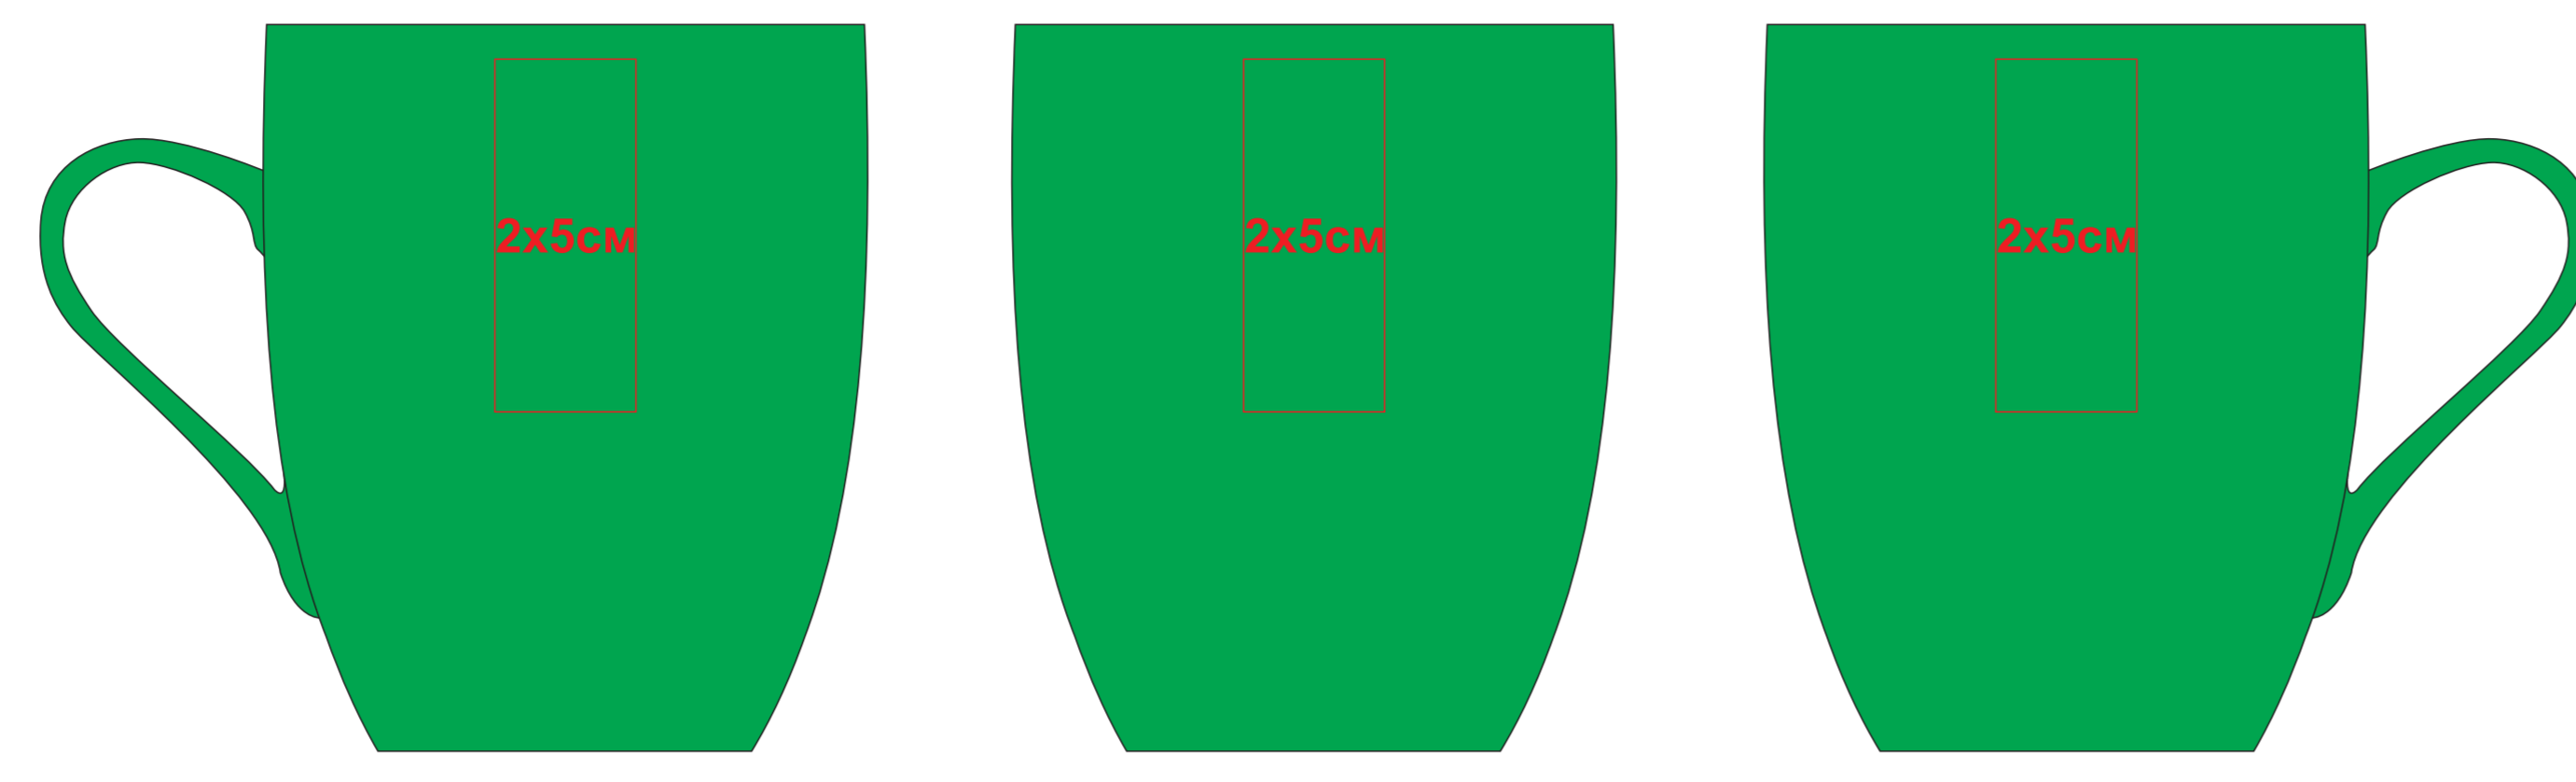

Кружка "Sweet" с прорезиненным покрытием

Артикул 23500

метод нанесения: гравировка, гравировка круговая

23500/03

23500/15

23500/16

23500/35

23500/06

23500/141

23500/24

23500/83

23500/08

23500/126

23500/25

23500/10

23500/124