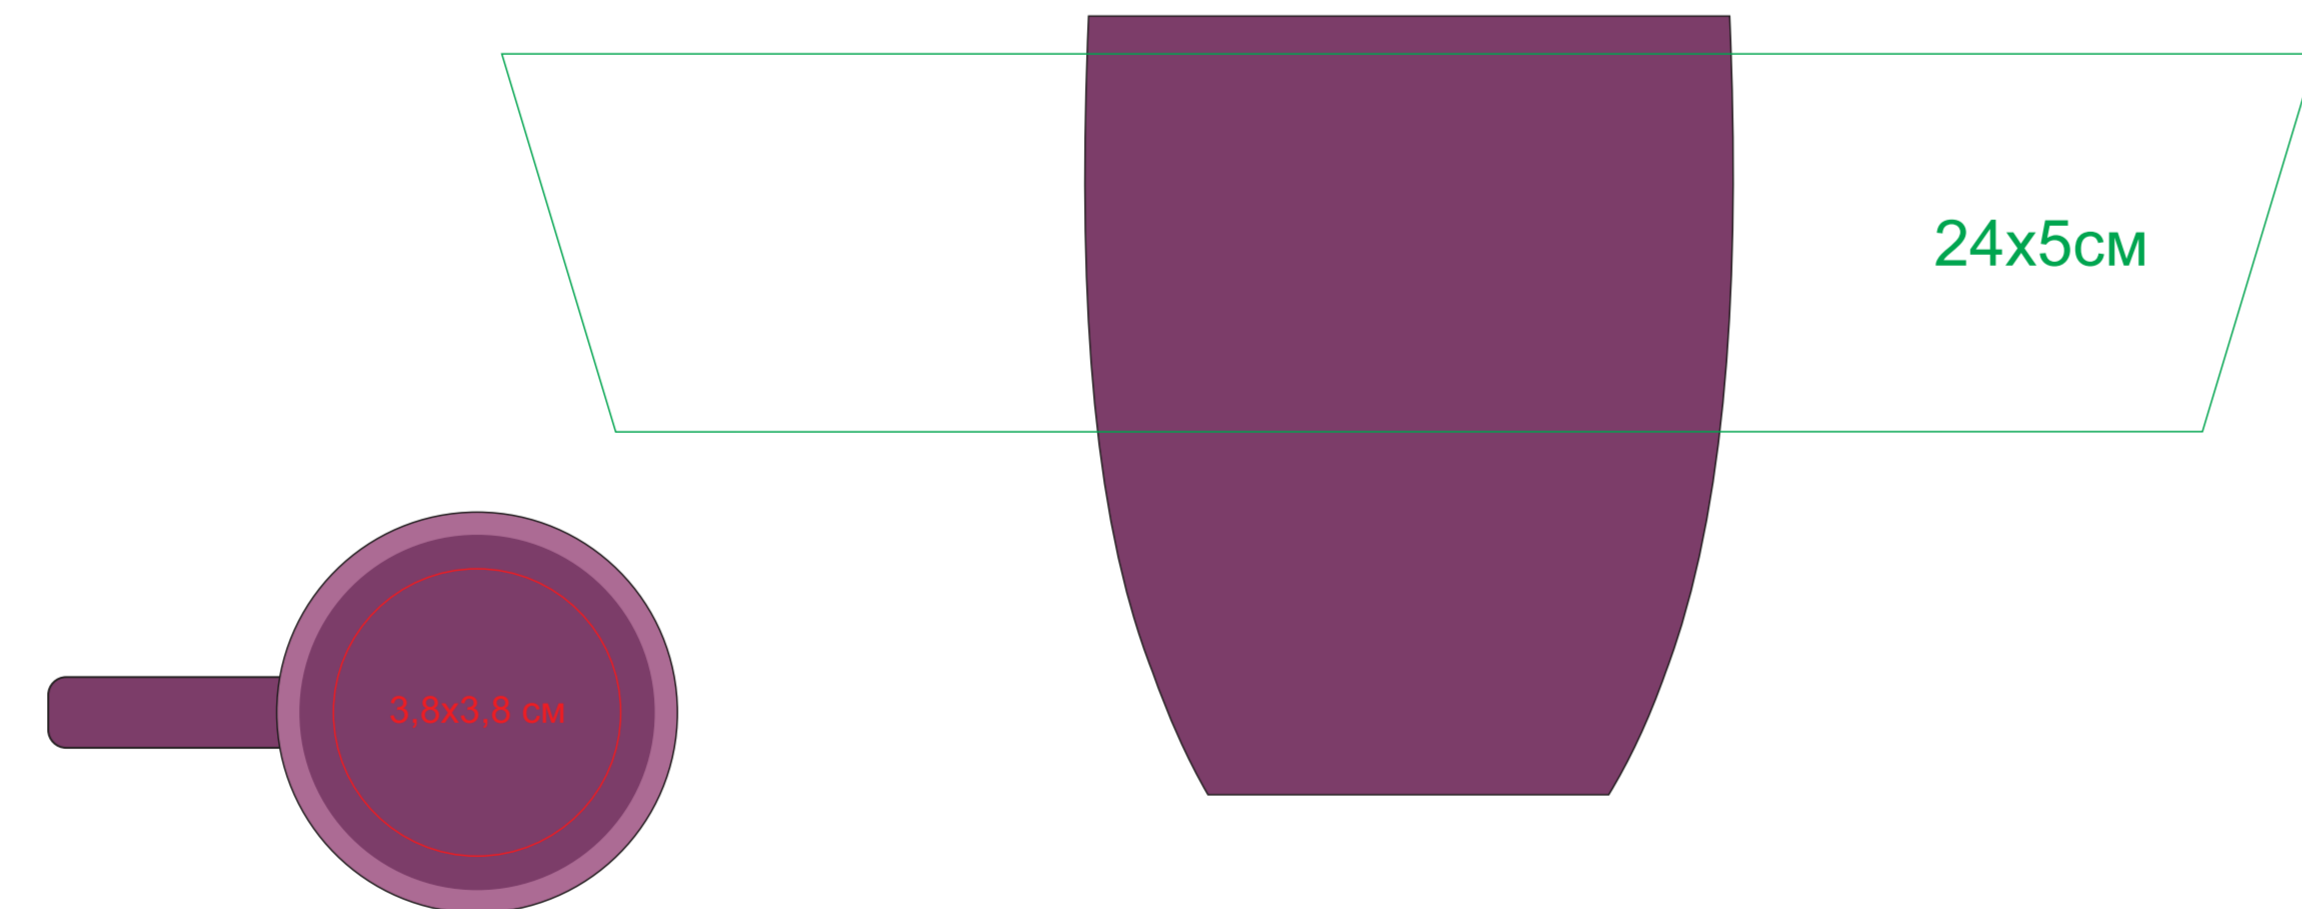

Кружка "Sweet" с прорезиненным покрытием

Артикул 23500

метод нанесения: гравировка, гравировка круговая

23500/03

23500/15

23500/16

23500/35

23500/06

23500/141

23500/24

23500/83

23500/08

23500/126

23500/25

23500/10

23500/124