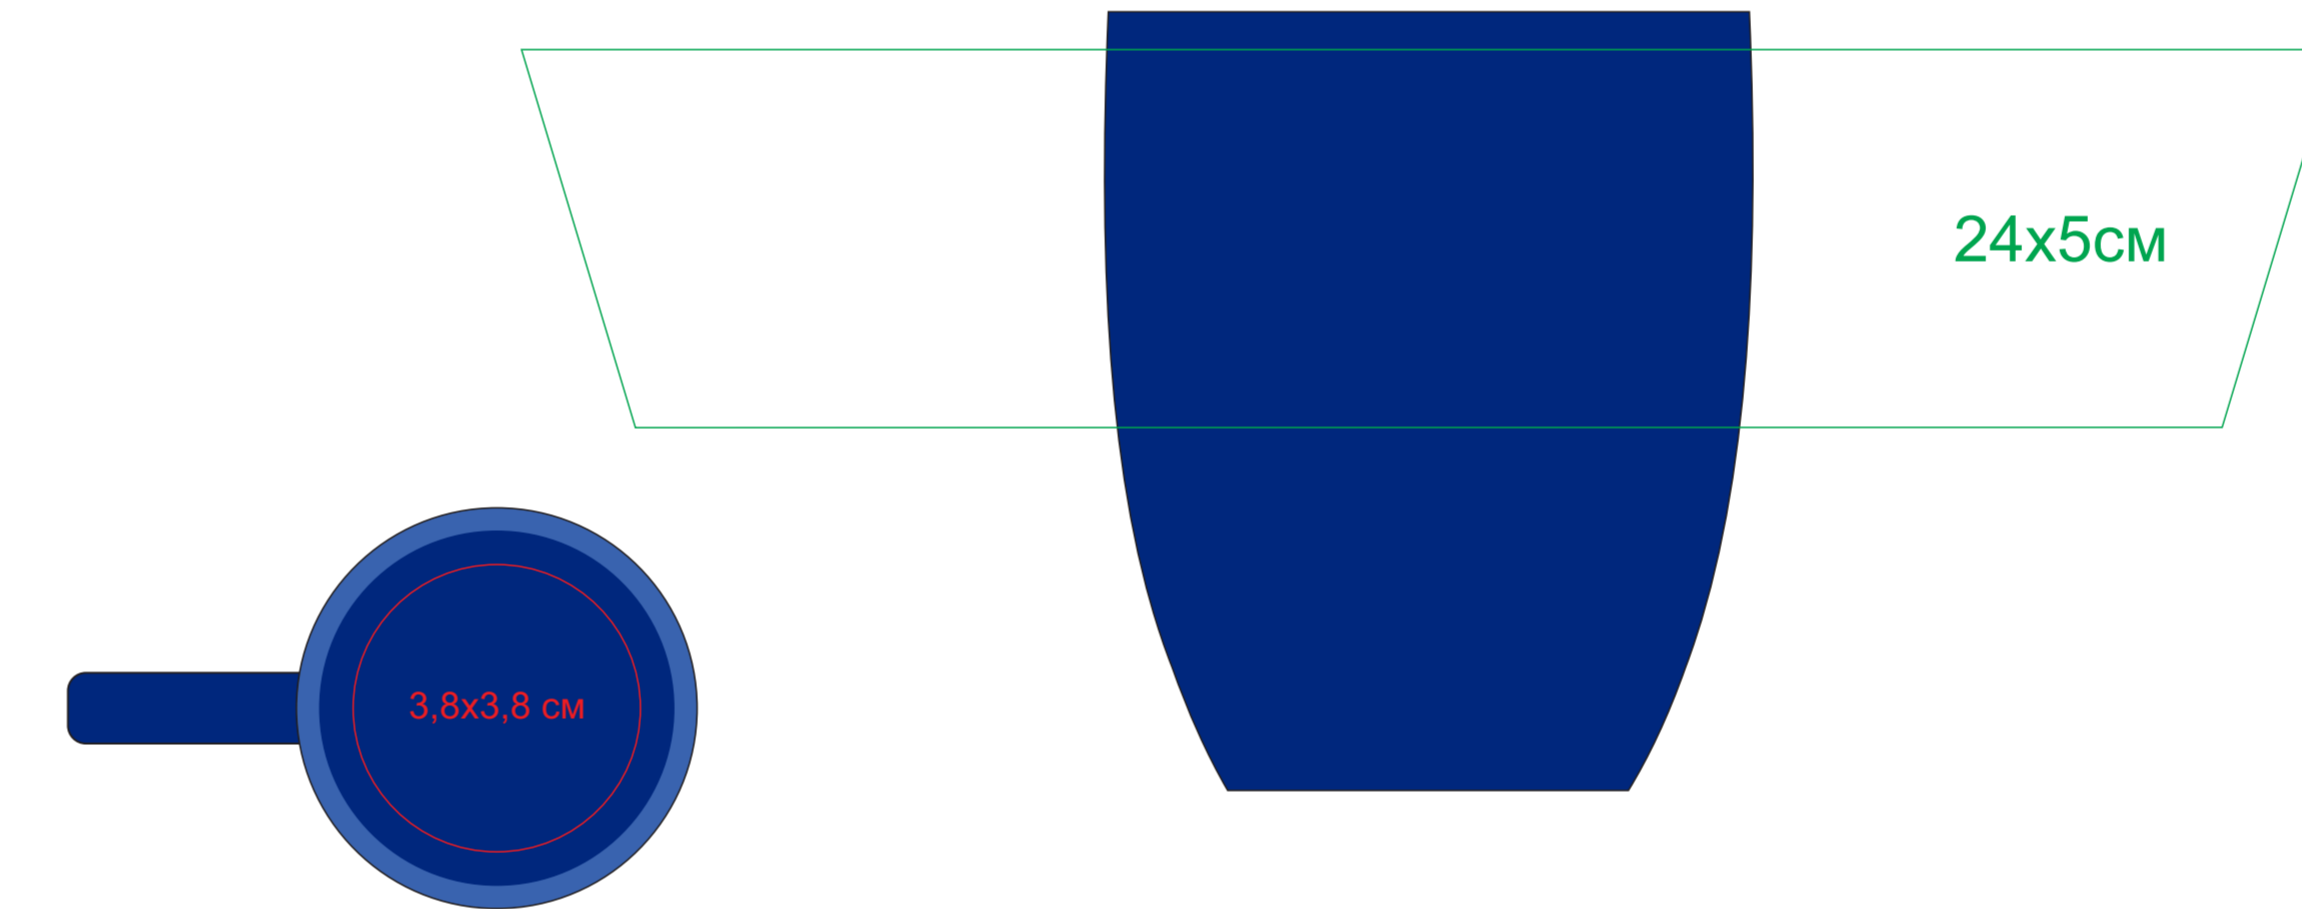

Кружка "Sweet" с прорезиненным покрытием

Артикул 23500

метод нанесения: гравировка, гравировка круговая

23500/03

23500/15

23500/16

23500/35

23500/06

23500/141

23500/24

23500/83

23500/08

23500/126

23500/25

23500/10

23500/124

23500/26