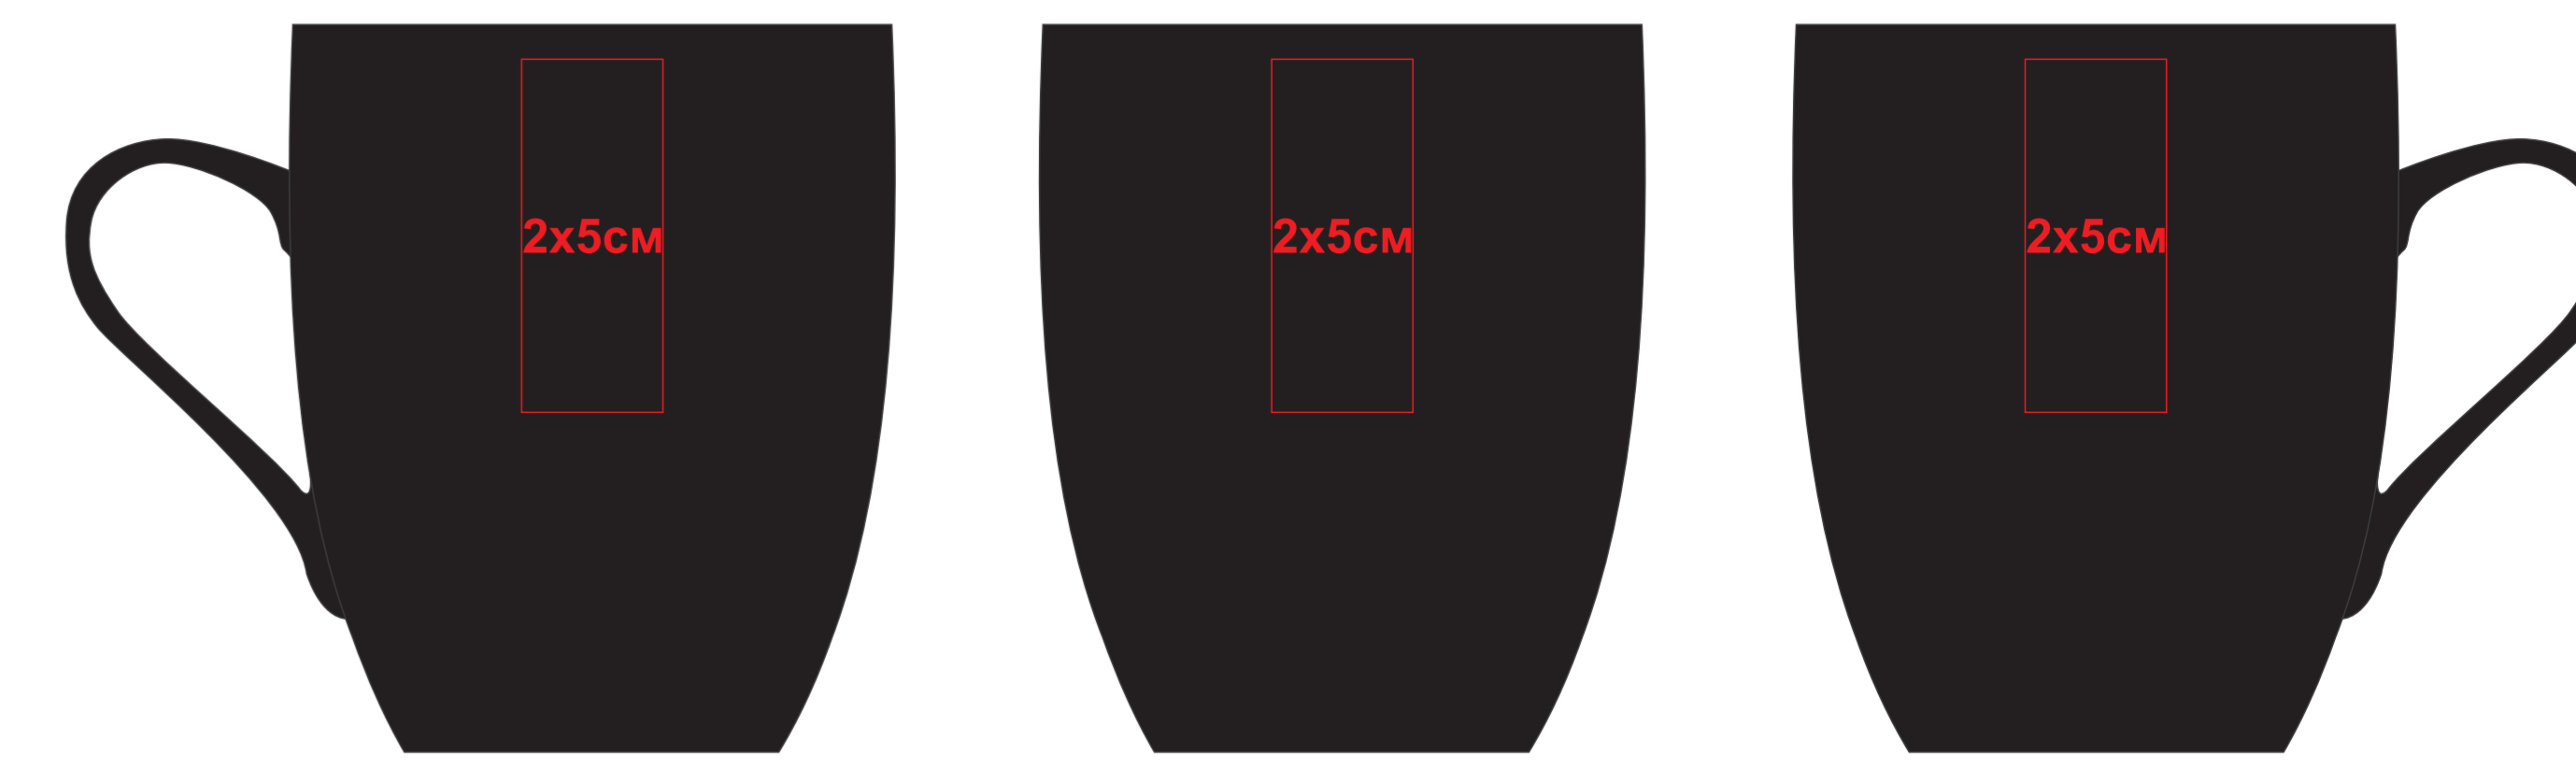

Кружка "Sweet" с прорезиненным покрытием

Артикул 23500

метод нанесения: гравировка, гравировка круговая

23500/03

23500/15

23500/16

23500/35

23500/06

23500/141

23500/24

23500/83

23500/08

23500/126

23500/25

23500/10

23500/124

23500/26