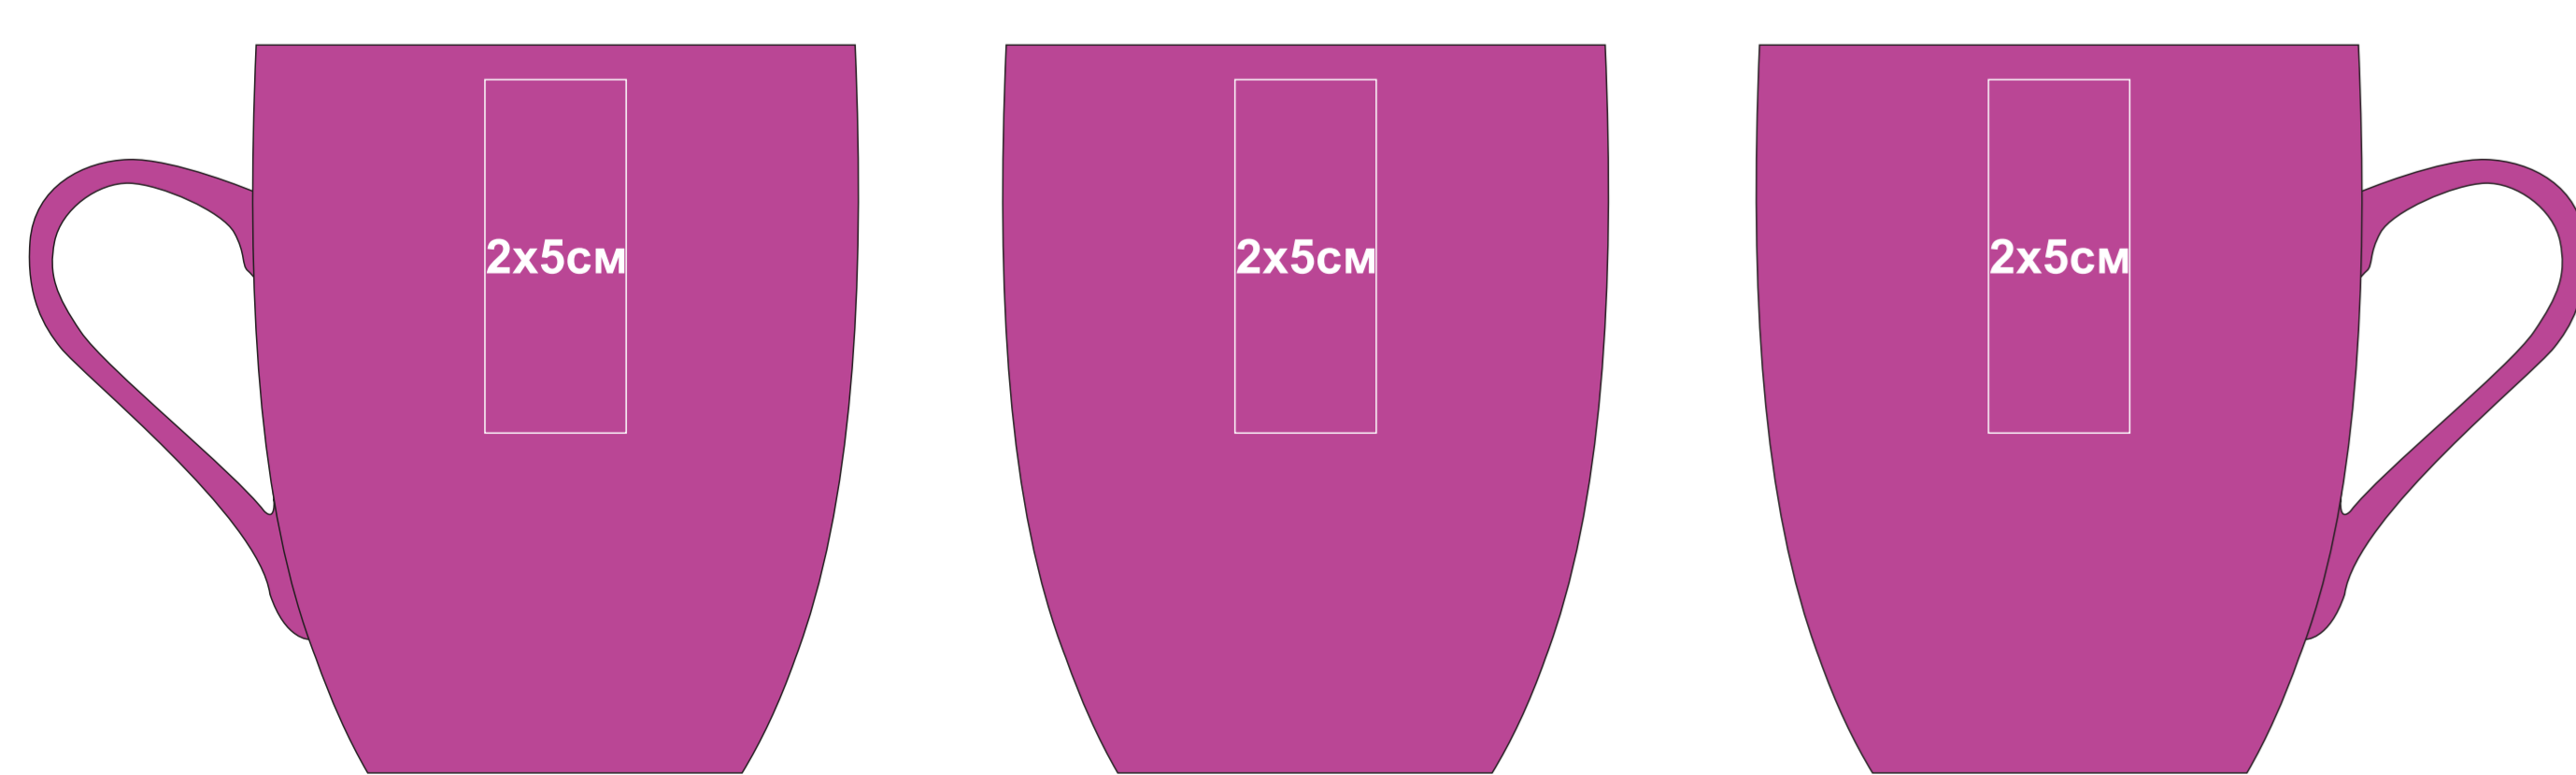

Кружка "Sweet" с прорезиненным покрытием

Артикул 23500

метод нанесения: гравировка, гравировка круговая

23500/03

23500/15

23500/16

23500/35

23500/06

23500/141

23500/24

23500/83

23500/08

23500/126

23500/25

23500/10

23500/124