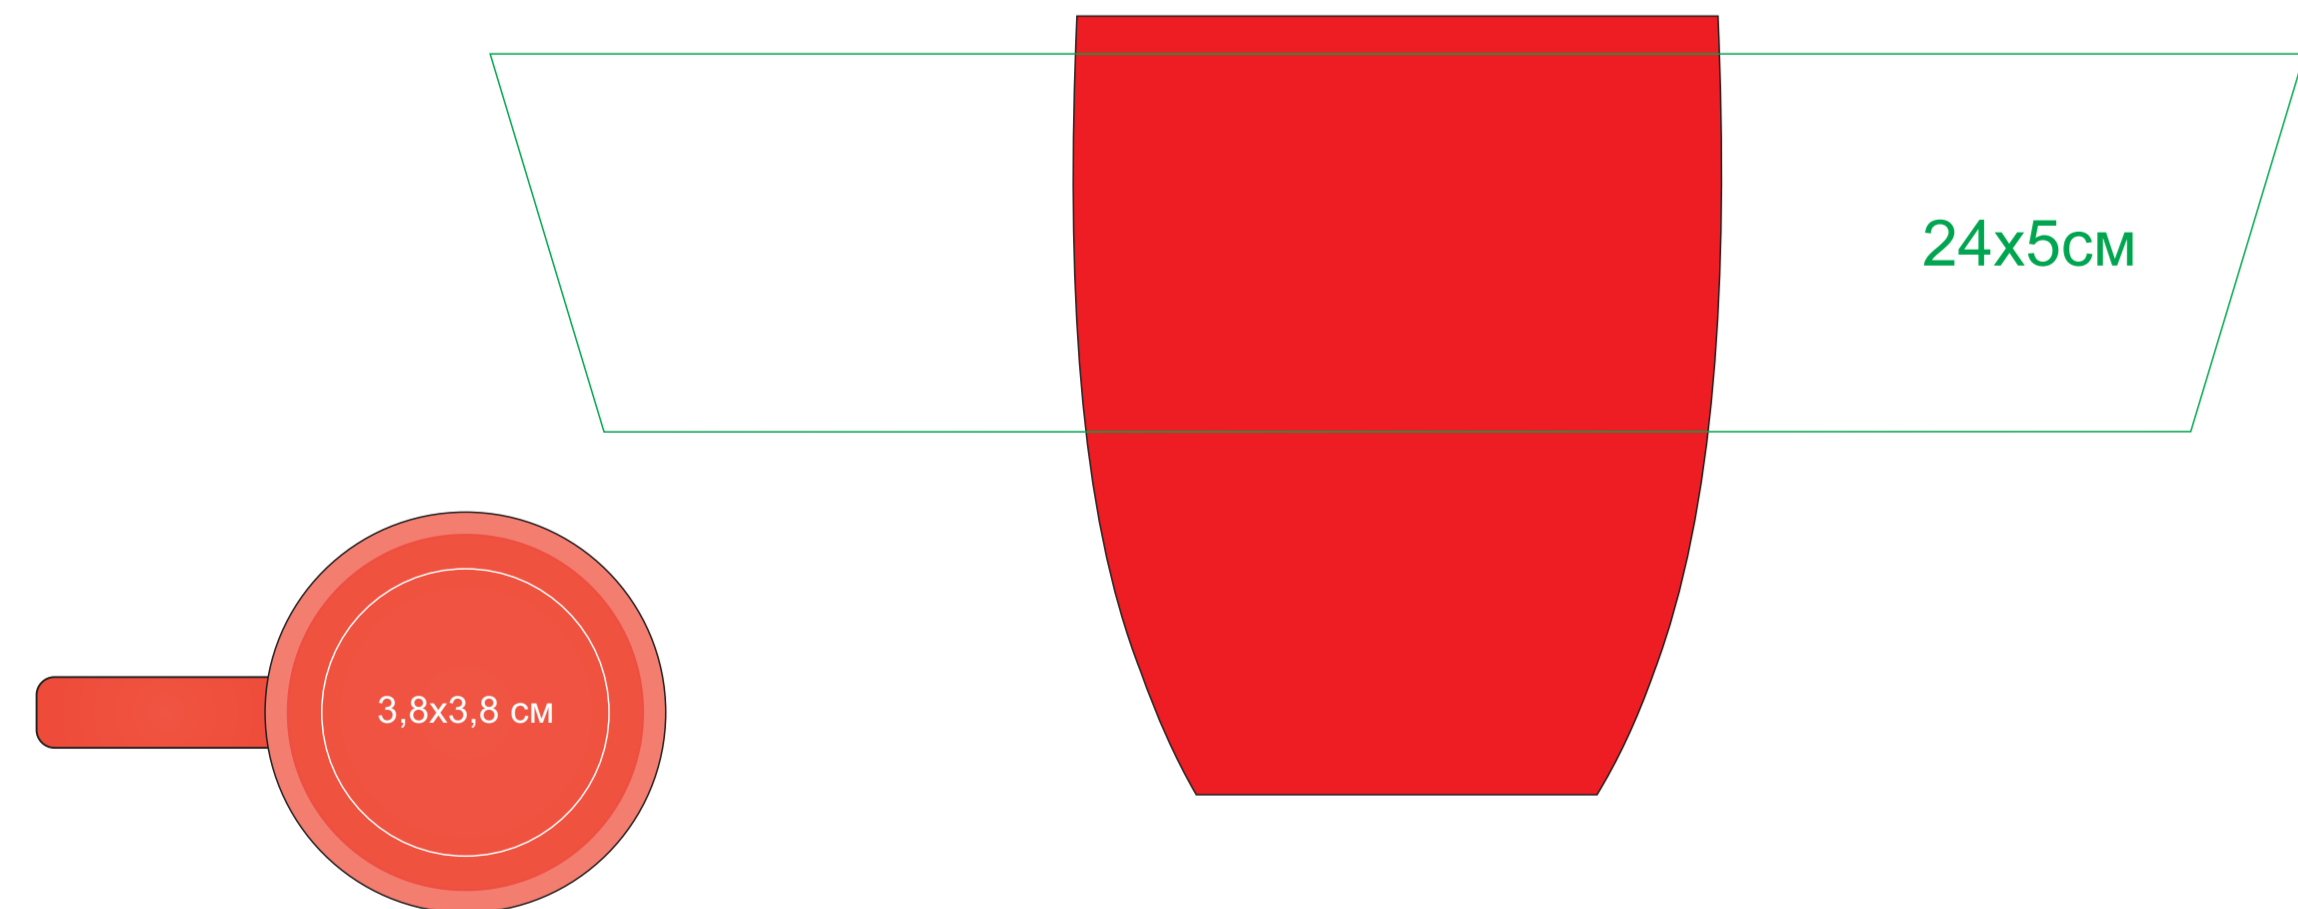

Кружка "Sweet" с прорезиненным покрытием

Артикул 23500

метод нанесения: гравировка, гравировка круговая

23500/03

23500/15

23500/16

23500/35

23500/06

23500/141

23500/24

23500/83

23500/08

23500/126

23500/25

23500/10

23500/124