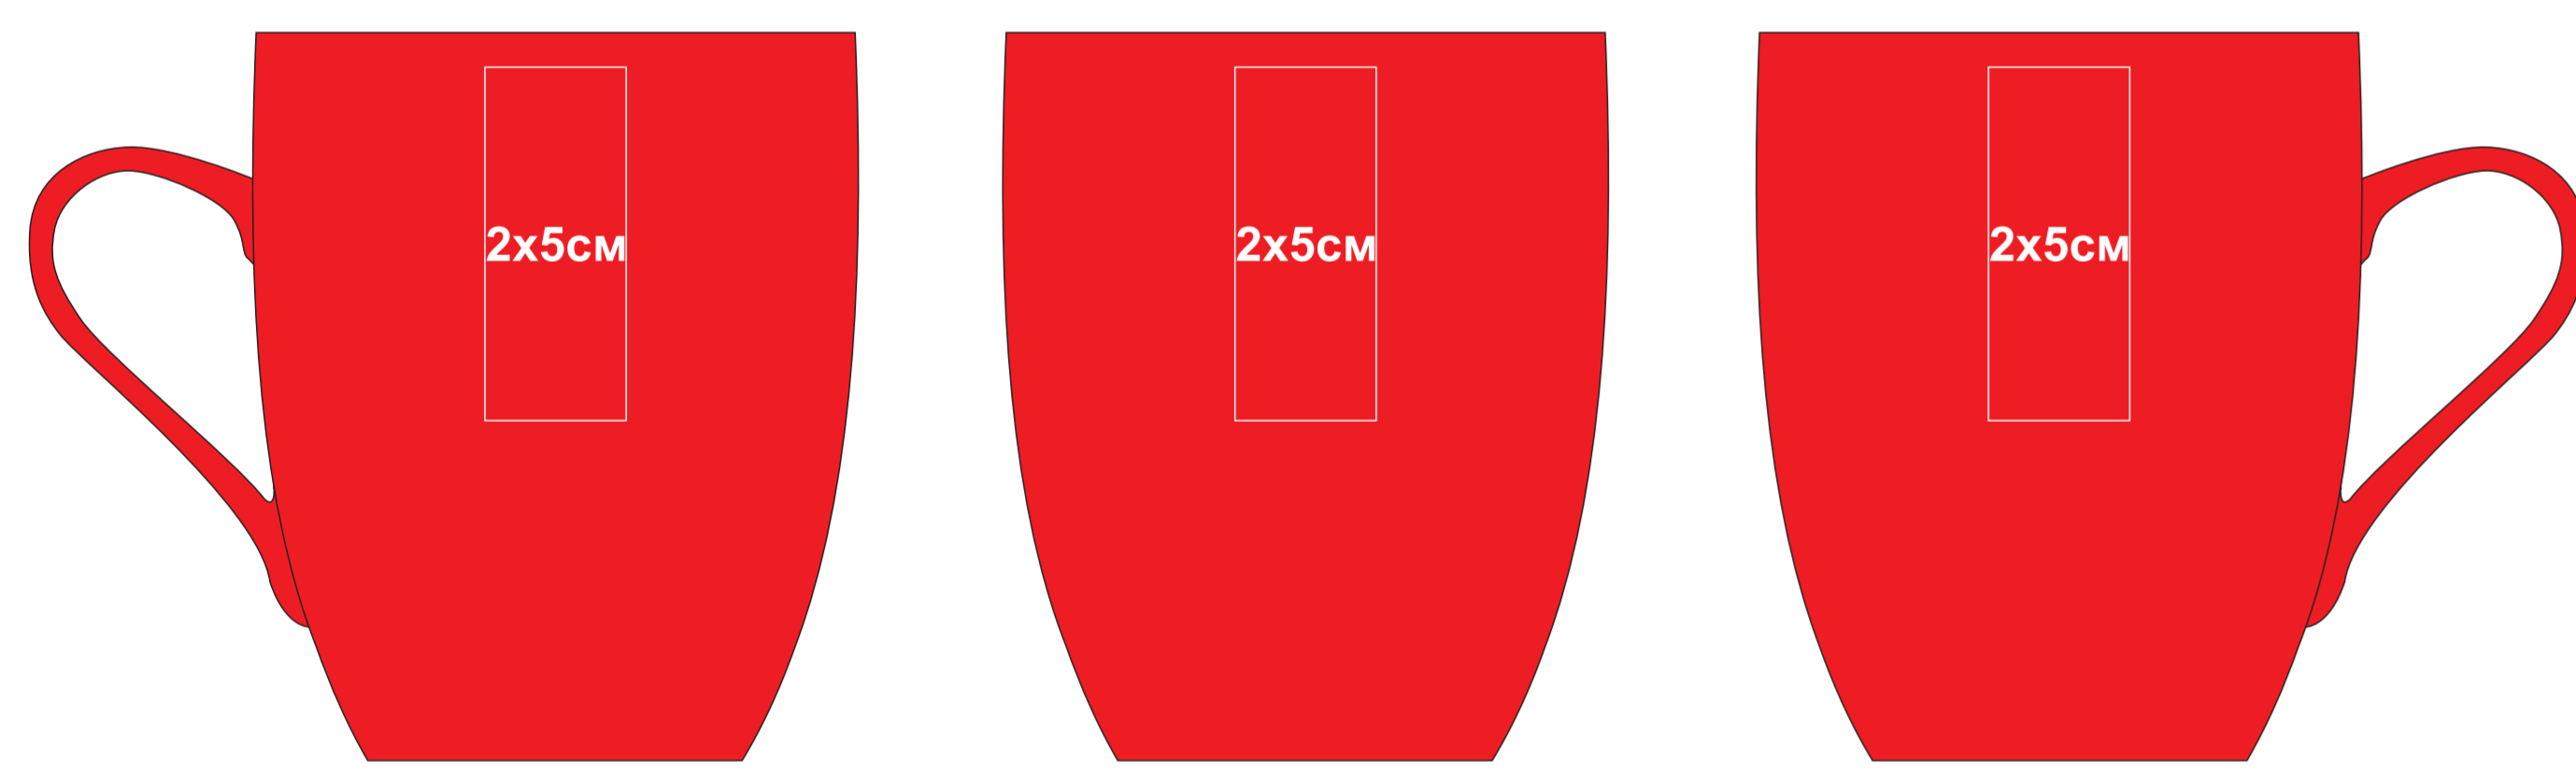

Кружка "Sweet" с прорезиненным покрытием

Артикул 23500

метод нанесения: гравировка, гравировка круговая

23500/03

23500/15

23500/16

23500/35

23500/06

23500/141

23500/24

23500/83

23500/08

23500/126

23500/25

23500/10

23500/124