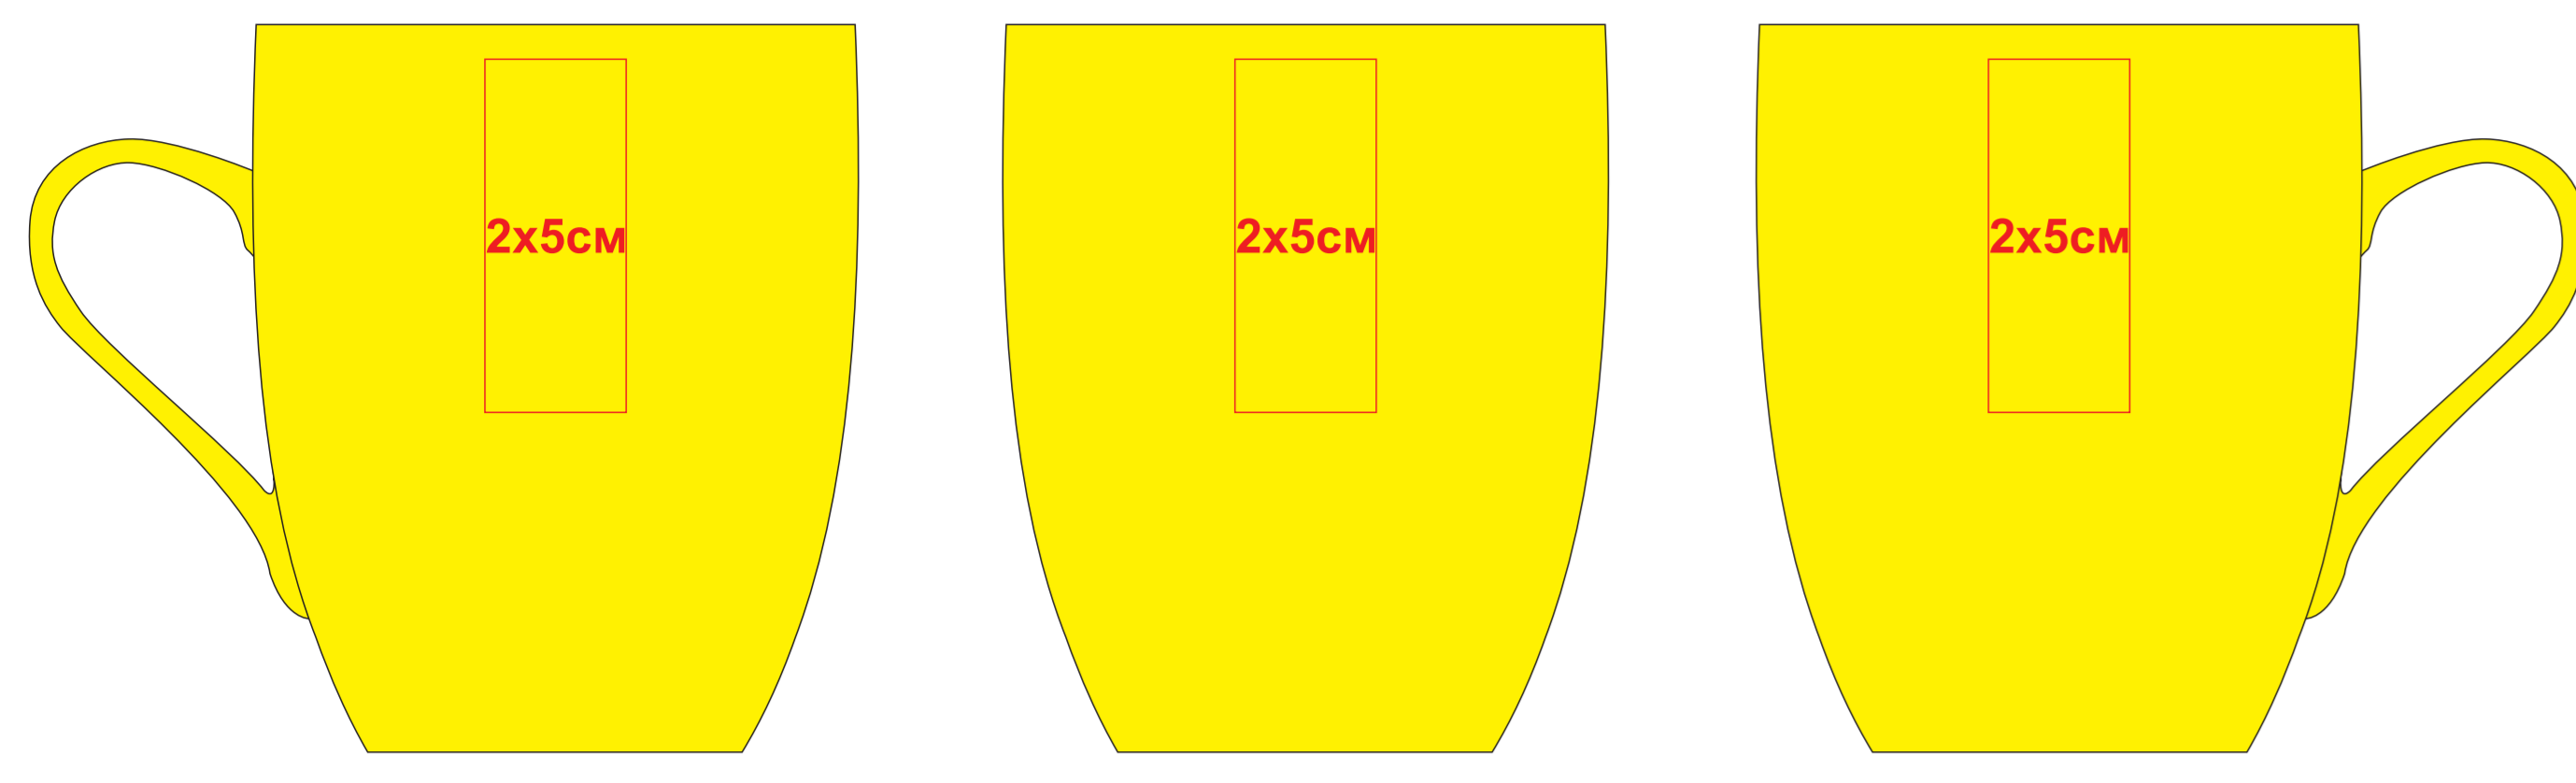

Кружка "Sweet" с прорезиненным покрытием

Артикул 23500

метод нанесения: гравировка, гравировка круговая

23500/03

23500/15

23500/16

23500/35

23500/06

23500/141

23500/24

23500/83

23500/08

23500/126

23500/25

23500/10

23500/124

23500/26