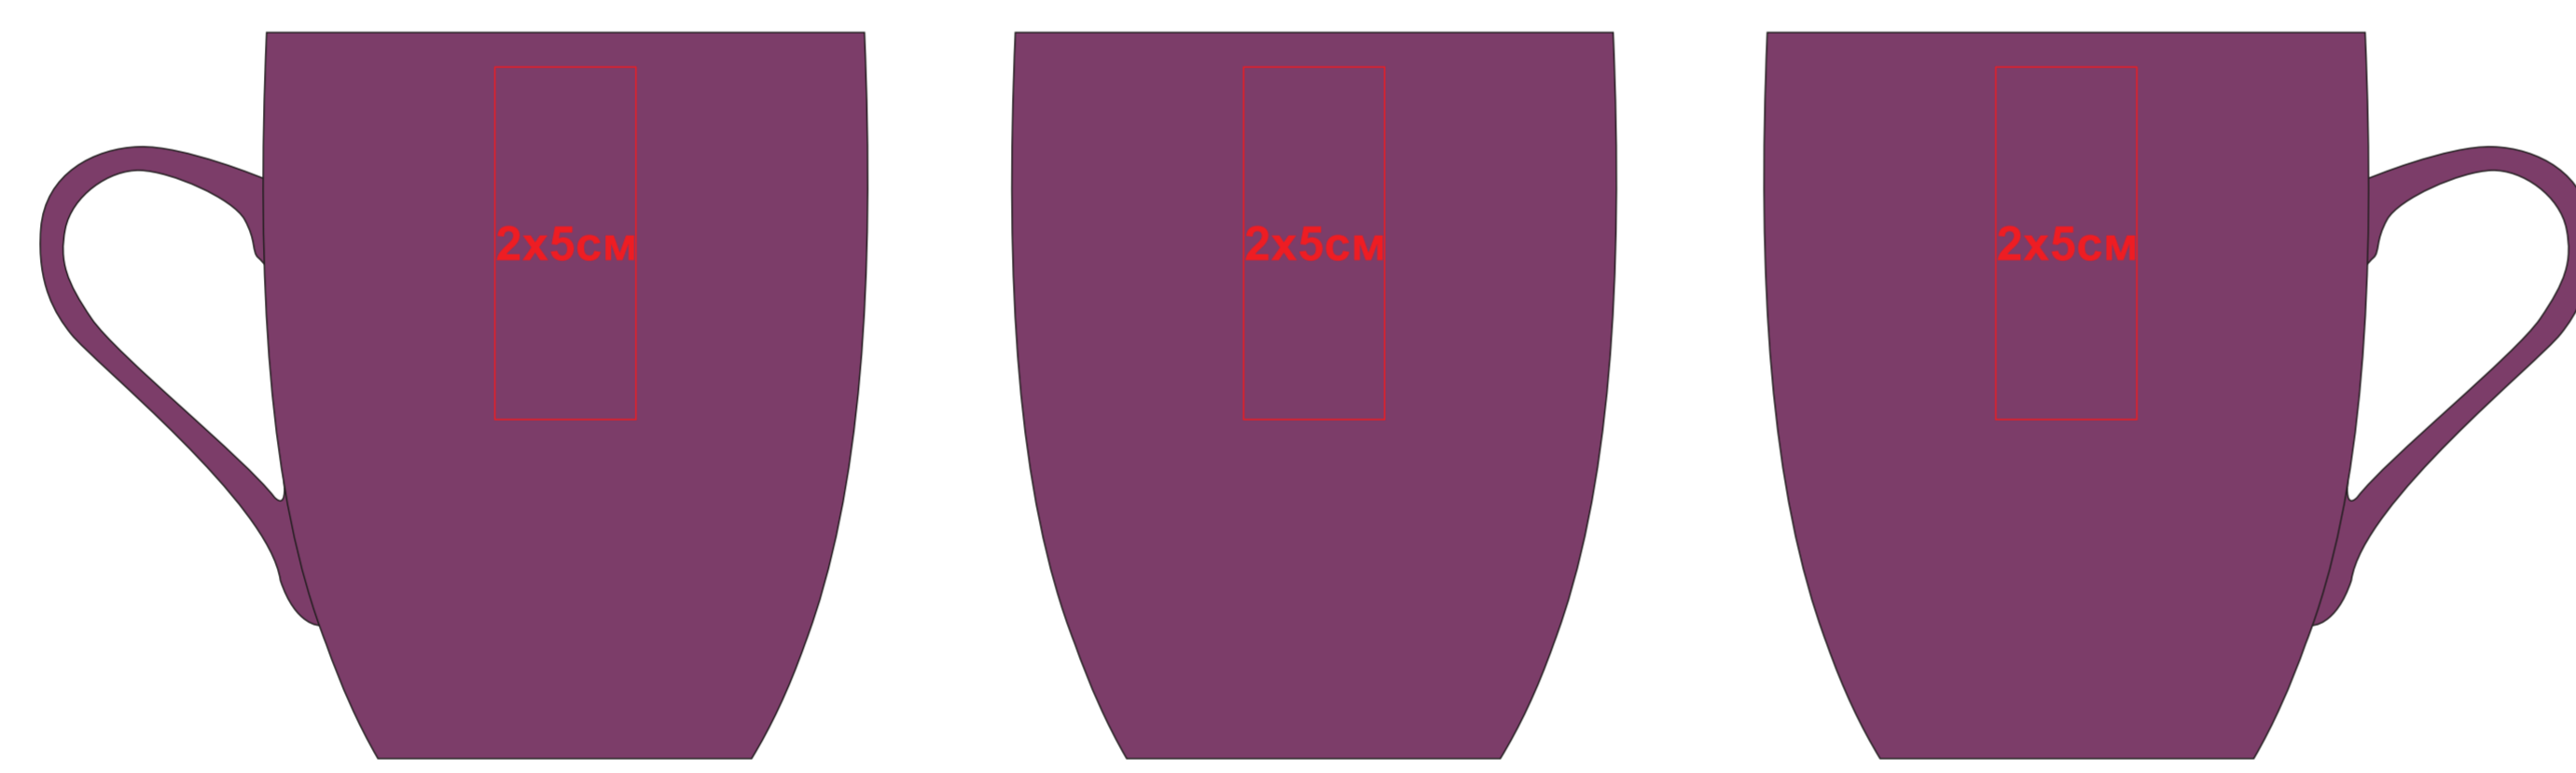

Кружка "Sweet" с прорезиненным покрытием

Артикул 23500

метод нанесения: гравировка, гравировка круговая

23500/03

23500/15

23500/16

23500/35

23500/06

23500/141

23500/24

23500/83

23500/08

23500/126

23500/25

23500/10

23500/124