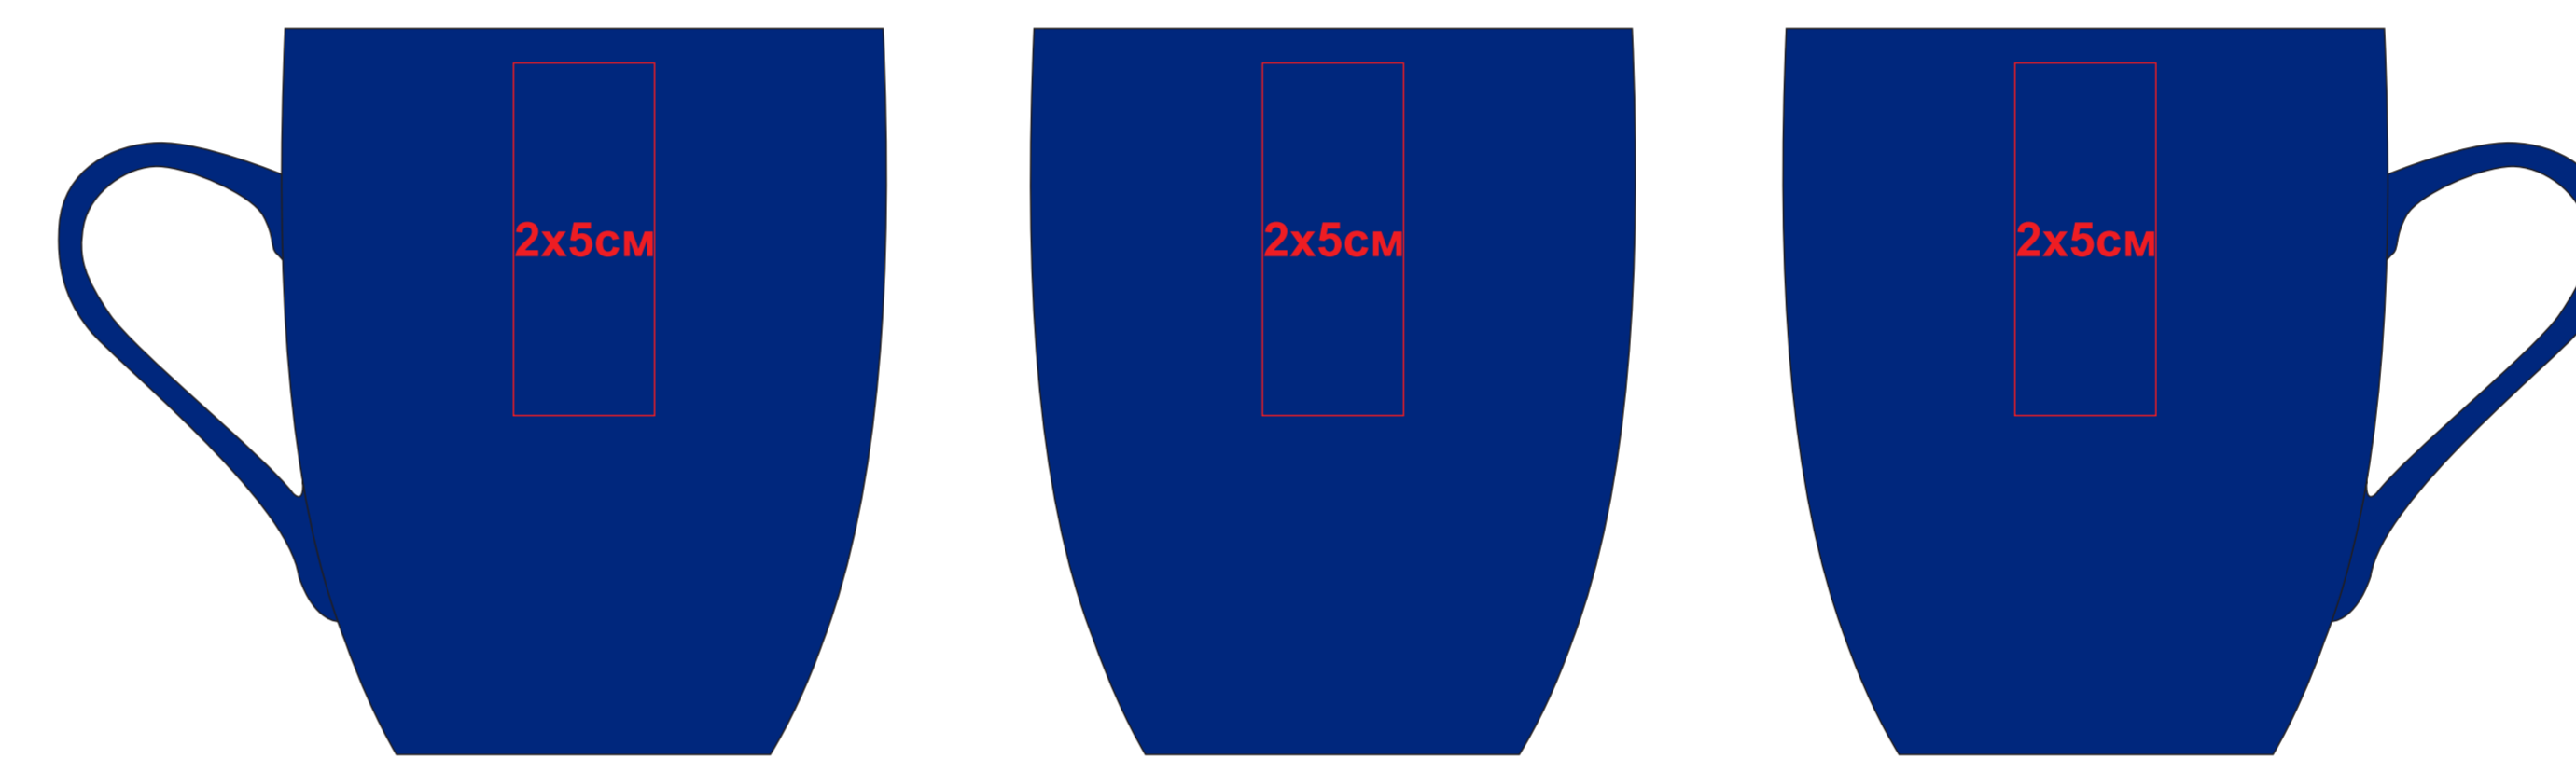

Кружка "Sweet" с прорезиненным покрытием

Артикул 23500

метод нанесения: гравировка, гравировка круговая

23500/03

23500/15

23500/16

23500/35

23500/06

23500/141

23500/24

23500/83

23500/08

23500/126

23500/25

23500/10

23500/124

23500/26