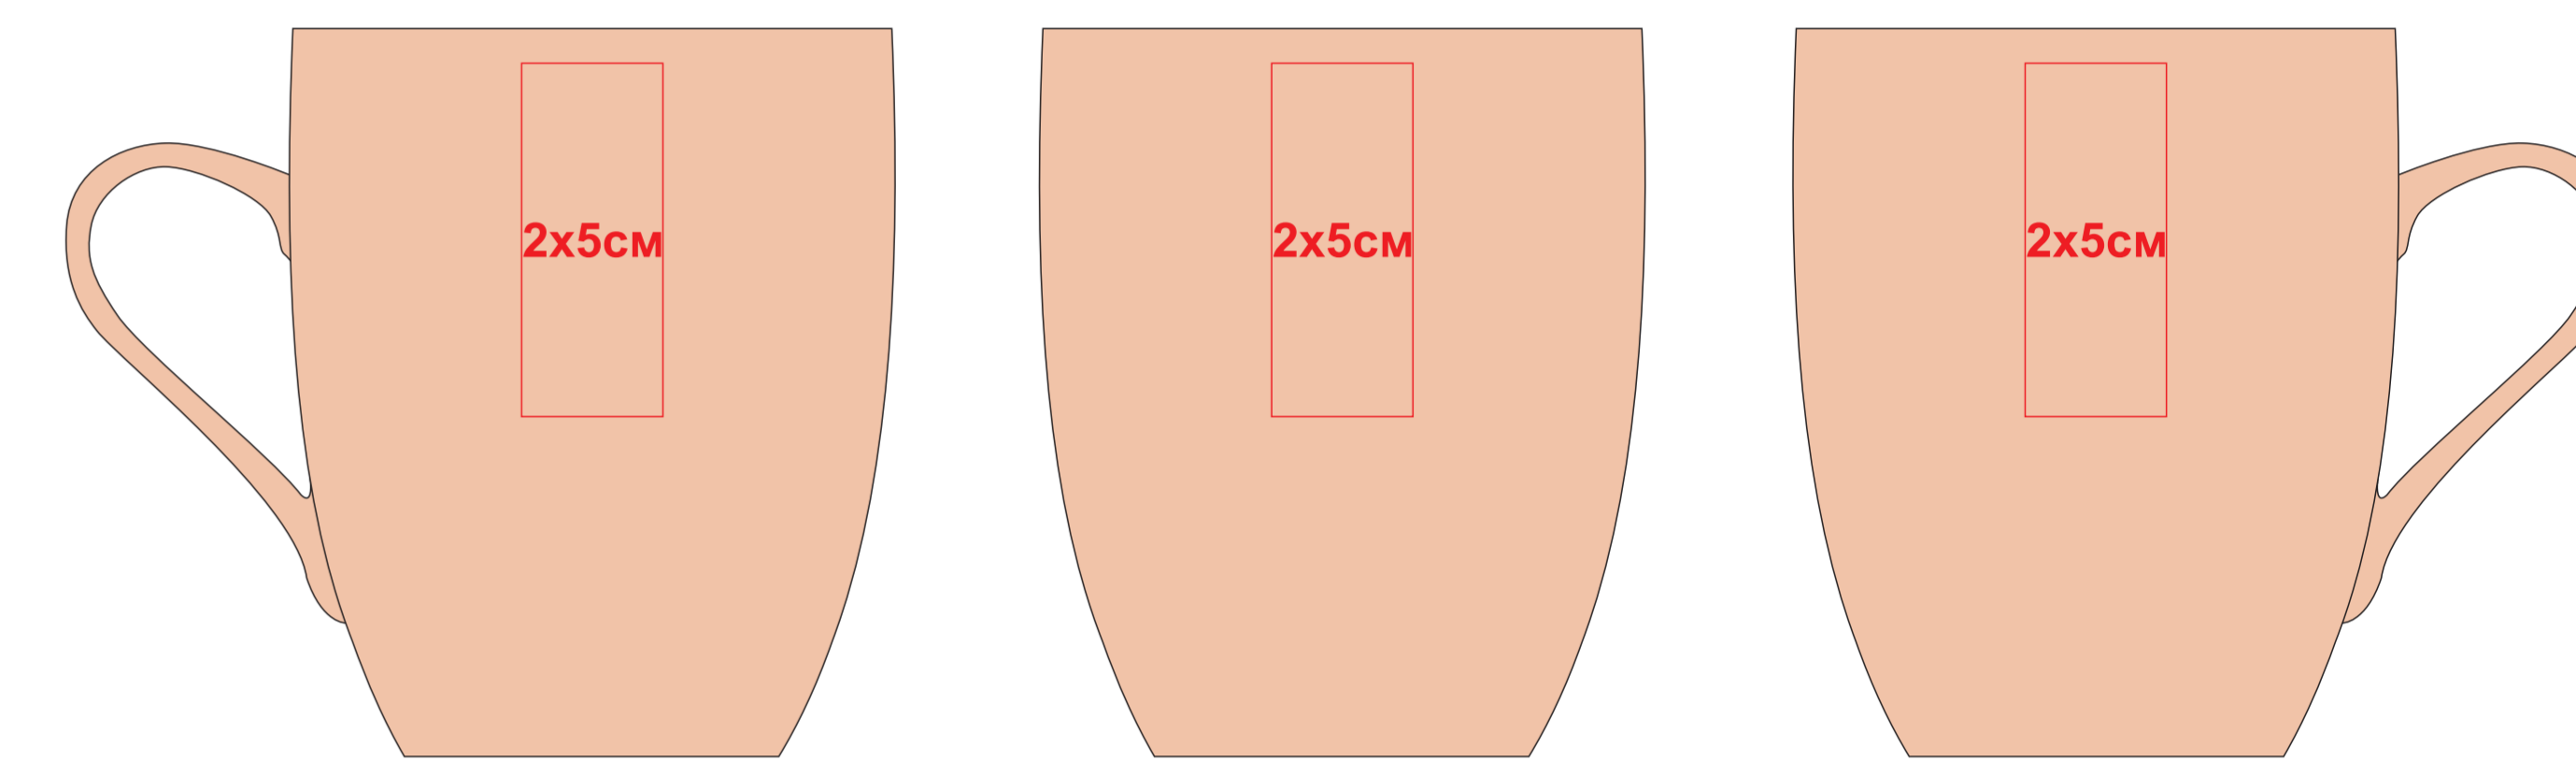

Кружка "Sweet" с прорезиненным покрытием

Артикул 23500

метод нанесения: гравировка, гравировка круговая

23500/03

23500/15

23500/16

23500/35

23500/06

23500/141

23500/24

23500/83

23500/08

23500/126

23500/25

23500/10

23500/124