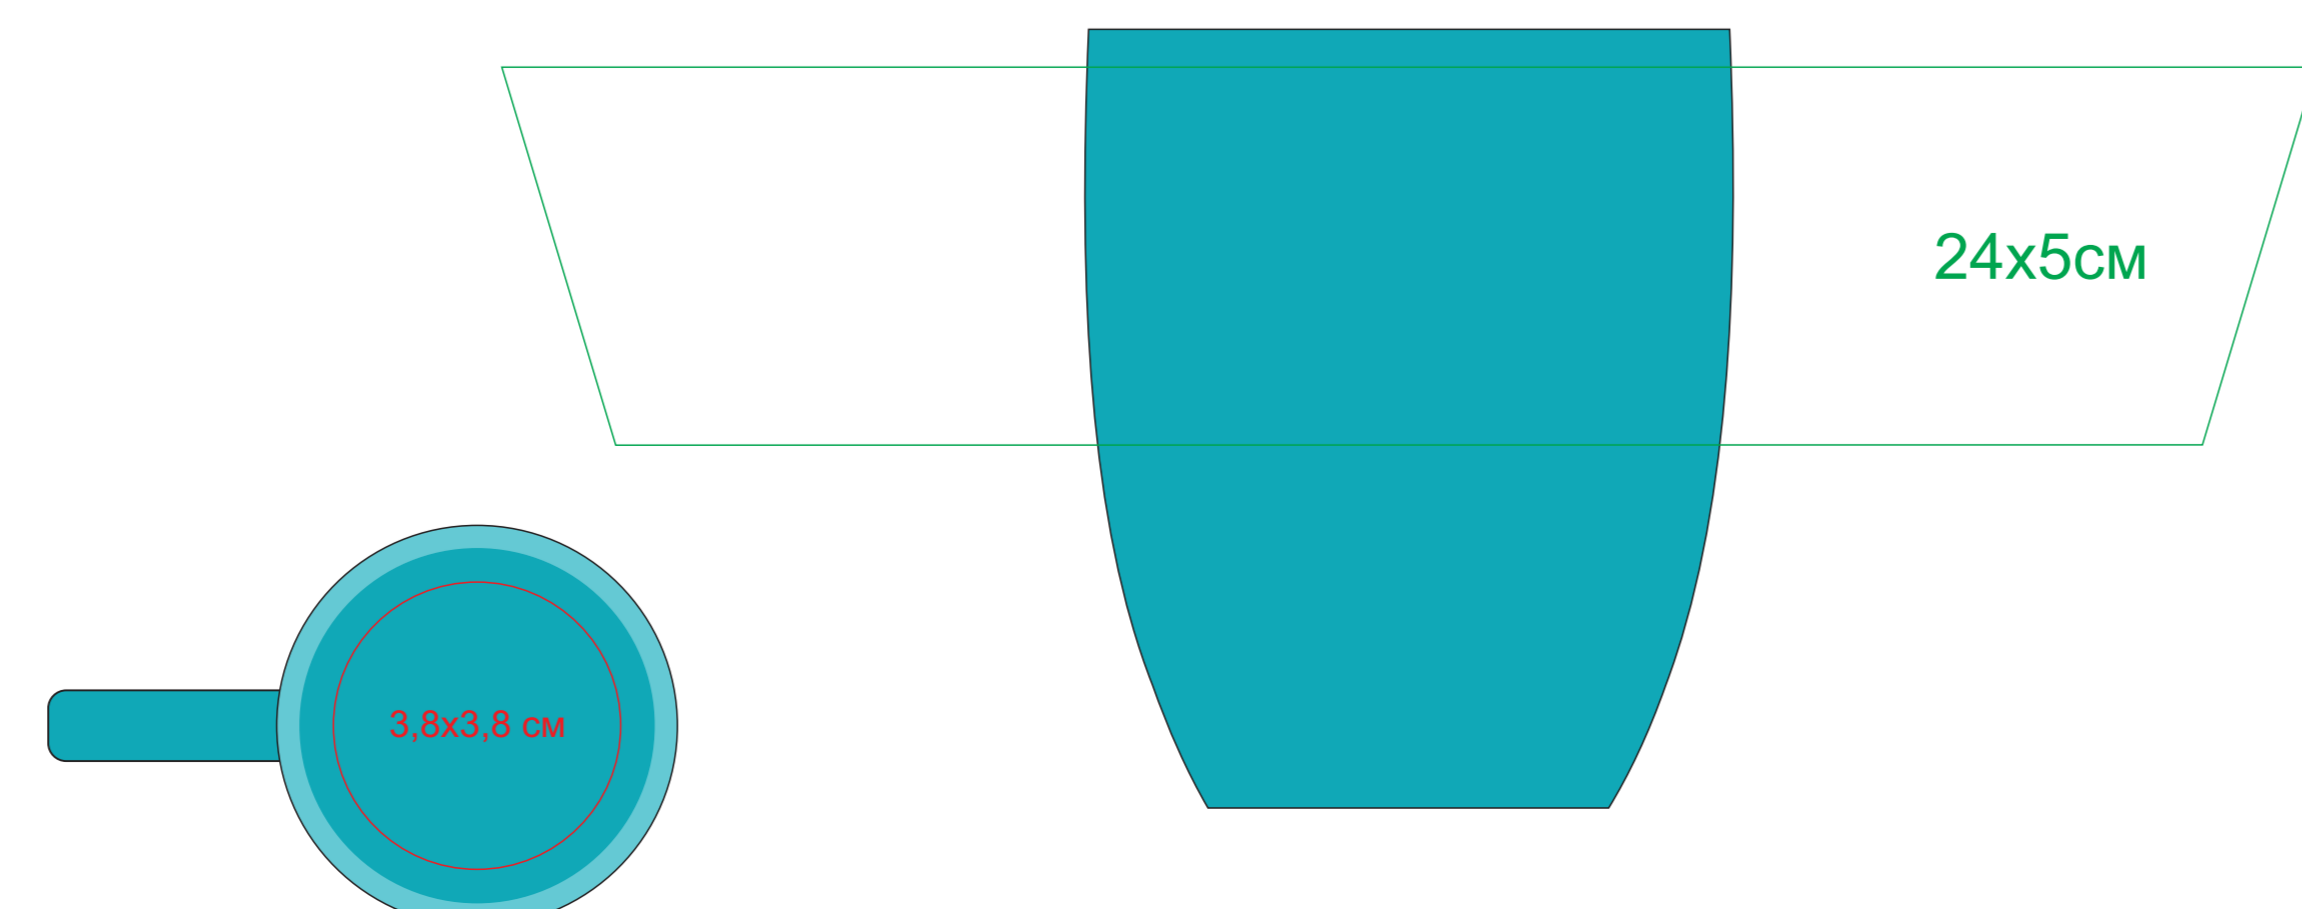

Кружка "Sweet" с прорезиненным покрытием

Артикул 23500

метод нанесения: гравировка, гравировка круговая

23500/03

23500/15

23500/16

23500/35

23500/06

23500/141

23500/24

23500/83

23500/08

23500/126

23500/25

23500/10

23500/124