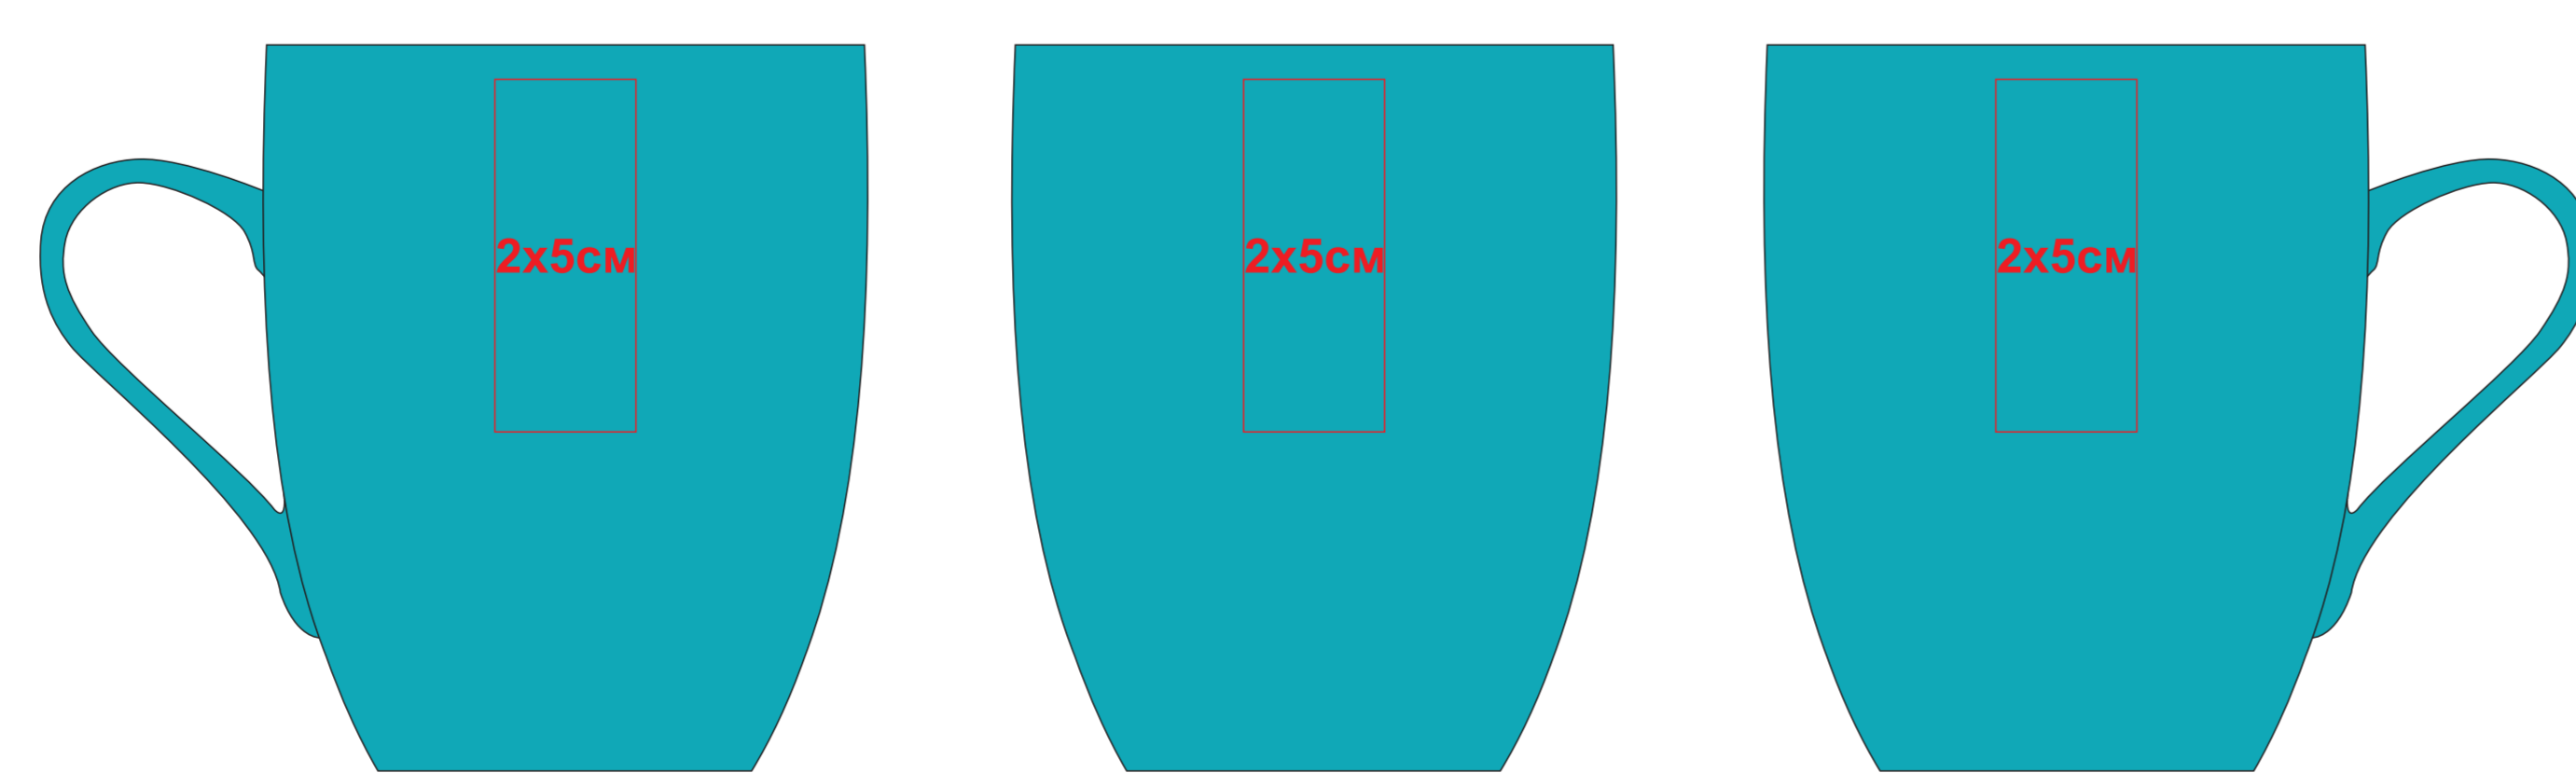

Кружка "Sweet" с прорезиненным покрытием

Артикул 23500

метод нанесения: гравировка, гравировка круговая

23500/03

23500/15

23500/16

23500/35

23500/06

23500/141

23500/24

23500/83

23500/08

23500/126

23500/25

23500/10

23500/124