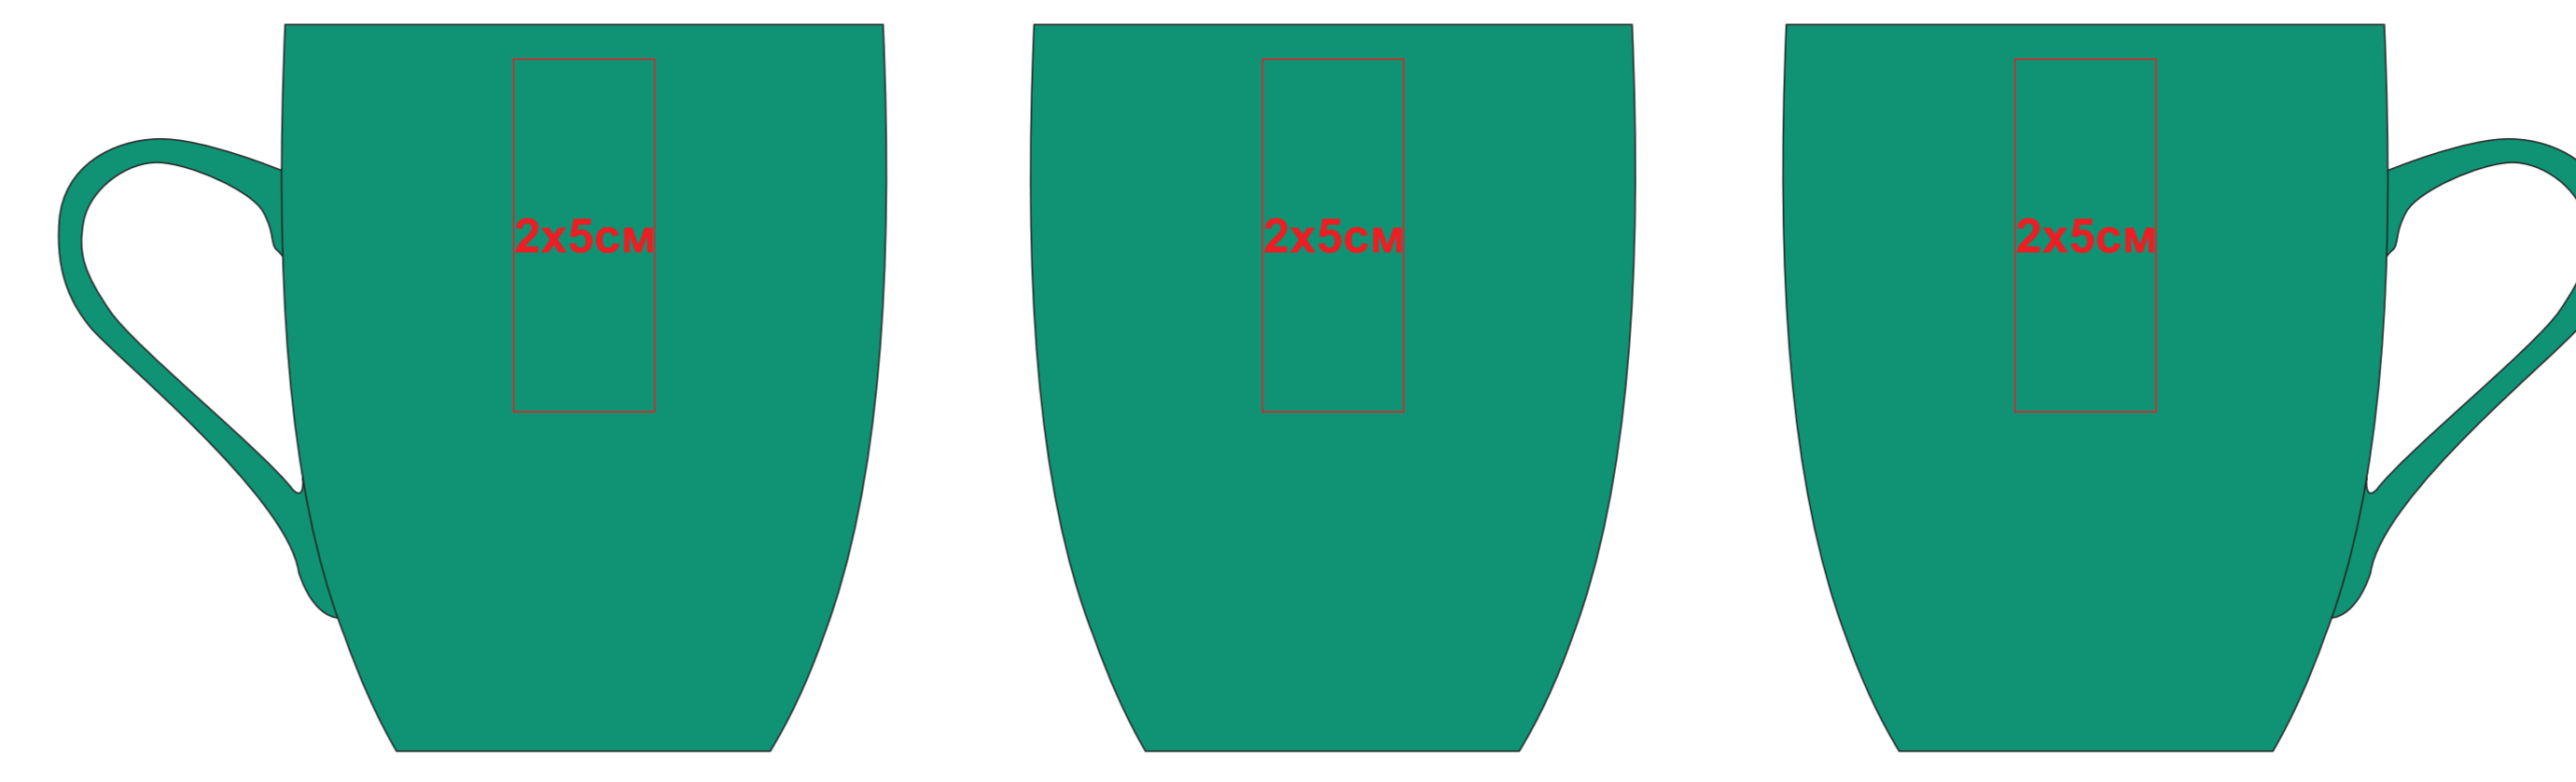

Кружка "Sweet" с прорезиненным покрытием

Артикул 23500

метод нанесения: гравировка, гравировка круговая

23500/03

23500/15

23500/16

23500/35

23500/06

23500/141

23500/24

23500/83

23500/08

23500/126

23500/25

23500/10

23500/124

23500/26