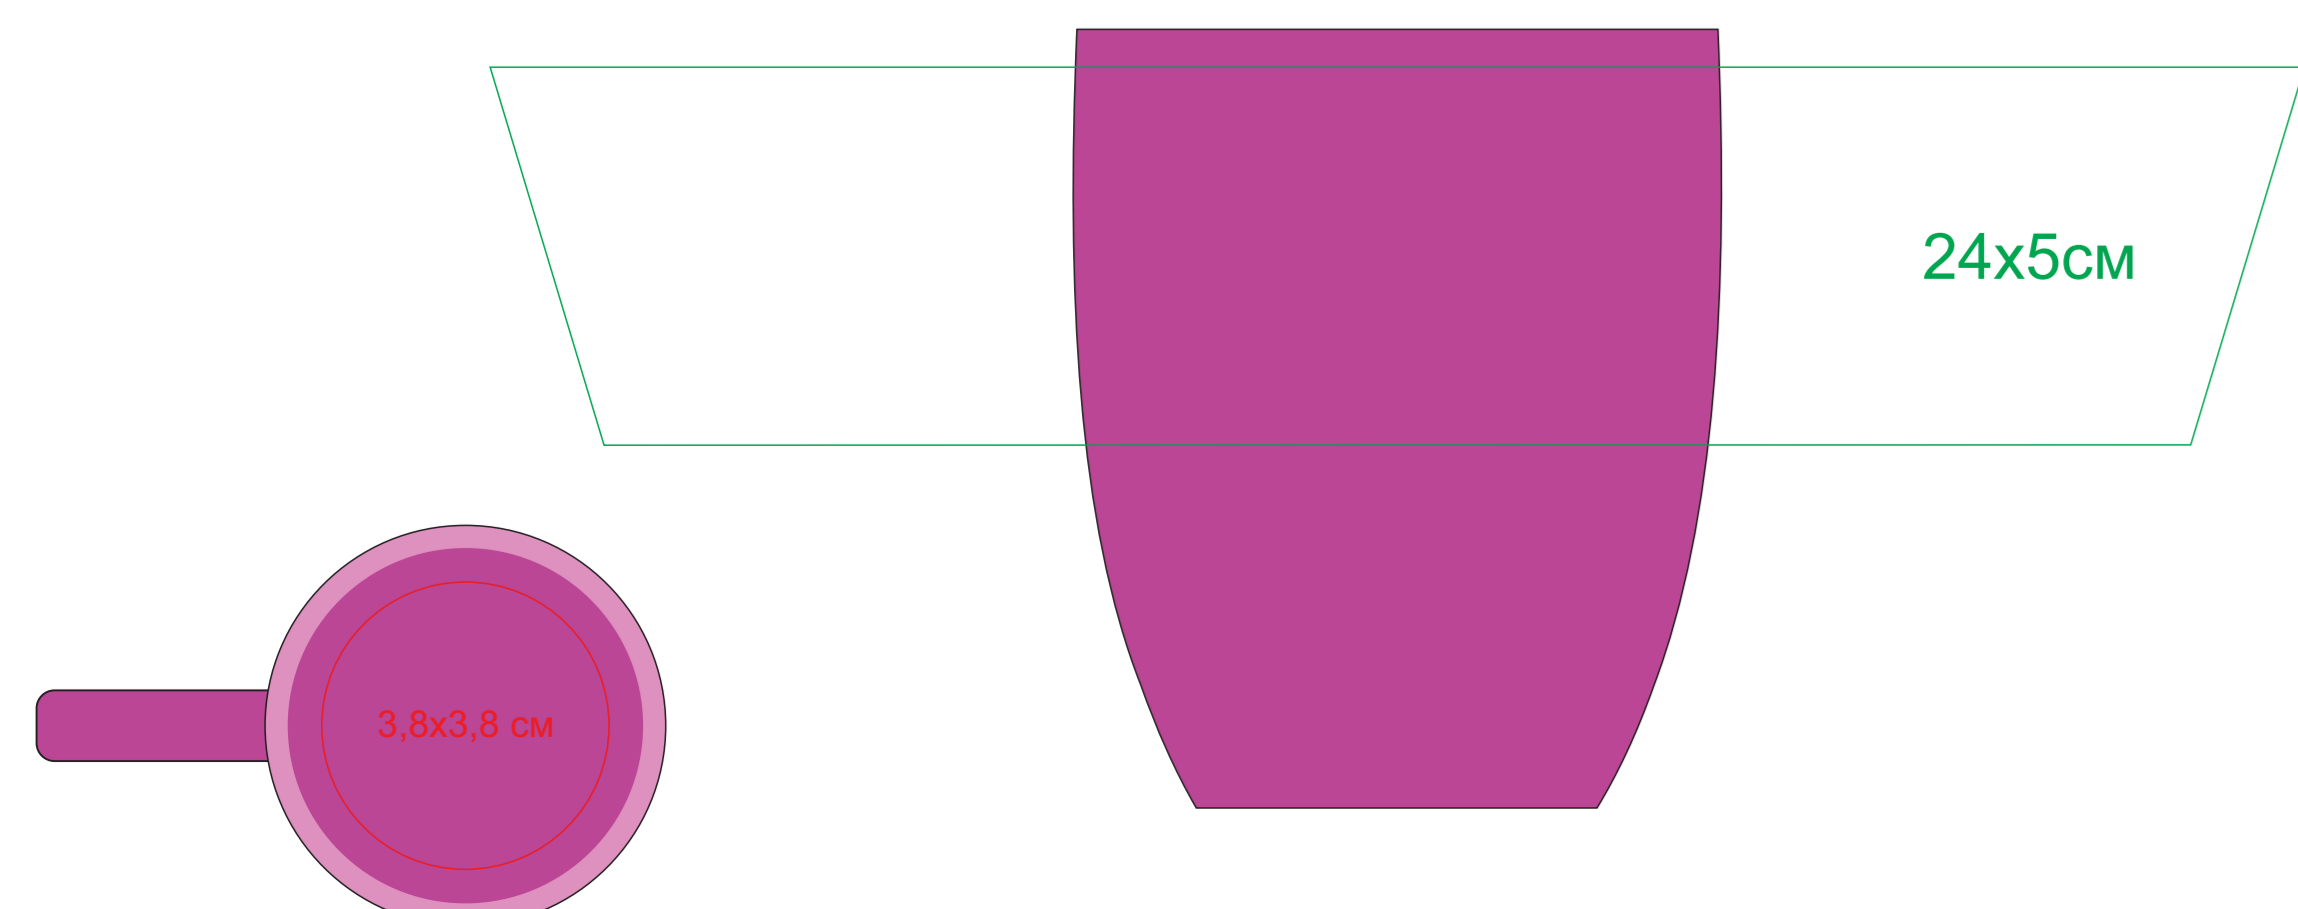

Кружка "Sweet" с прорезиненным покрытием

Артикул 23500

метод нанесения: гравировка, гравировка круговая

23500/03

23500/15

23500/16

23500/35

23500/06

23500/141

23500/24

23500/83

23500/08

23500/126

23500/25

23500/10

23500/124