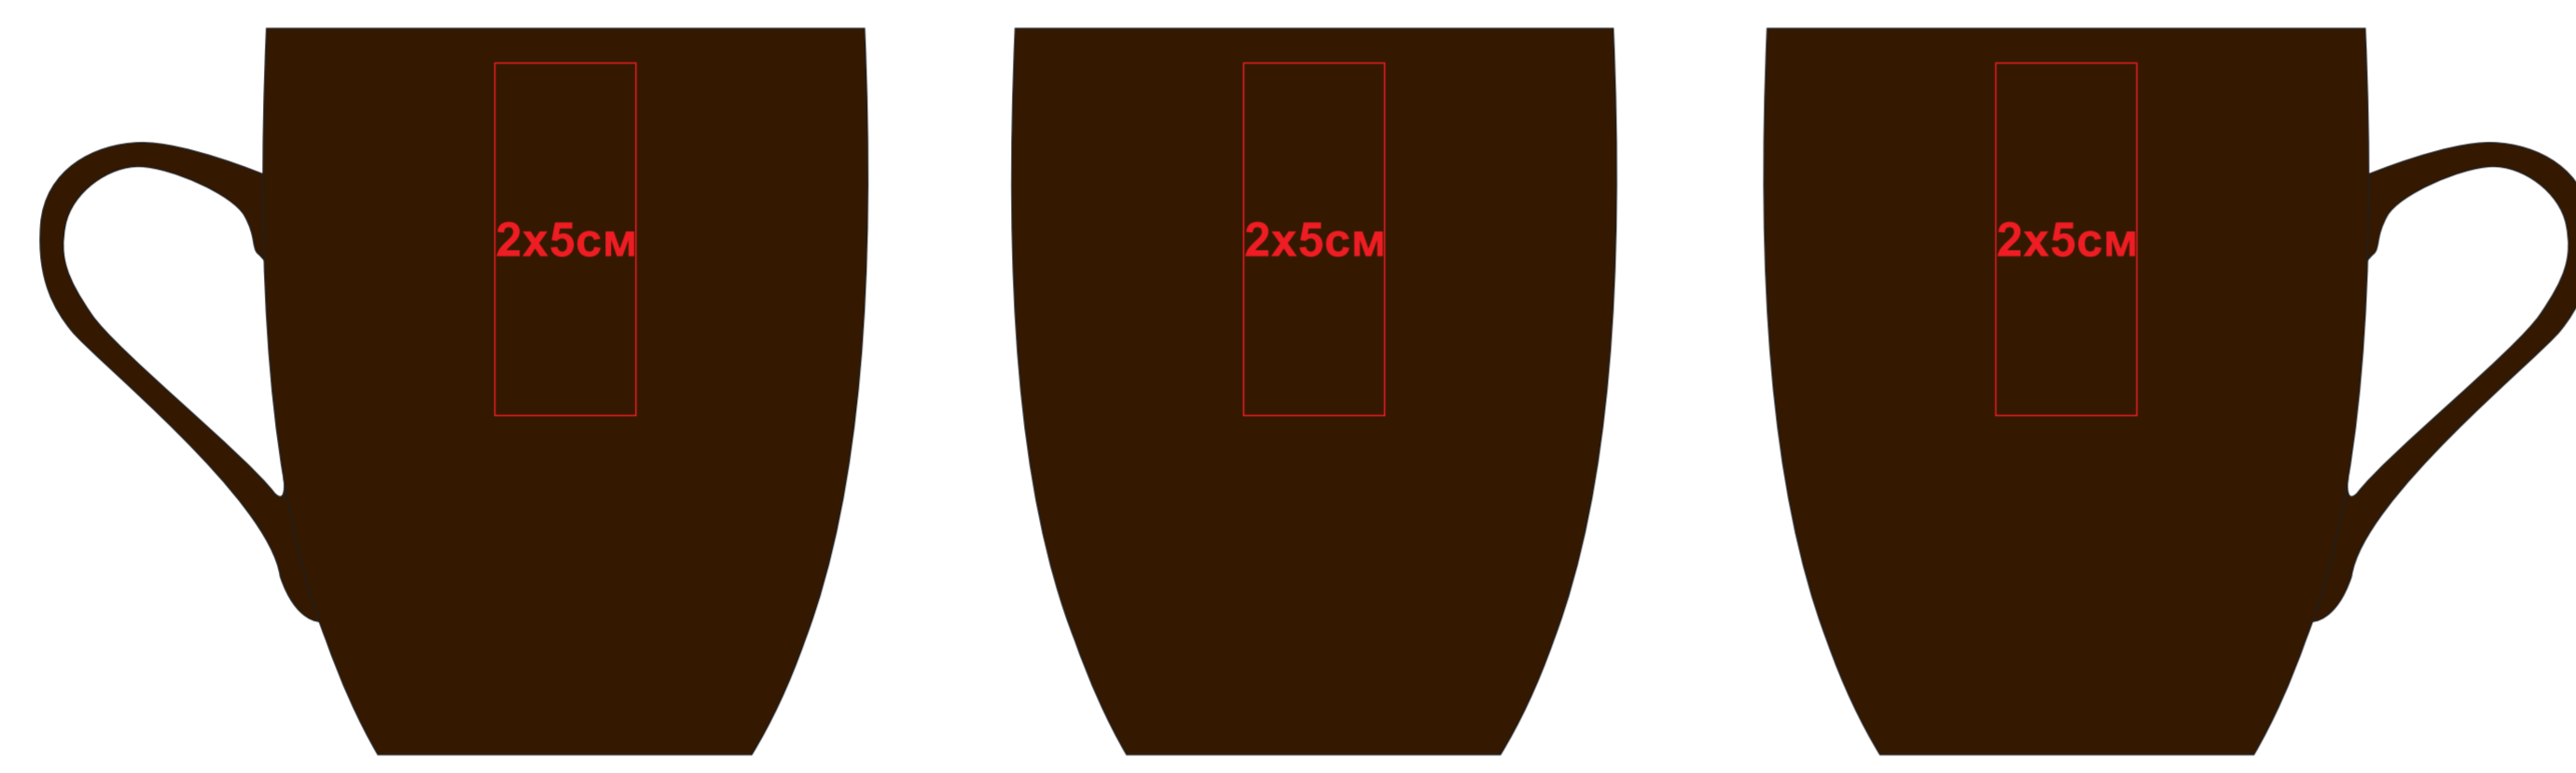

Кружка "Sweet" с прорезиненным покрытием

Артикул 23500

метод нанесения: гравировка, гравировка круговая

23500/03

23500/15

23500/16

23500/35

23500/06

23500/141

23500/24

23500/83

23500/08

23500/126

23500/25

23500/10

23500/124

23500/26