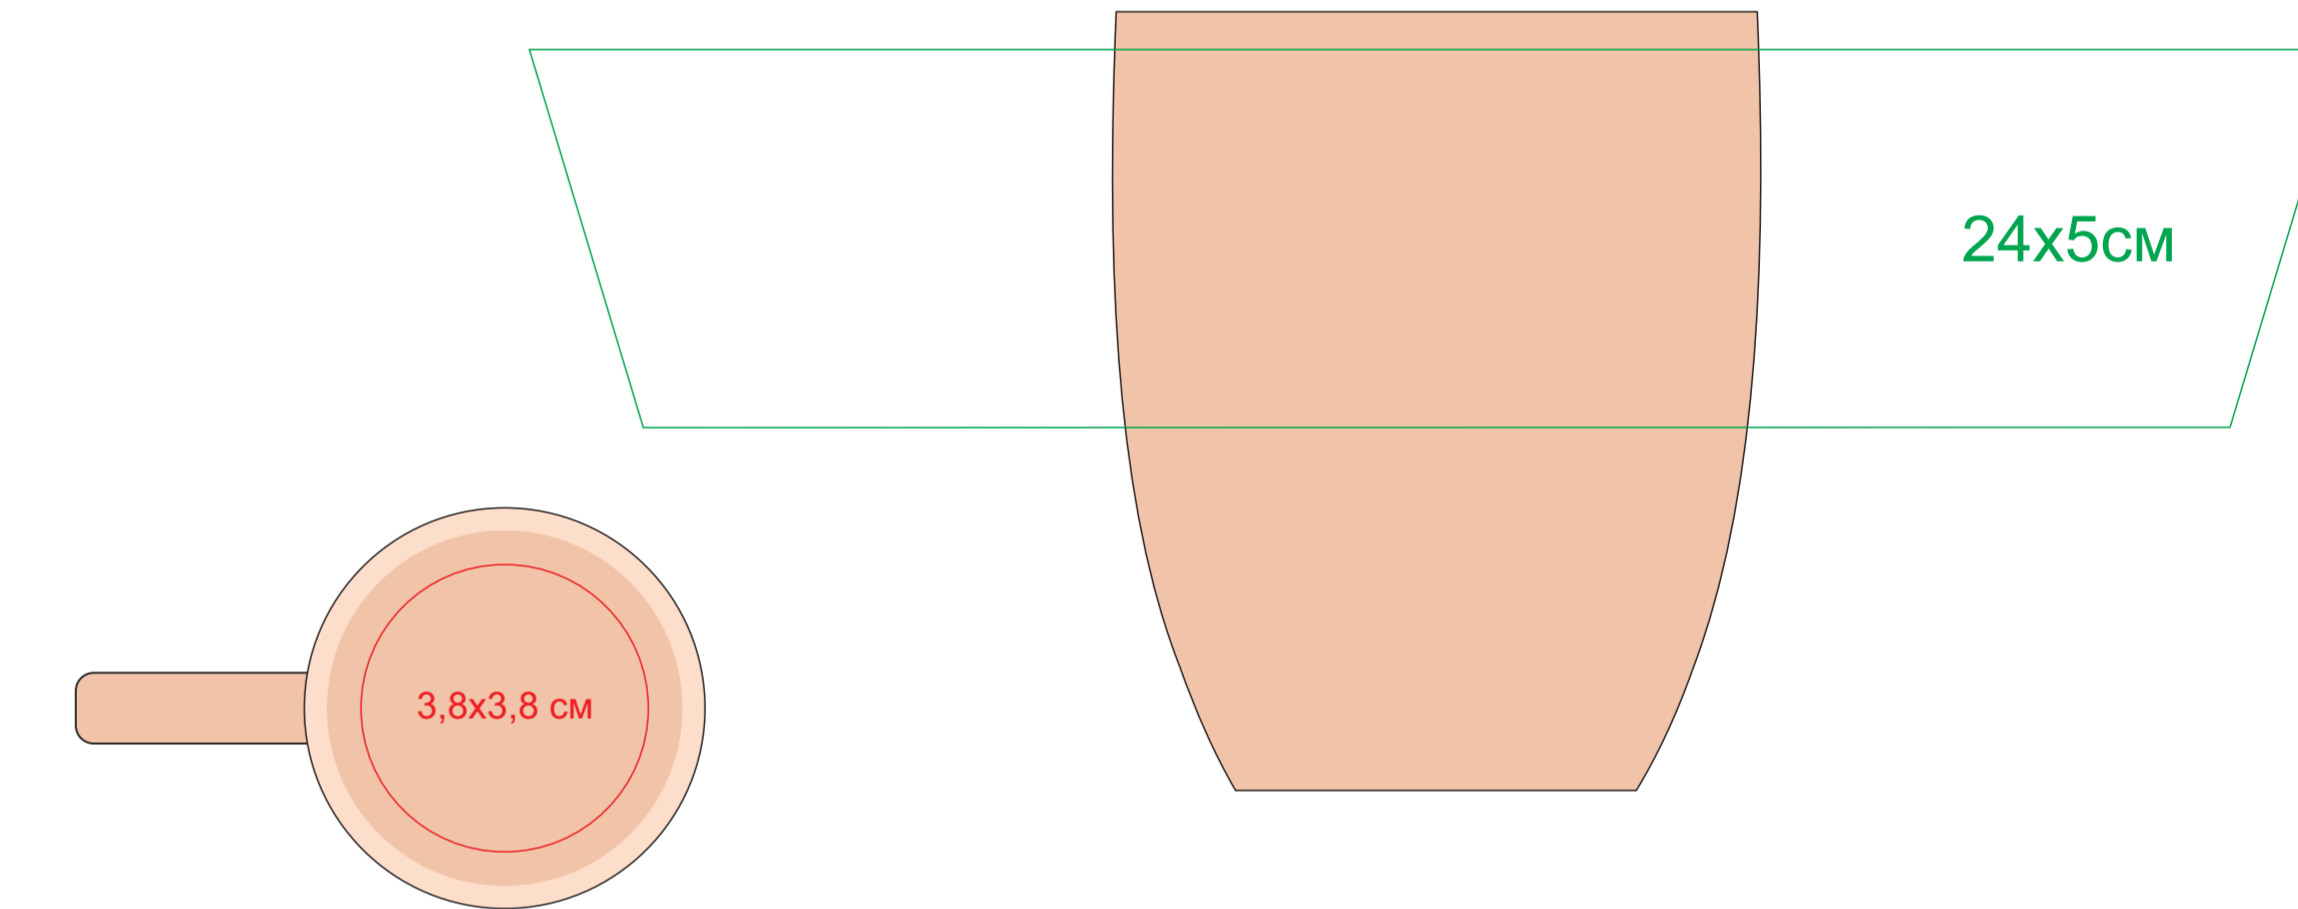

Кружка "Sweet" с прорезиненным покрытием

Артикул 23500

метод нанесения: гравировка, гравировка круговая

23500/03

23500/15

23500/16

23500/35

23500/06

23500/141

23500/24

23500/83

23500/08

23500/126

23500/25

23500/10

23500/124

23500/26