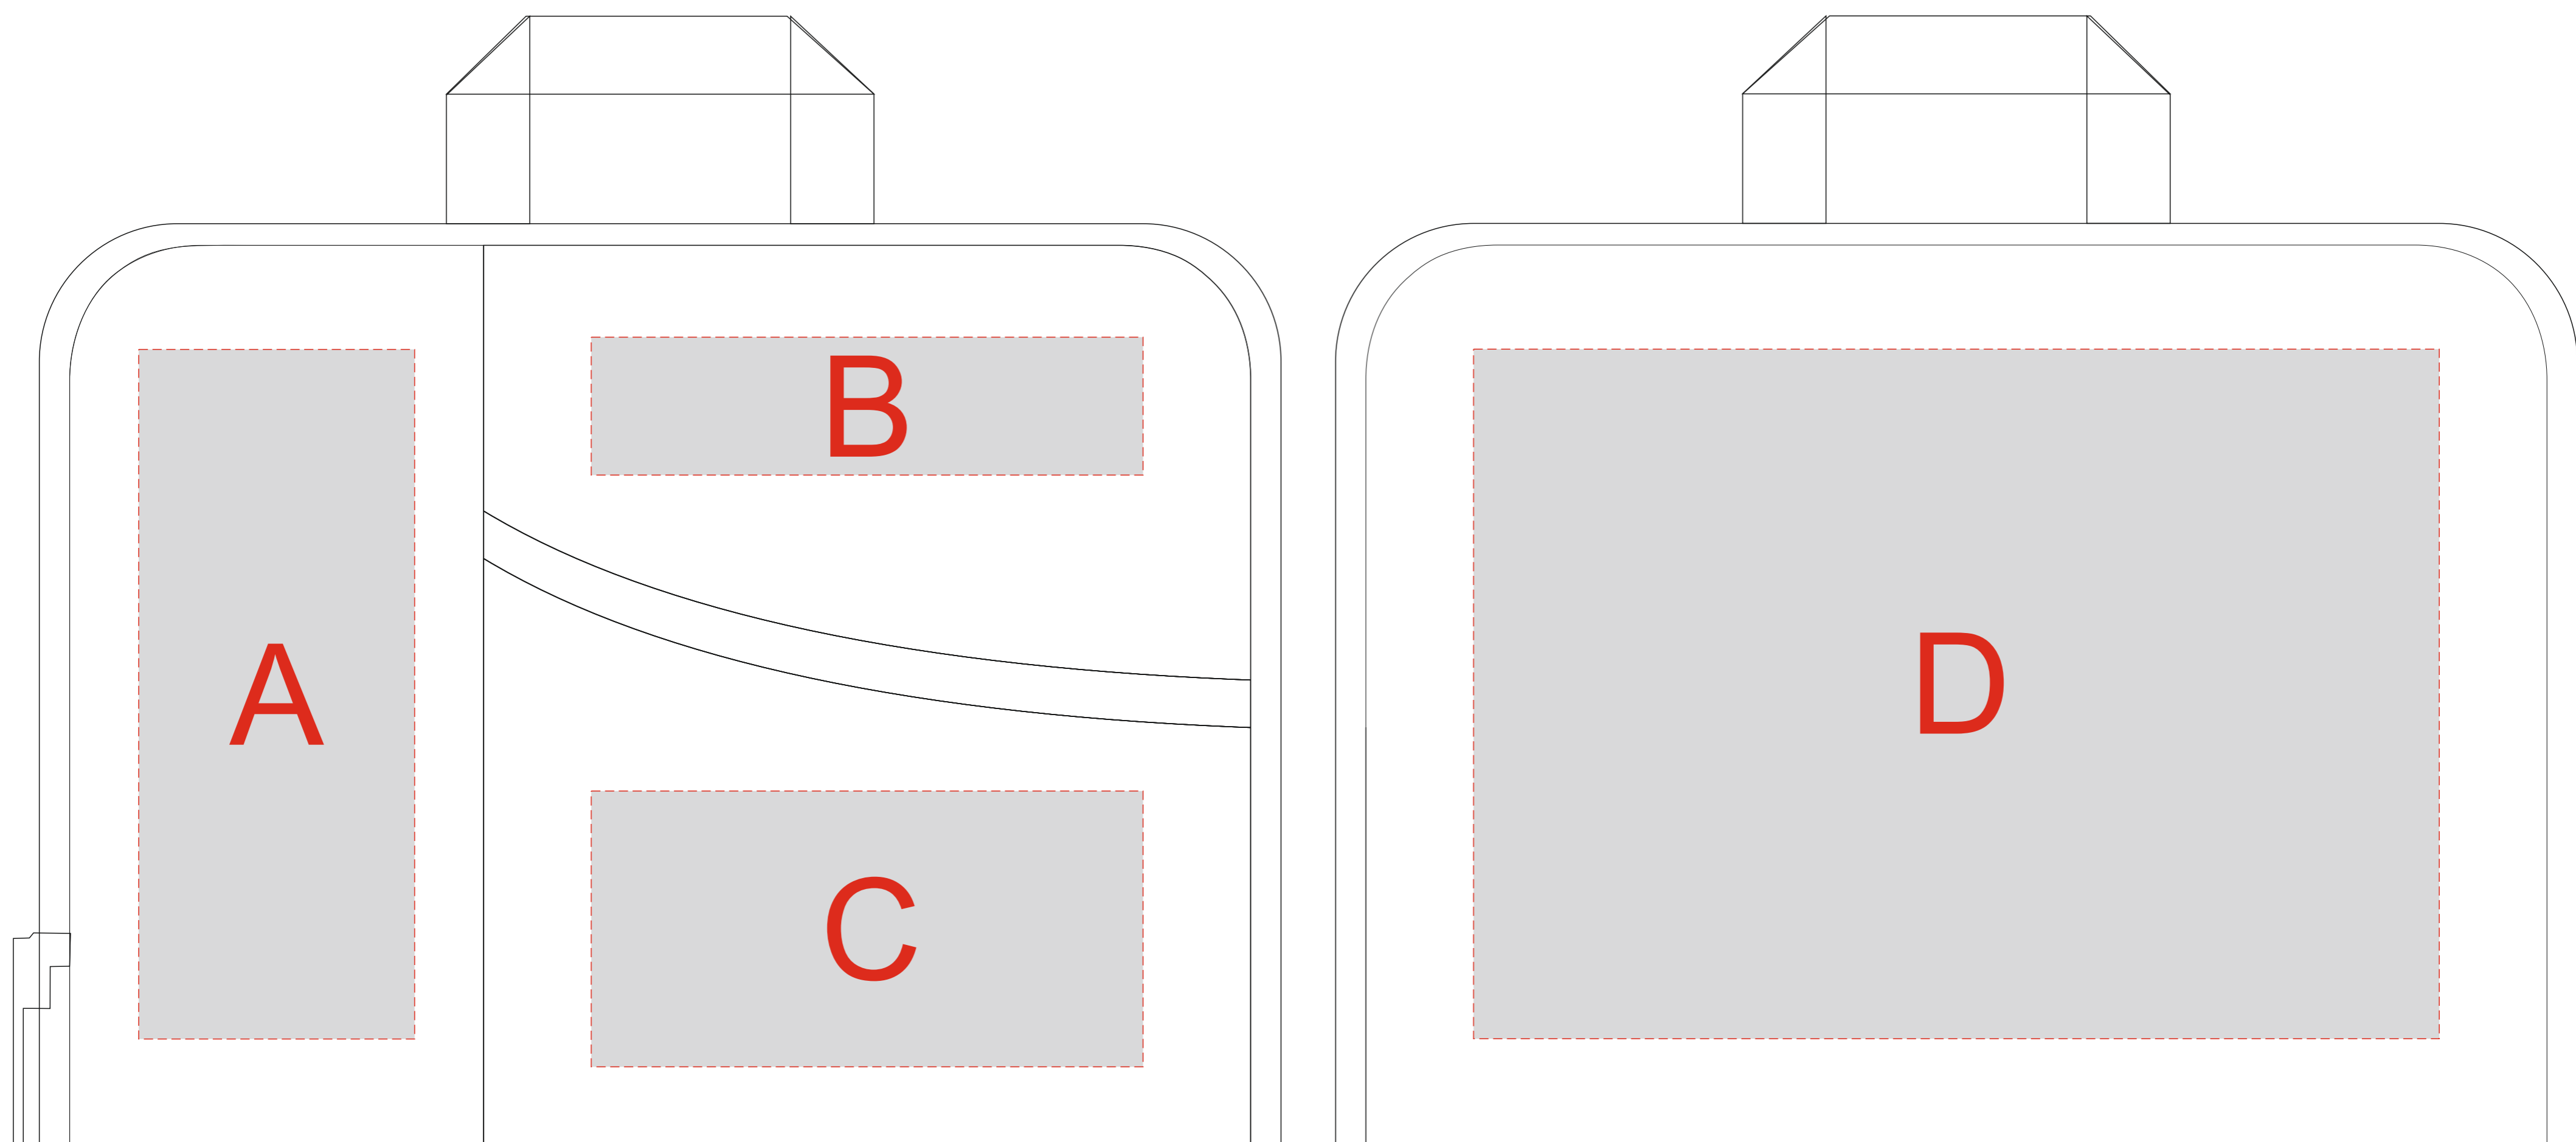

Арт. 935968

| | | |
|----------|----------------------|---------------------------|
| A | Вид нанесения | Макс площадь (Ш*В) |
| | Термотрансфер | 60x150мм |
| | ПАТЧ 3D | 50x50мм |

| | | |
|----------|----------------------|---------------------------|
| B | Вид нанесения | Макс площадь (Ш*В) |
| | Термотрансфер | 120x30мм |
| | ПАТЧ 3D | 35x30мм |

| | | |
|----------|----------------------|---------------------------|
| C | Вид нанесения | Макс площадь (Ш*В) |
| | Термотрансфер | 120x60мм |
| | ПАТЧ 3D | 50x50мм |

| | | |
|----------|----------------------|---------------------------|
| D | Вид нанесения | Макс площадь (Ш*В) |
| | Термотрансфер | 210x150мм |
| | ПАТЧ 3D | 75x75мм |