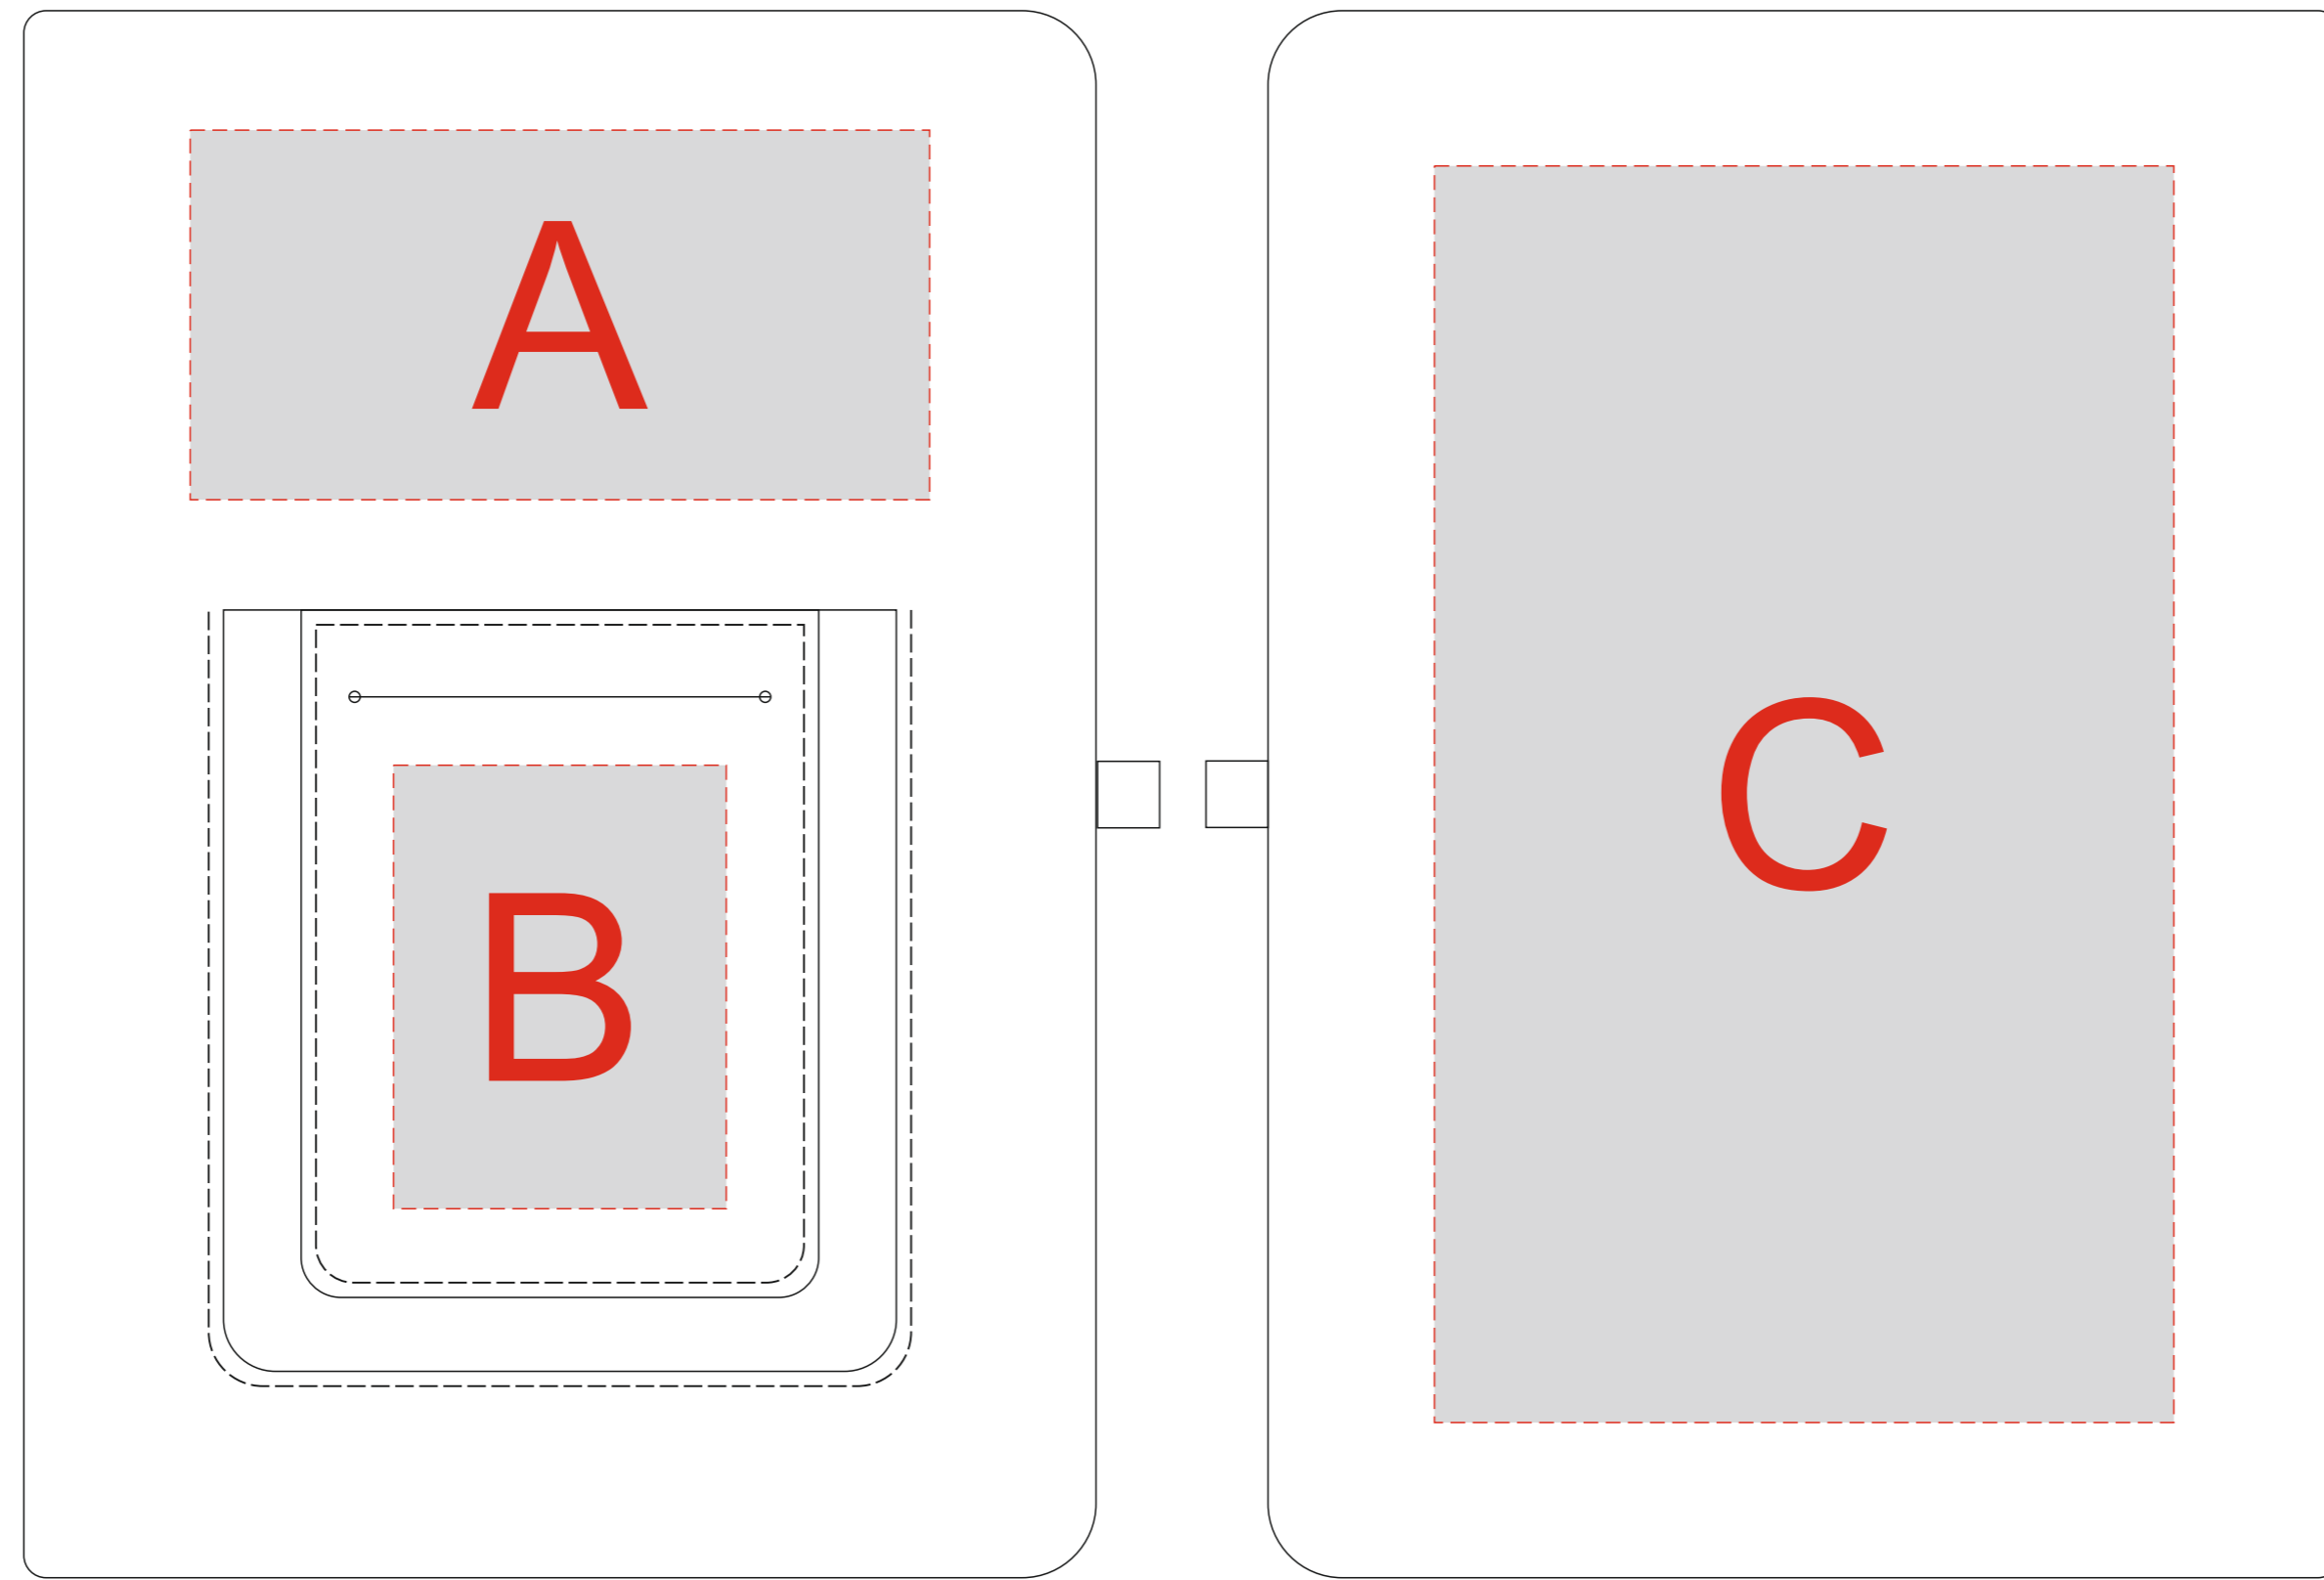

Арт. 78715

лицевая сторона

оборотная сторона

A	Вид нанесения	Макс площадь (Ш*В)
	Термотрансфер	100x50мм
	DTF (текстиль)	100x50мм

B	Вид нанесения	Макс площадь (Ш*В)
	Термотрансфер	45x60мм
	DTF (текстиль)	45x60мм

C	Вид нанесения	Макс площадь (Ш*В)
	Термотрансфер	100x170мм
	DTF (текстиль)	100x170мм