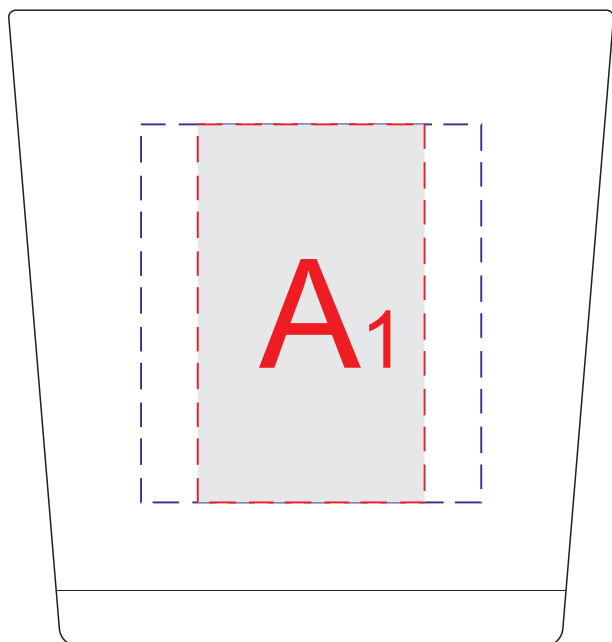

ёмкость 1

ёмкость 2

коробка

открывается здесь

А	Вид нанесения	Макс площадь (Ш*В)
	Тампопечать	30x50мм
	Деколь	45x50мм

В	Вид нанесения	Макс площадь (Ш*В)
	Цифровая печать на белой основе	150x110мм