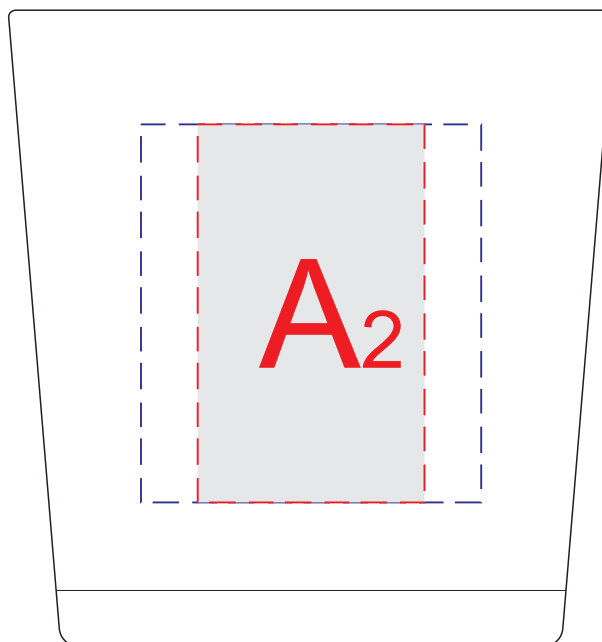

ёмкость 1

ёмкость 2

коробка

открывается здесь

А	Вид нанесения	Макс площадь (Ш*В)
	Тампопечать	30x50мм
	Деколь	45x50мм

В	Вид нанесения	Макс площадь (Ш*В)
	Цифровая печать на белой основе	150x110мм