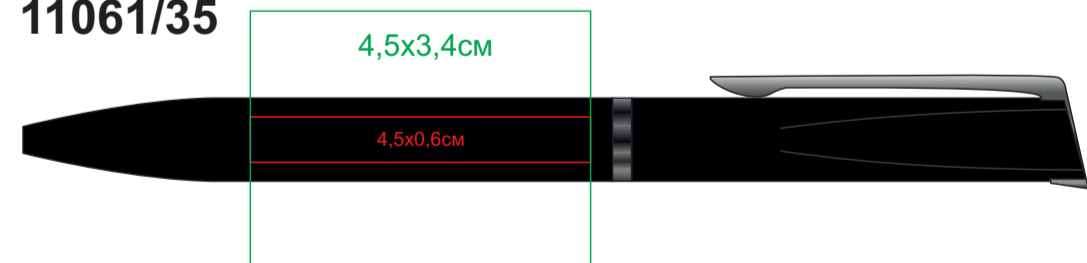

FRANCISCA

Артикул:11061

Метод: **гравировка**, **круговая гравировка**

11061/17

11061/08

11061/33

11061/26

11061/25

11061/35

11061/47