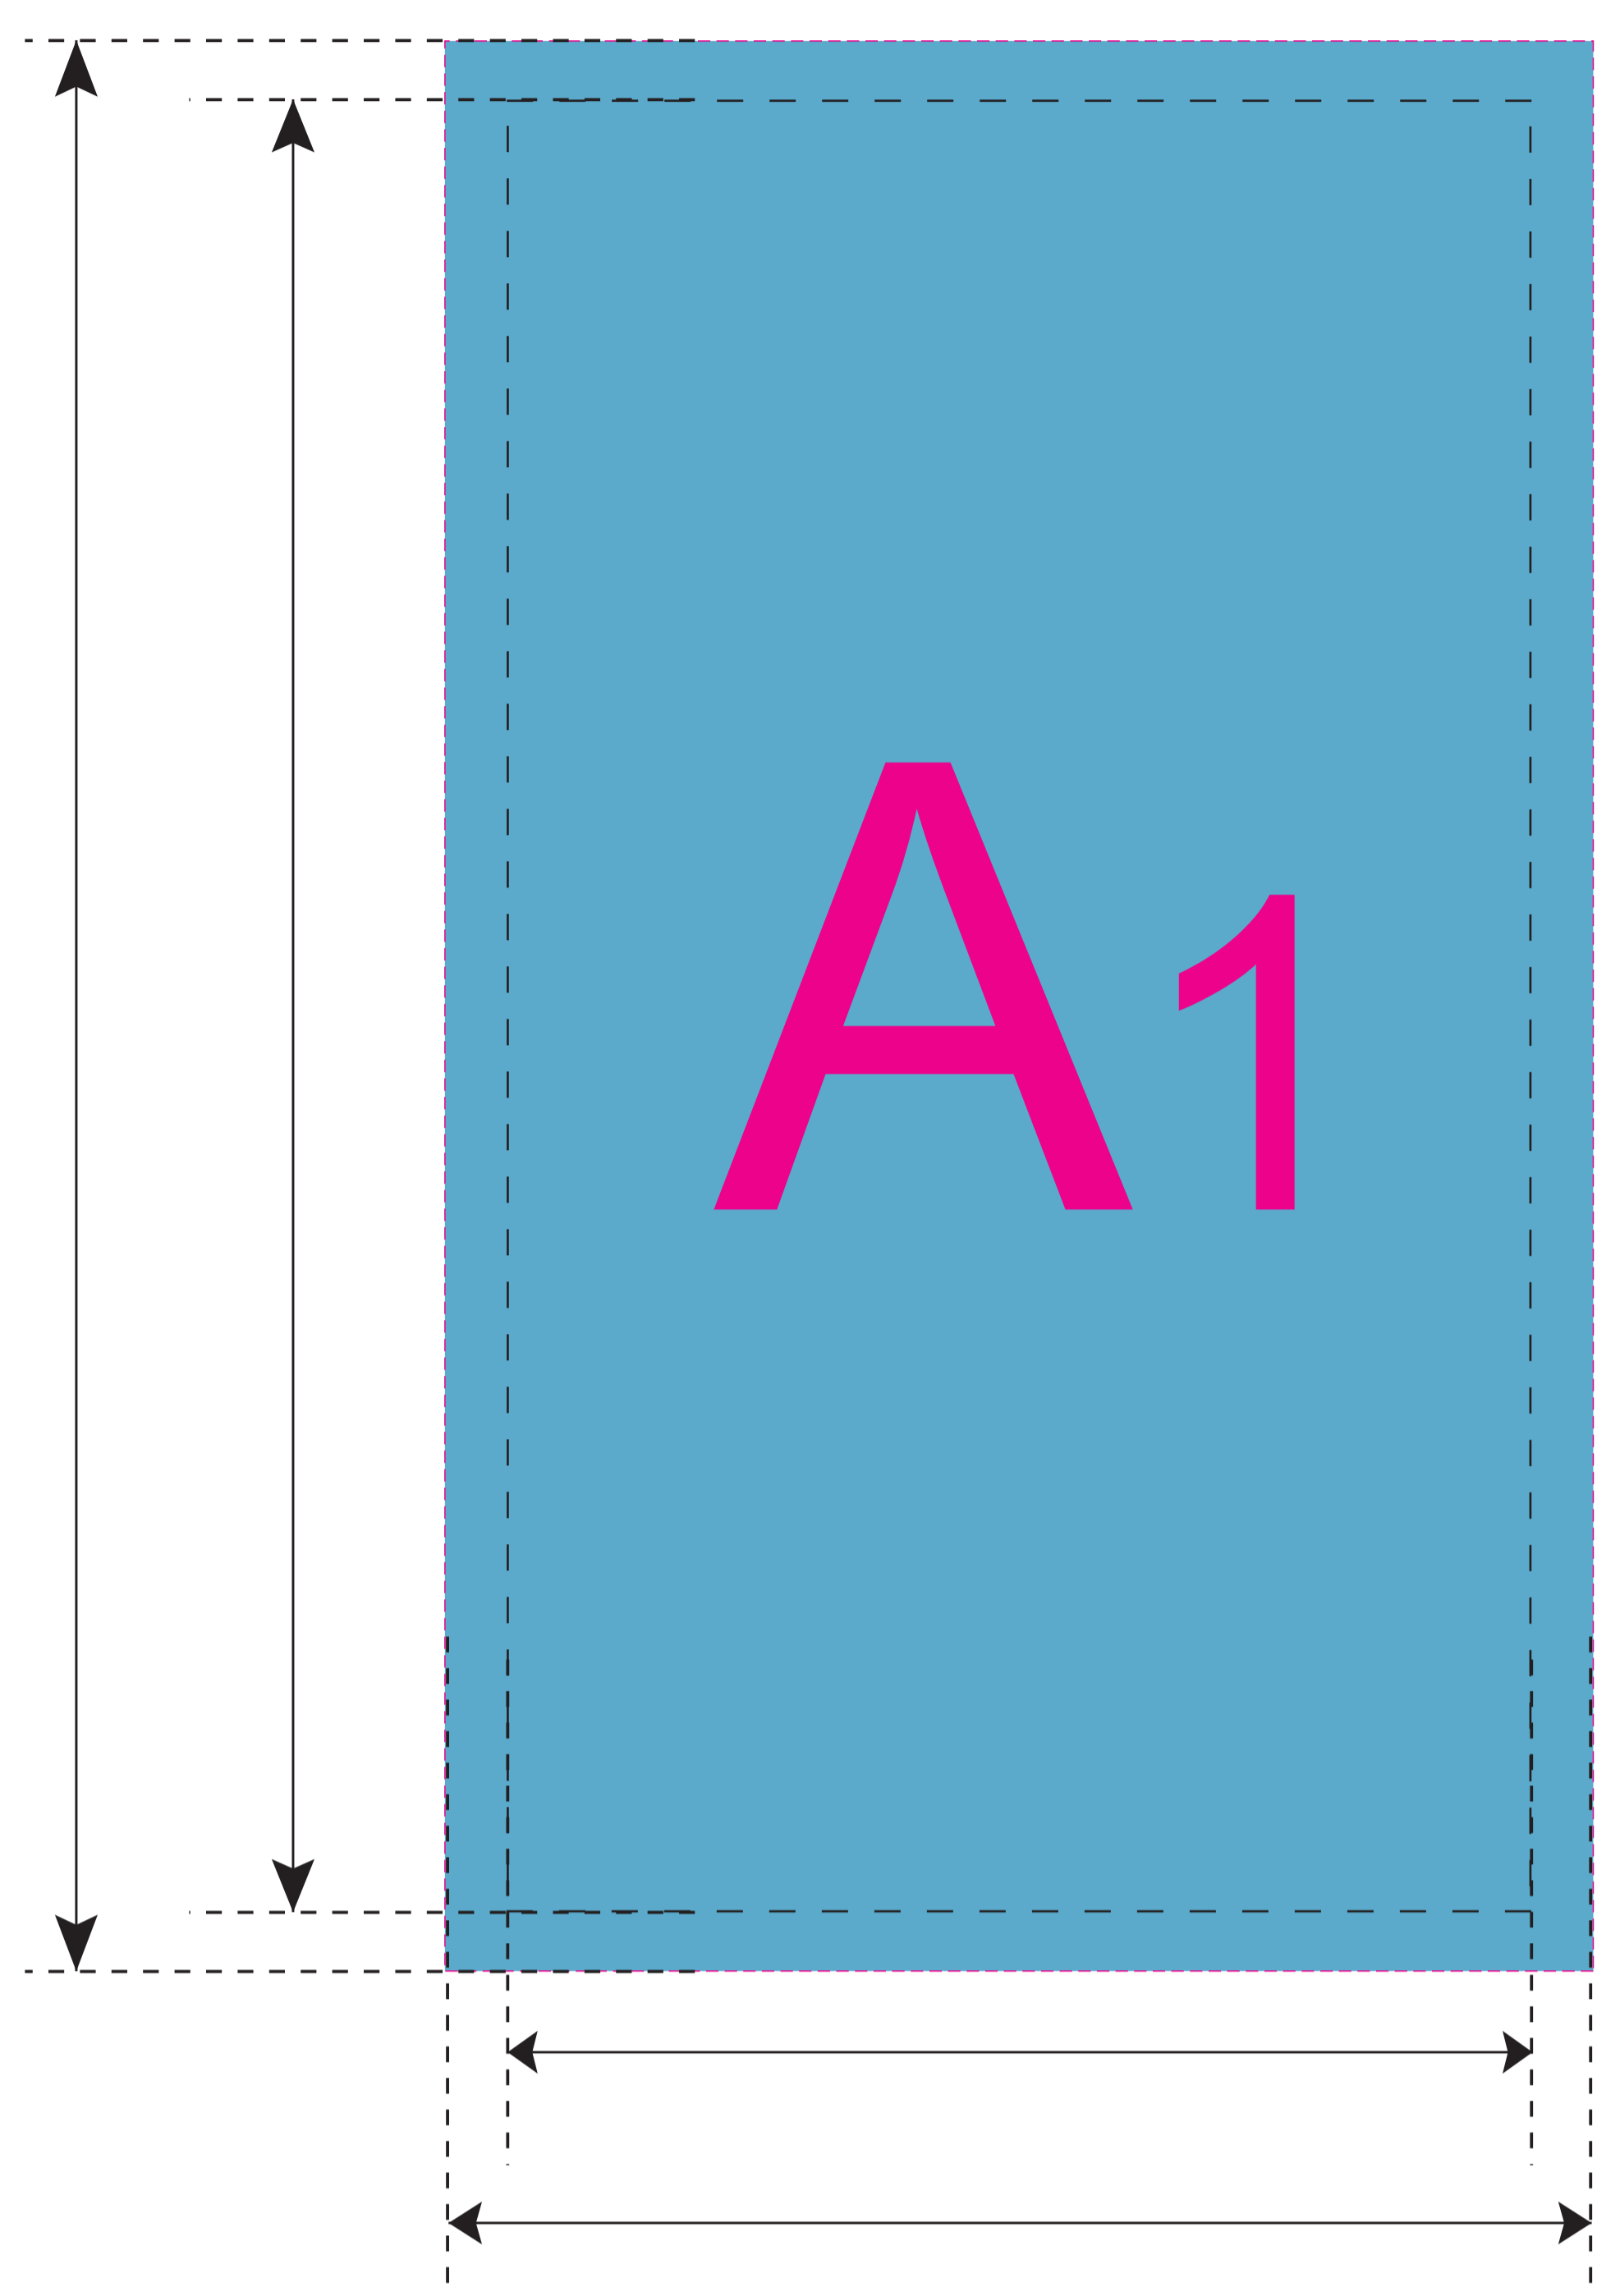

сторона 1

сторона 2

Черная линия - Максимальная область печати  
Розовая линия - Печать навылет

	Вид нанесения	Макс площадь (Ш*В)
	Сублимация	185x311мм