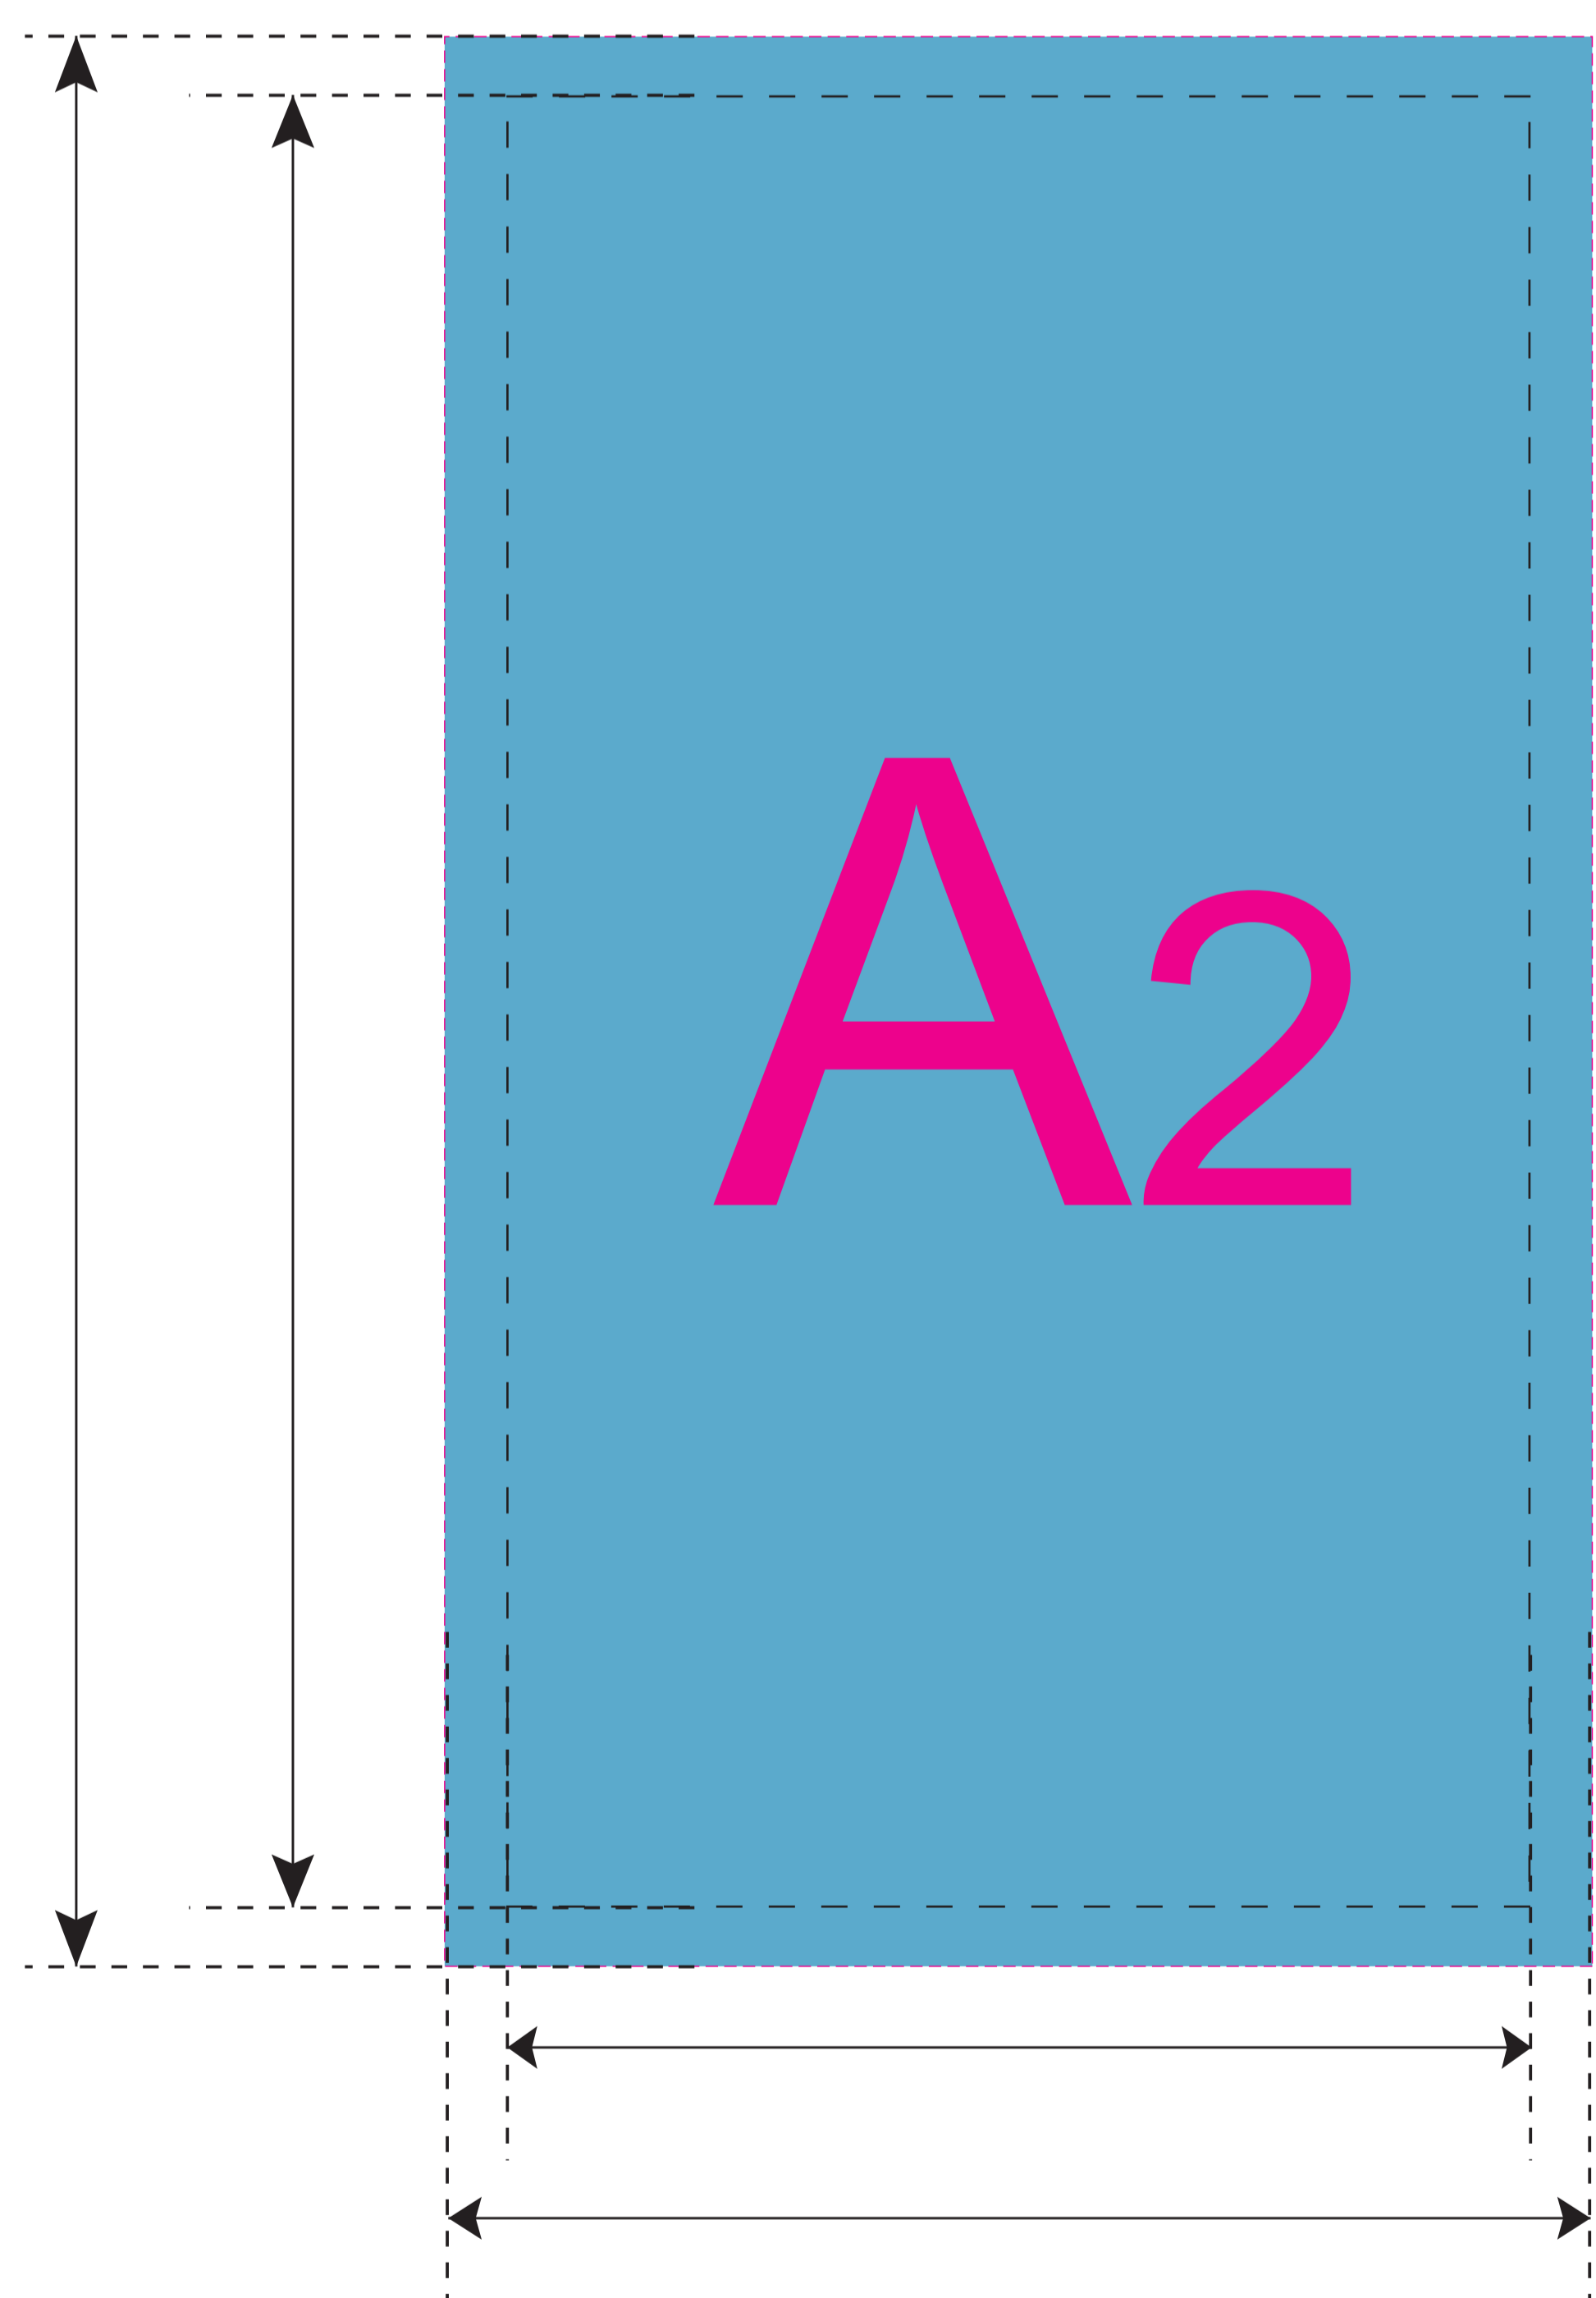

сторона 1

сторона 2

Черная линия - Максимальная область печати  
Розовая линия - Печать навылет

	Вид нанесения	Макс площадь (Ш*В)
	Сублимация	185x311мм