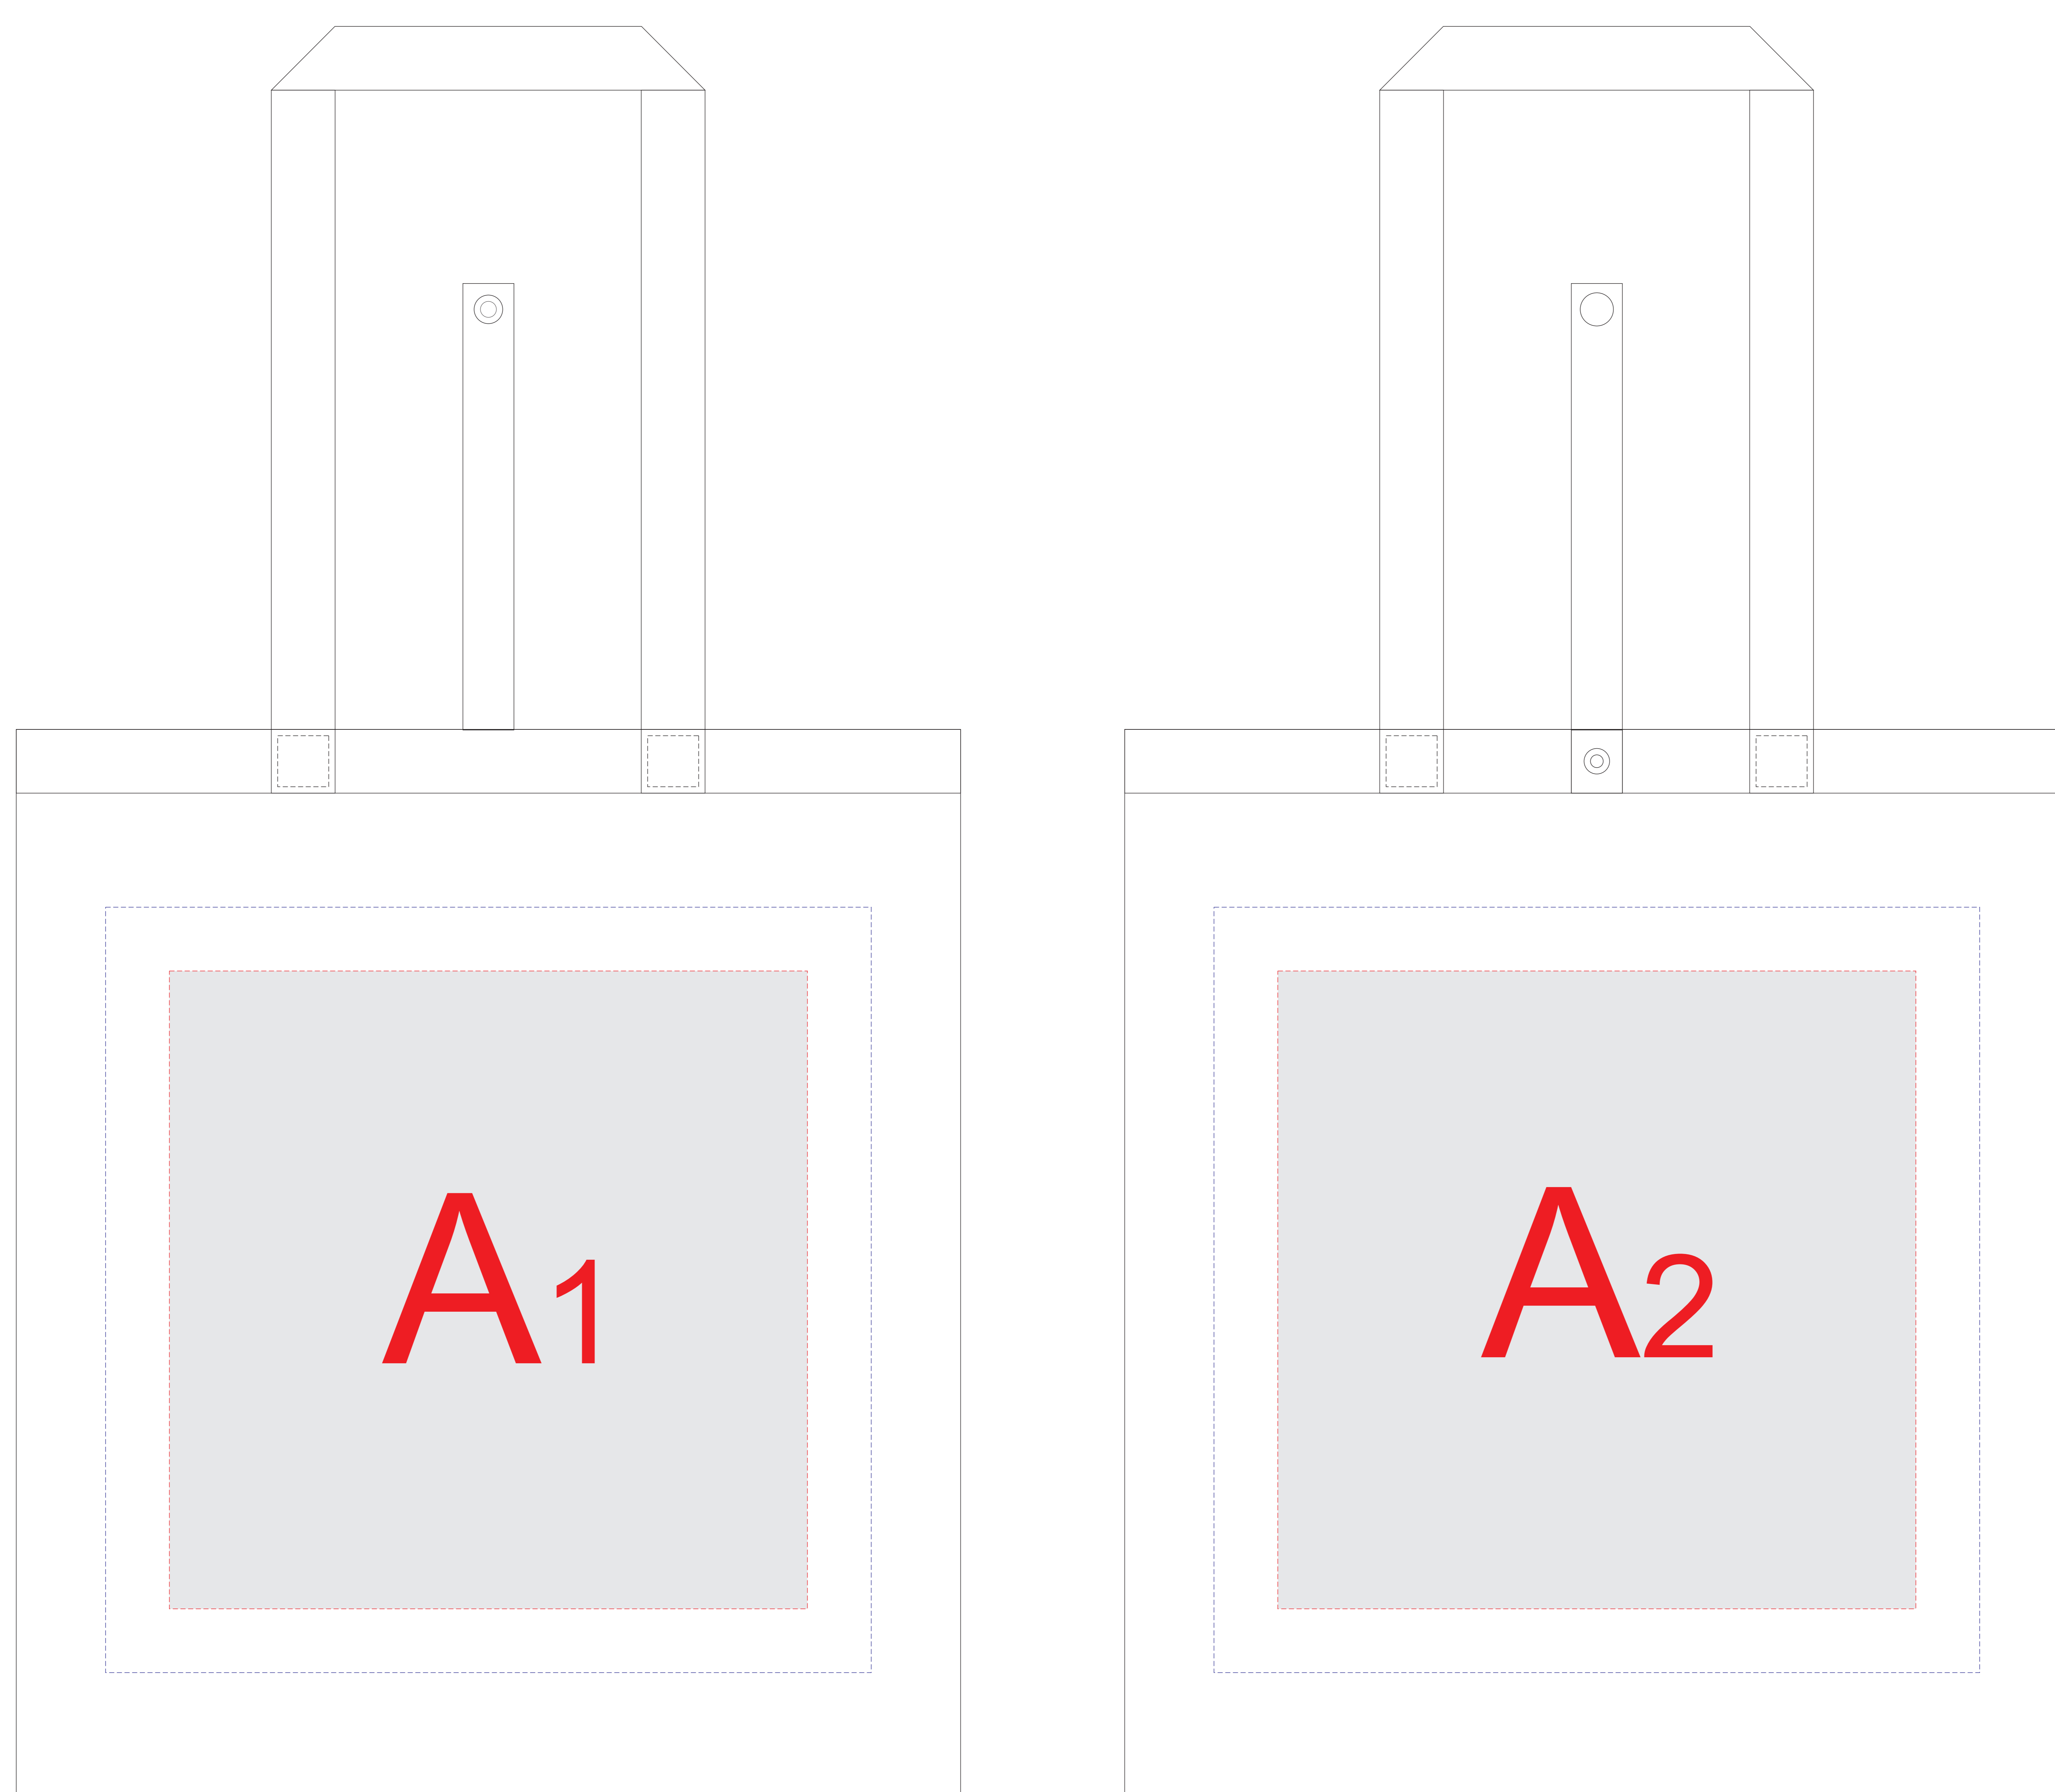

Сторона 1

Сторона 2 (с кнопкой)

A	Вид нанесения	Макс площадь (Ш*В)
	Вышивка	250x230мм
	Текстильный принтер	250x250мм
	Термотрансфер	250x250мм
	Трафаретная печать (3+0)	250x250мм
	DTF (текстиль)	300x300мм

м 1:2