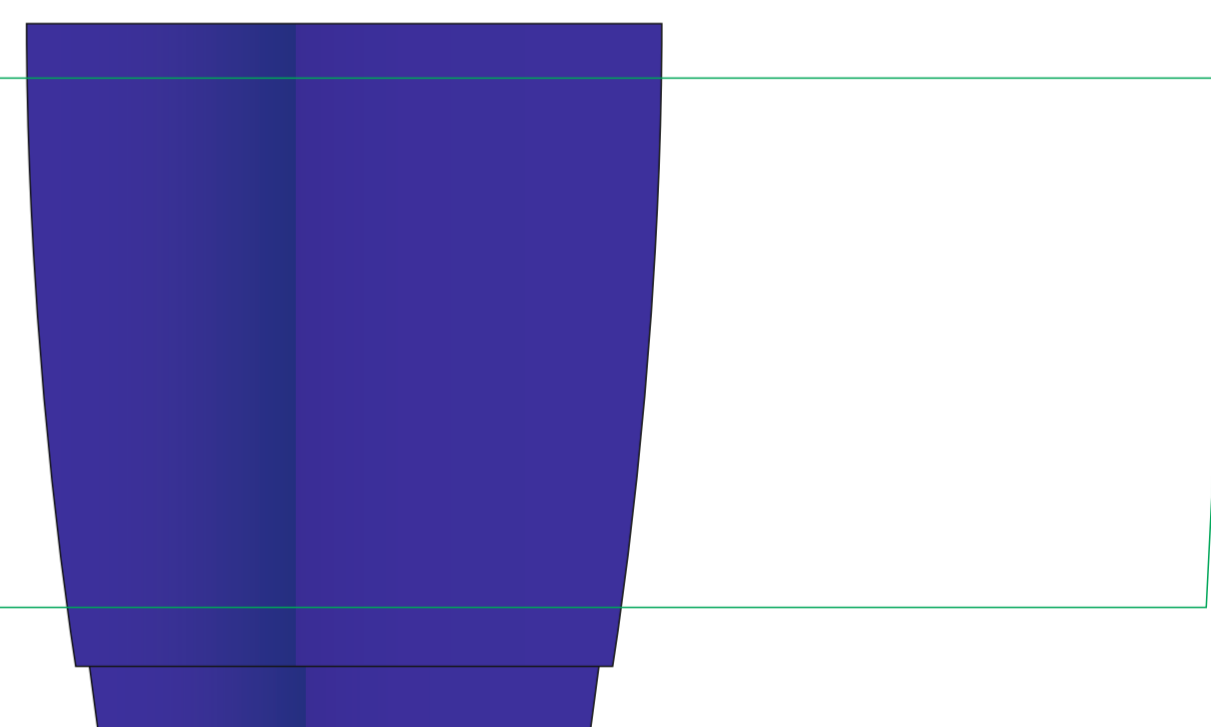

Кружка "Soft" с прорезиненным покрытием,  
Артикул 22500

метод нанесения: гравировка, круговая гравировка

22500/06

круговая гравировка

235x70 мм

22500/08

круговая гравировка

235x70 мм

22500/15

круговая гравировка

235x70 мм

22500/24

круговая гравировка

235x70 мм

22500/35

круговая гравировка

235x70 мм