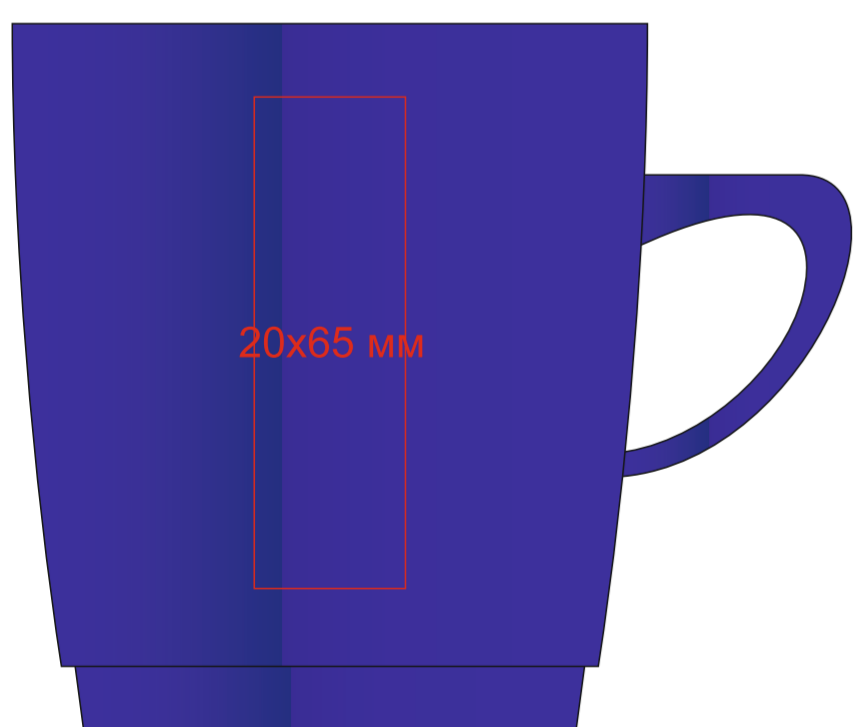

Кружка "Soft" с прорезиненным покрытием,  
Артикул 22500

метод нанесения: гравировка, круговая гравировка

22500/06

круговая гравировка

235x70 мм

22500/08

круговая гравировка

235x70 мм

22500/15

круговая гравировка

235x70 мм

22500/24

круговая гравировка

235x70 мм

22500/35

круговая гравировка

235x70 мм