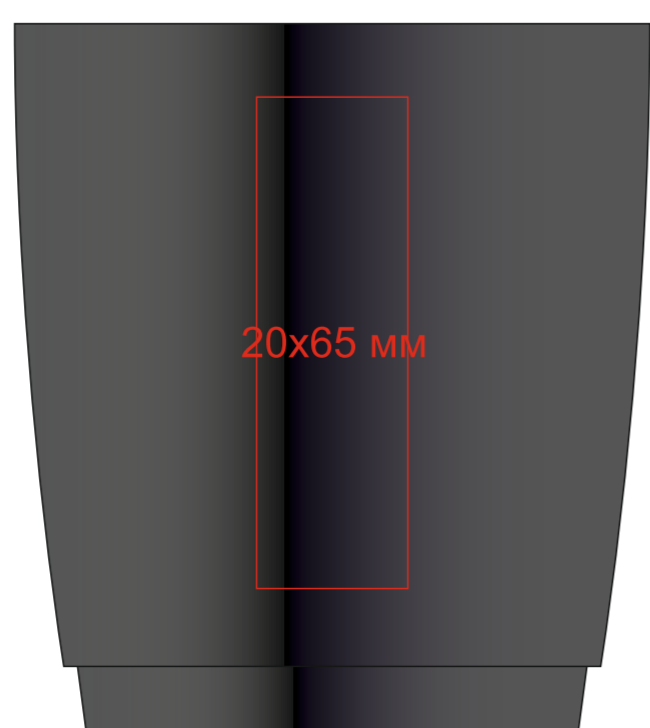

Кружка "Soft" с прорезиненным покрытием,  
Артикул 22500

метод нанесения: гравировка, круговая гравировка

22500/06

круговая гравировка

235x70 мм

22500/08

круговая гравировка

235x70 мм

22500/15

круговая гравировка

235x70 мм

22500/24

круговая гравировка

235x70 мм

22500/35

круговая гравировка

235x70 мм