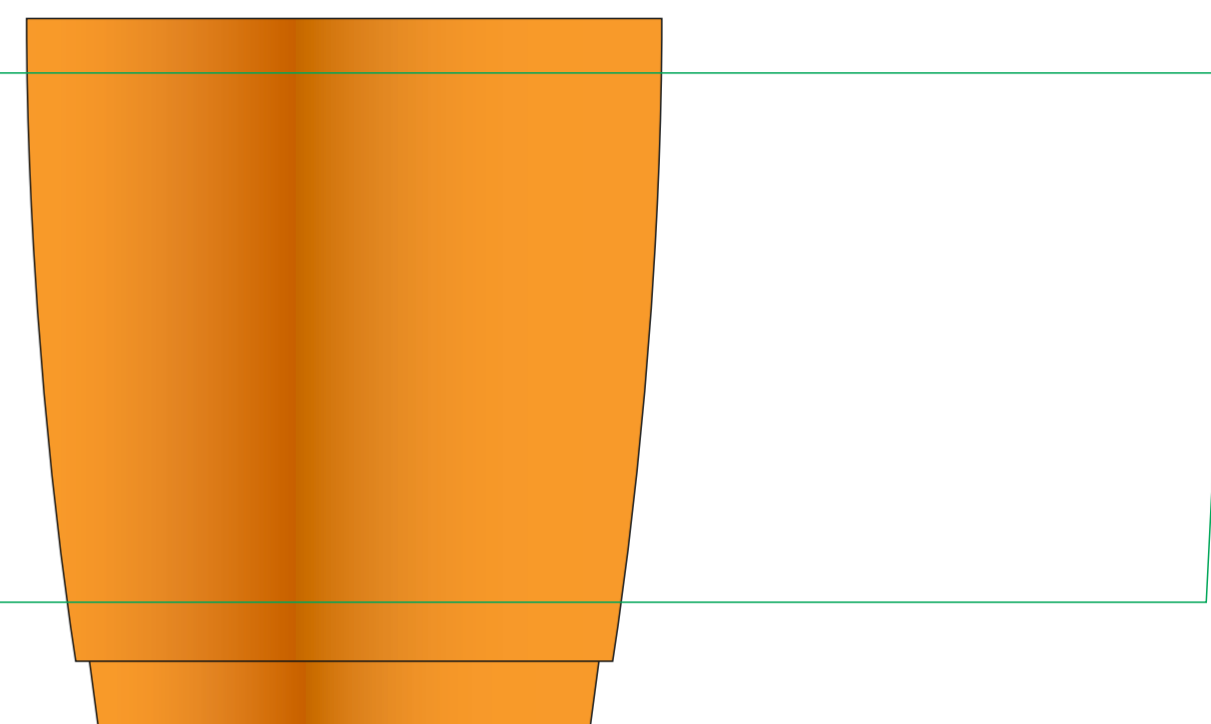

Кружка "Soft" с прорезиненным покрытием,  
Артикул 22500

метод нанесения: гравировка, круговая гравировка

22500/06

круговая гравировка

235x70 мм

22500/08

круговая гравировка

235x70 мм

22500/15

круговая гравировка

235x70 мм

22500/24

круговая гравировка

235x70 мм

22500/35

круговая гравировка

235x70 мм