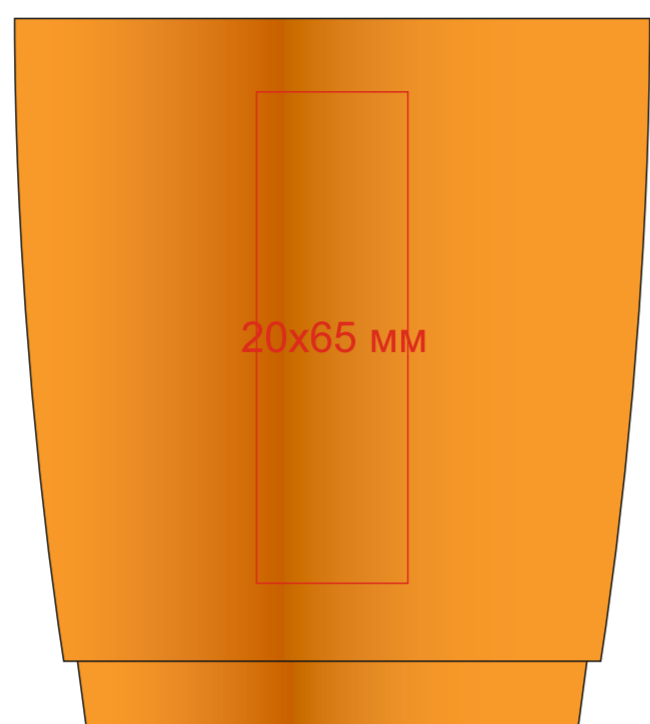

Кружка "Soft" с прорезиненным покрытием,  
Артикул 22500

метод нанесения: гравировка, круговая гравировка

22500/06

круговая гравировка

235x70 мм

22500/08

круговая гравировка

235x70 мм

22500/15

круговая гравировка

235x70 мм

22500/24

круговая гравировка

235x70 мм

22500/35

круговая гравировка

235x70 мм