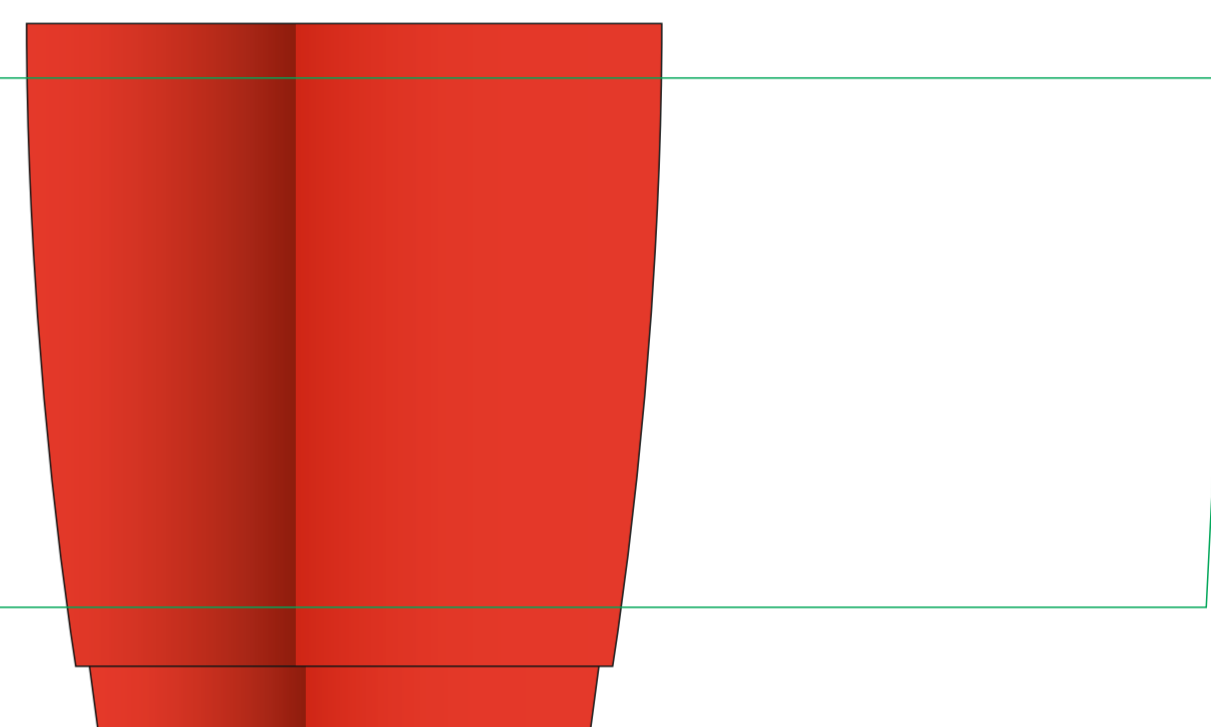

Кружка "Soft" с прорезиненным покрытием,  
Артикул 22500

метод нанесения: гравировка, круговая гравировка

22500/06

круговая гравировка

235x70 мм

22500/08

круговая гравировка

235x70 мм

22500/15

круговая гравировка

235x70 мм

22500/24

круговая гравировка

235x70 мм

22500/35

круговая гравировка

235x70 мм