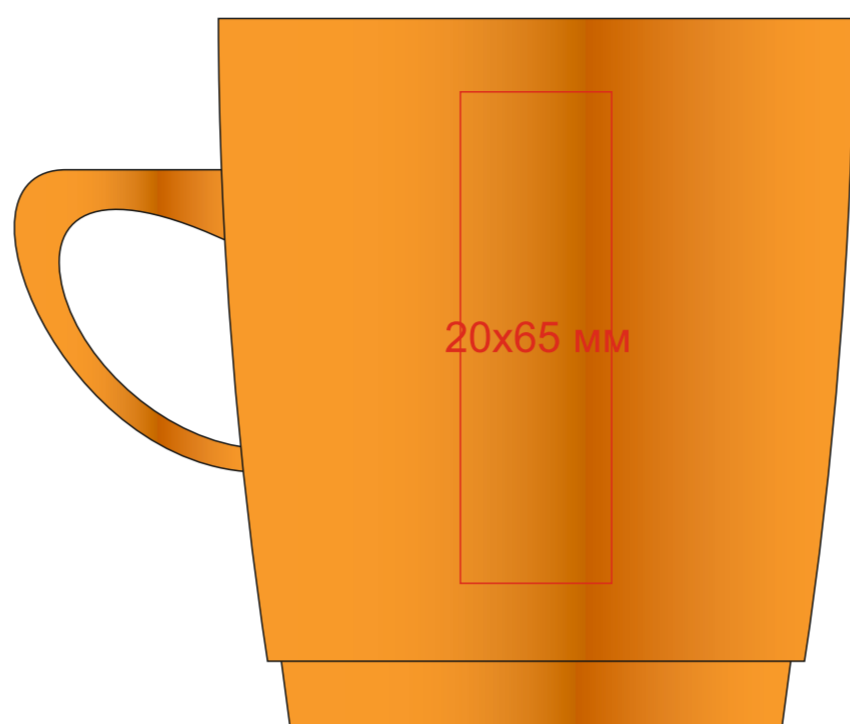

Кружка "Soft" с прорезиненным покрытием,  
Артикул 22500

метод нанесения: гравировка, круговая гравировка

22500/06

круговая гравировка

235x70 мм

22500/08

круговая гравировка

235x70 мм

22500/15

круговая гравировка

235x70 мм

22500/24

круговая гравировка

235x70 мм

22500/35

круговая гравировка

235x70 мм