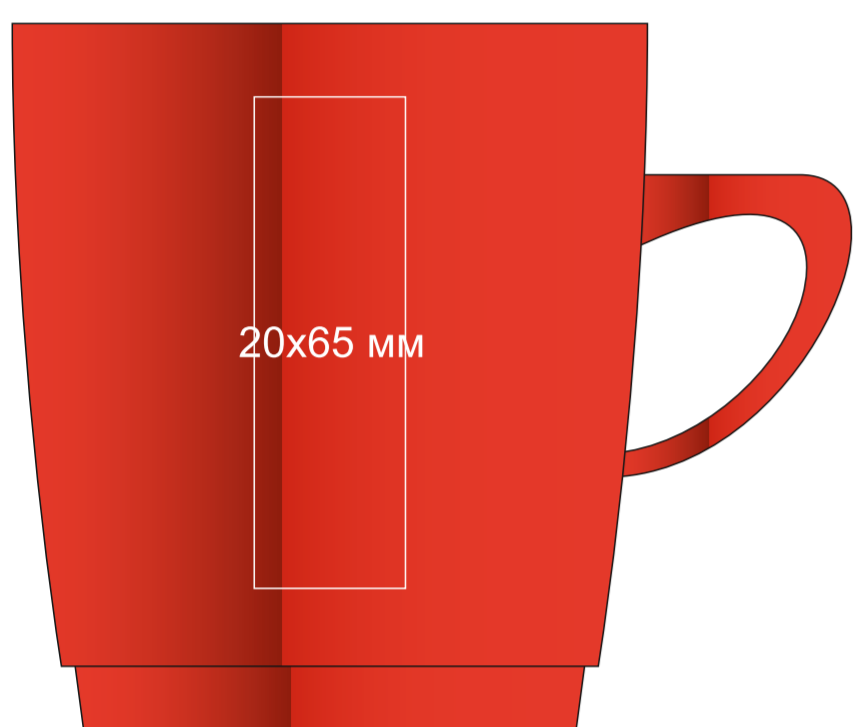

Кружка "Soft" с прорезиненным покрытием,  
Артикул 22500

метод нанесения: гравировка, круговая гравировка

22500/06

круговая гравировка

235x70 мм

22500/08

круговая гравировка

235x70 мм

22500/15

круговая гравировка

235x70 мм

22500/24

круговая гравировка

235x70 мм

22500/35

круговая гравировка

235x70 мм