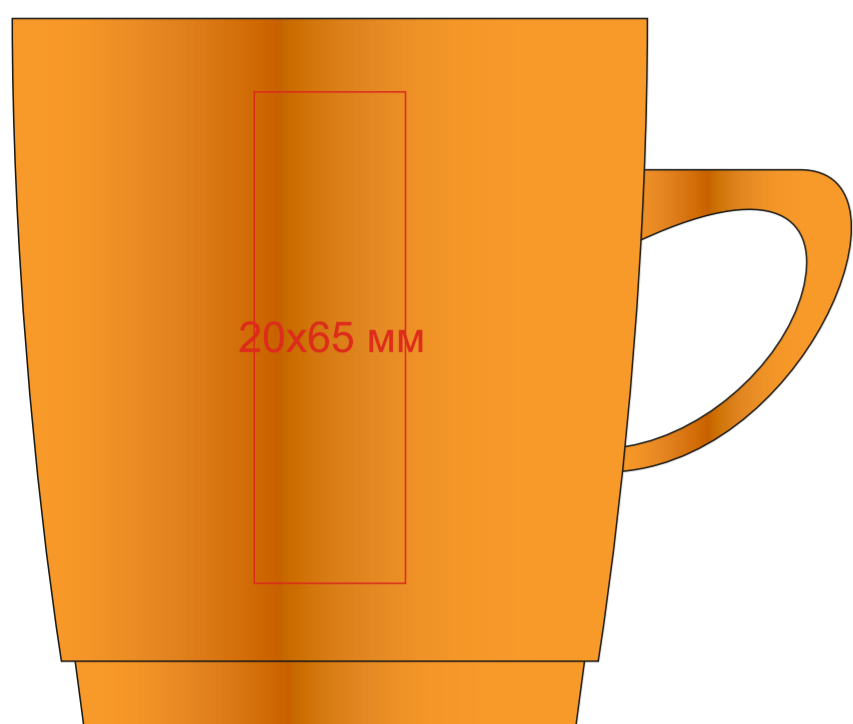

Кружка "Soft" с прорезиненным покрытием,  
Артикул 22500

метод нанесения: гравировка, круговая гравировка

22500/06

круговая гравировка

235x70 мм

22500/08

круговая гравировка

235x70 мм

22500/15

круговая гравировка

235x70 мм

22500/24

круговая гравировка

235x70 мм

22500/35

круговая гравировка

235x70 мм