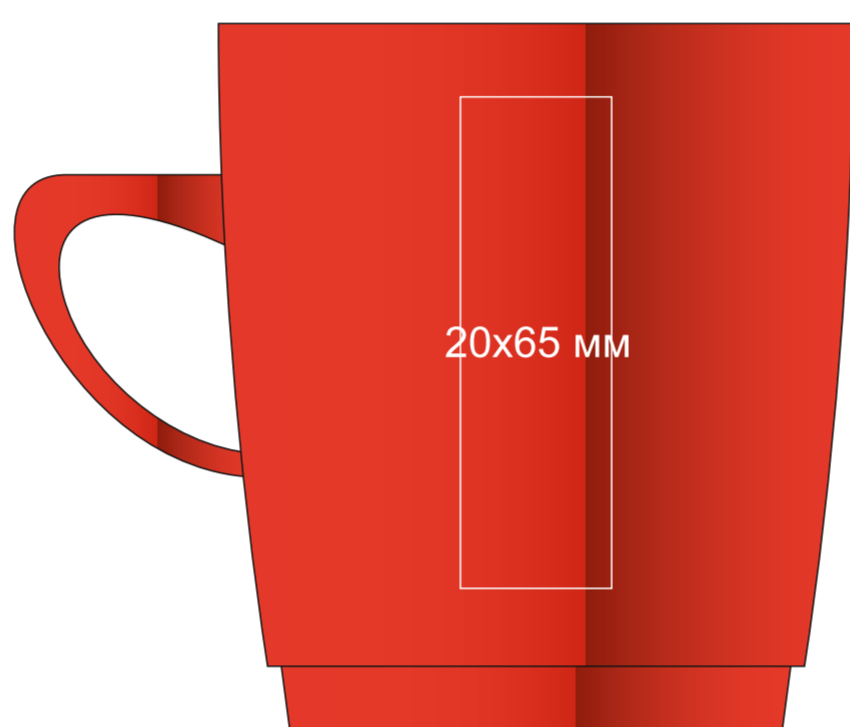

Кружка "Soft" с прорезиненным покрытием,  
Артикул 22500

метод нанесения: гравировка, круговая гравировка

22500/06

круговая гравировка

235x70 мм

22500/08

круговая гравировка

235x70 мм

22500/15

круговая гравировка

235x70 мм

22500/24

круговая гравировка

235x70 мм

22500/35

круговая гравировка

235x70 мм