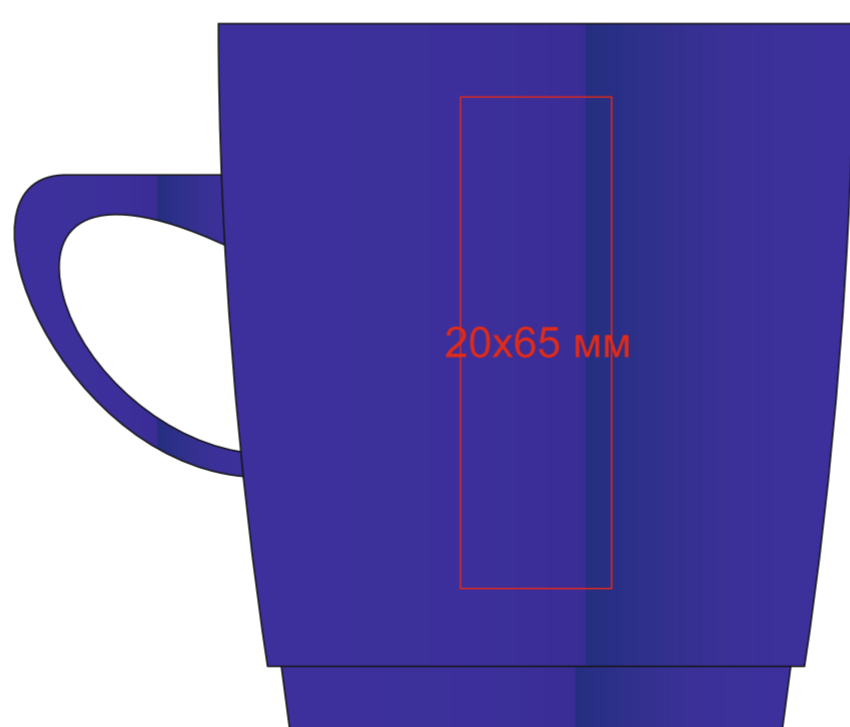

Кружка "Soft" с прорезиненным покрытием,  
Артикул 22500

метод нанесения: гравировка, круговая гравировка

22500/06

круговая гравировка

235x70 мм

22500/08

круговая гравировка

235x70 мм

22500/15

круговая гравировка

235x70 мм

22500/24

круговая гравировка

235x70 мм

22500/35

круговая гравировка

235x70 мм