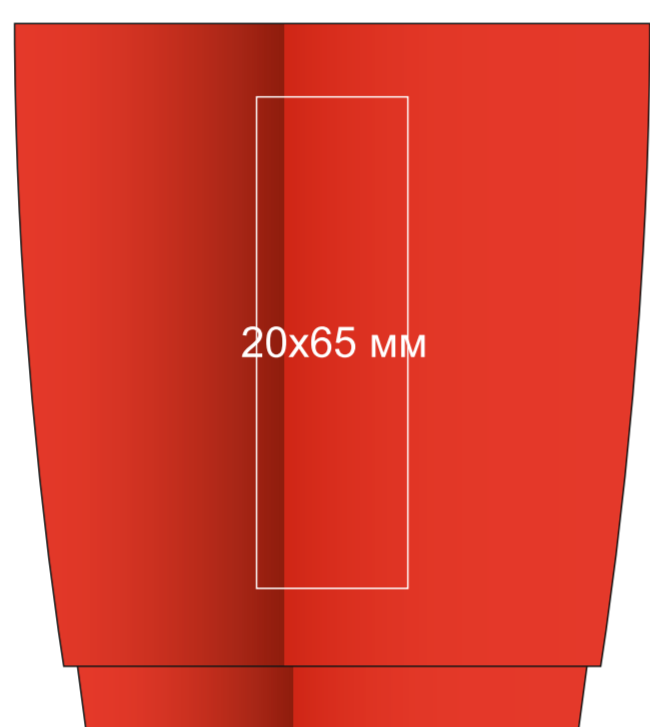

Кружка "Soft" с прорезиненным покрытием,  
Артикул 22500

метод нанесения: гравировка, круговая гравировка

22500/06

круговая гравировка

235x70 мм

22500/08

круговая гравировка

235x70 мм

22500/15

круговая гравировка

235x70 мм

22500/24

круговая гравировка

235x70 мм

22500/35

круговая гравировка

235x70 мм