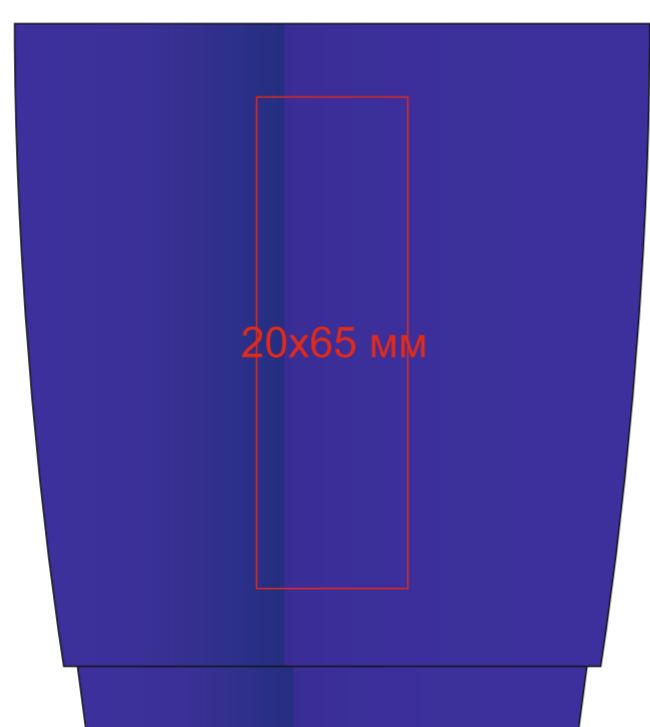

Кружка "Soft" с прорезиненным покрытием,  
Артикул 22500

метод нанесения: гравировка, круговая гравировка

22500/06

круговая гравировка

235x70 мм

22500/08

круговая гравировка

235x70 мм

22500/15

круговая гравировка

235x70 мм

22500/24

круговая гравировка

235x70 мм

22500/35

круговая гравировка

235x70 мм