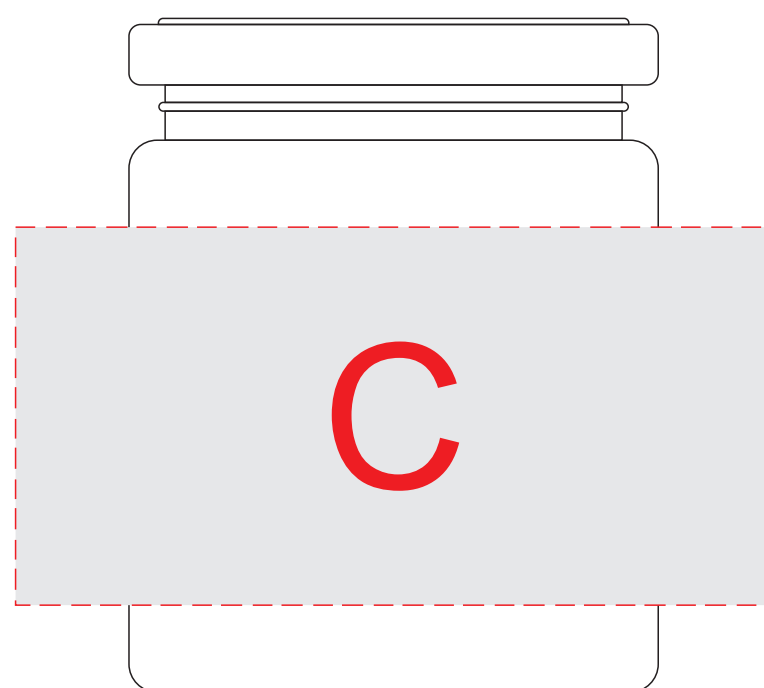

коробка, вид сверху

Печать изображения встык невозможна

А	Вид нанесения	Макс площадь (Ш*В)
	Цифровая печать (на белой основе)	110x65мм

В	Вид нанесения	Макс площадь (Ш*В)
	Цифровая печать	50x50мм
	Смола	50x50мм
	УФ DTF	50x50мм

С	Вид нанесения	Макс площадь (Ш*В)
	Цифровая печать	100x50мм
УФ DTF	100x50мм	