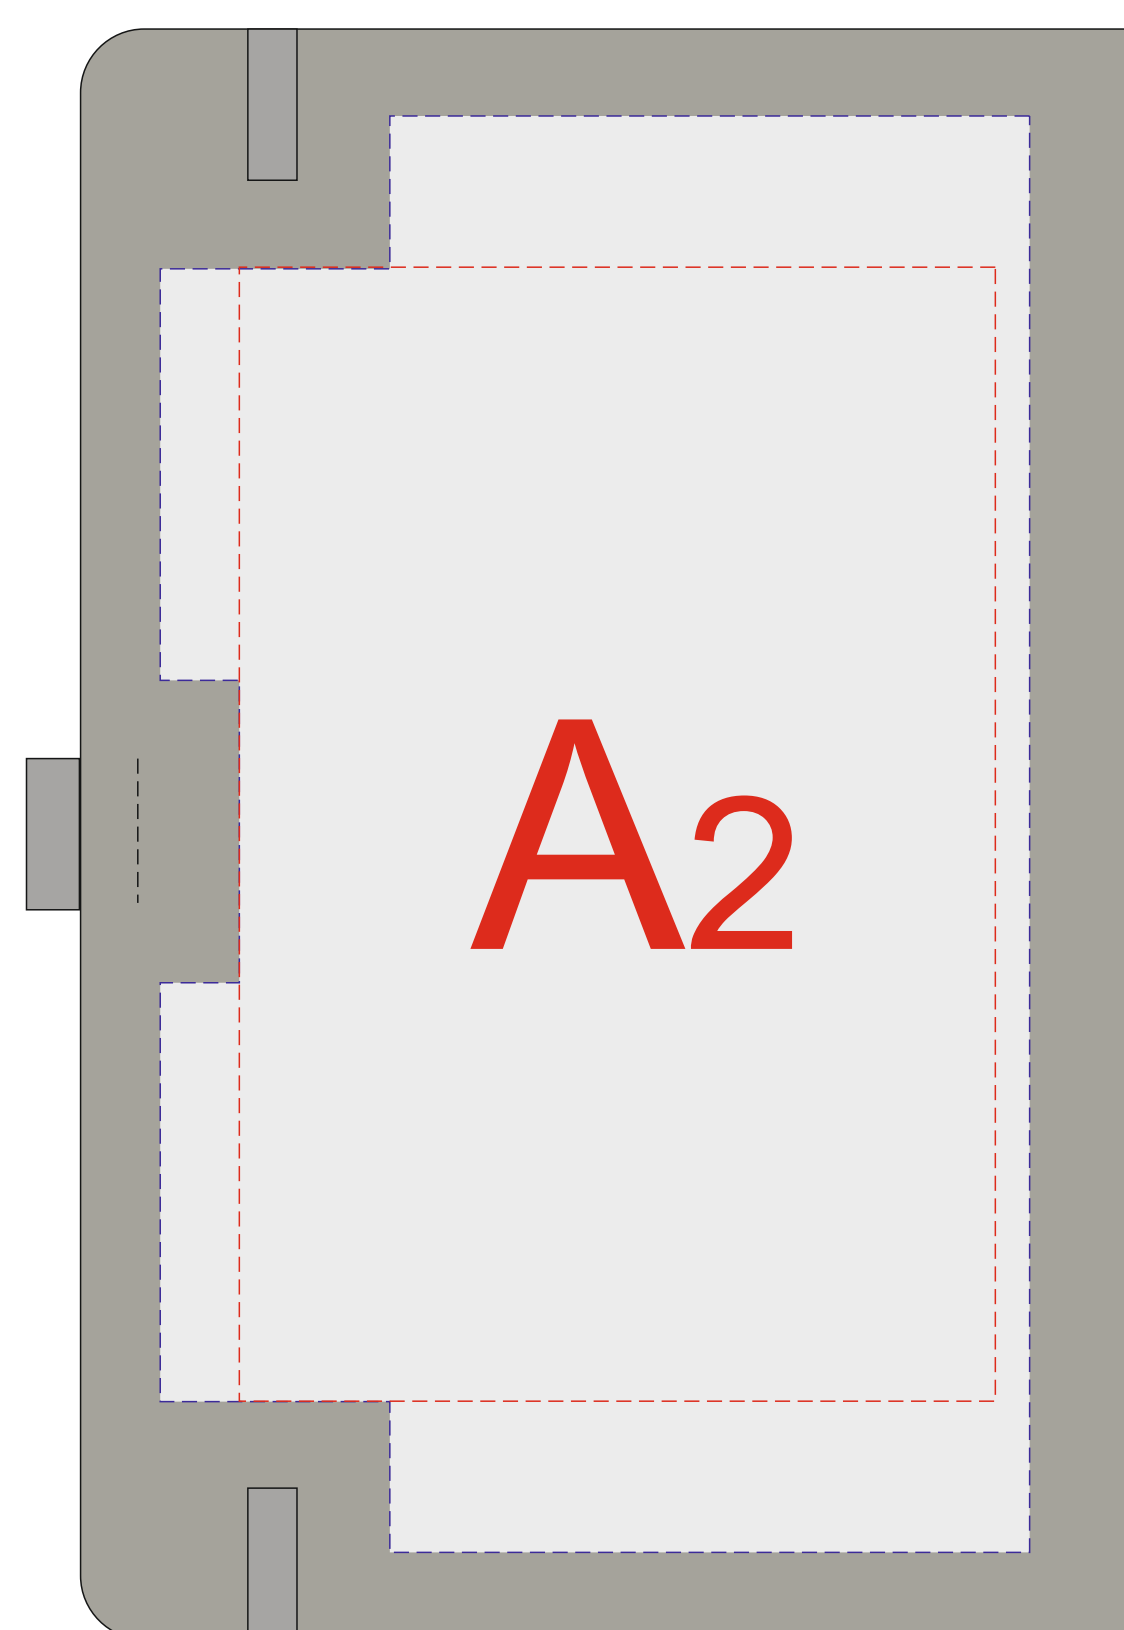

лицо

оборот

лицо чехла

оборот чехла

Внимание! Трафаретная печать на чехле возможна в 1 краску - белым или серебряным цветом.

A	Вид нанесения	Макс площадь (Ш*В)
	Тампопечать	40x40мм
	Трафаретная печать 1+0	100x150мм
	Тиснение фольга	95x95мм
	DTF (текстиль)	115x190мм

B	Вид нанесения	Макс площадь (Ш*В)
	Трафаретная печать 1+0	110x120мм
	Термотрансфер 4+0	120x120мм
	DTF (текстиль)	120x120мм

C	Вид нанесения	Макс площадь (Ш*В)
	Трафаретная печать 1+0	110x180мм
	Термотрансфер 4+0	120x190мм
DTF (текстиль)	120x190мм	