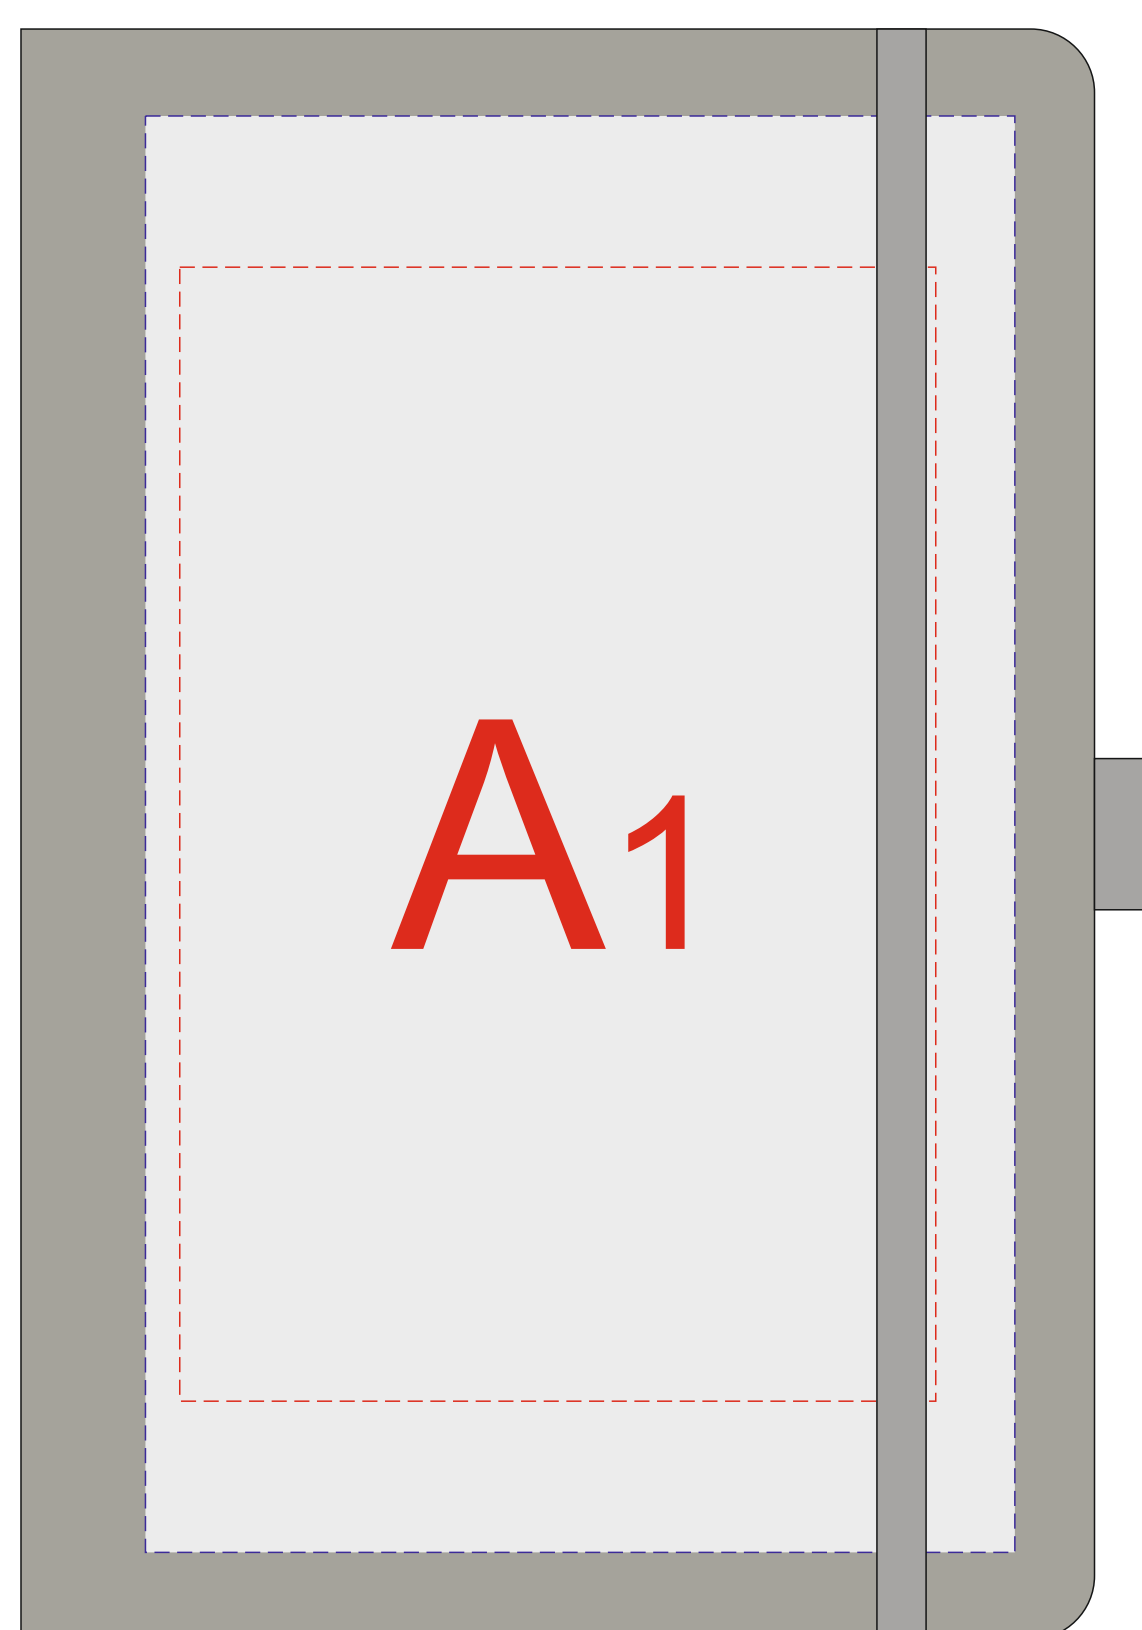

лицо

оборот

лицо чехла

оборот чехла

Внимание! Трафаретная печать на чехле возможна в 1 краску - белым или серебряным цветом.

A	Вид нанесения	Макс площадь (Ш*В)
	Тампопечать	40x40мм
	Трафаретная печать 1+0	100x150мм
	Тиснение фольга	95x95мм
	DTF (текстиль)	115x190мм

B	Вид нанесения	Макс площадь (Ш*В)
	Трафаретная печать 1+0	110x120мм
	Термотрансфер 4+0	120x120мм
	DTF (текстиль)	120x120мм

C	Вид нанесения	Макс площадь (Ш*В)
	Трафаретная печать 1+0	110x180мм
	Термотрансфер 4+0	120x190мм
DTF (текстиль)	120x190мм	