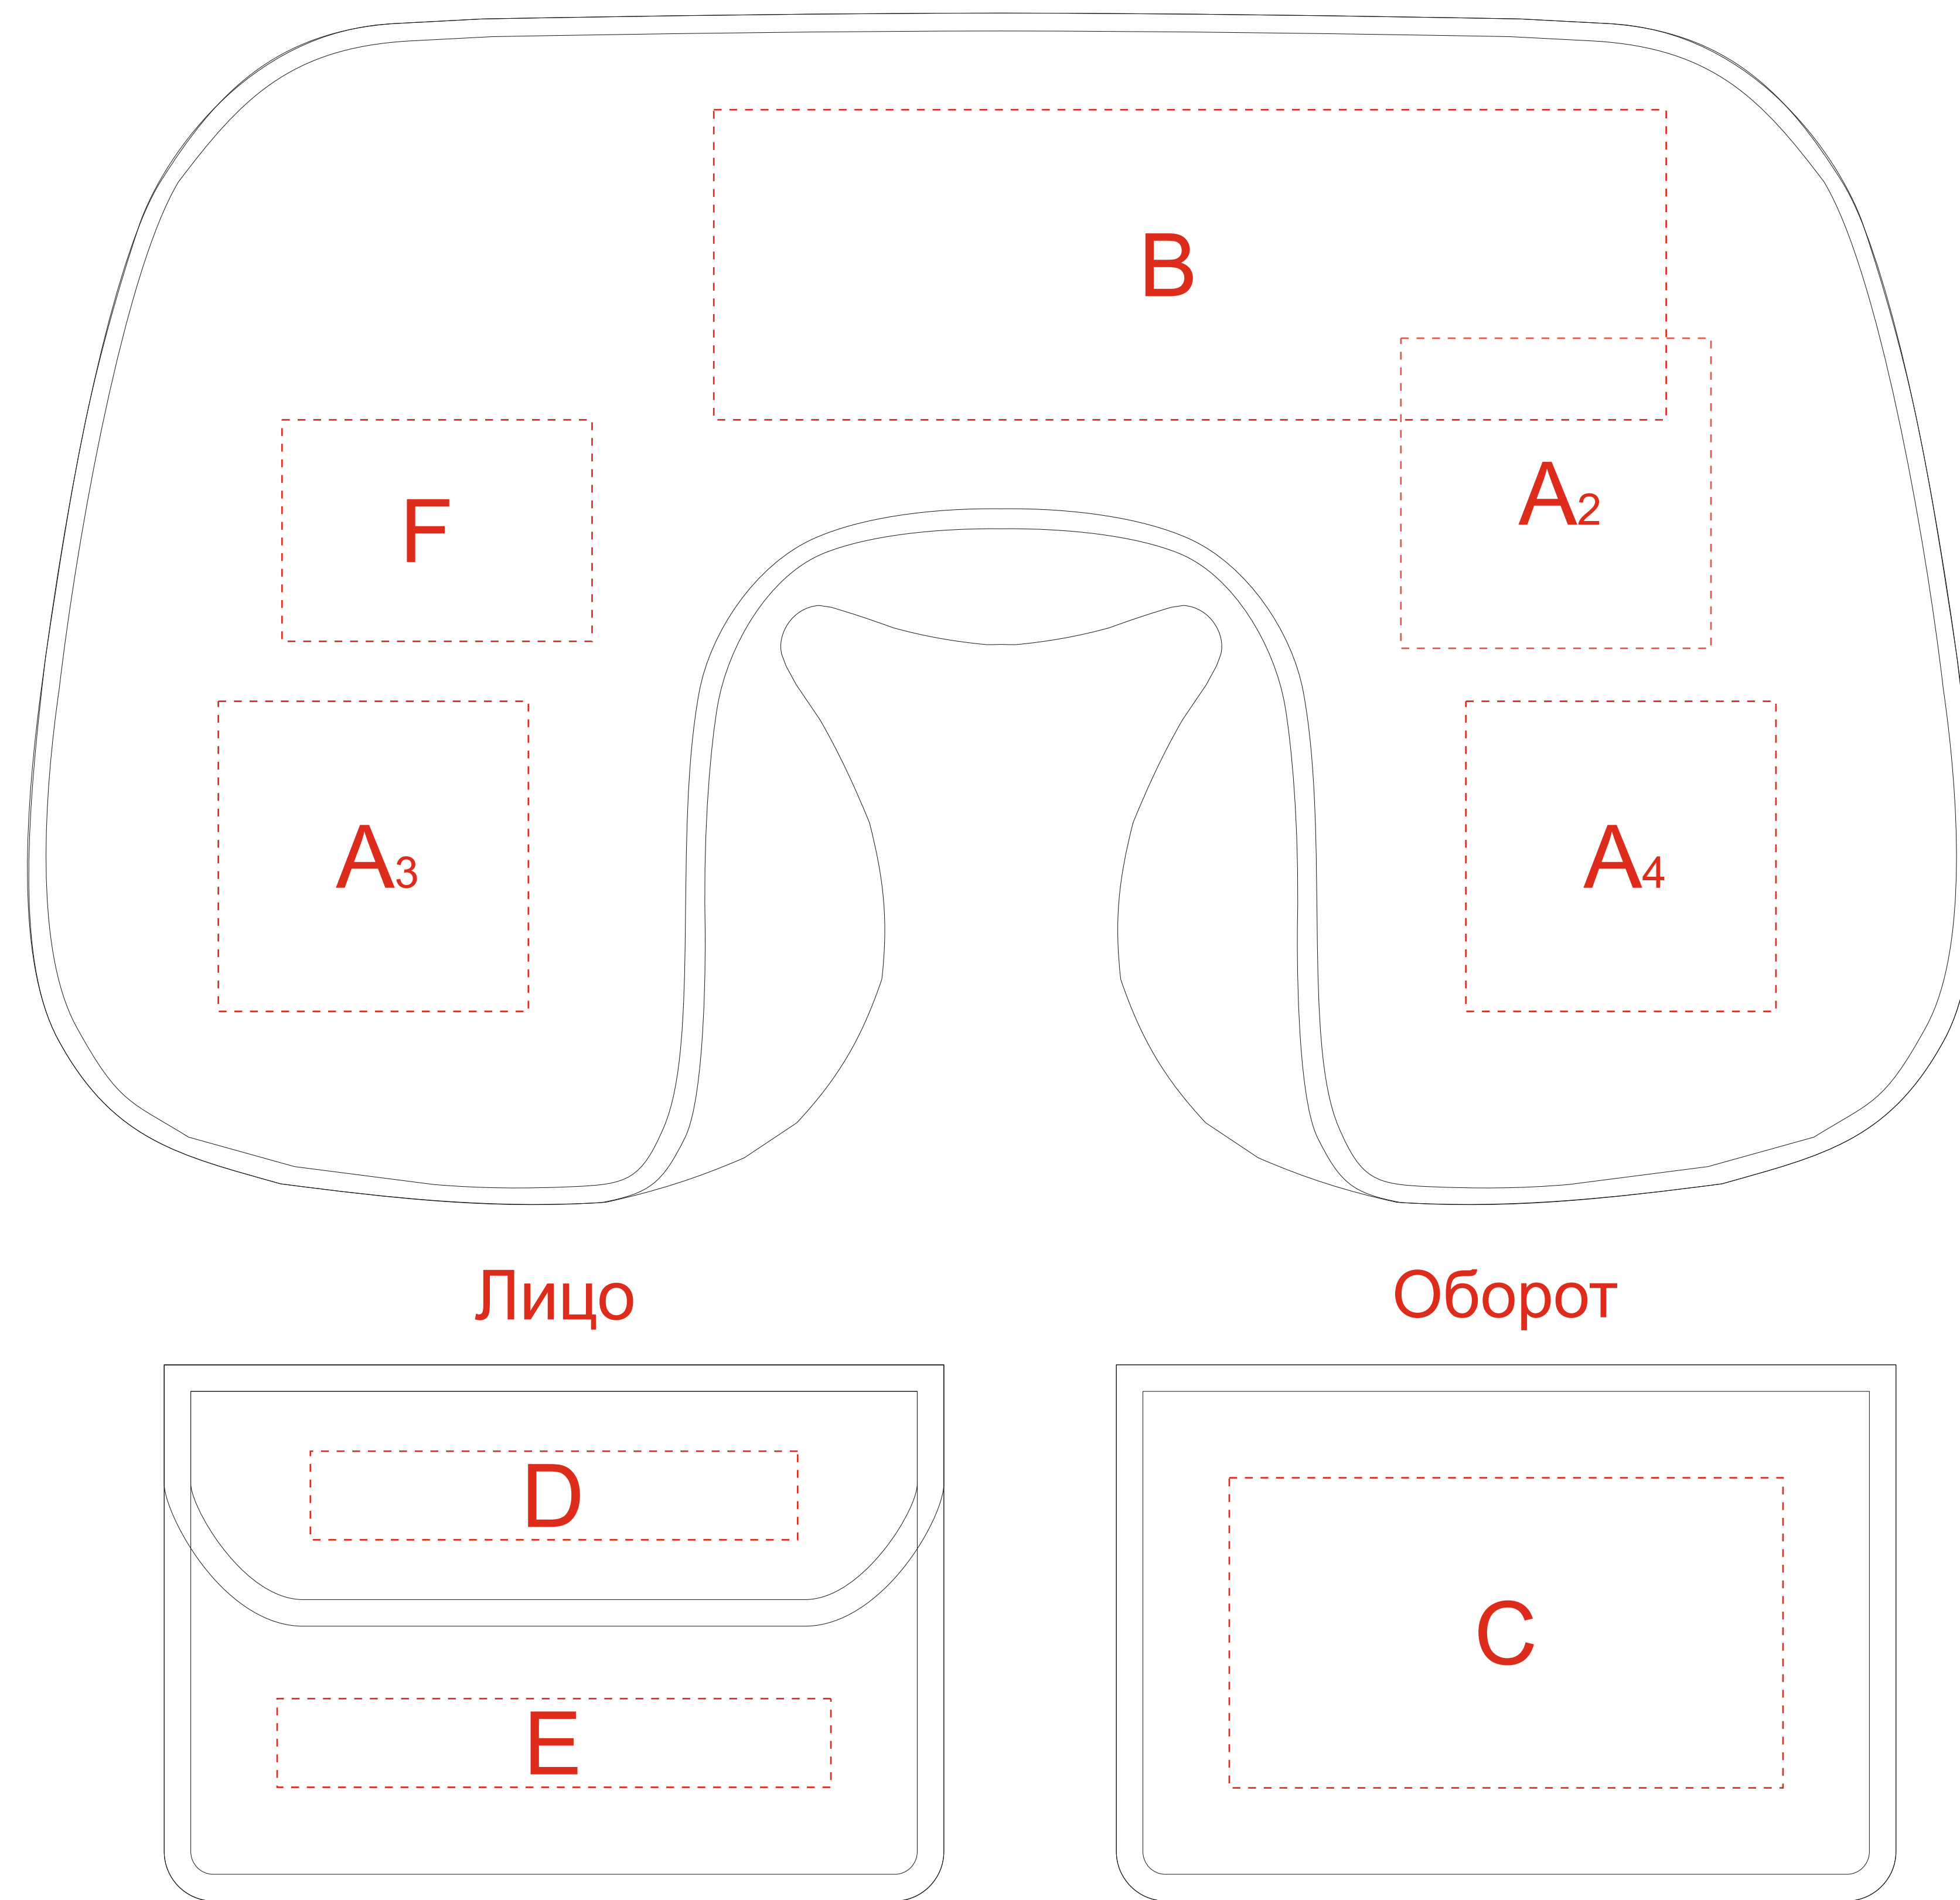

Арт. 8394, 8396

Внимание! При нанесении методом термотрансфера вокруг изображения может остаться след от прессы.

A	Вид нанесения	Макс площадь (Ш*В)
	Термотрансфер	70x70мм

B	Вид нанесения	Макс площадь (Ш*В)
	Термотрансфер	215x70мм

C	Вид нанесения	Макс площадь (Ш*В)
	Термотрансфер	125x70мм

D	Вид нанесения	Макс площадь (Ш*В)
	Термотрансфер	110x20мм

E	Вид нанесения	Макс площадь (Ш*В)
	Термотрансфер	125x20мм

F	Вид нанесения	Макс площадь (Ш*В)
	Термотрансфер	70x50мм

Масштаб 1:2